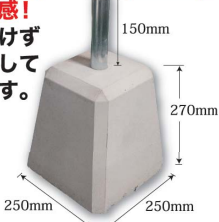

価格改定

- サイズ: W420×H300×D420mm
- 材質: ポリエチレン
- タンクサイズ: 18L
- 適合ポールサイズ: φ22~φ25mm
- 1ケース 5台入りです。

コンクリートポールスタンド

ネジでポールを
しっかり固定!
コンクリート製
なので丈夫です。

取寄商品 個口送料

コンクリート
ポールスタンド

商品No. 27232

K1台 ¥5,500 (+消費税)

★1 取寄商品 (+消費税)

- サイズ: W405×H300×D315mm (パイプ部分含む)
- 材質: [本体表面] PP [パイプ] スチール
- 重量: 約20kg
- 適合ポールサイズ: φ25mm まで

※パイプ部分は雨水などにより錆びる恐れがございます。

コンクリートポールスタンド(L)

コンクリート製で
抜群の安定感!
雨・風に負けず
長期間使用して
いただけます。

取寄商品 個口送料

コンクリート
ポールスタンド (L)

商品No. 27233

K1台 ¥8,200 (+消費税)

★1 取寄商品 (+消費税)

- サイズ: W250×H420×D250mm (パイプ部分含む)
- 材質: [本体] コンクリート [パイプ] スチール
- 重量: 約26kg
- 適合ポールサイズ: φ25~φ30mm

※パイプ部分は雨水などにより錆びる恐れがございます。
※底面は重みにより削れが生じます。予めご了承ください。

ポール台 / 角型 30L