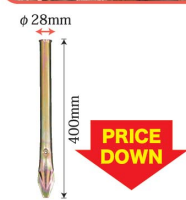

- サイズ: H605mm [パイプ] 内径 26φ
- 材質: 塩化ビニール
- ※結束バンド 2本付き (470mm)

メガのぼりライト器具 改

ド迫力のサイズ

レギュラー

1800mm

600mm

メガのぼりライト

2700mm

鉄板ポール台
45cm / 黒
商品No. 941

K1台 ¥6,800
通常在庫品 (+消費税)

- サイズ: W450×H280×D450mm
- 材質: 鉄製
- 重量: 約 5.1kg
- 適合ポールサイズ: φ25mm まで

1ケース 2台入りです。

※十分な加重が必要な場合は鉄板の上に重りなどを置いてご使用ください。

円盤ポール台

価格改定

円盤ポール台
商品No. 900

K1台 ¥4,300 (+消費税) 通常在庫品

- サイズ: W375×H330×D375mm [筒外径] 26mm
- 材質: 鉄製
- 重量: 約 1.4kg
- 適合ポールサイズ: φ25mm まで

1ケース 10台入りです。

使用イメージ

くい型ポール立て

《注水式では冬場水が凍って破裂してしまう地域の方に》
細い体でも、厳しい冬を乗り切る強さがあります。

くい型ポール立て/小
商品No. 944

K1本 ¥1,700 (+消費税) 通常在庫品

- サイズ: H400mm [外径] 28mm [内径] 25mm
- 材質: スチール
- 適合ポールサイズ: φ22~φ25mm

くい型ポール立て/大
商品No. 945

K1本 ¥2,000 (+消費税) 通常在庫品

- サイズ: H600mm [外径] 35mm [内径] 30mm
- 材質: スチール
- 適合ポールサイズ: φ22~φ30mm

くい型ポール立て/特大
商品No. 946

K1本 ¥2,800 (+消費税) 通常在庫品