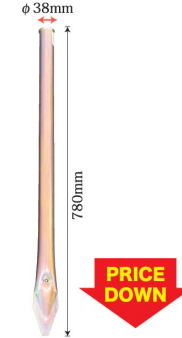

鉄板ポール台
45cm / 黒
商品No. 941

K1台 ¥6,800
通常在庫品 (+消費税)

- サイズ: W450×H280×D450mm
- 材質: 鉄製
- 重量: 約 5.1kg
- 適合ポールサイズ: φ25mm まで

1ケース 2台入りです。

※十分な加重が必要な場合は鉄板の上に重りなどを置いてご使用ください。

円盤ポール台

価格改定

円盤ポール台
商品No. 900

K1台 ¥4,300 (+消費税) 通常在庫品

- サイズ: W375×H330×D375mm [筒外径] 26mm
- 材質: 鉄製
- 重量: 約 1.4kg
- 適合ポールサイズ: φ25mm まで

1ケース 10台入りです。

使用イメージ

くい型ポール立て

《注水式では冬場水が凍って破裂してしまう地域の方に》
細い体でも、厳しい冬を乗り切る強さがあります。

くい型ポール立て/小
商品No. 944

K1本 ¥1,700 (+消費税) 通常在庫品

- サイズ: H400mm [外径] 28mm [内径] 25mm
- 材質: スチール
- 適合ポールサイズ: φ22~φ25mm

くい型ポール立て/大
商品No. 945

K1本 ¥2,000 (+消費税) 通常在庫品

- サイズ: H600mm [外径] 35mm [内径] 30mm
- 材質: スチール
- 適合ポールサイズ: φ22~φ30mm

くい型ポール立て/特大
商品No. 946

K1本 ¥2,800 (+消費税) 通常在庫品