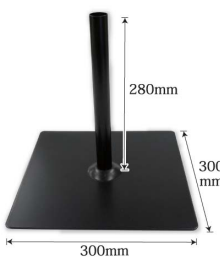

鉄板ポール台 /30cm (白)

価格改定

鉄板ポール台
30cm / 白
商品No. 939

K1台 ¥5,000
通常在庫品 (+消費税)

- サイズ: W300×H280×D300mm
- 材質: 鉄製
- 重量: 約 2.3kg
- 適合ポールサイズ: φ25mm まで

1ケース 5台入りです。

※十分な加重が必要な場合は鉄板の上に重りなどを置いてご使用ください。

鉄板ポール台 /30cm (黒)

価格改定

鉄板ポール台
30cm / 黒
商品No. 940

K1台 ¥5,000
通常在庫品 (+消費税)

- サイズ: W300×H280×D300mm
- 材質: 鉄製
- 重量: 約 2.3kg
- 適合ポールサイズ: φ25mm まで

1ケース 5台入りです。

※十分な加重が必要な場合は鉄板の上に重りなどを置いてご使用ください。

鉄板ポール台 /45cm (黒)

価格改定