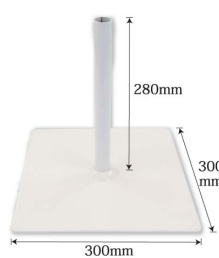

伸長時の高さ 5320mm になります

約60Lタンク

形状が特殊(サイズ、重量など)なため通常配送ができない商品です。通常の送料とは別に、とく送便送料がかかります。予めご了承ください。

■セット内容

- 土台
- ポール

※梱包はポール部分と土台部分の2個口になります。

メガのぼりライト器具 改

商品No. 1974

鉄板ポール台 /30cm (白)

価格改定

鉄板ポール台
30cm / 白
商品No. 939

K1台 ¥5,000
通常在庫品 (+消費税)

- サイズ: W300×H280×D300mm
- 材質: 鉄製
- 重量: 約 2.3kg
- 適合ポールサイズ: φ25mm まで

1ケース 5台入りです。

※十分な加重が必要な場合は鉄板の上に重りなどを置いてご使用ください。

鉄板ポール台 /30cm (黒)