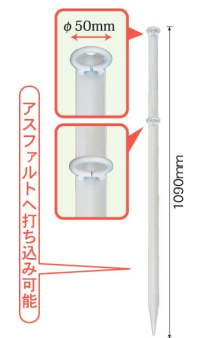

K1台 ¥4,300 (+消費税) 通常在庫品

- サイズ: W375×H330×D375mm [筒外径] 26mm
- 材質: 鉄製
- 重量: 約 1.4kg
- 適合ポールサイズ: φ25mm まで

1ケース 10台入りです。

使用イメージ

くい型ポール立て

《注水式では冬場水が凍って破裂してしまう地域の方に》
細い体でも、厳しい冬を乗り切る強さがあります。

くい型ポール立て/小
商品No. 944

K1本 ¥1,700 (+消費税) 通常在庫品

- サイズ: H400mm [外径] 28mm [内径] 25mm
- 材質: スチール
- 適合ポールサイズ: φ22~φ25mm

くい型ポール立て/大
商品No. 945

K1本 ¥2,000 (+消費税) 通常在庫品

- サイズ: H600mm [外径] 35mm [内径] 30mm
- 材質: スチール
- 適合ポールサイズ: φ22~φ30mm

くい型ポール立て/特大
商品No. 946

K1本 ¥2,800 (+消費税) 通常在庫品

- サイズ: H780mm [外径] 38mm [内径] 35mm
- 材質: スチール
- 適合ポールサイズ: φ22~φ35mm

くい型ポール立て
商品No. 294

K1本 ¥3,800 (+消費税) 通常在庫品

- サイズ: H1090mm [外径] 50mm [内径] 35mm
- 材質: 鉄製
- 適合ポールサイズ: φ22~φ30mm

フェンス用ポールスタンド 2

3m ポールにぴったりな
60cm タイプ

600mm

内径 26mm

フェンス用ポールスタンド 2
H600mm

商品No. 45483
K1本 ¥900 (+消費税) 通常在庫品

- サイズ: [直径] 600mm (外径 30mm/内径 26mm)
- 材質: 塩化ビニール
- ※結束バンド 2本付き
- 重量: 約 170g

5m ポールにぴったりな
80cm タイプ

800mm

内径 26mm