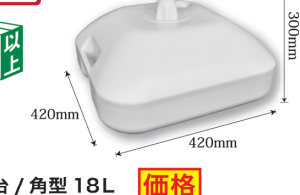

ポール台 / 角型 18L

タンクサイズ 18L

160以上
1ケース

ポール台 / 角型 18L

商品No. 26048

1台~4台購入時 K1台 ¥4,100 (+消費税) 通常在庫品

5台以上購入時 K1台 ¥3,900 (+消費税) 通常在庫品

価格改定

- ●サイズ: W420×H300×D420mm
- ●材質: ポリエチレン
- ●タンクサイズ: 18L
- ●適合ポールサイズ: φ22~φ25mm
- 1ケース 5台入りです。