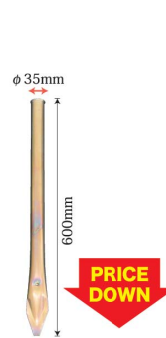

鉄板ポール台
45cm / 黒
商品No. 941

K1台 ¥6,800
通常在庫品 (+消費税)

- サイズ: W450×H280×D450mm
- 材質: 鉄製
- 重量: 約 5.1kg
- 適合ポールサイズ: φ25mm まで

1ケース 2台入りです。

※十分な加重が必要な場合は鉄板の上に重りなどを置いてご使用ください。

円盤ポール台

価格改定

円盤ポール台
商品No. 900

K1台 ¥4,300 (+消費税) 通常在庫品

- サイズ: W375×H330×D375mm [筒外径] 26mm
- 材質: 鉄製
- 重量: 約 1.4kg
- 適合ポールサイズ: φ25mm まで

1ケース 10台入りです。

使用イメージ

くい型ポール立て

《注水式では冬場水が凍って破裂してしまう地域の方に》
細い体でも、厳しい冬を乗り切る強さがあります。

くい型ポール立て/小
商品No. 944

K1本 ¥1,700 (+消費税) 通常在庫品

- サイズ: H400mm [外径] 28mm [内径] 25mm
- 材質: スチール
- 適合ポールサイズ: φ22~φ25mm

くい型ポール立て/大
商品No. 945

K1本 ¥2,000 (+消費税) 通常在庫品

- サイズ: H600mm [外径] 35mm [内径] 30mm
- 材質: スチール
- 適合ポールサイズ: φ22~φ30mm

くい型ポール立て/特大
商品No. 946

K1本 ¥2,800 (+消費税) 通常在庫品