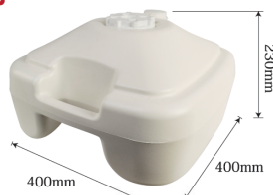

- サイズ: W390×H305×D390mm
- 材質: ポリエチレン
- タンクサイズ: 16L
- 適合ポールサイズ: φ22~φ25mm
- 1ケース 5台入りです。

ポール台 / 角型20L

タンクサイズ 20L

160以上
1ケース

ポール台 / 角型 20L

商品No. 4244

K1台 ¥4,200 (+消費税) 通常在庫品

- サイズ: W430×H280×D430mm
- 材質: ポリエチレン
- タンクサイズ: 20L
- 適合ポールサイズ: φ22~φ25mm
- 1ケース 4台入りです。

価格改定

国産ポール台 / 11L (5台セット)

タンクサイズ 11L

160以上
1ケース

国産ポール台 / 11L (5台セット)

商品No. 842

K5台 ¥12,000 (+消費税) 通常在庫品

- サイズ: W350×H200×D350mm
- 材質: ポリエチレン, ポリプロピレン
- タンクサイズ: 11L
- 適合ポールサイズ: φ19~φ25mm

ご注文は「5台 (1ケース) 単位」です。出荷可能な数量は5台、10台...となります。

国産ポール台 / 16L (5台セット)

タンクサイズ 16L

160以上
1ケース

国産ポール台 / 16L (5台セット)

商品No. 843

K5台 ¥17,500 (+消費税) 通常在庫品

- サイズ: W400×H230×D400mm
- 材質: ポリエチレン, ポリプロピレン
- タンクサイズ: 16L
- 適合ポールサイズ: φ19~φ25mm