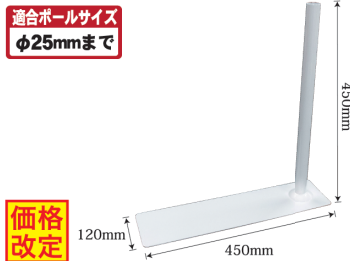

ポール台 / 8L (バラタイプ)

ポール台 / 8L (6台セット)

商品No. 918

K6台 ¥15,000 (+消費税) 通常在庫品

価格改定

- タンクサイズ 16L
- 最低出荷ロット ケース (6台)
- 1台あたり ¥2,500 (+消費税)
- 適合ポールサイズ φ19~φ25mm
- 注水式
- サイズ: W350×H280×D350mm
- 材質: ポリエチレン
- タンクサイズ: 8L
- 適合ポールサイズ: φ19~φ25mm

三脚ポール台

三脚ポール台

商品No. 288

K1台 ¥3,200 (+消費税) 通常在庫品

- 適合ポールサイズ φ22~φ25mm
- 収納時 435mm
- 伸長時 460mm (適正幅)
- サイズ: W460×H435×D460mm (収納時) W100×H420×D100mm
- 材質: スチール
- 適合ポールサイズ: φ22~φ25mm
- 重量: 約 700g

※開きすぎないようにご注意ください。

●収納時

ポール台 / タイヤ踏み式 (白)

ポール台 / タイヤ踏み式 (白)

商品No. 943

K1台 ¥5,000 (+消費税) 通常在庫品

- 適合ポールサイズ φ25mmまで
- サイズ: W120×H450×D450mm
- 材質: 鉄製
- 重量: 約 1.6kg
- 1ケース 4台入ります。

ポール台 / タイヤ踏み式 強化用 (白)

ポール台 / タイヤ踏み式 強化用 (白)