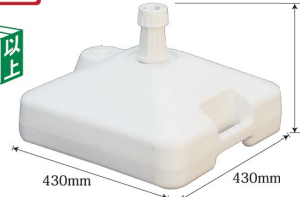

ポール台 / てんとー君 (10台セット)

タンクサイズ 11L

160以上
1ケース

ポール台 / てんとー君バラタイプ (10台セット)

商品No. 500

K10台 ¥27,000 (+消費税) 通常在庫品

価格改定

- サイズ: W350×H280×D350mm
- 材質: ポリエチレン
- タンクサイズ: 11L
- 適合ポールサイズ: φ19~φ25mm

ポール台 / 角型16L(ブラック)

タンクサイズ 16L

160以上
1ケース

ポール台 / 角型 16L (ブラック)

商品No. 23931

1台~4台購入時 K1台 ¥4,000 (+消費税) 通常在庫品

5台以上購入時 K1台 ¥3,800 (+消費税) 通常在庫品

価格改定

- サイズ: W390×H305×D390mm
- 材質: ポリエチレン
- タンクサイズ: 16L
- 適合ポールサイズ: φ22~φ25mm
- 1ケース 5台入りです。

ポール台 / 角型20L

タンクサイズ 20L

160以上
1ケース

ポール台 / 角型 20L

商品No. 4244

K1台 ¥4,200 (+消費税) 通常在庫品

- サイズ: W430×H280×D430mm
- 材質: ポリエチレン
- タンクサイズ: 20L
- 適合ポールサイズ: φ22~φ25mm
- 1ケース 4台入りです。