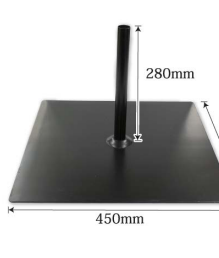

鉄板ポール台 /30cm (白)

価格改定

鉄板ポール台
30cm / 白
商品No. 939

K1台 ¥5,000
通常在庫品 (+消費税)

- サイズ: W300×H280×D300mm
- 材質: 鉄製
- 重量: 約 2.3kg
- 適合ポールサイズ: φ25mm まで

1ケース 5台入りです。

※十分な加重が必要な場合は鉄板の上に重りなどを置いてご使用ください。

鉄板ポール台 /30cm (黒)

価格改定

鉄板ポール台
30cm / 黒
商品No. 940

K1台 ¥5,000
通常在庫品 (+消費税)

- サイズ: W300×H280×D300mm
- 材質: 鉄製
- 重量: 約 2.3kg
- 適合ポールサイズ: φ25mm まで

1ケース 5台入りです。

※十分な加重が必要な場合は鉄板の上に重りなどを置いてご使用ください。

鉄板ポール台 /45cm (黒)

価格改定

鉄板ポール台
45cm / 黒
商品No. 941

K1台 ¥6,800
通常在庫品 (+消費税)

- サイズ: W450×H280×D450mm
- 材質: 鉄製
- 重量: 約 5.1kg
- 適合ポールサイズ: φ25mm まで

1ケース 2台入りです。

※十分な加重が必要な場合は鉄板の上に重りなどを置いてご使用ください。

円盤ポール台

価格改定

円盤ポール台
商品No. 900