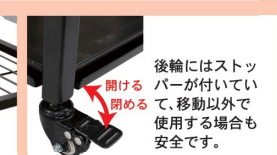

後輪にはストッパーが付いていて、移動以外で使用する場合も安全です。