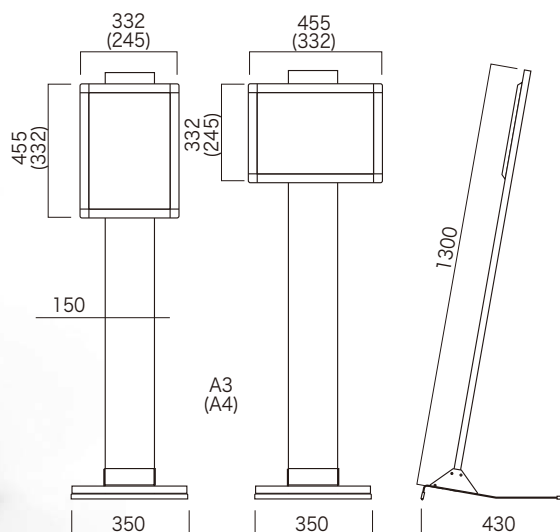

### そうきゅうPA-A3T

表示有効寸法 288×411片面

標準価格 ¥56,000(外税)

本体重量 8kg

面 板 ポスターパネルA3タテ

※柄をご指定下さい。

そうきゅうPAタテ型 そうきゅうPAヨコ型

### そうきゅうPA-A4Y

表示有効寸法 288×201片面

標準価格 ¥54,000(外税)

本体重量 8kg

面 板 ポスターパネルA4ヨコ

※柄をご指定下さい。

### そうきゅうPA-A4T

表示有効寸法 201×288片面

標準価格 ¥54,000(外税)

本体重量 8kg

面 板 ポスターパネルA4タテ

※柄をご指定下さい。

### そうきゅうPA-A3Y

表示有効寸法 411×288片面

標準価格 ¥56,000(外税)

本体重量 8kg

面 板 ポスターパネルA3ヨコ

※柄をご指定下さい。

※当製品は、店頭もしくは屋内で使用して下さい。