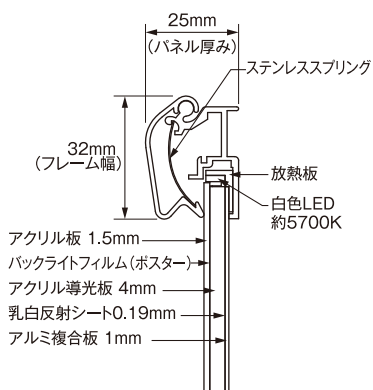

LED SLIM A-SIGN (屋内用)

PGライトLEDスリム® 32RモデルのAサインタイプ。
リーズナブルで使いやすい、屋内用内照A型サインです。

MADE IN JAPAN
HIGH QUALITY

LEDスリム Aサイン

屋内専用
INSIDE USE ONLY

DCジャック

パネルコード 約1.5m

ACアダプター付
3.33A

パネル部はPGライトLEDスリム® 32Rモデル

LEDパネル部の機能や仕様詳細については、
P54~P55も合わせてご覧ください。

ホールド式

コード根元は、被覆の厚い強化コードを用い衝撃に強い仕様になっています。

LEDスリムAサイン

主要仕様

フレーム: Poster Grip® PG-32R型
脚部: アルミ押出型材 アルマイト仕上
脚部キャップ: 黒色ブラキャップ
パネル厚み: 25mm
フレーム素材: アルミ押出型材
コーナー素材: ABS樹脂成型品
コーナー金具: ステンレス
開閉用バネ: ステンレス
ヒンジ・ステー: SPCC冷間圧延鋼板
ポスター保護: 表面カバー 透明アクリル1.5mm厚
背板: アルミ複合板1mm厚
導光板: アクリル4mm厚ドット印刷方式
LED光源: 高輝度白色LED(国産)約5,700K
コード長: 約L=1500(パネルコード)
付属品: ACアダプター 3.33A

パネルの断面図

寸法図

サイズ別仕様・価格表

Frame Color

SM

AG

BG

Corner Color

Ⓒ

Ⓑ

※カラー詳細はP18参照

(単位:mm) (税別)

サイズ	ポスター寸法	画面寸法	開脚時全高	最大脚幅	本体全幅	LED個数	消費電力	照度	重量	アダプター	本体価格
B1	728 × 1030	706 × 1008	1329	726	773	144	29.0W	4000lx	11.7kg	3.33A	¥135,000 B1
A1	594 × 841	572 × 819	1148	616	639	81	16.0W	4200lx	8.8kg	3.33A	¥105,000 A1
B2	515 × 728	493 × 706	981	528	560	72	14.0W	4200lx	6.9kg	3.33A	¥95,000 B2

LED電装品は1年保証です*。故障・修理の際も迅速にご対応致します。

*取扱説明書の安全上の注意警告に従った正常な状態での故障や破損について適用致します。使用状態や破損状況によっては保証対象外となる場合があります。

●屋内専用です。●照度及び消費電力の数値は弊社基準測定での数値です。●シルバー(梨地調または艶あり)、黒色艶有のいずれかのお色をお選びください。

●直射日光の当たる場所での使用は避けてください。●表記重量にACアダプターは含まれません。●風の強い場所での設置はおやめください。

●推奨メディアは電飾バックライトフィルム(インクジェット出力)です。●仕様は予告なく変更することがあります。