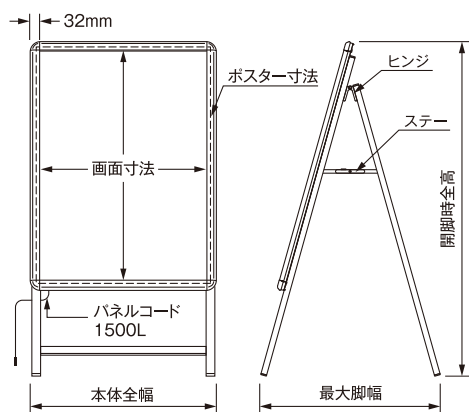

### ホールド式

コード根元は、被覆の厚い強化コードを用い衝撃に強い仕様になっています。

### 主要仕様

フレーム: Poster Grip® PG-32R型  
脚部: アルミ押出型材 アルマイト仕上  
脚部キャップ: 黒色ブラキャップ  
パネル厚み: 25mm  
フレーム素材: アルミ押出型材  
コーナー素材: ABS樹脂成型品  
コーナー金具: ステンレス  
開閉用バネ: ステンレス  
ヒンジ・ステー: SPCC冷間圧延鋼板  
ポスター保護: 表面カバー 透明アクリル1.5mm厚  
背板: アルミ複合板1mm厚  
導光板: アクリル4mm厚ドット印刷方式  
LED光源: 高輝度白色LED(国産)約5,700K  
コード長: 約L=1500(パネルコード)  
付属品: ACアダプター 3.33A

### 寸法図

※カラー詳細はP18参照

(単位:mm) (税別)

サイズ	ポスター寸法	画面寸法	開脚時全高	最大脚幅	本体全幅	LED個数	消費電力	照度	重量	アダプター	本体価格
B1	728 × 1030	706 × 1008	1329	726	773	144	29.0W	4000lx	11.7kg	3.33A	¥135,000 B1
A1	594 × 841	572 × 819	1148	616	639	81	16.0W	4200lx	8.8kg	3.33A	¥105,000 A1
B2	515 × 728	493 × 706	981	528	560	72	14.0W	4200lx	6.9kg	3.33A	¥95,000 B2