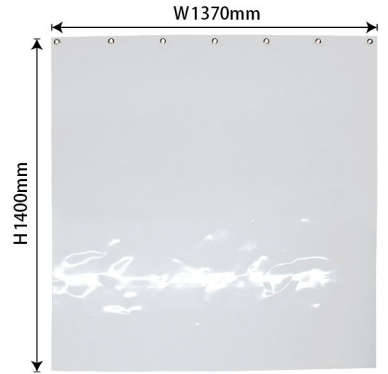

飛沫感染対策に!

ビニールカーテン

point 1) ハトメ加工なので取り外しての清掃が簡単!

point 2) 0.5mmでしっかりとした厚み

※使用イメージ

※使用イメージ

ハトメ付きなので、
引っ掛けるだけで
すぐにご使用いただけます。

ビニールカーテン
W915×H1000mm

商品No. **44550**

目 1枚 **¥4,200**

★7 受注生産 (+消費税)

詳細情報

〈本 体〉 W915×H1000mm
〈素 材〉 塩ビ透明フィルム 0.5mm
〈仕立て〉 ハトメ加工 5箇所

ビニールカーテン
W1370×H1000mm

商品No. **44551**

目 1枚 **¥5,500**

★7 受注生産 (+消費税)

詳細情報

〈本 体〉 W1370×H1000mm
〈素 材〉 塩ビ透明フィルム 0.5mm
〈仕立て〉 ハトメ加工 7箇所

ビニールカーテン
W915×H1400mm

商品No. **44552**

目 1枚 **¥5,000**

★7 受注生産 (+消費税)

詳細情報

〈本 体〉 W915×H1400mm
〈素 材〉 塩ビ透明フィルム 0.5mm
〈仕立て〉 ハトメ加工 5箇所

ビニールカーテン
W1370×H1400mm

商品No. **44553**

目 1枚 **¥7,000**

★7 受注生産 (+消費税)

詳細情報

〈本 体〉 W1370×H1400mm
〈素 材〉 塩ビ透明フィルム 0.5mm
〈仕立て〉 ハトメ加工 7箇所

※色や形は実物の商品と若干異なる場合があります。予めご了承ください。