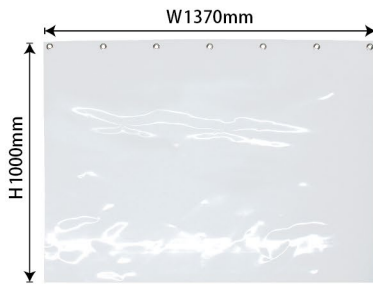

飛沫感染対策に!

ビニールカーテン

point 1) ハトメ加工なので取り外しての清掃が簡単!

point 2) 0.5mmでしっかりとした厚み

※使用イメージ

※使用イメージ

ハトメ付きなので、
引っ掛けるだけで
すぐにご使用いただけます。

ビニールカーテン
W915×H1000mm

商品No. **44550**

目 1枚 **¥4,200**

★7 受注生産 (+消費税)

詳細情報

〈本 体〉 W915×H1000mm
〈素 材〉 塩ビ透明フィルム 0.5mm
〈仕立て〉 ハトメ加工 5箇所

ビニールカーテン
W1370×H1000mm

商品No. **44551**

目 1枚 **¥5,500**

★7 受注生産 (+消費税)

詳細情報

〈本 体〉 W1370×H1000mm
〈素 材〉 塩ビ透明フィルム 0.5mm
〈仕立て〉 ハトメ加工 7箇所

ビニールカーテン
W915×H1400mm

商品No. **44552**

目 1枚 **¥5,000**

★7 受注生産 (+消費税)

詳細情報

〈本 体〉 W915×H1400mm
〈素 材〉 塩ビ透明フィルム 0.5mm
〈仕立て〉 ハトメ加工 5箇所

ビニールカーテン
W1370×H1400mm

商品No. **44553**

目 1枚 **¥7,000**

★7 受注生産 (+消費税)

詳細情報

〈本 体〉 W1370×H1400mm
〈素 材〉 塩ビ透明フィルム 0.5mm
〈仕立て〉 ハトメ加工 7箇所

※色や形は実物の商品と若干異なる場合があります。予めご了承ください。