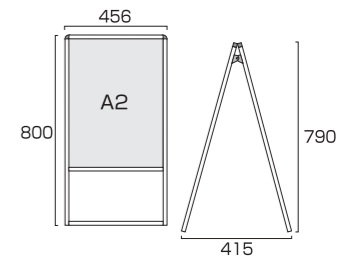

- ①左右のビスと上部のフレームを取り外す
- ②アクリルと背面板の間にポスターを挟み込む
- ③上辺フレームをビスで留める

—上面図—
 上から見ると

※アクリルカバーとのクリアランスが1mmあるので複数枚のポスターが仕込めます
 ※ポスターの上下左右8mmずつフレームに隠れます。

バリウススタンド看板

VASKAC

ポスタースタンド

バリウススタンド看板 A2片面
VASKAC-A2K 14,905円(税込)

ブラックバリウススタンド看板 A2片面
BVASKAC-A2K 17,215円(税込)

- 本体フレーム=アルミ押し出し材/アルマイト仕上(シルバー/ブラック)
- 表面カバー=アクリル(透明)1.5mm厚 ●面板=アルミ複合板(白)3mm厚
- 面板サイズ=A2(W420mm×H594mm) ●面板有効サイズ=W404mm×H578mm
- 重量=2.9kg ●対応ウエイトアーム=SMSKWF-320
- ※ポスターには耐水加工が必要です。

バリウススタンド看板 A2両面
VASKAC-A2R 19,910円(税込)

ブラックバリウススタンド看板 A2両面
BVASKAC-A2R 22,660円(税込)

- 本体フレーム=アルミ押し出し材/アルマイト仕上(シルバー/ブラック)
- 表面カバー=アクリル(透明)1.5mm厚 ●面板=アルミ複合板(白)3mm厚
- 面板サイズ=A2(W420mm×H594mm) ●面板有効サイズ=W404mm×H578mm
- 重量=5kg ●対応ウエイトアーム=SMSKWF-320
- ※ポスターには耐水加工が必要です。

バリウススタンド看板 B2片面
VASKAC-B2K 17,600円(税込)

ブラックバリウススタンド看板 B2片面
BVASKAC-B2K 20,130円(税込)

- 本体フレーム=アルミ押し出し材/アルマイト仕上(シルバー/ブラック)
- 表面カバー=アクリル(透明)1.5mm厚 ●面板=アルミ複合板(白)3mm厚
- 面板サイズ=B2(W515mm×H728mm) ●面板有効サイズ=W499mm×H712mm
- 重量=4kg ●対応ウエイトアーム=SMSKWF-320
- ※ポスターには耐水加工が必要です。