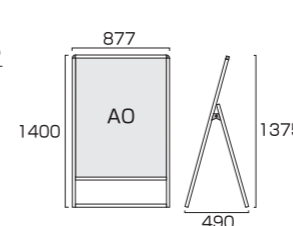

バリウススタンド看板 B1両面
VASKAC-B1R 39,160円(税込)

ブラックバリウススタンド看板 B1両面
BVASKAC-B1R 43,120円(税込)

- 本体フレーム=アルミ押し出し材/アルマイト仕上(シルバー/ブラック)
- 表面カバー=アクリル(透明)1.5mm厚
- 面板=アルミ複合板(白)3mm厚
- 面板サイズ=B1(W728mm×H1030mm)
- 面板有効サイズ=W712mm×H1014mm
- 重量=9.9kg
- 対応ウエイトアーム=SMSKWF-520
- ※ポスターには耐水加工が必要です。

バリウススタンド看板 A1片面
VASKAC-A1K 21,890円(税込)

ブラックバリウススタンド看板 A1片面
BVASKAC-A1K 24,860円(税込)

- 本体フレーム=アルミ押し出し材/アルマイト仕上(シルバー/ブラック)
- 表面カバー=アクリル(透明)1.5mm厚
- 面板=アルミ複合板(白)3mm厚
- 面板サイズ=A1(W594mm×H841mm)
- 面板有効サイズ=W578mm×H825mm
- 重量=4.9kg
- 対応ウエイトアーム=SMSKWF-320
- ※ポスターには耐水加工が必要です。

バリウススタンド看板 A1両面
VASKAC-A1R 30,800円(税込)

ブラックバリウススタンド看板 A1両面
BVASKAC-A1R 34,320円(税込)

- 本体フレーム=アルミ押し出し材/アルマイト仕上(シルバー/ブラック)
- 表面カバー=アクリル(透明)1.5mm厚
- 面板=アルミ複合板(白)3mm厚
- 面板サイズ=A1(W594mm×H841mm)
- 面板有効サイズ=W578mm×H825mm
- 重量=7.8kg
- 対応ウエイトアーム=SMSKWF-320
- ※ポスターには耐水加工が必要です。

バリウススタンド看板 A0片面
VASKAC-AOK 39,270円(税込)

ブラックバリウススタンド看板 A0片面
BVASKAC-AOK 44,550円(税込)

- 本体フレーム=アルミ押し出し材/アルマイト仕上(シルバー/ブラック)
- 表面カバー=アクリル(透明)1.5mm厚
- 面板=アルミ複合板(白)3mm厚
- 面板サイズ=A0(W841mm×H1189mm)
- 面板有効サイズ=W825mm×H1173mm
- 重量=8kg
- 対応ウエイトアーム=SMSKWF-320
- ※ポスターには耐水加工が必要です。