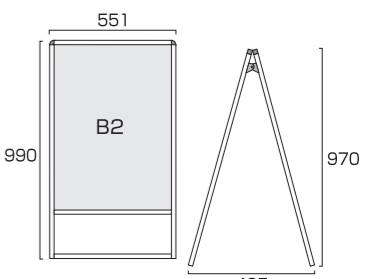

ブラックバリウススタンド看板 A2片面
BVASKAC-A2K 17,215円(税込)

- 本体フレーム=アルミ押し出し材/アルマイト仕上(シルバー/ブラック)
- 表面カバー=アクリル(透明)1.5mm厚 ●面板=アルミ複合板(白)3mm厚
- 面板サイズ=A2(W420mm×H594mm) ●面板有効サイズ=W404mm×H578mm
- 重量=2.9kg ●対応ウエイトアーム=SMSKWF-320
- ※ポスターには耐水加工が必要です。

バリウススタンド看板 A2両面
VASKAC-A2R 19,910円(税込)

ブラックバリウススタンド看板 A2両面
BVASKAC-A2R 22,660円(税込)

- 本体フレーム=アルミ押し出し材/アルマイト仕上(シルバー/ブラック)
- 表面カバー=アクリル(透明)1.5mm厚 ●面板=アルミ複合板(白)3mm厚
- 面板サイズ=A2(W420mm×H594mm) ●面板有効サイズ=W404mm×H578mm
- 重量=5kg ●対応ウエイトアーム=SMSKWF-320
- ※ポスターには耐水加工が必要です。

バリウススタンド看板 B2片面
VASKAC-B2K 17,600円(税込)

ブラックバリウススタンド看板 B2片面
BVASKAC-B2K 20,130円(税込)

- 本体フレーム=アルミ押し出し材/アルマイト仕上(シルバー/ブラック)
- 表面カバー=アクリル(透明)1.5mm厚 ●面板=アルミ複合板(白)3mm厚
- 面板サイズ=B2(W515mm×H728mm) ●面板有効サイズ=W499mm×H712mm
- 重量=4kg ●対応ウエイトアーム=SMSKWF-320
- ※ポスターには耐水加工が必要です。

バリウススタンド看板 B2両面
VASKAC-B2R 24,310円(税込)

ブラックバリウススタンド看板 B2両面
BVASKAC-B2R 27,280円(税込)

- 本体フレーム=アルミ押し出し材/アルマイト仕上(シルバー/ブラック)
- 表面カバー=アクリル(透明)1.5mm厚 ●面板=アルミ複合板(白)3mm厚
- 面板サイズ=B2(W515mm×H728mm) ●面板有効サイズ=W499mm×H712mm
- 重量=6.4kg ●対応ウエイトアーム=SMSKWF-320
- ※ポスターには耐水加工が必要です。