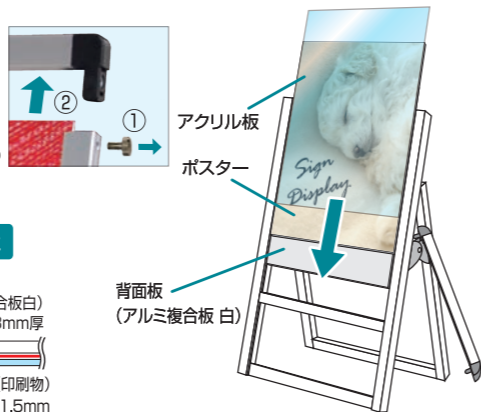

バリウススタンド看板

スマートなデザインを追求した薄型スタンド看板

別注&大量発注に特化した薄型モデル

TOKISEI独自のフレーム機構により、短納期の別注と大量注文に対応できるスタンド看板です。

様々な特注サイズに対応

(特注サイズ表はP.108)

バリウスシリーズの特長
 ●アルミ製なので錆に強く、軽くて丈夫です。
 ●面板はアクリルカバー仕様からマーカーボードにも変更可能。

ポスターの交換方法

- ①左右のビスと上部のフレームを取り外す
- ②アクリルと背面板の間にポスターを挟み込む
- ③上辺フレームをビスで留める

—上面図—
 上から見ると

※アクリルカバーとのクリアランスが1mmあるので複数枚のポスターが仕込めます
 ※ポスターの上下左右8mmずつフレームに隠れます。

バリウススタンド看板

VASKAC

ポスタースタンド

バリウススタンド看板 A2片面
VASKAC-A2K 14,905円(税込)