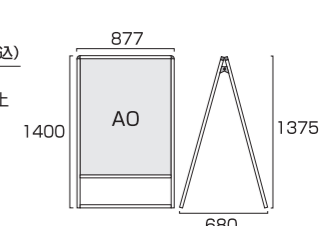

バリウススタンド看板 A1片面
VASKAC-A1K 21,890円(税込)

ブラックバリウススタンド看板 A1片面
BVASKAC-A1K 24,860円(税込)

- 本体フレーム=アルミ押し出し材/アルマイト仕上(シルバー/ブラック)
- 表面カバー=アクリル(透明)1.5mm厚
- 面板=アルミ複合板(白)3mm厚
- 面板サイズ=A1(W594mm×H841mm)
- 面板有効サイズ=W578mm×H825mm
- 重量=4.9kg
- 対応ウエイトアーム=SMSKWF-320
- ※ポスターには耐水加工が必要です。

バリウススタンド看板 A1両面
VASKAC-A1R 30,800円(税込)

ブラックバリウススタンド看板 A1両面
BVASKAC-A1R 34,320円(税込)

- 本体フレーム=アルミ押し出し材/アルマイト仕上(シルバー/ブラック)
- 表面カバー=アクリル(透明)1.5mm厚
- 面板=アルミ複合板(白)3mm厚
- 面板サイズ=A1(W594mm×H841mm)
- 面板有効サイズ=W578mm×H825mm
- 重量=7.8kg
- 対応ウエイトアーム=SMSKWF-320
- ※ポスターには耐水加工が必要です。

バリウススタンド看板 A0片面
VASKAC-AOK 39,270円(税込)

ブラックバリウススタンド看板 A0片面
BVASKAC-AOK 44,550円(税込)

- 本体フレーム=アルミ押し出し材/アルマイト仕上(シルバー/ブラック)
- 表面カバー=アクリル(透明)1.5mm厚
- 面板=アルミ複合板(白)3mm厚
- 面板サイズ=A0(W841mm×H1189mm)
- 面板有効サイズ=W825mm×H1173mm
- 重量=8kg
- 対応ウエイトアーム=SMSKWF-320
- ※ポスターには耐水加工が必要です。

バリウススタンド看板 A0両面
VASKAC-AOR 56,320円(税込)

ブラックバリウススタンド看板 A0両面
BVASKAC-AOR 62,370円(税込)

- 本体フレーム=アルミ押し出し材/アルマイト仕上(シルバー/ブラック)
- 表面カバー=アクリル(透明)1.5mm厚
- 面板=アルミ複合板(白)3mm厚
- 面板サイズ=A0(W841mm×H1189mm)
- 面板有効サイズ=W825mm×H1173mm
- 重量=13.1kg
- 対応ウエイトアーム=SMSKWF-520
- ※ポスターには耐水加工が必要です。