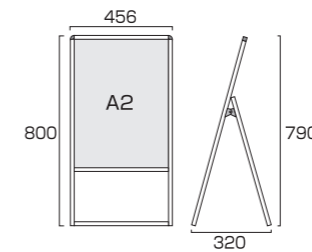

- ①左右のビスと上部のフレームを取り外す
- ②アクリルと背面板の間にポスターを挟み込む
- ③上辺フレームをビスで留める

—上面図—
 上から見ると

※アクリルカバーとのクリアランスが1mmあるので複数枚のポスターが仕込めます
 ※ポスターの上下左右8mmずつフレームに隠れます。

バリウススタンド看板

VASKAC

ポスタースタンド

バリウススタンド看板 A2片面
VASKAC-A2K 14,905円(税込)

ブラックバリウススタンド看板 A2片面
BVASKAC-A2K 17,215円(税込)

- 本体フレーム=アルミ押し出し材/アルマイト仕上(シルバー/ブラック)
- 表面カバー=アクリル(透明)1.5mm厚 ●面板=アルミ複合板(白)3mm厚
- 面板サイズ=A2(W420mm×H594mm) ●面板有効サイズ=W404mm×H578mm
- 重量=2.9kg ●対応ウエイトアーム=SMSKWF-320
- ※ポスターには耐水加工が必要です。

バリウススタンド看板 A2両面
VASKAC-A2R 19,910円(税込)

ブラックバリウススタンド看板 A2両面
BVASKAC-A2R 22,660円(税込)

- 本体フレーム=アルミ押し出し材/アルマイト仕上(シルバー/ブラック)
- 表面カバー=アクリル(透明)1.5mm厚 ●面板=アルミ複合板(白)3mm厚
- 面板サイズ=A2(W420mm×H594mm) ●面板有効サイズ=W404mm×H578mm
- 重量=5kg ●対応ウエイトアーム=SMSKWF-320
- ※ポスターには耐水加工が必要です。

バリウススタンド看板 B2片面
VASKAC-B2K 17,600円(税込)

ブラックバリウススタンド看板 B2片面
BVASKAC-B2K 20,130円(税込)

- 本体フレーム=アルミ押し出し材/アルマイト仕上(シルバー/ブラック)
- 表面カバー=アクリル(透明)1.5mm厚 ●面板=アルミ複合板(白)3mm厚
- 面板サイズ=B2(W515mm×H728mm) ●面板有効サイズ=W499mm×H712mm
- 重量=4kg ●対応ウエイトアーム=SMSKWF-320
- ※ポスターには耐水加工が必要です。