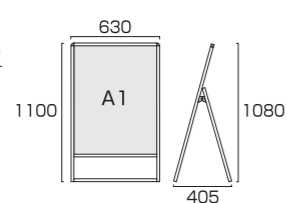

バリウススタンド看板 B1片面
VASKAC-B1K 26,345円(税込)

ブラックバリウススタンド看板 B1片面
BVASKAC-B1K 29,645円(税込)

- 本体フレーム=アルミ押し出し材/アルマイト仕上(シルバー/ブラック)
- 表面カバー=アクリル(透明)1.5mm厚
- 面板=アルミ複合板(白)3mm厚
- 面板サイズ=B1(W728mm×H1030mm)
- 面板有効サイズ=W712mm×H1014mm
- 重量=6.1kg
- 対応ウエイトアーム=SMSKWF-320
- ※ポスターには耐水加工が必要です。

バリウススタンド看板 B1両面
VASKAC-B1R 39,160円(税込)

ブラックバリウススタンド看板 B1両面
BVASKAC-B1R 43,120円(税込)

- 本体フレーム=アルミ押し出し材/アルマイト仕上(シルバー/ブラック)
- 表面カバー=アクリル(透明)1.5mm厚
- 面板=アルミ複合板(白)3mm厚
- 面板サイズ=B1(W728mm×H1030mm)
- 面板有効サイズ=W712mm×H1014mm
- 重量=9.9kg
- 対応ウエイトアーム=SMSKWF-520
- ※ポスターには耐水加工が必要です。

バリウススタンド看板 A1片面
VASKAC-A1K 21,890円(税込)

ブラックバリウススタンド看板 A1片面
BVASKAC-A1K 24,860円(税込)

- 本体フレーム=アルミ押し出し材/アルマイト仕上(シルバー/ブラック)
- 表面カバー=アクリル(透明)1.5mm厚
- 面板=アルミ複合板(白)3mm厚
- 面板サイズ=A1(W594mm×H841mm)
- 面板有効サイズ=W578mm×H825mm
- 重量=4.9kg
- 対応ウエイトアーム=SMSKWF-320
- ※ポスターには耐水加工が必要です。

バリウススタンド看板 A1両面
VASKAC-A1R 30,800円(税込)

ブラックバリウススタンド看板 A1両面
BVASKAC-A1R 34,320円(税込)

- 本体フレーム=アルミ押し出し材/アルマイト仕上(シルバー/ブラック)
- 表面カバー=アクリル(透明)1.5mm厚
- 面板=アルミ複合板(白)3mm厚
- 面板サイズ=A1(W594mm×H841mm)
- 面板有効サイズ=W578mm×H825mm
- 重量=7.8kg
- 対応ウエイトアーム=SMSKWF-320
- ※ポスターには耐水加工が必要です。