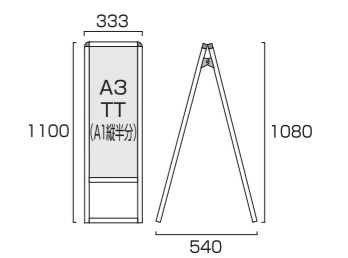

バリウススタンド看板 B2片面
VASKAC-B2K 17,600円(税込)

ブラックバリウススタンド看板 B2片面
BVASKAC-B2K 20,130円(税込)

- 本体フレーム=アルミ押し出し材/アルマイト仕上(シルバー/ブラック)
- 表面カバー=アクリル(透明)1.5mm厚 ●面板=アルミ複合板(白)3mm厚
- 面板サイズ=B2(W515mm×H728mm) ●面板有効サイズ=W499mm×H712mm
- 重量=4kg ●対応ウエイトアーム=SMSKWF-320
- ※ポスターには耐水加工が必要です。

バリウススタンド看板 B2両面
VASKAC-B2R 24,310円(税込)

ブラックバリウススタンド看板 B2両面
BVASKAC-B2R 27,280円(税込)

- 本体フレーム=アルミ押し出し材/アルマイト仕上(シルバー/ブラック)
- 表面カバー=アクリル(透明)1.5mm厚 ●面板=アルミ複合板(白)3mm厚
- 面板サイズ=B2(W515mm×H728mm) ●面板有効サイズ=W499mm×H712mm
- 重量=6.4kg ●対応ウエイトアーム=SMSKWF-320
- ※ポスターには耐水加工が必要です。

バリウススタンド看板 A3縦横片面
VASKAC-A3TTK 16,995円(税込)

ブラックバリウススタンド看板 A3縦横片面
BVASKAC-A3TTK 19,635円(税込)

- 本体フレーム=アルミ押し出し材/アルマイト仕上(シルバー/ブラック)
- 表面カバー=アクリル(透明)1.5mm厚 ●面板=アルミ複合板(白)3mm厚
- 面板サイズ=A3TT(W297mm×H841mm) ●面板有効サイズ=W281mm×H825mm
- 重量=3.1kg ●対応ウエイトアーム=SMSKWF-320
- ※ポスターには耐水加工が必要です。

バリウススタンド看板 A3縦横両面
VASKAC-A3TTR 22,440円(税込)

ブラックバリウススタンド看板 A3縦横両面
BVASKAC-A3TTR 25,520円(税込)

- 本体フレーム=アルミ押し出し材/アルマイト仕上(シルバー/ブラック)
- 表面カバー=アクリル(透明)1.5mm厚 ●面板=アルミ複合板(白)3mm厚
- 面板サイズ=A3TT(W297mm×H841mm) ●面板有効サイズ=W281mm×H825mm
- 重量=4.8kg ●対応ウエイトアーム=SMSKWF-320
- ※ポスターには耐水加工が必要です。