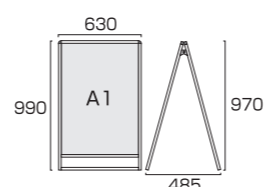

バリウススタンド看板 A3縦横両面
VASKAC-A3TTR 22,440円(税込)

ブラックバリウススタンド看板 A3縦横両面
BVASKAC-A3TTR 25,520円(税込)

- 本体フレーム=アルミ押し出し材/アルマイト仕上(シルバー/ブラック)
- 表面カバー=アクリル(透明)1.5mm厚 ●面板=アルミ複合板(白)3mm厚
- 面板サイズ=A3TT(W297mm×H841mm) ●面板有効サイズ=W281mm×H825mm
- 重量=4.8kg ●対応ウエイトアーム=SMSKWF-320
- ※ポスターには耐水加工が必要です。

※商品にポスターは含まれておりません。屋外でご利用の場合は、展示ポスターに耐水加工を施して下さい。

Evolution vol.9

ポスタースタンド

バリウススタンド看板

バリウススタンド看板 A1ロウ片面
VASKAC-A1LK 21,340円(税込)

ブラックバリウススタンド看板 A1ロウ片面
BVASKAC-A1LK 24,310円(税込)

- 本体フレーム=アルミ押し出し材/アルマイト仕上(シルバー/ブラック)
- 表面カバー=アクリル(透明)1.5mm厚
- 面板=アルミ複合板(白)3mm厚
- 面板サイズ=A1(W594mm×H841mm)
- 面板有効サイズ=W578mm×H825mm
- 重量=4.3kg
- 対応ウエイトアーム=SMSKWF-320
- ※ポスターには耐水加工が必要です。

バリウススタンド看板 A1ロウ両面
VASKAC-A1LR 30,250円(税込)

ブラックバリウススタンド看板 A1ロウ両面
BVASKAC-A1LR 33,770円(税込)

- 本体フレーム=アルミ押し出し材/アルマイト仕上(シルバー/ブラック)
- 表面カバー=アクリル(透明)1.5mm厚
- 面板=アルミ複合板(白)3mm厚
- 面板サイズ=A1(W594mm×H841mm)
- 面板有効サイズ=W578mm×H825mm
- 重量=7.2kg
- 対応ウエイトアーム=SMSKWF-320
- ※ポスターには耐水加工が必要です。

バリウススタンド看板 B1片面
VASKAC-B1K 26,345円(税込)

ブラックバリウススタンド看板 B1片面
BVASKAC-B1K 29,645円(税込)

- 本体フレーム=アルミ押し出し材/アルマイト仕上(シルバー/ブラック)
- 表面カバー=アクリル(透明)1.5mm厚
- 面板=アルミ複合板(白)3mm厚
- 面板サイズ=B1(W728mm×H1030mm)
- 面板有効サイズ=W712mm×H1014mm
- 重量=6.1kg
- 対応ウエイトアーム=SMSKWF-320
- ※ポスターには耐水加工が必要です。