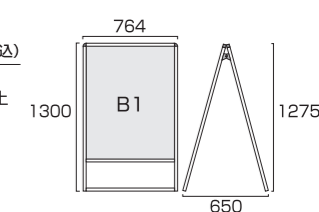

バリウススタンド看板 A1ロウ両面
VASKAC-A1LR 30,250円(税込)

ブラックバリウススタンド看板 A1ロウ両面
BVASKAC-A1LR 33,770円(税込)

- 本体フレーム=アルミ押し出し材/アルマイト仕上(シルバー/ブラック)
- 表面カバー=アクリル(透明)1.5mm厚
- 面板=アルミ複合板(白)3mm厚
- 面板サイズ=A1(W594mm×H841mm)
- 面板有効サイズ=W578mm×H825mm
- 重量=7.2kg
- 対応ウエイトアーム=SMSKWF-320
- ※ポスターには耐水加工が必要です。

バリウススタンド看板 B1片面
VASKAC-B1K 26,345円(税込)

ブラックバリウススタンド看板 B1片面
BVASKAC-B1K 29,645円(税込)

- 本体フレーム=アルミ押し出し材/アルマイト仕上(シルバー/ブラック)
- 表面カバー=アクリル(透明)1.5mm厚
- 面板=アルミ複合板(白)3mm厚
- 面板サイズ=B1(W728mm×H1030mm)
- 面板有効サイズ=W712mm×H1014mm
- 重量=6.1kg
- 対応ウエイトアーム=SMSKWF-320
- ※ポスターには耐水加工が必要です。

バリウススタンド看板 B1両面
VASKAC-B1R 39,160円(税込)

ブラックバリウススタンド看板 B1両面
BVASKAC-B1R 43,120円(税込)

- 本体フレーム=アルミ押し出し材/アルマイト仕上(シルバー/ブラック)
- 表面カバー=アクリル(透明)1.5mm厚
- 面板=アルミ複合板(白)3mm厚
- 面板サイズ=B1(W728mm×H1030mm)
- 面板有効サイズ=W712mm×H1014mm
- 重量=9.9kg
- 対応ウエイトアーム=SMSKWF-520
- ※ポスターには耐水加工が必要です。

バリウススタンド看板 A1片面
VASKAC-A1K 21,890円(税込)

ブラックバリウススタンド看板 A1片面
BVASKAC-A1K 24,860円(税込)

- 本体フレーム=アルミ押し出し材/アルマイト仕上(シルバー/ブラック)
- 表面カバー=アクリル(透明)1.5mm厚
- 面板=アルミ複合板(白)3mm厚
- 面板サイズ=A1(W594mm×H841mm)
- 面板有効サイズ=W578mm×H825mm
- 重量=4.9kg
- 対応ウエイトアーム=SMSKWF-320
- ※ポスターには耐水加工が必要です。