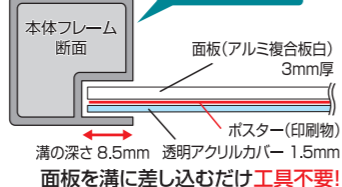

- ①左右のビスと上部のフレームを取り外す
- ②アクリルと背面板の間にポスターを挟み込む
- ③上辺フレームをビスで留める

—上面図—
 上から見ると

※アクリルカバーとのクリアランスが1mmあるので複数枚のポスターが仕込めます
 ※ポスターの上下左右8mmずつフレームに隠れます。

バリウススタンド看板

VASKAC

ポスタースタンド

バリウススタンド看板 A2片面
VASKAC-A2K 14,905円(税込)