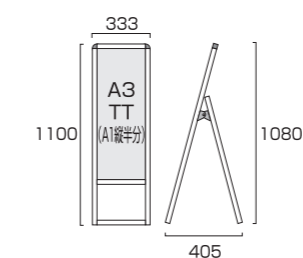

ブラックバリウススタンド看板 A2片面
BVASKAC-A2K 17,215円(税込)

- 本体フレーム=アルミ押し出し材/アルマイト仕上(シルバー/ブラック)
- 表面カバー=アクリル(透明)1.5mm厚 ●面板=アルミ複合板(白)3mm厚
- 面板サイズ=A2(W420mm×H594mm) ●面板有効サイズ=W404mm×H578mm
- 重量=2.9kg ●対応ウエイトアーム=SMSKWF-320
- ※ポスターには耐水加工が必要です。

バリウススタンド看板 A2両面
VASKAC-A2R 19,910円(税込)

ブラックバリウススタンド看板 A2両面
BVASKAC-A2R 22,660円(税込)

- 本体フレーム=アルミ押し出し材/アルマイト仕上(シルバー/ブラック)
- 表面カバー=アクリル(透明)1.5mm厚 ●面板=アルミ複合板(白)3mm厚
- 面板サイズ=A2(W420mm×H594mm) ●面板有効サイズ=W404mm×H578mm
- 重量=5kg ●対応ウエイトアーム=SMSKWF-320
- ※ポスターには耐水加工が必要です。

バリウススタンド看板 B2片面
VASKAC-B2K 17,600円(税込)

ブラックバリウススタンド看板 B2片面
BVASKAC-B2K 20,130円(税込)

- 本体フレーム=アルミ押し出し材/アルマイト仕上(シルバー/ブラック)
- 表面カバー=アクリル(透明)1.5mm厚 ●面板=アルミ複合板(白)3mm厚
- 面板サイズ=B2(W515mm×H728mm) ●面板有効サイズ=W499mm×H712mm
- 重量=4kg ●対応ウエイトアーム=SMSKWF-320
- ※ポスターには耐水加工が必要です。

バリウススタンド看板 B2両面
VASKAC-B2R 24,310円(税込)

ブラックバリウススタンド看板 B2両面
BVASKAC-B2R 27,280円(税込)

- 本体フレーム=アルミ押し出し材/アルマイト仕上(シルバー/ブラック)
- 表面カバー=アクリル(透明)1.5mm厚 ●面板=アルミ複合板(白)3mm厚
- 面板サイズ=B2(W515mm×H728mm) ●面板有効サイズ=W499mm×H712mm
- 重量=6.4kg ●対応ウエイトアーム=SMSKWF-320
- ※ポスターには耐水加工が必要です。