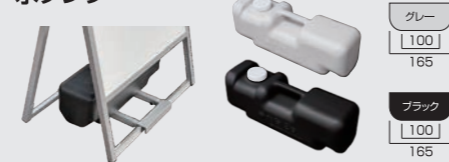

スタンド-オプション-

スマートウエイトアームフリー

スタンドの転倒防止対策に重りをつける為のアームです。無段階調整でスタンドの巾に合わせてネジで固定します。

SMSKWF-320 4,400円(税込)

- 本体=アルミ押し出し材/アルマイト仕上(シルバー)
- D寸法:320~540mm

SMSKWF-520 5,500円(税込)

- 本体=アルミ押し出し材/アルマイト仕上(シルバー)
- D寸法:520~940mm

水タンク

水タンク グレー
BW-G 2,750円(税込)

- 本体寸法=W165×H175×D510mm
- 注水容量=10リットル ●色=グレー/ブラック

水タンク ブラック
BW-B 2,750円(税込)

面板を差し替えるとポスター展示仕様から手書きマーカーボード仕様にも変更可能

| ●アルミ複合板(白)3mm厚 | | | ●透明アクリル1.5mm厚 | | | ●ホワイトボード3mm厚 | | | ●ブラックボード3mm厚 | | |
|------------------|---------------|--------|------------------|----------------|--------|------------------|---------------|---------|------------------|---------------|---------|
| サイズ | 品番 | 定価(税込) | サイズ | 品番 | 定価(税込) | サイズ | 品番 | 定価(税込) | サイズ | 品番 | 定価(税込) |
| A2 | VASKOP-APA2 | 1,320円 | A2 | VASKOP-ACCA2 | 1,925円 | A2 | VASKOP-WBA2 | 3,740円 | A2 | VASKOP-BBA2 | 3,960円 |
| B2 | VASKOP-APB2 | 1,980円 | B2 | VASKOP-ACCB2 | 2,860円 | B2 | VASKOP-WBB2 | 5,500円 | B2 | VASKOP-BBB2 | 5,940円 |
| A3TT (A1/1.5) | VASKOP-APA3TT | 1,320円 | A3TT (A1/1.5) | VASKOP-ACCA3TT | 1,925円 | A3TT (A1/1.5) | VASKOP-WBA3TT | 3,740円 | A3TT (A1/1.5) | VASKOP-BBA3TT | 3,960円 |
| A1 | VASKOP-APA1 | 2,640円 | A1 | VASKOP-ACCA1 | 3,850円 | A1 | VASKOP-WBA1 | 7,315円 | A1 | VASKOP-BBA1 | 7,865円 |
| B1 | VASKOP-APB1 | 3,960円 | B1 | VASKOP-ACCB1 | 5,775円 | B1 | VASKOP-WBB1 | 11,000円 | B1 | VASKOP-BBB1 | 11,825円 |
| A0 | VASKOP-APA0 | 5,280円 | A0 | VASKOP-ACCA0 | 7,700円 | A0 | VASKOP-WBA0 | 14,630円 | A0 | VASKOP-BBA0 | 15,730円 |