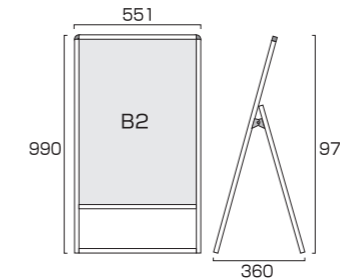

- ①左右のビスと上部のフレームを取り外す
- ②アクリルと背面板の間にポスターを挟み込む
- ③上辺フレームをビスで留める

—上面図—
 上から見ると

※アクリルカバーとのクリアランスが1mmあるので複数枚のポスターが仕込めます
 ※ポスターの上下左右8mmずつフレームに隠れます。

バリウススタンド看板

VASKAC

ポスタースタンド

バリウススタンド看板 A2片面
VASKAC-A2K 14,905円(税込)

ブラックバリウススタンド看板 A2片面
BVASKAC-A2K 17,215円(税込)

- 本体フレーム=アルミ押し出し材/アルマイト仕上(シルバー/ブラック)
- 表面カバー=アクリル(透明)1.5mm厚 ●面板=アルミ複合板(白)3mm厚
- 面板サイズ=A2(W420mm×H594mm) ●面板有効サイズ=W404mm×H578mm
- 重量=2.9kg ●対応ウエイトアーム=SMSKWF-320
- ※ポスターには耐水加工が必要です。

バリウススタンド看板 A2両面
VASKAC-A2R 19,910円(税込)

ブラックバリウススタンド看板 A2両面
BVASKAC-A2R 22,660円(税込)

- 本体フレーム=アルミ押し出し材/アルマイト仕上(シルバー/ブラック)
- 表面カバー=アクリル(透明)1.5mm厚 ●面板=アルミ複合板(白)3mm厚
- 面板サイズ=A2(W420mm×H594mm) ●面板有効サイズ=W404mm×H578mm
- 重量=5kg ●対応ウエイトアーム=SMSKWF-320
- ※ポスターには耐水加工が必要です。

バリウススタンド看板 B2片面
VASKAC-B2K 17,600円(税込)

ブラックバリウススタンド看板 B2片面
BVASKAC-B2K 20,130円(税込)

- 本体フレーム=アルミ押し出し材/アルマイト仕上(シルバー/ブラック)
- 表面カバー=アクリル(透明)1.5mm厚 ●面板=アルミ複合板(白)3mm厚
- 面板サイズ=B2(W515mm×H728mm) ●面板有効サイズ=W499mm×H712mm
- 重量=4kg ●対応ウエイトアーム=SMSKWF-320
- ※ポスターには耐水加工が必要です。