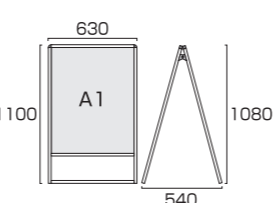

バリウススタンド看板 B1片面
VASKAC-B1K 26,345円(税込)

ブラックバリウススタンド看板 B1片面
BVASKAC-B1K 29,645円(税込)

- 本体フレーム=アルミ押し出し材/アルマイト仕上(シルバー/ブラック)
- 表面カバー=アクリル(透明)1.5mm厚
- 面板=アルミ複合板(白)3mm厚
- 面板サイズ=B1(W728mm×H1030mm)
- 面板有効サイズ=W712mm×H1014mm
- 重量=6.1kg
- 対応ウエイトアーム=SMSKWF-320
- ※ポスターには耐水加工が必要です。

バリウススタンド看板 B1両面
VASKAC-B1R 39,160円(税込)

ブラックバリウススタンド看板 B1両面
BVASKAC-B1R 43,120円(税込)

- 本体フレーム=アルミ押し出し材/アルマイト仕上(シルバー/ブラック)
- 表面カバー=アクリル(透明)1.5mm厚
- 面板=アルミ複合板(白)3mm厚
- 面板サイズ=B1(W728mm×H1030mm)
- 面板有効サイズ=W712mm×H1014mm
- 重量=9.9kg
- 対応ウエイトアーム=SMSKWF-520
- ※ポスターには耐水加工が必要です。

バリウススタンド看板 A1片面
VASKAC-A1K 21,890円(税込)

ブラックバリウススタンド看板 A1片面
BVASKAC-A1K 24,860円(税込)

- 本体フレーム=アルミ押し出し材/アルマイト仕上(シルバー/ブラック)
- 表面カバー=アクリル(透明)1.5mm厚
- 面板=アルミ複合板(白)3mm厚
- 面板サイズ=A1(W594mm×H841mm)
- 面板有効サイズ=W578mm×H825mm
- 重量=4.9kg
- 対応ウエイトアーム=SMSKWF-320
- ※ポスターには耐水加工が必要です。

バリウススタンド看板 A1両面
VASKAC-A1R 30,800円(税込)

ブラックバリウススタンド看板 A1両面
BVASKAC-A1R 34,320円(税込)

- 本体フレーム=アルミ押し出し材/アルマイト仕上(シルバー/ブラック)
- 表面カバー=アクリル(透明)1.5mm厚
- 面板=アルミ複合板(白)3mm厚
- 面板サイズ=A1(W594mm×H841mm)
- 面板有効サイズ=W578mm×H825mm
- 重量=7.8kg
- 対応ウエイトアーム=SMSKWF-320
- ※ポスターには耐水加工が必要です。