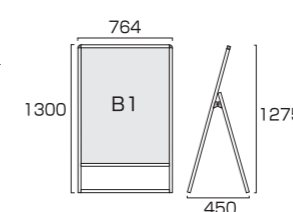

※商品にポスターは含まれておりません。屋外でご利用の場合は、展示ポスターに耐水加工を施して下さい。

Evolution vol.9

ポスタースタンド

バリウススタンド看板

バリウススタンド看板 A1ロウ片面
VASKAC-A1LK 21,340円(税込)

ブラックバリウススタンド看板 A1ロウ片面
BVASKAC-A1LK 24,310円(税込)

- 本体フレーム=アルミ押し出し材/アルマイト仕上(シルバー/ブラック)
- 表面カバー=アクリル(透明)1.5mm厚
- 面板=アルミ複合板(白)3mm厚
- 面板サイズ=A1(W594mm×H841mm)
- 面板有効サイズ=W578mm×H825mm
- 重量=4.3kg
- 対応ウエイトアーム=SMSKWF-320
- ※ポスターには耐水加工が必要です。

バリウススタンド看板 A1ロウ両面
VASKAC-A1LR 30,250円(税込)

ブラックバリウススタンド看板 A1ロウ両面
BVASKAC-A1LR 33,770円(税込)

- 本体フレーム=アルミ押し出し材/アルマイト仕上(シルバー/ブラック)
- 表面カバー=アクリル(透明)1.5mm厚
- 面板=アルミ複合板(白)3mm厚
- 面板サイズ=A1(W594mm×H841mm)
- 面板有効サイズ=W578mm×H825mm
- 重量=7.2kg
- 対応ウエイトアーム=SMSKWF-320
- ※ポスターには耐水加工が必要です。

バリウススタンド看板 B1片面
VASKAC-B1K 26,345円(税込)

ブラックバリウススタンド看板 B1片面
BVASKAC-B1K 29,645円(税込)

- 本体フレーム=アルミ押し出し材/アルマイト仕上(シルバー/ブラック)
- 表面カバー=アクリル(透明)1.5mm厚
- 面板=アルミ複合板(白)3mm厚
- 面板サイズ=B1(W728mm×H1030mm)
- 面板有効サイズ=W712mm×H1014mm
- 重量=6.1kg
- 対応ウエイトアーム=SMSKWF-320
- ※ポスターには耐水加工が必要です。

バリウススタンド看板 B1両面
VASKAC-B1R 39,160円(税込)

ブラックバリウススタンド看板 B1両面
BVASKAC-B1R 43,120円(税込)

- 本体フレーム=アルミ押し出し材/アルマイト仕上(シルバー/ブラック)
- 表面カバー=アクリル(透明)1.5mm厚
- 面板=アルミ複合板(白)3mm厚
- 面板サイズ=B1(W728mm×H1030mm)
- 面板有効サイズ=W712mm×H1014mm
- 重量=9.9kg
- 対応ウエイトアーム=SMSKWF-520
- ※ポスターには耐水加工が必要です。