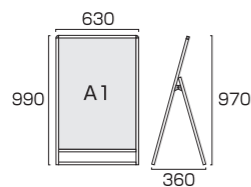

バリウススタンド看板 A3縦横両面
VASKAC-A3TTR 22,440円(税込)

ブラックバリウススタンド看板 A3縦横両面
BVASKAC-A3TTR 25,520円(税込)

- 本体フレーム=アルミ押し出し材/アルマイト仕上(シルバー/ブラック)
- 表面カバー=アクリル(透明)1.5mm厚 ●面板=アルミ複合板(白)3mm厚
- 面板サイズ=A3TT(W297mm×H841mm) ●面板有効サイズ=W281mm×H825mm
- 重量=4.8kg ●対応ウエイトアーム=SMSKWF-320
- ※ポスターには耐水加工が必要です。

※商品にポスターは含まれておりません。屋外でご利用の場合は、展示ポスターに耐水加工を施して下さい。

Evolution vol.9

ポスタースタンド

バリウススタンド看板

バリウススタンド看板 A1ロウ片面
VASKAC-A1LK 21,340円(税込)

ブラックバリウススタンド看板 A1ロウ片面
BVASKAC-A1LK 24,310円(税込)

- 本体フレーム=アルミ押し出し材/アルマイト仕上(シルバー/ブラック)
- 表面カバー=アクリル(透明)1.5mm厚
- 面板=アルミ複合板(白)3mm厚
- 面板サイズ=A1(W594mm×H841mm)
- 面板有効サイズ=W578mm×H825mm
- 重量=4.3kg
- 対応ウエイトアーム=SMSKWF-320
- ※ポスターには耐水加工が必要です。

バリウススタンド看板 A1ロウ両面
VASKAC-A1LR 30,250円(税込)

ブラックバリウススタンド看板 A1ロウ両面
BVASKAC-A1LR 33,770円(税込)

- 本体フレーム=アルミ押し出し材/アルマイト仕上(シルバー/ブラック)
- 表面カバー=アクリル(透明)1.5mm厚
- 面板=アルミ複合板(白)3mm厚
- 面板サイズ=A1(W594mm×H841mm)
- 面板有効サイズ=W578mm×H825mm
- 重量=7.2kg
- 対応ウエイトアーム=SMSKWF-320
- ※ポスターには耐水加工が必要です。

バリウススタンド看板 B1片面
VASKAC-B1K 26,345円(税込)

ブラックバリウススタンド看板 B1片面
BVASKAC-B1K 29,645円(税込)

- 本体フレーム=アルミ押し出し材/アルマイト仕上(シルバー/ブラック)
- 表面カバー=アクリル(透明)1.5mm厚
- 面板=アルミ複合板(白)3mm厚
- 面板サイズ=B1(W728mm×H1030mm)
- 面板有効サイズ=W712mm×H1014mm
- 重量=6.1kg
- 対応ウエイトアーム=SMSKWF-320
- ※ポスターには耐水加工が必要です。