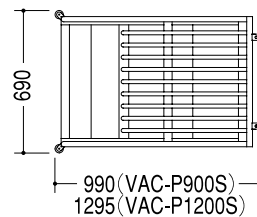

パネル用台車 VAC-P900S

品番：333161-953M 価格：¥160,600 + 税

パネル用台車 VAC-P1200S

品番：333162-953M 価格：¥172,700 + 税

- ■材質：スチールメラミン塗装（ライトグレー）
- ■重量：約 35KG(VAC-P900S)
  約 39KG(VAC-P1200S)
- ■収納枚数：厚さ 22mm、36mm パネル 10 枚
- ■キャスター

移動の際は天井高 2,300mm 以上
(パネル 2,100mm の場合) が必要です。

部材用台車 VAC-BS

品番：333163-953M 価格：¥158,400 + 税

- ■材質：スチールメラミン塗装（ライトグレー）
- ■重量：約 32KG
- ■収納数：パイプ 12 本、丸ベース 11 枚
- ■キャスター

移動の際は天井高 2,300mm 以上
(パネル 2,100mm の場合) が必要です。