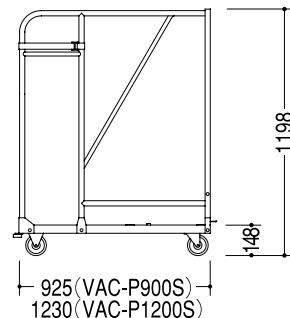

パネル用台車 VAC-P900S

品番：333161-953M 価格：¥160,600 + 税

パネル用台車 VAC-P1200S

品番：333162-953M 価格：¥172,700 + 税

- ■材質：スチールメラミン塗装（ライトグレー）
- ■重量：約 35KG(VAC-P900S)
  約 39KG(VAC-P1200S)
- ■収納枚数：厚さ 22mm、36mm パネル 10 枚
- ■キャスター

移動の際は天井高 2,300mm 以上
(パネル 2,100mm の場合) が必要です。

部材用台車 VAC-BS

品番：333163-953M 価格：¥158,400 + 税

- ■材質：スチールメラミン塗装（ライトグレー）
- ■重量：約 32KG
- ■収納数：パイプ 12 本、丸ベース 11 枚
- ■キャスター

移動の際は天井高 2,300mm 以上
(パネル 2,100mm の場合) が必要です。