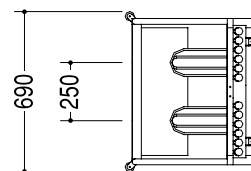

パネル用台車と部材用台車は連結が可能です。