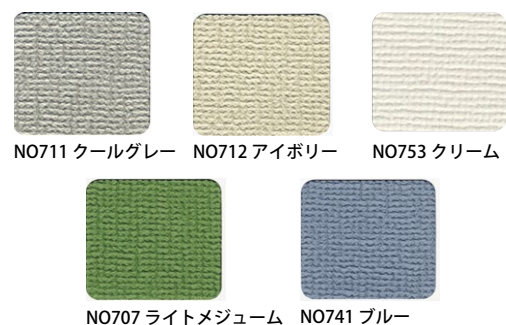

**壁際設置用 半円ベース**  
品番：HB400-953K  
価格：¥13,370 + 税

スチールメラミン塗装

**重ねて省スペース 300φ スタッキングベース**  
品番：SB300-953K  
価格：¥9,750 + 税

スチールメラミン塗装

**重ねて省スペース 400φ スタッキングベース**  
品番：SB400-953K  
価格：¥13,370 + 税

スチールメラミン塗装

**T型ベース**  
品番：TB400-953K  
価格：¥9,180 + 税

スチールメラミン塗装  
サイズ：120 x 400

※ご発注時にパネルカラーをご指定下さい。  
※ウラ・オモテ同色となります。

パネルカラー (ループクロス)  
(マジックテープ用)

パネルカラー (ベルエース)  
(ピンナップ用)

パネル ループクロス				
	36 型		22 型	
サイズ (W x H)	商品番号	価格	商品番号	価格
1200 x 2400	3684-953KL	¥101,300 + 税	2284-953KL	¥88,600 + 税
1200 x 2100	3674-953KL	¥90,600 + 税	2274-953KL	¥77,600 + 税
1200 x 1800	3664-953KL	¥79,800 + 税	2264-953KL	¥67,500 + 税
900 x 2400	3683-953KL	¥79,800 + 税	2283-953KL	¥67,500 + 税
900 x 2100	3673-953KL	¥69,100 + 税	2273-953KL	¥55,800 + 税
900 x 1800	3663-953KL	¥58,500 + 税	2263-953KL	¥46,700 + 税
900 x 1200	3643-953KL	¥41,100 + 税	2243-953KL	¥33,000 + 税
600 x 1200	3632-953KL	¥33,200 + 税	2232-953KL	¥25,700 + 税