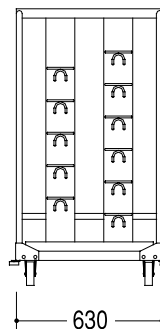

パネル用台車と部材用台車は連結が可能です。