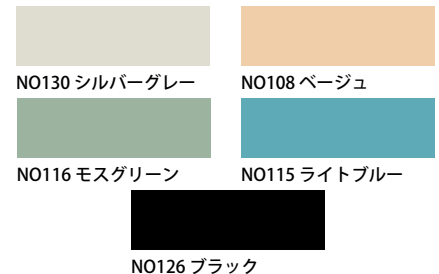

**壁際設置用 半円ベース**  
品番：HB400-953K  
価格：¥13,370 + 税

スチールメラミン塗装

**重ねて省スペース 300φ スタッキングベース**  
品番：SB300-953K  
価格：¥9,750 + 税

スチールメラミン塗装

**重ねて省スペース 400φ スタッキングベース**  
品番：SB400-953K  
価格：¥13,370 + 税

スチールメラミン塗装

**T型ベース**  
品番：TB400-953K  
価格：¥9,180 + 税

スチールメラミン塗装  
サイズ：120 x 400

※ご発注時にパネルカラーをご指定下さい。  
※ウラ・オモテ同色となります。

パネルカラー (ループクロス)  
(マジックテープ用)

パネルカラー (ベルエース)  
(ピンナップ用)

パネル ループクロス				
	36 型		22 型	
サイズ (W x H)	商品番号	価格	商品番号	価格
1200 x 2400	3684-953KL	¥101,300 + 税	2284-953KL	¥88,600 + 税
1200 x 2100	3674-953KL	¥90,600 + 税	2274-953KL	¥77,600 + 税
1200 x 1800	3664-953KL	¥79,800 + 税	2264-953KL	¥67,500 + 税
900 x 2400	3683-953KL	¥79,800 + 税	2283-953KL	¥67,500 + 税
900 x 2100	3673-953KL	¥69,100 + 税	2273-953KL	¥55,800 + 税
900 x 1800	3663-953KL	¥58,500 + 税	2263-953KL	¥46,700 + 税
900 x 1200	3643-953KL	¥41,100 + 税	2243-953KL	¥33,000 + 税
600 x 1200	3632-953KL	¥33,200 + 税	2232-953KL	¥25,700 + 税