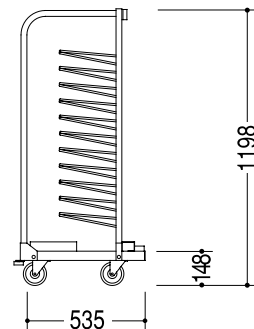

パネル用台車と部材用台車は連結が可能です。