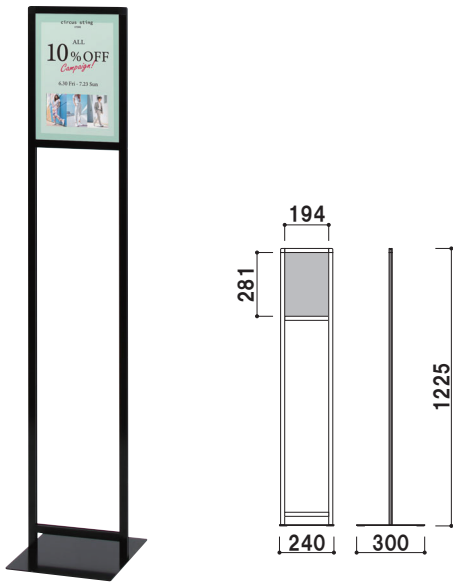

新製品
NEW

スリム設計で様々な空間にマッチする案内サインをご提案します。 TX シリーズ

POINT

見付け18mmのスリムなフレームで
ポスターのデザインを邪魔しないスタイリッシュ形状

TX-420

よこ

仕様・詳細

ベース部分

ベースは厚み3.2mmのフラットベースです。裏面にはキズ防止のゴムがついています。

ポスター交換方法

印刷物を付属の透明板の間に挟み、上部の溝から落とし込んで掲示します。工具を使わずに簡単に表示内容を交換できます。

TX-210 (A4タテ) 両面 組立 屋内

¥27,000 (税抜価格) 重量 | 2.5kg 011

本体枠 | アルミ押出材アルマイト仕上
 ベース | スチール3.2mm 黒塗装仕上
 コーナー | ABS 樹脂
 面板 | PET 透明0.5mm × 2 枚 + スチレンボード3.5mm × 1 枚
 面板サイズ | W210 × H297mm (A4 タテ)
 画面有効 | W194 × H281mm

TX-420 (A3タテ) 両面 組立 屋内

¥29,000 (税抜価格) 重量 | 3.2kg 014

本体枠 | アルミ押出材アルマイト仕上
 ベース | スチール3.2mm 黒塗装仕上
 コーナー | ABS 樹脂
 面板 | PET 透明0.5mm × 2 枚 + スチレンボード3.5mm × 1 枚
 面板サイズ | W297 × H420mm (A3 タテ)
 画面有効 | W281 × H404mm

¥31,000 (税抜価格) 重量 | 3.4kg 014

本体枠 | アルミ押出材アルマイト仕上
 ベース | スチール3.2mm 黒塗装仕上
 コーナー | ABS 樹脂
 面板 | PET 透明0.5mm × 2 枚 + スチレンボード3.5mm × 1 枚
 面板サイズ | W297 × H841mm (A1 ハーフ)
 画面有効 | W281 × H825mm