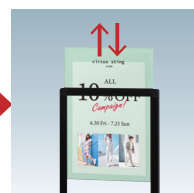

新製品
NEW

スリム設計で様々な空間にマッチする案内サインをご提案します。 TX シリーズ

POINT

見付け18mmのスリムなフレームで
ポスターのデザインを邪魔しないスタイリッシュ形状

TX-420

よこ

仕様・詳細

ベース部分

ベースは厚み3.2mmのフラットベースです。裏面にはキズ防止のゴムがついています。

ポスター交換方法

印刷物を付属の透明板の間に挟み、上部の溝から落とし込んで掲示します。工具を使わずに簡単に表示内容を交換できます。

TX-210 (A4タテ) 両面 組立 屋内

¥27,000 (税抜価格) 重量 | 2.5kg 011

本体枠 | アルミ押出材アルマイト仕上
 ベース | スチール3.2mm 黒塗装仕上
 コーナー | ABS 樹脂
 面板 | PET 透明0.5mm × 2 枚 + スチレンボード3.5mm × 1 枚
 面板サイズ | W210 × H297mm (A4 タテ)
 画面有効 | W194 × H281mm

TX-420 (A3タテ) 両面 組立 屋内

¥29,000 (税抜価格) 重量 | 3.2kg 014

本体枠 | アルミ押出材アルマイト仕上
 ベース | スチール3.2mm 黒塗装仕上
 コーナー | ABS 樹脂
 面板 | PET 透明0.5mm × 2 枚 + スチレンボード3.5mm × 1 枚
 面板サイズ | W297 × H420mm (A3 タテ)
 画面有効 | W281 × H404mm

¥31,000 (税抜価格) 重量 | 3.4kg 014

本体枠 | アルミ押出材アルマイト仕上
 ベース | スチール3.2mm 黒塗装仕上
 コーナー | ABS 樹脂
 面板 | PET 透明0.5mm × 2 枚 + スチレンボード3.5mm × 1 枚
 面板サイズ | W297 × H841mm (A1 ハーフ)
 画面有効 | W281 × H825mm