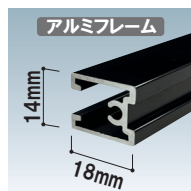

新製品
NEW

スリム設計で様々な空間にマッチする案内サインをご提案します。 TX シリーズ

POINT

見付け18mmのスリムなフレームで
ポスターのデザインを邪魔しないスタイリッシュ形状

TX-420

よこ

仕様・詳細

ベース部分

ベースは厚み3.2mmのフラットベースです。裏面にはキズ防止のゴムがついています。

ポスター交換方法

印刷物を付属の透明板の間に挟み、上部の溝から落とし込んで掲示します。工具を使わずに簡単に表示内容を交換できます。

TX-210 (A4タテ) 両面 組立 屋内

¥27,000 (税抜価格) 重量 | 2.5kg 011

本体枠 | アルミ押出材アルマイト仕上
 ベース | スチール3.2mm 黒塗装仕上
 コーナー | ABS 樹脂
 面板 | PET 透明0.5mm × 2 枚 + スチレンボード3.5mm × 1 枚
 面板サイズ | W210 × H297mm (A4 タテ)
 画面有効 | W194 × H281mm

TX-420 (A3タテ) 両面 組立 屋内

¥29,000 (税抜価格) 重量 | 3.2kg 014

本体枠 | アルミ押出材アルマイト仕上
 ベース | スチール3.2mm 黒塗装仕上
 コーナー | ABS 樹脂
 面板 | PET 透明0.5mm × 2 枚 + スチレンボード3.5mm × 1 枚
 面板サイズ | W297 × H420mm (A3 タテ)
 画面有効 | W281 × H404mm

TX-297 (297角) 両面 組立 屋内

¥29,000 (税抜価格) 重量 | 3.2kg 014

本体枠 | アルミ押出材アルマイト仕上
 ベース | スチール3.2mm 黒塗装仕上
 コーナー | ABS 樹脂
 面板 | PET 透明0.5mm × 2 枚 + スチレンボード3.5mm × 1 枚
 面板サイズ | W297 × H297mm
 画面有効 | W281 × H281mm

TX-841 (A1ハーフ) 両面 組立 屋内