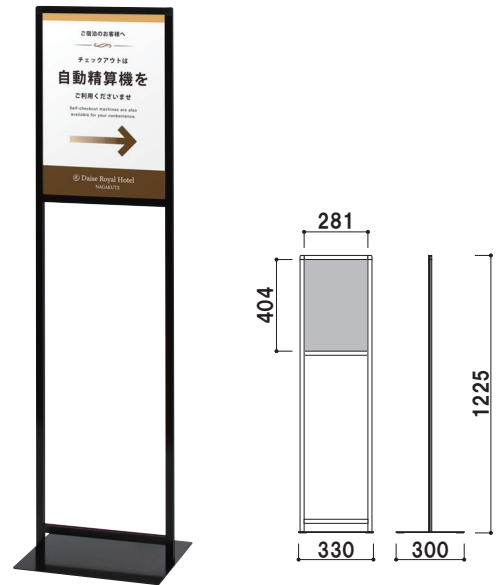

ベースは厚み3.2mmのフラットベースです。裏面にはキズ防止のゴムがついています。

ポスター交換方法

印刷物を付属の透明板の間に挟み、上部の溝から落とし込んで掲示します。工具を使わずに簡単に表示内容を交換できます。

TX-210 (A4タテ) 両面 組立 屋内

¥27,000 (税抜価格) 重量 | 2.5kg 011

本体枠 | アルミ押出材アルマイト仕上
 ベース | スチール3.2mm 黒塗装仕上
 コーナー | ABS 樹脂
 面板 | PET 透明0.5mm × 2 枚 + スチレンボード3.5mm × 1 枚
 面板サイズ | W210 × H297mm (A4 タテ)
 画面有効 | W194 × H281mm

TX-420 (A3タテ) 両面 組立 屋内

¥29,000 (税抜価格) 重量 | 3.2kg 014

本体枠 | アルミ押出材アルマイト仕上
 ベース | スチール3.2mm 黒塗装仕上
 コーナー | ABS 樹脂
 面板 | PET 透明0.5mm × 2 枚 + スチレンボード3.5mm × 1 枚
 面板サイズ | W297 × H420mm (A3 タテ)
 画面有効 | W281 × H404mm

TX-297 (297角) 両面 組立 屋内

¥29,000 (税抜価格) 重量 | 3.2kg 014

本体枠 | アルミ押出材アルマイト仕上
 ベース | スチール3.2mm 黒塗装仕上
 コーナー | ABS 樹脂
 面板 | PET 透明0.5mm × 2 枚 + スチレンボード3.5mm × 1 枚
 面板サイズ | W297 × H297mm
 画面有効 | W281 × H281mm

TX-841 (A1ハーフ) 両面 組立 屋内

¥31,000 (税抜価格) 重量 | 3.4kg 014

本体枠 | アルミ押出材アルマイト仕上
 ベース | スチール3.2mm 黒塗装仕上
 コーナー | ABS 樹脂
 面板 | PET 透明0.5mm × 2 枚 + スチレンボード3.5mm × 1 枚
 面板サイズ | W297 × H841mm (A1 ハーフ)
 画面有効 | W281 × H825mm