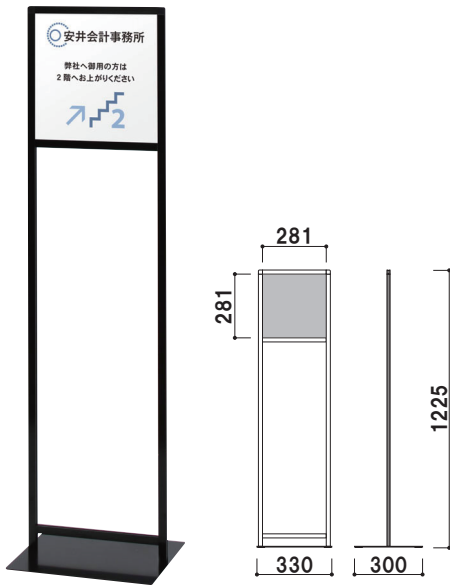

ベースは厚み3.2mmのフラットベースです。裏面にはキズ防止のゴムがついています。

ポスター交換方法

印刷物を付属の透明板の間に挟み、上部の溝から落とし込んで掲示します。工具を使わずに簡単に表示内容を交換できます。

TX-210 (A4タテ) 両面 組立 屋内

¥27,000 (税抜価格) 重量 | 2.5kg 011

本体枠 | アルミ押出材アルマイト仕上
 ベース | スチール3.2mm 黒塗装仕上
 コーナー | ABS 樹脂
 面板 | PET 透明0.5mm × 2 枚 + スチレンボード3.5mm × 1 枚
 面板サイズ | W210 × H297mm (A4 タテ)
 画面有効 | W194 × H281mm

TX-420 (A3タテ) 両面 組立 屋内

¥29,000 (税抜価格) 重量 | 3.2kg 014

本体枠 | アルミ押出材アルマイト仕上
 ベース | スチール3.2mm 黒塗装仕上
 コーナー | ABS 樹脂
 面板 | PET 透明0.5mm × 2 枚 + スチレンボード3.5mm × 1 枚
 面板サイズ | W297 × H420mm (A3 タテ)
 画面有効 | W281 × H404mm

TX-297 (297角) 両面 組立 屋内

¥29,000 (税抜価格) 重量 | 3.2kg 014

本体枠 | アルミ押出材アルマイト仕上
 ベース | スチール3.2mm 黒塗装仕上
 コーナー | ABS 樹脂
 面板 | PET 透明0.5mm × 2 枚 + スチレンボード3.5mm × 1 枚
 面板サイズ | W297 × H297mm
 画面有効 | W281 × H281mm

TX-841 (A1ハーフ) 両面 組立 屋内

¥31,000 (税抜価格) 重量 | 3.4kg 014

本体枠 | アルミ押出材アルマイト仕上
 ベース | スチール3.2mm 黒塗装仕上
 コーナー | ABS 樹脂
 面板 | PET 透明0.5mm × 2 枚 + スチレンボード3.5mm × 1 枚
 面板サイズ | W297 × H841mm (A1 ハーフ)
 画面有効 | W281 × H825mm