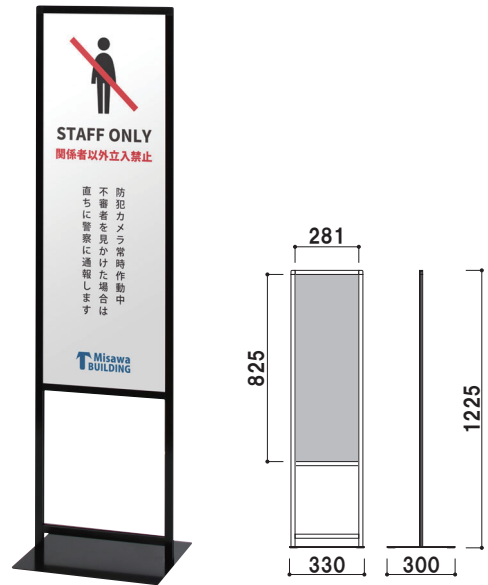

ベースは厚み3.2mmのフラットベースです。裏面にはキズ防止のゴムがついています。

ポスター交換方法

印刷物を付属の透明板の間に挟み、上部の溝から落とし込んで掲示します。工具を使わずに簡単に表示内容を交換できます。

TX-210 (A4タテ) 両面 組立 屋内

¥27,000 (税抜価格) 重量 | 2.5kg 011

本体枠 | アルミ押出材アルマイト仕上
 ベース | スチール3.2mm 黒塗装仕上
 コーナー | ABS 樹脂
 面板 | PET 透明0.5mm × 2 枚 + スチレンボード3.5mm × 1 枚
 面板サイズ | W210 × H297mm (A4 タテ)
 画面有効 | W194 × H281mm

TX-420 (A3タテ) 両面 組立 屋内

¥29,000 (税抜価格) 重量 | 3.2kg 014

本体枠 | アルミ押出材アルマイト仕上
 ベース | スチール3.2mm 黒塗装仕上
 コーナー | ABS 樹脂
 面板 | PET 透明0.5mm × 2 枚 + スチレンボード3.5mm × 1 枚
 面板サイズ | W297 × H420mm (A3 タテ)
 画面有効 | W281 × H404mm

TX-297 (297角) 両面 組立 屋内

¥29,000 (税抜価格) 重量 | 3.2kg 014

本体枠 | アルミ押出材アルマイト仕上
 ベース | スチール3.2mm 黒塗装仕上
 コーナー | ABS 樹脂
 面板 | PET 透明0.5mm × 2 枚 + スチレンボード3.5mm × 1 枚
 面板サイズ | W297 × H297mm
 画面有効 | W281 × H281mm

TX-841 (A1ハーフ) 両面 組立 屋内

¥31,000 (税抜価格) 重量 | 3.4kg 014

本体枠 | アルミ押出材アルマイト仕上
 ベース | スチール3.2mm 黒塗装仕上
 コーナー | ABS 樹脂
 面板 | PET 透明0.5mm × 2 枚 + スチレンボード3.5mm × 1 枚
 面板サイズ | W297 × H841mm (A1 ハーフ)
 画面有効 | W281 × H825mm