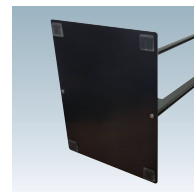

新製品
NEW

スリム設計で様々な空間にマッチする案内サインをご提案します。 TX シリーズ

POINT

見付け18mmのスリムなフレームで
ポスターのデザインを邪魔しないスタイリッシュ形状

TX-420

よこ

仕様・詳細

ベース部分

ベースは厚み3.2mmのフラットベースです。裏面にはキズ防止のゴムがついています。

ポスター交換方法

印刷物を付属の透明板の間に挟み、上部の溝から落とし込んで掲示します。工具を使わずに簡単に表示内容を交換できます。

TX-210 (A4タテ) 両面 組立 屋内

¥27,000 (税抜価格) 重量 | 2.5kg 011

本体枠 | アルミ押出材アルマイト仕上
 ベース | スチール3.2mm 黒塗装仕上
 コーナー | ABS 樹脂
 面板 | PET 透明0.5mm × 2 枚 + スチレンボード3.5mm × 1 枚
 面板サイズ | W210 × H297mm (A4 タテ)
 画面有効 | W194 × H281mm

TX-420 (A3タテ) 両面 組立 屋内

¥29,000 (税抜価格) 重量 | 3.2kg 014

本体枠 | アルミ押出材アルマイト仕上
 ベース | スチール3.2mm 黒塗装仕上
 コーナー | ABS 樹脂
 面板 | PET 透明0.5mm × 2 枚 + スチレンボード3.5mm × 1 枚
 面板サイズ | W297 × H420mm (A3 タテ)
 画面有効 | W281 × H404mm