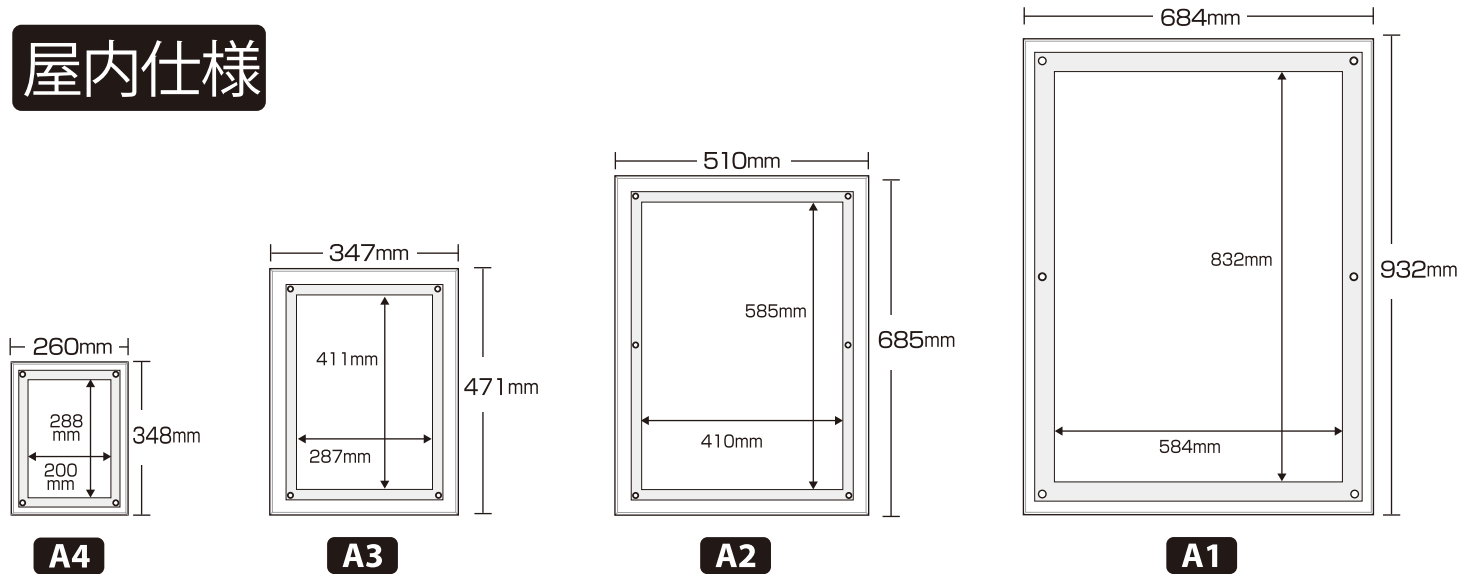

アクリルライトパネル ver2.0 取扱説明書

屋内仕様

梱包内容

※梱包内容は開封後直ちにご確認ください

本体×1、ACアダプター×1
壁面取付けビス、足×2本 (A4サイズのみ)

■素材 / フレーム：アクリル

○重量 / [A4]約1.4kg [A3]約2.6kg [A2]約5.6kg [A1]約8.9kg

○電源 / AC/DC (12V)

○消費電力 / [A4]4W [A3]7W [A2]14W [A1]28W

メディアのセッティング方法

- ①四方にあるフレームネジを取り外します
- ②アクリル表板を取り外してメディアをセットします

足の取付け方法 ※AC-A4のみ付属

足はフレームネジ胴部と付け替えるだけで取付けできます (タテ・ヨコ兼用)

足取付け例

壁面取付け用について

フレームネジ胴部を壁面に直接ビス留めし、アクリルライトパネルをフレームネジ頭部で胴部に取付けてください

※壁面取付けは専門業者にご依頼されることをおすすめ致します

フレームネジ頭部

フレームネジ胴部

壁面

付属ビス

【フレーム断面】 厚さわずか **8.5mm!** スタイリッシュな薄型設計

A1 A2 の場合

【フレーム断面】 厚さわずか **8.5mm!** スタイリッシュな薄型設計