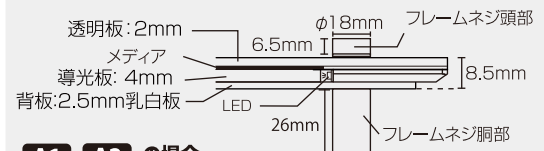

アクリルライトパネル ver2.0 取扱説明書

屋内仕様

梱包内容

※梱包内容は開封後直ちにご確認ください

本体×1、ACアダプター×1
壁面取付けビス、足×2本 (A4サイズのみ)

■素材 / フレーム：アクリル

○重量 / [A4]約1.4kg [A3]約2.6kg [A2]約5.6kg [A1]約8.9kg

○電源 / AC/DC (12V)

※壁面取付けは専門業者にご依頼されることをおすすめ致します

フレームネジ頭部

フレームネジ胴部

壁面

付属ビス

【フレーム断面】 厚さわずか **8.5mm!** スタイリッシュな薄型設計

A1 A2 の場合

【フレーム断面】 厚さわずか **8.5mm!** スタイリッシュな薄型設計