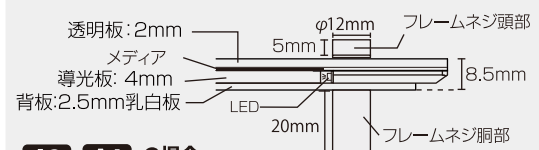

アクリルライトパネル ver2.0 取扱説明書

屋内仕様

梱包内容

※梱包内容は開封後直ちにご確認ください

本体×1、ACアダプター×1
壁面取付けビス、足×2本 (A4サイズのみ)

■素材 / フレーム：アクリル

○重量 / [A4]約1.4kg [A3]約2.6kg [A2]約5.6kg [A1]約8.9kg

○電源 / AC/DC (12V)

※壁面取付けは専門業者にご依頼されることをおすすめ致します

フレームネジ頭部

フレームネジ胴部

壁面

付属ビス

【フレーム断面】 厚さわずか **8.5mm!** スタイリッシュな薄型設計

A1 A2 の場合

【フレーム断面】 厚さわずか **8.5mm!** スタイリッシュな薄型設計