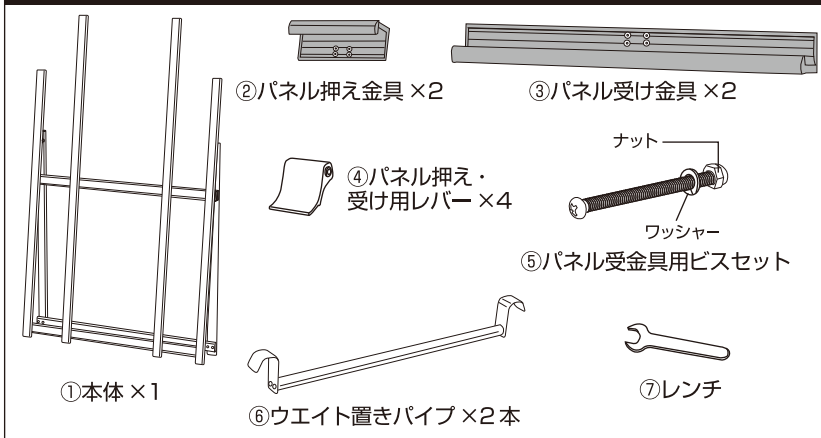

組立の前に必ず
お読みください

ウェイタブルアルミイーゼル ワイド 製品組立取扱説明書

この度は、お買い上げいただきありがとうございます。人体および財産への危害や損害を未然に防ぐため、本書をよくお読み頂き、内容をご理解された上で正しくご使用ください。

構成部品 (作業を始める前に構成部品の確認を必ずお願いします)

▲ 使用上の注意

下記の事項を必ずお守りください。守らないで破損・事故を起こしたり、ケガを負った場合、当社では一切の責任を負いかねます。

- この製品は屋外専用です。また、パネル掲示以外の用途には使用しないでください
- パネルの材質によっては適応サイズ内でも許容荷重を超えることがありますので、安全性を確認してください
- 落下すると危険ですので、ガラスや鏡等割れやすいものをパネルとして使用しないでください
- 強い風が吹き込む出入り口付近等は避けてください
- 人の行き交う場所で使用する際は転倒にご注意ください。
- 必ず水平で安定した場所に設置してください。
- 汚れがひどいときは、うすめた中性洗剤を用いて布でふきとり、やわらかい乾いた布で仕上げてください
- 使用しているうちにネジに緩みが発生し、ぐらつきが大きくなることがありますので、定期的に締め直してください。
- 天災などの不可抗力や、不当な修理・改造などによる事故・破損に対する補償は致しかねます。

組立方法 ●角などで、ケガのないようご注意ください。 ●組立ては、平らな場所で、シート等で床を養生してから行って下さい。

ご使用方法

パネル受の調節について

・掲示できるパネルの大きさは、BO 縦・横以内、厚みは 30mm 以内の大きさのものです。
・パネルを極端に片側に寄せてのご使用はおやめください。
・パネルがしっかり固定されるよう、パネルの高さと幅に合わせてパネル受金具をしっかりと固定してください。