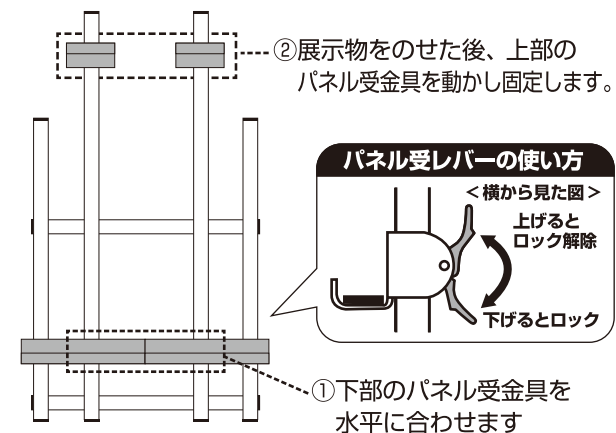

- この製品は屋外専用です。また、パネル掲示以外の用途には使用しないでください
- パネルの材質によっては適応サイズ内でも許容荷重を超えることがありますので、安全性を確認してください
- 落下すると危険ですので、ガラスや鏡等割れやすいものをパネルとして使用しないでください
- 強い風が吹き込む出入り口付近等は避けてください
- 人の行き交う場所で使用する際は転倒にご注意ください。
- 必ず水平で安定した場所に設置してください。
- 汚れがひどいときは、うすめた中性洗剤を用いて布でふきとり、やわらかい乾いた布で仕上げてください
- 使用しているうちにネジに緩みが発生し、ぐらつきが大きくなることがありますので、定期的に締め直してください。
- 天災などの不可抗力や、不当な修理・改造などによる事故・破損に対する補償は致しかねます。

組立方法 ●角などで、ケガのないようご注意ください。 ●組立ては、平らな場所で、シート等で床を養生してから行って下さい。

ご使用方法

パネル受の調節について

・掲示できるパネルの大きさは、BO 縦・横以内、厚みは 30mm 以内の大きさのものです。
・パネルを極端に片側に寄せてのご使用はおやめください。
・パネルがしっかり固定されるよう、パネルの高さと幅に合わせてパネル受金具をしっかりと固定してください。