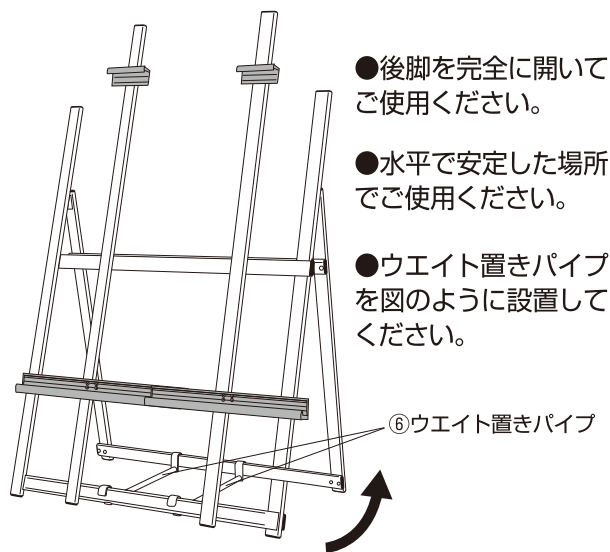

組立の前に必ず
お読みください

ウェイタブルアルミイーゼル ワイド 製品組立取扱説明書

この度は、お買い上げいただきありがとうございます。人体および財産への危害や損害を未然に防ぐため、本書をよくお読み頂き、内容をご理解された上で正しくご使用ください。

構成部品 (作業を始める前に構成部品の確認を必ずお願いします)

▲ 使用上の注意

下記の事項を必ずお守りください。守らないで破損・事故を起こしたり、ケガを負った場合、当社では一切の責任を負いかねます。

- この製品は屋外専用です。また、パネル掲示以外の用途には使用しないでください
- パネルの材質によっては適応サイズ内でも許容荷重を超えることがありますので、安全性を確認してください
- 落下すると危険ですので、ガラスや鏡等割れやすいものをパネルとして使用しないでください
- 強い風が吹き込む出入り口付近等は避けてください
- 人の行き交う場所で使用する際は転倒にご注意ください。
- 必ず水平で安定した場所に設置してください。
- 汚れがひどいときは、うすめた中性洗剤を用いて布でふきとり、やわらかい乾いた布で仕上げてください
- 使用しているうちにネジに緩みが発生し、ぐらつきが大きくなることがありますので、定期的に締め直してください。
- 天災などの不可抗力や、不当な修理・改造などによる事故・破損に対する補償は致しかねます。

組立方法 ●角などで、ケガのないようご注意ください。 ●組立ては、平らな場所で、シート等で床を養生してから行って下さい。

ご使用方法

パネル受の調節について

・掲示できるパネルの大きさは、BO 縦・横以内、厚みは 30mm 以内の大きさのものです。
・パネルを極端に片側に寄せてのご使用はおやめください。
・パネルがしっかり固定されるよう、パネルの高さと幅に合わせてパネル受金具をしっかりと固定してください。