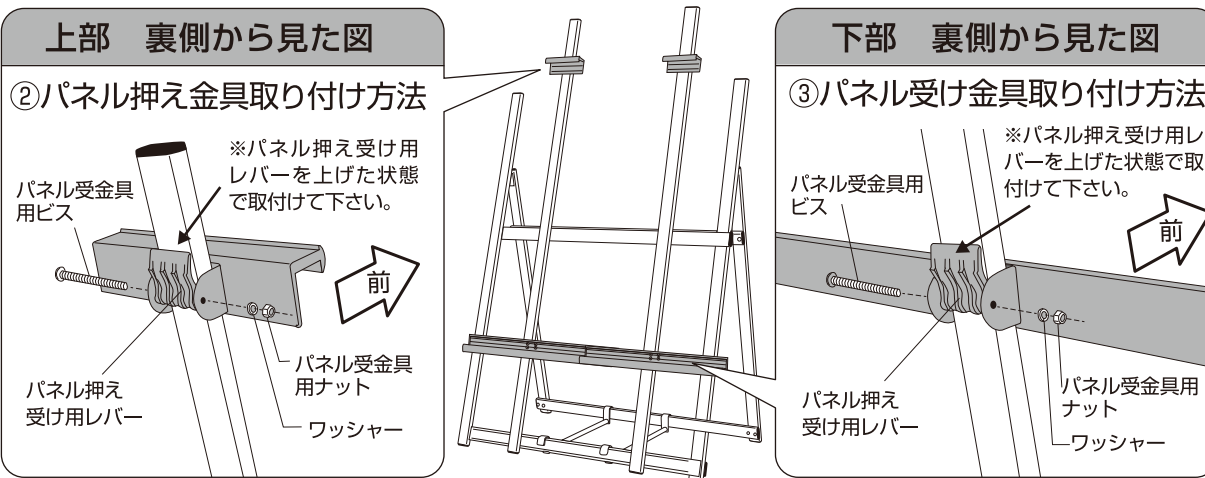

組立の前に必ず
お読みください

ウェイタブルアルミイーゼル ワイド 製品組立取扱説明書

この度は、お買い上げいただきありがとうございます。人体および財産への危害や損害を未然に防ぐため、本書をよくお読み頂き、内容をご理解された上で正しくご使用ください。

構成部品 (作業を始める前に構成部品の確認を必ずお願いします)

▲ 使用上の注意

下記の事項を必ずお守りください。守らないで破損・事故を起こしたり、ケガを負った場合、当社では一切の責任を負いかねます。

- この製品は屋外専用です。また、パネル掲示以外の用途には使用しないでください
- パネルの材質によっては適応サイズ内でも許容荷重を超えることがありますので、安全性を確認してください
- 落下すると危険ですので、ガラスや鏡等割れやすいものをパネルとして使用しないでください
- 強い風が吹き込む出入り口付近等は避けてください
- 人の行き交う場所で使用する際は転倒にご注意ください。
- 必ず水平で安定した場所に設置してください。
- 汚れがひどいときは、うすめた中性洗剤を用いて布でふきとり、やわらかい乾いた布で仕上げてください
- 使用しているうちにネジに緩みが発生し、ぐらつきが大きくなることがありますので、定期的に締め直してください。
- 天災などの不可抗力や、不当な修理・改造などによる事故・破損に対する補償は致しかねます。

組立方法 ●角などで、ケガのないようご注意ください。 ●組立ては、平らな場所で、シート等で床を養生してから行って下さい。

ご使用方法

パネル受の調節について

・掲示できるパネルの大きさは、BO 縦・横以内、厚みは 30mm 以内の大きさのものです。
・パネルを極端に片側に寄せてのご使用はおやめください。
・パネルがしっかり固定されるよう、パネルの高さと幅に合わせてパネル受金具をしっかりと固定してください。