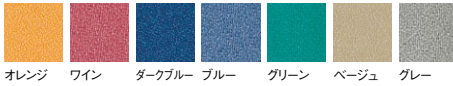

櫛-66C (ブルー)  
JAN 068533

櫛-66C (ワイン)  
JAN 049914

櫛-88C (グレー)  
JAN 068564

折り畳み例

完組

三ツ折衝立	価格	サイズ(mm)	梱包才数	梱包重量
櫛-66C	●103,200円(税抜価格)	W1800×D400×H1720 折り畳み時:W620×D400×H1720	4.6才	25kg
櫛-88C	●116,000円(税抜価格)	W1800×D400×H2000 折り畳み時:W620×D400×H2000	▲6才	28.5kg

仕様/パネル部：フラッシュ合板 表面布張り パネル枠：アルミ押出成型品 アルマイト仕上げ 脚：アルミダイカスト 入数：1

■カラーサンプル

■カラーサンプル(防災加工) ※別張対応

※Bタイプ防災加工布は別途お見積り承ります。

櫛-66 (ローズ)  
JAN 049952

櫛-66 (チーク)  
JAN 049945

櫛-88 (アイボリー)  
JAN 068588

折り畳み例