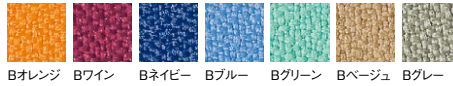

櫛-66C (ブルー)  
JAN 068533

櫛-66C (ワイン)  
JAN 049914

櫛-88C (グレー)  
JAN 068564

折り畳み例

完組

三ツ折衝立	価格	サイズ(mm)	梱包才数	梱包重量
櫛-66C	●103,200円(税抜価格)	W1800×D400×H1720 折り畳み時:W620×D400×H1720	4.6才	25kg
櫛-88C	●116,000円(税抜価格)	W1800×D400×H2000 折り畳み時:W620×D400×H2000	▲6才	28.5kg

仕様/パネル部：フラッシュ合板 表面布張り パネル枠：アルミ押出成型品 アルマイト仕上げ 脚：アルミダイカスト 入数：1

■カラーサンプル

■カラーサンプル(防災加工) ※別張対応

※Bタイプ防災加工布は別途お見積り承ります。

櫛-66 (ローズ)  
JAN 049952

櫛-66 (チーク)  
JAN 049945

櫛-88 (アイボリー)  
JAN 068588

折り畳み例