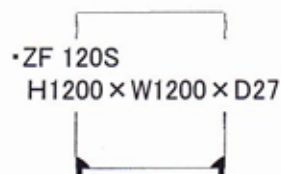

廃盤品

ZF50L H1850×W500×D27 廃盤になりました。
ZF50S H1200×W500×D27 廃盤になりました。

新商品

※フレーム 高さ 1615mm Mタイプ 追加いたしました。
ワイド W1200、W1000、W700 3サイズ

※フレーム 高さ 1200mm Sタイプ
ワイド W1200.

ご不明な点がございましたら、お問い合わせ頂けます様お願い致します。

【 変更のご案内 】

ZIPLINK II カタログに追加と廃盤がございます。
内容は下記の通りとなりますので合わせてご利用をお願い致します。

廃盤品

ZF50L H1850×W500×D27 廃盤になりました。
ZF50S H1200×W500×D27 廃盤になりました。

新商品

※フレーム 高さ 1615mm Mタイプ 追加いたしました。
ワイド W1200、W1000、W700 3サイズ

※フレーム 高さ 1200mm Sタイプ

ご不明な点がございましたら、お問い合わせ頂けます様お願い致します。

設置する場所に必要なフレームのサイズをレイアウトし、張る布をお選び下さい