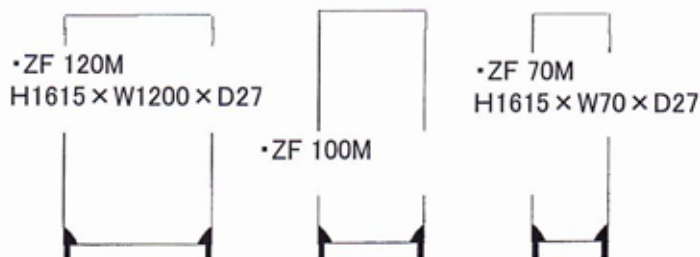

廃盤品

ZF50L H1850×W500×D27 廃盤になりました。
ZF50S H1200×W500×D27 廃盤になりました。

新商品

※フレーム 高さ 1615mm Mタイプ 追加いたしました。
ワイド W1200、W1000、W700 3サイズ

※フレーム 高さ 1200mm Sタイプ
ワイド W1200.

ご不明な点がございましたら、お問い合わせ頂けます様お願い致します。

【 変更のご案内 】

ZIPLINK II カタログに追加と廃盤がございます。
内容は下記の通りとなりますので合わせてご利用をお願い致します。

廃盤品

ZF50L H1850×W500×D27 廃盤になりました。
ZF50S H1200×W500×D27 廃盤になりました。

新商品

※フレーム 高さ 1615mm Mタイプ 追加いたしました。
ワイド W1200、W1000、W700 3サイズ

※フレーム 高さ 1200mm Sタイプ

ご不明な点がございましたら、お問い合わせ頂けます様お願い致します。

設置する場所に必要なフレームのサイズをレイアウトし、張る布をお選び下さい