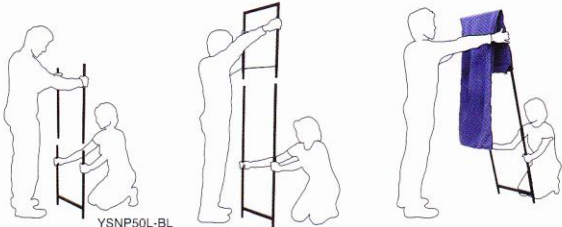

ZIP LINK[®] SIMPLE PARTITION version²

ジッパーで連結する 洗えるパーティション

特許第 3704526 号

軽量で工具のいらないジップリンクⅡ
組立も自由なレイアウトもすべてが
ツールレスのシンプルパーティション

サイズ・カラー

設置する場所に必要のフレームのサイズをレイアウトし張り布をお選び下さい。

フレーム：スチール丸パイプ スチール角パイプ/粉体焼付け塗装 台湾製

BE: ページュ

LG: ライトグレー

BL: ブルー

NV: ネイビー

RD: レッド

OR: オレンジ

張り布：ポリエステル100%（ニット地）中国製 ※印刷の都合上、色や質感が実物と微妙に異なることがあります。

オプション・レイアウト

レイアウトに合わせ、パネルの自立連結に必要なパーツをお選び下さい。