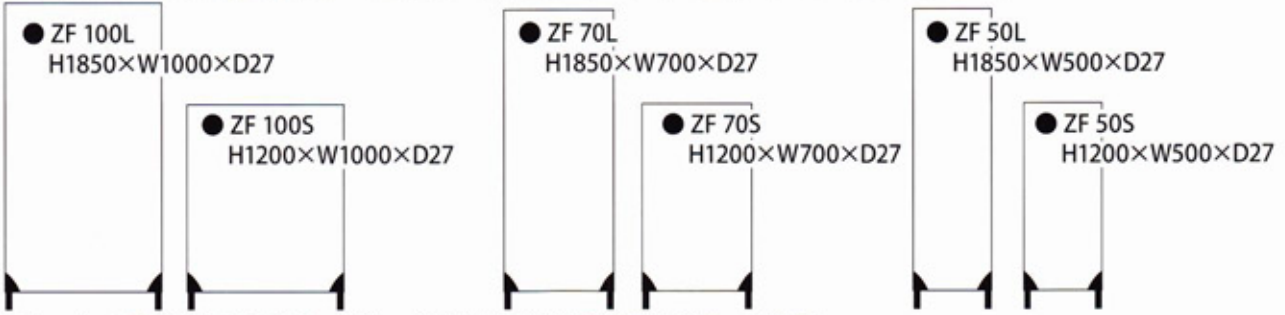

ZIP LINK[®] SIMPLE PARTITION version²

ジッパーで連結する 洗えるパーティション

特許第 3704526 号

軽量で工具のいらないジップリンクⅡ
組立も自由なレイアウトもすべてが
ツールレスのシンプルパーティション

サイズ・カラー

設置する場所に必要のフレームのサイズをレイアウトし張り布をお選び下さい。

フレーム：スチール丸パイプ スチール角パイプ/粉体焼付け塗装 台湾製

BE: ページュ

LG: ライトグレー

BL: ブルー

NV: ネイビー

RD: レッド

OR: オレンジ

張り布：ポリエステル100%（ニット地）中国製 ※印刷の都合上、色や質感が実物と微妙に異なることがあります。

オプション・レイアウト

レイアウトに合わせ、パネルの自立連結に必要なパーツをお選び下さい。

廃盤品

ZF50L H1850×W500×D27 廃盤になりました。
ZF50S H1200×W500×D27 廃盤になりました。

新商品

※フレーム 高さ 1615mm Mタイプ 追加いたしました。
ワイド W1200、W1000、W700 3サイズ

※フレーム 高さ 1200mm Sタイプ
ワイド W1200.

ご不明な点がございましたら、お問い合わせ頂けます様お願い致します。

【 変更のご案内 】

ZIPLINK II カタログに追加と廃盤がございます。
内容は下記の通りとなりますので合わせてご利用をお願い致します。

廃盤品

ZF50L H1850×W500×D27 廃盤になりました。
ZF50S H1200×W500×D27 廃盤になりました。

新商品

※フレーム 高さ 1615mm Mタイプ 追加いたしました。
ワイド W1200、W1000、W700 3サイズ

※フレーム 高さ 1200mm Sタイプ

ご不明な点がございましたら、お問い合わせ頂けます様お願い致します。

設置する場所に必要なフレームのサイズをレイアウトし、張る布をお選び下さい