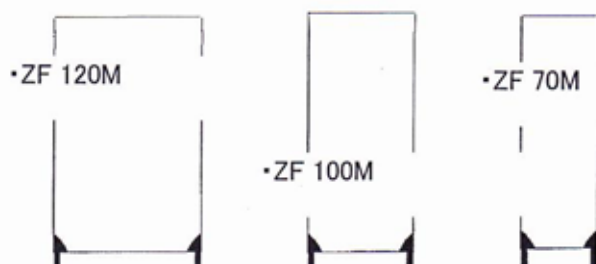

廃盤品

ZF50L H1850×W500×D27 廃盤になりました。
ZF50S H1200×W500×D27 廃盤になりました。

新商品

※フレーム 高さ 1615mm Mタイプ 追加いたしました。
ワイド W1200、W1000、W700 3サイズ

※フレーム 高さ 1200mm Sタイプ
ワイド W1200.

ご不明な点がございましたら、お問い合わせ頂けます様お願い致します。

【 変更のご案内 】

ZIPLINK II カタログに追加と廃盤がございます。
内容は下記の通りとなりますので合わせてご利用をお願い致します。

廃盤品

ZF50L H1850×W500×D27 廃盤になりました。
ZF50S H1200×W500×D27 廃盤になりました。

新商品

※フレーム 高さ 1615mm Mタイプ 追加いたしました。
ワイド W1200、W1000、W700 3サイズ

※フレーム 高さ 1200mm Sタイプ

ご不明な点がございましたら、お問い合わせ頂けます様お願い致します。

設置する場所に必要なフレームのサイズをレイアウトし、張る布をお選び下さい