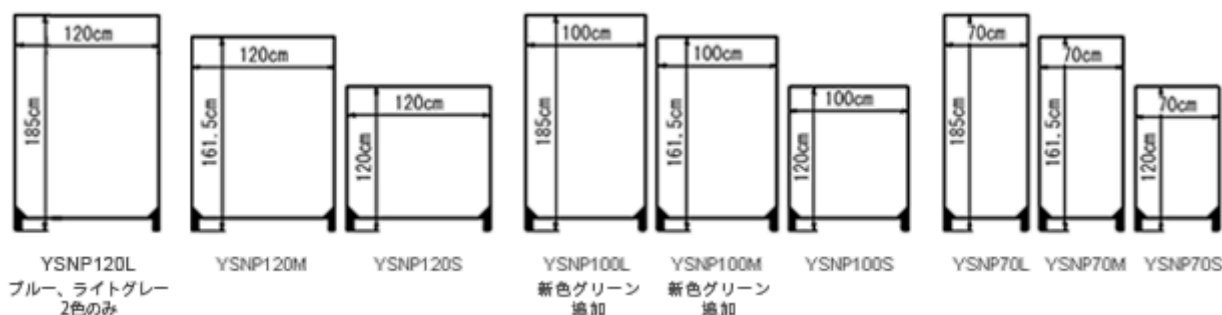

設置する場所に必要なフレームのサイズをレイアウトし、張る布をお選び下さい

主要材質：フレーム = スチール / パウダー塗装

張り布 = ポリエステル100% (ニット地)

* 厚みはすべて2.7cmです