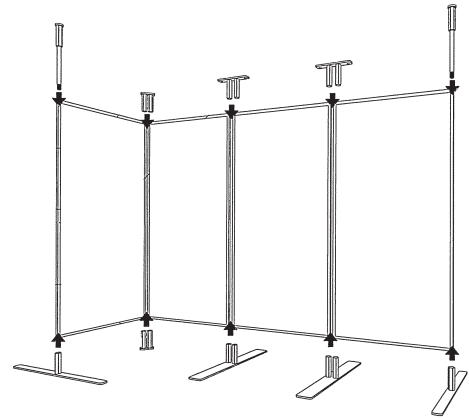

シンシンパネル

展示パネルから支柱を無くしました。
差し込むだけの簡単ジョイント。

左右、上下のパネルの組立に支柱は不要！

接続部をスッキリさせたうえ、軽量。

ジョイント金具を差し込むだけで簡単に展示スペースが完成します。

また、パネルの角度調節も自由自在のフリーランス設計、

あらゆる条件、あらゆるデザインに対応。

場所や用途に制限されない思い通りの演出が可能です。

シンシンパネル 1800 セット

商品番号	価格
SP18-162K	¥206,400 + 税

〈内訳〉

- ・パネル SS18-162K …… 4 枚
- ・コネクター C2-162K …… 2 個
- CL2-162K …… 2 個
- ・固定パーツ PL-162K …… 14 個
- SL1800-162K …… 2 個
- ・ベース B1-162K …… 2 枚
- B2-162K …… 2 枚

シンシンパネル 2100 セット

商品番号	価格
SP21-162K	¥247,800 + 税

〈内訳〉

- ・パネル SS21-162K …… 4 枚
- ・コネクター C2-162K …… 2 個
- CL2-162K …… 2 個
- ・固定パーツ PL-162K …… 14 個
- SL2100-162K …… 2 個
- ・ベース B1-162K …… 2 枚
- B2-162K …… 2 枚

パネルカラー

シルバーグレー

グレー

モスグリーン

パネル表面がソフトなループクロス（布）なので、マジックテープ（別売）により、立体的な展示物も展示できます。芯材はパルプによるハニカム構造・フレーム部は比重の軽いアルミ合金。

持ち運び、および組立に便利な軽量設計。

シンシンパネル

シンシンパネル 2段タイプ 4連