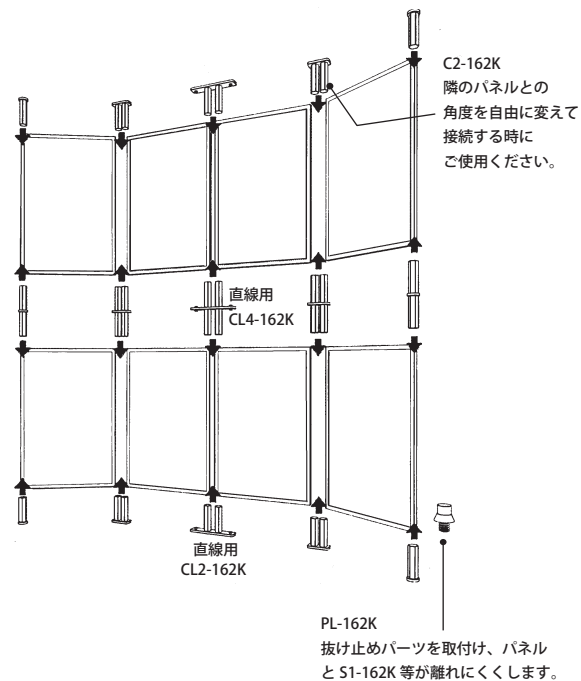

パネルカラー

シルバーグレー

グレー

モスグリーン

パネル表面がソフトなループクロス（布）なので、マジックテープ（別売）により、立体的な展示物も展示できます。芯材はパルプによるハニカム構造・フレーム部は比重の軽いアルミ合金。

持ち運び、および組立に便利な軽量設計。

シンシンパネル

シンシンパネル 2段タイプ 4連

商品番号	価格
SP2T4-162K	¥313,200 + 税

- 〈内訳〉
- ・パネル SS10-162K …… 8枚
 - ・コネクター S1-162K …… 4個
 - S2-162K …… 2個
 - C2-162K …… 4個
 - C4-162K …… 2個
 - CL2-162K …… 4個
 - CL4-162K …… 1個
 - ・固定パーツ PL-162K …… 32個

パネル コネクター ベース (クロムメッキ)

パネルカラー

H1800 用	
SS18-162K	¥46,200 + 税
サイズ :W900 x H1800 t20 重量 :約 4.4kg	
H2100 用	
SS21-162K	¥56,300 + 税
サイズ :W900 x H2100 t20 重量 :約 5.1kg	
2 段用パネル	
SS10-162K	¥36,700 + 税
サイズ :W900 x H1050 t20 重量 :約 2.6kg	