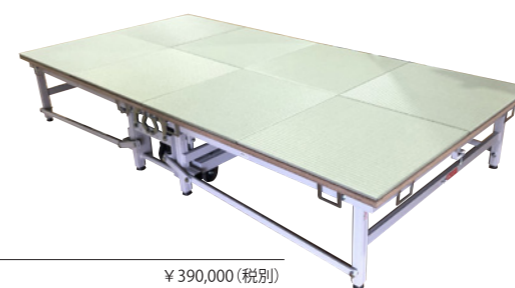

幕板仕様 ¥470,000(税別)

- メラミン幕板/6枚付

スカート仕様 ¥300,000(税別)

- 別珍スカート/4.8m枚付

Color ※7色からお選びいただけます。

畳ステージ

- 外寸法/W2400×D1200×H400
- 収納寸法/W1200×D560×H1500
- 天板/畳表(オレフィン樹脂繊維)W600×D600(8枚)
- フレーム脚部/アルミ焼付塗装仕上 重量/約84Kg
- キャスター/100φ自在四輪付
- 安全荷重/500Kg/m²
- アジャスター付

幕板仕様 ¥670,000(税別)

- メラミン幕板/6枚付

スカート仕様 ¥460,000(税別)

- 別珍スカート/7.2m付

ステージ本体 ¥390,000(税別)

Color ※他の色もございます。廃盤等によりメーカーにお取り扱いのない場合がございます。

「気分草快」畳の特長

べたつかない
さらっと
タッチ