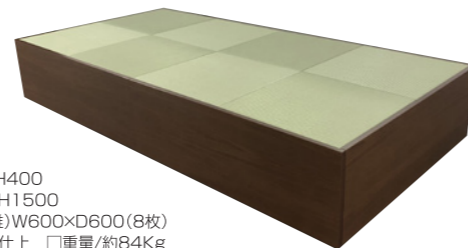

幕板仕様 ¥470,000(税別)

- メラミン幕板/6枚付

スカート仕様 ¥300,000(税別)

- 別珍スカート/4.8m枚付

Color ※7色からお選びいただけます。

畳ステージ

- 外寸法/W2400×D1200×H400
- 収納寸法/W1200×D560×H1500
- 天板/畳表(オレフィン樹脂繊維)W600×D600(8枚)
- フレーム脚部/アルミ焼付塗装仕上 重量/約84Kg
- キャスター/100φ自在四輪付
- 安全荷重/500Kg/m²
- アジャスター付

幕板仕様 ¥670,000(税別)

- メラミン幕板/6枚付

スカート仕様 ¥460,000(税別)

- 別珍スカート/7.2m付

ステージ本体 ¥390,000(税別)

Color ※他の色もございます。廃盤等によりメーカーにお取り扱いのない場合がございます。

「気分草快」畳の特長

べたつかない
さらっと
タッチ