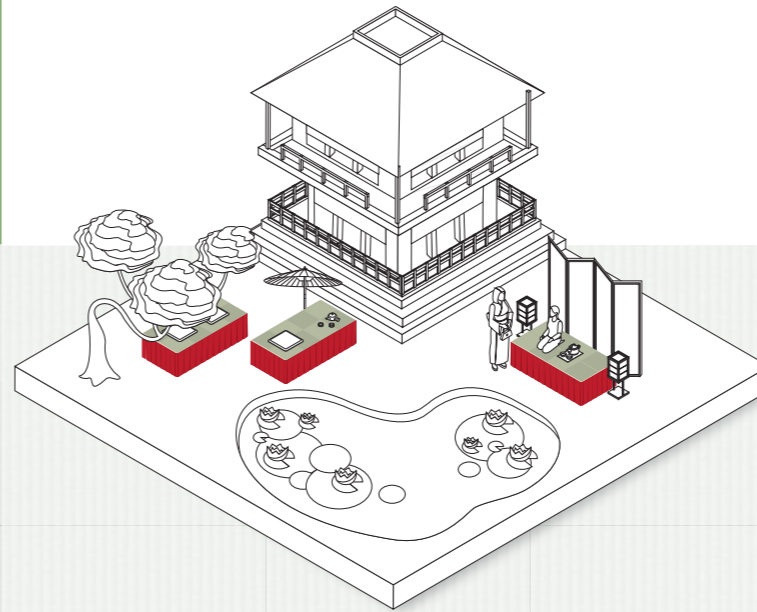

機能性 × 快適性を備えた
樹脂畳のステージが新登場

tatami

Portable Stage

琉球畳風のすっきりとしたデザイン

オレフィン樹脂繊維を使った「気分草快」は

汚れても水拭きができお手入れもかんたん

変色やカビの心配も少なく機能性に優れています

天然い草に近いさらっと心地よい肌触り

すべりにくい適度な凸凹もうれしいポイント

畳色も多彩でコーディネートも自在です

和のイベントや屋外催事場、保育所や

キッズプレイルーム、病院の談話室など

キャスター付きステージなら

どこでも自由に設置してご利用いただけます

Case : 保育所・幼稚園

吸音効果は畳ならではの
お子さまが元気にあそぶ場所にも◎

Case : お茶席・催事場

汚れてもさっと水拭き
お手入れがラクで屋外イベントも OK

Case : 病院・福祉施設

滑りにくく、つまづきにくいから
ご年配の方も安心

畳ステージmini

- 外寸法/W1800×D600×H400
- 収納寸法/W600×D540×H1180
- 天板/畳表(オレフィン樹脂繊維)W450×D600(4枚)
- フレーム脚部/アルミ焼付塗装仕上 重量/約55Kg
- キャスター/65φ自在四輪付
- 安全荷重/500Kg/m²
- アジャスター付

幕板仕様 ¥470,000(税別)

- メラミン幕板/6枚付

スカート仕様 ¥300,000(税別)

- 別珍スカート/4.8m枚付

Color ※7色からお選びいただけます。

畳ステージ

- 外寸法/W2400×D1200×H400
- 収納寸法/W1200×D560×H1500
- 天板/畳表(オレフィン樹脂繊維)W600×D600(8枚)
- フレーム脚部/アルミ焼付塗装仕上 重量/約84Kg
- キャスター/100φ自在四輪付
- 安全荷重/500Kg/m²
- アジャスター付