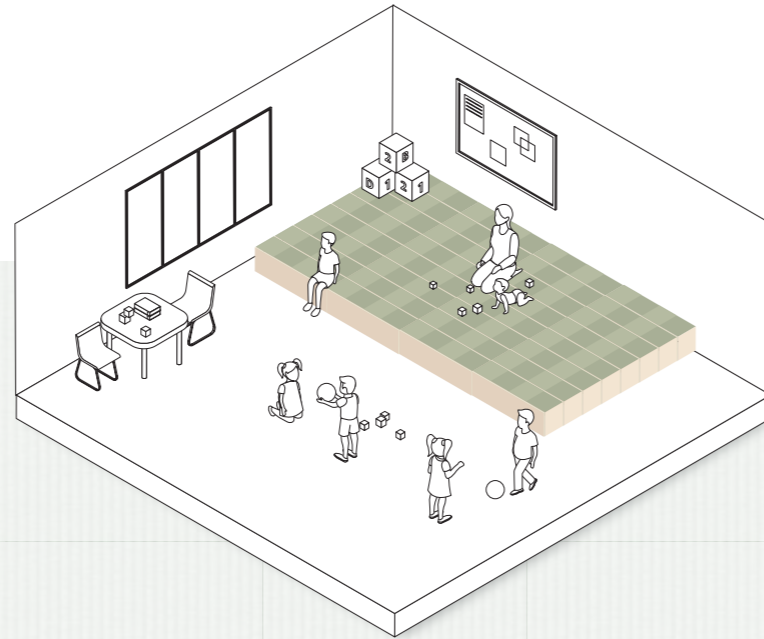

機能性 × 快適性を備えた
樹脂畳のステージが新登場

tatami

Portable Stage

琉球畳風のすっきりとしたデザイン

オレフィン樹脂繊維を使った「気分草快」は

汚れても水拭きができお手入れもかんたん

変色やカビの心配も少なく機能性に優れています

天然い草に近いさらっと心地よい肌触り

すべりにくい適度な凸凹もうれしいポイント

畳色も多彩でコーディネートも自在です

和のイベントや屋外催事場、保育所や

キッズプレイルーム、病院の談話室など

キャスター付きステージなら

どこでも自由に設置してご利用いただけます

Case : 保育所・幼稚園

吸音効果は畳ならではの
お子さまが元気にあそぶ場所にも◎

Case : お茶席・催事場

汚れてもさっと水拭き
お手入れがラクで屋外イベントも OK

Case : 病院・福祉施設

滑りにくく、つまづきにくいから
ご年配の方も安心

畳ステージmini

- 外寸法/W1800×D600×H400
- 収納寸法/W600×D540×H1180
- 天板/畳表(オレフィン樹脂繊維)W450×D600(4枚)
- フレーム脚部/アルミ焼付塗装仕上 重量/約55Kg
- キャスター/65φ自在四輪付
- 安全荷重/500Kg/m²
- アジャスター付