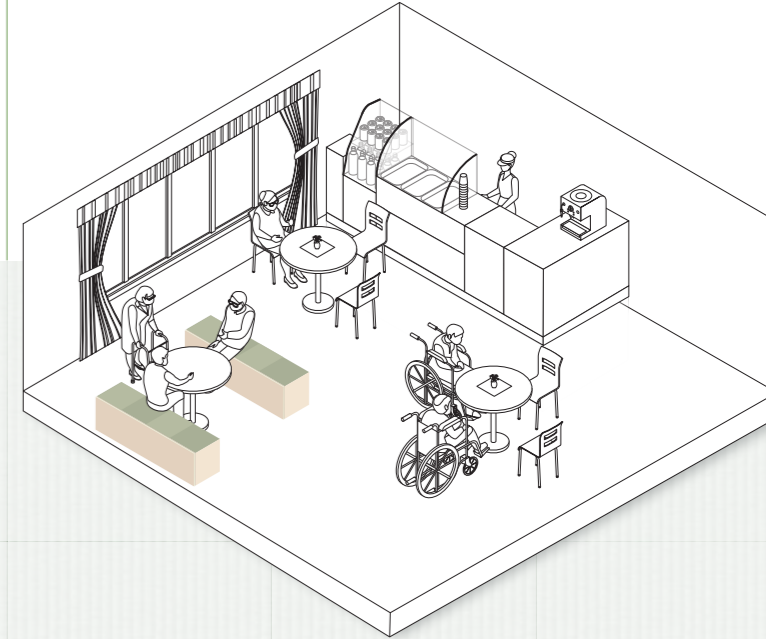

機能性 × 快適性を備えた
樹脂畳のステージが新登場

tatami

Portable Stage

琉球畳風のすっきりとしたデザイン

オレフィン樹脂繊維を使った「気分草快」は

汚れても水拭きができお手入れもかんたん

変色やカビの心配も少なく機能性に優れています

天然い草に近いさらっと心地よい肌触り

すべりにくい適度な凸凹もうれしいポイント

畳色も多彩でコーディネートも自在です

和のイベントや屋外催事場、保育所や

キッズプレイルーム、病院の談話室など

キャスター付きステージなら

どこでも自由に設置してご利用いただけます

Case : 保育所・幼稚園

吸音効果は畳ならではの
お子さまが元気にあそぶ場所にも◎

Case : お茶席・催事場

汚れてもさっと水拭き
お手入れがラクで屋外イベントも OK

Case : 病院・福祉施設

滑りにくく、つまづきにくいから
ご年配の方も安心

畳ステージmini

- 外寸法/W1800×D600×H400
- 収納寸法/W600×D540×H1180
- 天板/畳表(オレフィン樹脂繊維)W450×D600(4枚)
- フレーム脚部/アルミ焼付塗装仕上 重量/約55Kg
- キャスター/65φ自在四輪付
- 安全荷重/500Kg/m²
- アジャスター付