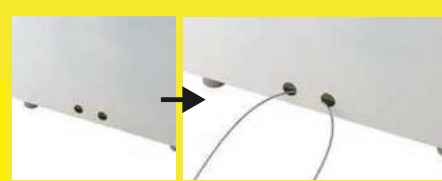

### 共通項目

プッシュするだけの簡単ロック。付属のディンプルキーで解錠します。

本体背面にセキュリティワイヤーが取付可能なセキュリティホール付き

使用状況を表示できます。

雨水等の侵入を防ぐ防滴構造

ご注文・お問合せはこちら