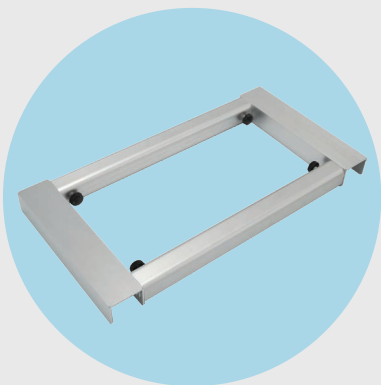

Swing Sign

スイングサイン

Made in Japan

揺れるサインで、視線をキャッチ。

屋外対応 / 組立不要 / 日本製

風でパネルが揺れて、アイキャッチ効果 UP

パネルが揺れることで注目度 UP!
更に風を逃して転倒防止にもなります。

Acrylic

- 本体フレーム=アルミ押出し材/アルマイト仕上
- 面板=アルミ複合板(白)3mm厚

品番: シルバー	定価 (税込)	品番: ブラック	定価 (税込)	面板サイズ	重量
SWSAP-A2	19,360 円	BSWSAP-A2	20,460 円	A2 (W420×H594)	2.3kg
SWSAP-A3Y	19,030 円	BSWSAP-A3Y	20,130 円	A3横 (W420×H297)	2.0kg
SWSAP-450X450	19,030 円	BSWSAP-450X450	20,130 円	450X450 (W450×H450)	2.2kg

※ マーカーはご使用頂けません。

● 特注サイズも1台から製作承ります。別途ご相談下さい。

Option

◆ 屋外設置に便利な転倒防止用オプション

※ 重しをご使用の際は、風などにより面板が重しに当たる場合がございます。

スマートウエイトアームフリー320
SMSKWF-320 4,400円(税込)

- 本体=アルミ押出し材/アルマイト仕上(シルバー)
- D寸法: 320~520mm

ウエイトアームフリー380
SKWF-380 4,400円(税込)