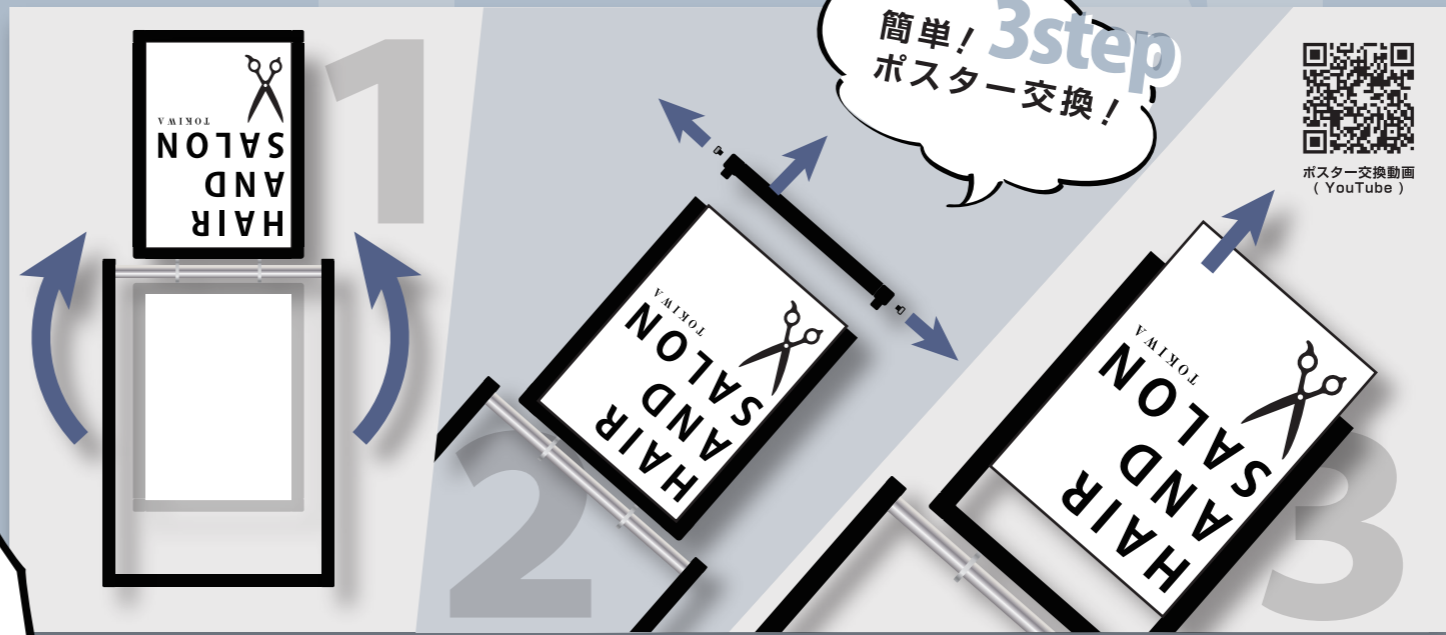

Swing Sign

スイングサイン

Made in Japan

揺れるサインで、視線をキャッチ。

屋外対応 / 組立不要 / 日本製

風でパネルが揺れて、アイキャッチ効果 UP

パネルが揺れることで注目度 UP!
更に風を逃して転倒防止にもなります。

Acrylic

アクリルカバータイプ

● 工具不要でポスター交換ができるアクリルカバータイプ

※高さ(H)と奥行(D)は設置角度により変動します。

- 本体フレーム=アルミ押し出し材/アルマイト仕上
- 表面カバー=アクリル 透明1.5mm厚
- 面板=アルミ複合板(白)3mm厚

Marker

マーカーボードタイプ

● マグネットも使用可能なマーカーボードタイプ

※高さ(H)と奥行(D)は設置角度により変動します。

- 本体フレーム=アルミ押し出し材/アルマイト仕上
- 面板=マーカーボード(ホワイト/ブラック)3mm厚
- ※ マグネット使用可能
- ※ ブラックボードは裏面はご使用になれません。

品番: シルバー	定価 (税込)	品番: ブラック	定価 (税込)	ポスターサイズ	重量
SWSAC-A2	25,080 円	BSWSAC-A2	26,950 円	A2 (W420×H594)	3.5kg
SWSAC-A3Y	23,100 円	BSWSAC-A3Y	24,750 円	A3横 (W420×H297)	3.0kg
SWSAC-450X450	23,870 円	BSWSAC-450X450	25,520 円	450X450 (W450×H450)	3.2kg

- 本体=スチール製/カチオン電着塗装(ブラック)
- D寸法: 380~680mm

注水式水タンク
BW-B 2,750円(税込)

- 本体寸法=W165×H175×D510mm
- 注水容量=10リットル
- 色=ブラック

※ 製品改良等のため、やむなく価格・仕様等の変更が
予告なく行われる場合がございます。予めご了承下さい。