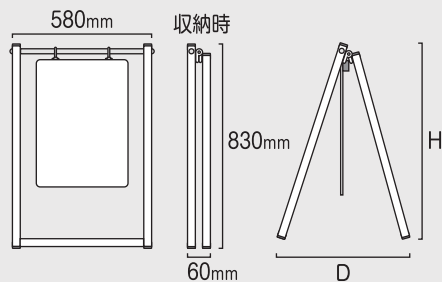

品番: シルバー (ホワイトボード)	定価 (税込)	品番: ブラック (ブラックボード)	定価 (税込)	面板サイズ	重量
SWSWB-A2	25,520 円	BSWSBB-A2	27,610 円	A2 (W420×H594)	3.3kg
SWSWB-A3Y	23,430 円	BSWSBB-A3Y	25,300 円	A3横 (W420×H297)	2.9kg
SWSWB-450X450	24,090 円	BSWSBB-450X450	26,070 円	450X450 (W450×H450)	3.1kg

※ 商品にポスターは含まれておりません。 ※ 屋外でご使用の際はポスターには防水加工が必要です。

※ ブラックタイプの場合もステンレスパイプ・吊り金具部はシルバー色となります。

アルミ複合板タイプ

◆ インクジェットシート等を張り付けて使用するアルミ複合板タイプ

本体色がブラックの場合も
無地の白板(アルミ複合板)となります

背面補強材

安心の角R加工

※高さ(H)と奥行(D)は設置角度により変動します。

- 本体フレーム=アルミ押出し材/アルマイト仕上
- 面板=アルミ複合板(白)3mm厚

品番: シルバー	定価 (税込)	品番: ブラック	定価 (税込)	面板サイズ	重量
SWSAP-A2	19,360 円	BSWSAP-A2	20,460 円	A2 (W420×H594)	2.3kg
SWSAP-A3Y	19,030 円	BSWSAP-A3Y	20,130 円	A3横 (W420×H297)	2.0kg
SWSAP-450X450	19,030 円	BSWSAP-450X450	20,130 円	450X450 (W450×H450)	2.2kg

- 本体=スチール製/カチオン電着塗装(ブラック)
- D寸法: 380~680mm

注水式水タンク
BW-B 2,750円(税込)

- 本体寸法=W165×H175×D510mm
- 注水容量=10リットル
- 色=ブラック

※ 製品改良等のため、やむなく価格・仕様等の変更が
予告なく行われる場合がございます。予めご了承下さい。