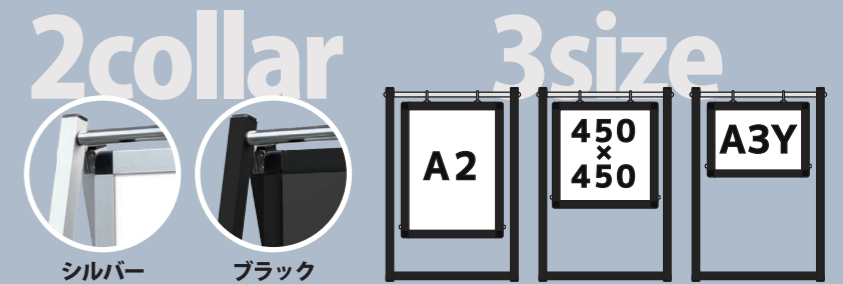

Swing Sign

スイングサイン

Made in Japan

揺れるサインで、視線をキャッチ。

屋外対応 / 組立不要 / 日本製

風でパネルが揺れて、アイキャッチ効果 UP

パネルが揺れることで注目度 UP!
更に風を逃して転倒防止にもなります。

Acrylic

アクリルカバータイプ

● 工具不要でポスター交換ができるアクリルカバータイプ

※高さ(H)と奥行(D)は設置角度により変動します。

- 本体フレーム=アルミ押し出し材/アルマイト仕上
- 表面カバー=アクリル 透明1.5mm厚
- 面板=アルミ複合板(白)3mm厚

Marker

マーカーボードタイプ

● マグネットも使用可能なマーカーボードタイプ

※高さ(H)と奥行(D)は設置角度により変動します。

- 本体フレーム=アルミ押し出し材/アルマイト仕上
- 面板=マーカーボード(ホワイト/ブラック)3mm厚
- ※ マグネット使用可能
- ※ ブラックボードは裏面はご使用になれません。

品番: シルバー	定価 (税込)	品番: ブラック	定価 (税込)	ポスターサイズ	重量
SWSAC-A2	25,080 円	BSWSAC-A2	26,950 円	A2 (W420×H594)	3.5kg
SWSAC-A3Y	23,100 円	BSWSAC-A3Y	24,750 円	A3横 (W420×H297)	3.0kg
SWSAC-450X450	23,870 円	BSWSAC-450X450	25,520 円	450X450 (W450×H450)	3.2kg

- 本体=スチール製/カチオン電着塗装(ブラック)
- D寸法: 380~680mm

注水式水タンク
BW-B 2,750円(税込)

- 本体寸法=W165×H175×D510mm
- 注水容量=10リットル
- 色=ブラック

※ 製品改良等のため、やむなく価格・仕様等の変更が
予告なく行われる場合がございます。予めご了承下さい。