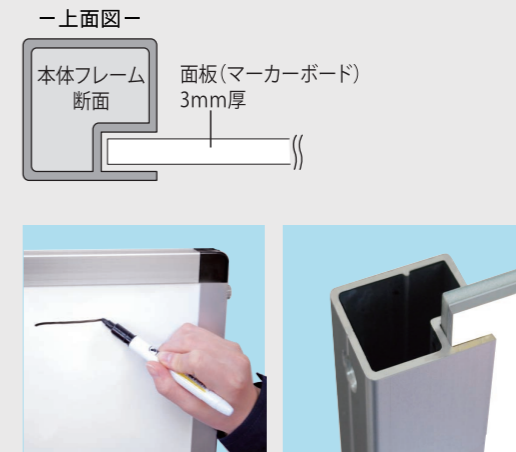

アクリルカバータイプ

● 工具不要でポスター交換ができるアクリルカバータイプ

※高さ(H)と奥行(D)は設置角度により変動します。

- 本体フレーム=アルミ押し出し材/アルマイト仕上
- 表面カバー=アクリル 透明1.5mm厚
- 面板=アルミ複合板(白)3mm厚

Marker

マーカーボードタイプ

● マグネットも使用可能なマーカーボードタイプ

※高さ(H)と奥行(D)は設置角度により変動します。

- 本体フレーム=アルミ押し出し材/アルマイト仕上
- 面板=マーカーボード(ホワイト/ブラック)3mm厚
- ※ マグネット使用可能
- ※ ブラックボードは裏面はご使用になれません。

品番: シルバー	定価 (税込)	品番: ブラック	定価 (税込)	ポスターサイズ	重量
SWSAC-A2	25,080 円	BSWSAC-A2	26,950 円	A2 (W420×H594)	3.5kg
SWSAC-A3Y	23,100 円	BSWSAC-A3Y	24,750 円	A3横 (W420×H297)	3.0kg
SWSAC-450X450	23,870 円	BSWSAC-450X450	25,520 円	450X450 (W450×H450)	3.2kg