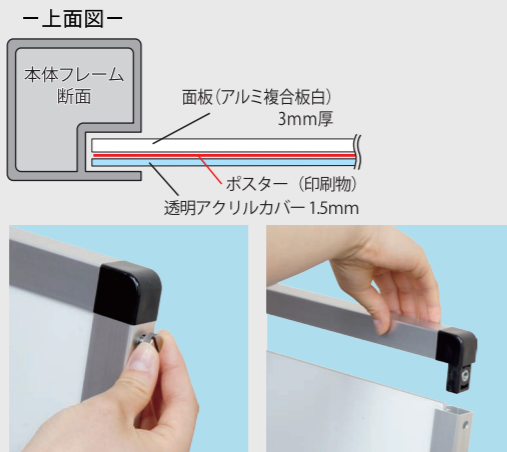

Swing Sign

スイングサイン

Made in Japan

揺れるサインで、視線をキャッチ。

屋外対応 / 組立不要 / 日本製

風でパネルが揺れて、アイキャッチ効果 UP

パネルが揺れることで注目度 UP!
更に風を逃して転倒防止にもなります。

Acrylic

アクリルカバータイプ

● 工具不要でポスター交換ができるアクリルカバータイプ

※高さ(H)と奥行(D)は設置角度により変動します。

- 本体フレーム=アルミ押し出し材/アルマイト仕上
- 表面カバー=アクリル 透明1.5mm厚
- 面板=アルミ複合板(白)3mm厚

Marker

マーカーボードタイプ

● マグネットも使用可能なマーカーボードタイプ

※高さ(H)と奥行(D)は設置角度により変動します。