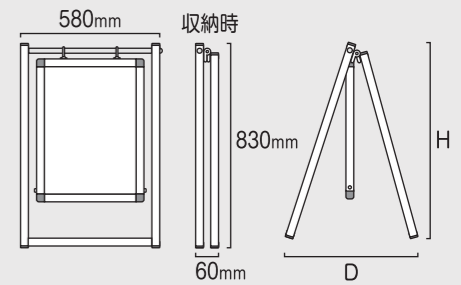

アクリルカバータイプ

● 工具不要でポスター交換ができるアクリルカバータイプ

※高さ(H)と奥行(D)は設置角度により変動します。

- 本体フレーム=アルミ押し出し材/アルマイト仕上
- 表面カバー=アクリル 透明1.5mm厚
- 面板=アルミ複合板(白)3mm厚

Marker

マーカーボードタイプ

● マグネットも使用可能なマーカーボードタイプ

※高さ(H)と奥行(D)は設置角度により変動します。

- 本体フレーム=アルミ押し出し材/アルマイト仕上
- 面板=マーカーボード(ホワイト/ブラック)3mm厚
- ※ マグネット使用可能
- ※ ブラックボードは裏面はご使用になれません。

品番: シルバー	定価 (税込)	品番: ブラック	定価 (税込)	ポスターサイズ	重量
SWSAC-A2	25,080 円	BSWSAC-A2	26,950 円	A2 (W420×H594)	3.5kg
SWSAC-A3Y	23,100 円	BSWSAC-A3Y	24,750 円	A3横 (W420×H297)	3.0kg
SWSAC-450X450	23,870 円	BSWSAC-450X450	25,520 円	450X450 (W450×H450)	3.2kg

品番: シルバー (ホワイトボード)	定価 (税込)	品番: ブラック (ブラックボード)	定価 (税込)	面板サイズ	重量
SWSWB-A2	25,520 円	BSWSBB-A2	27,610 円	A2 (W420×H594)	3.3kg
SWSWB-A3Y	23,430 円	BSWSBB-A3Y	25,300 円	A3横 (W420×H297)	2.9kg
SWSWB-450X450	24,090 円	BSWSBB-450X450	26,070 円	450X450 (W450×H450)	3.1kg

- 本体=スチール製/カチオン電着塗装(ブラック)
- D寸法: 380~680mm

注水式水タンク
BW-B 2,750円(税込)

- 本体寸法=W165×H175×D510mm
- 注水容量=10リットル
- 色=ブラック

※ 製品改良等のため、やむなく価格・仕様等の変更が
予告なく行われる場合がございます。予めご了承下さい。