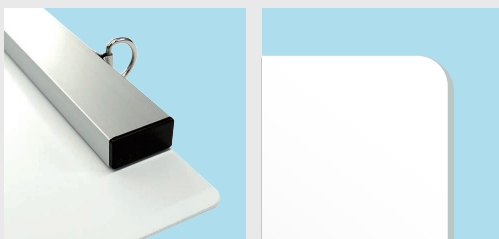

Swing Sign

スイングサイン

Made in Japan

揺れるサインで、視線をキャッチ。

屋外対応 / 組立不要 / 日本製

風でパネルが揺れて、アイキャッチ効果 UP

パネルが揺れることで注目度 UP!
更に風を逃して転倒防止にもなります。

Acrylic

品番: シルバー (ホワイトボード)	定価 (税込)	品番: ブラック (ブラックボード)	定価 (税込)	面板サイズ	重量
SWSWB-A2	25,520 円	BSWSBB-A2	27,610 円	A2 (W420×H594)	3.3kg
SWSWB-A3Y	23,430 円	BSWSBB-A3Y	25,300 円	A3横 (W420×H297)	2.9kg
SWSWB-450X450	24,090 円	BSWSBB-450X450	26,070 円	450X450 (W450×H450)	3.1kg

※ 商品にポスターは含まれておりません。 ※ 屋外でご使用の際はポスターには防水加工が必要です。

※ ブラックタイプの場合もステンレスパイプ・吊り金具部はシルバー色となります。

アルミ複合板タイプ

◆ インクジェットシート等を張り付けて使用するアルミ複合板タイプ

本体色がブラックの場合も
無地の白板(アルミ複合板)となります

背面補強材

安心の角R加工

※高さ(H)と奥行(D)は設置角度により変動します。