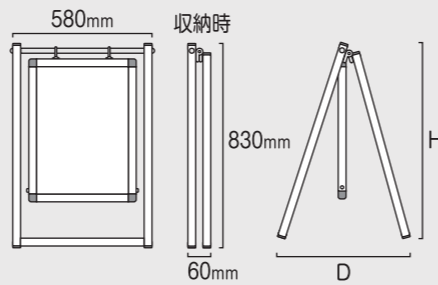

アクリルカバータイプ

● 工具不要でポスター交換ができるアクリルカバータイプ

※高さ(H)と奥行(D)は設置角度により変動します。

- 本体フレーム=アルミ押し出し材/アルマイト仕上
- 表面カバー=アクリル 透明1.5mm厚
- 面板=アルミ複合板(白)3mm厚

Marker

マーカーボードタイプ

● マグネットも使用可能なマーカーボードタイプ

※高さ(H)と奥行(D)は設置角度により変動します。

- 本体フレーム=アルミ押し出し材/アルマイト仕上
- 面板=マーカーボード(ホワイト/ブラック)3mm厚
- ※ マグネット使用可能
- ※ ブラックボードは裏面はご使用になれません。

品番: シルバー	定価 (税込)	品番: ブラック	定価 (税込)	ポスターサイズ	重量
SWSAC-A2	25,080 円	BSWSAC-A2	26,950 円	A2 (W420×H594)	3.5kg
SWSAC-A3Y	23,100 円	BSWSAC-A3Y	24,750 円	A3横 (W420×H297)	3.0kg
SWSAC-450X450	23,870 円	BSWSAC-450X450	25,520 円	450X450 (W450×H450)	3.2kg

品番: シルバー (ホワイトボード)	定価 (税込)	品番: ブラック (ブラックボード)	定価 (税込)	面板サイズ	重量
SWSWB-A2	25,520 円	BSWSBB-A2	27,610 円	A2 (W420×H594)	3.3kg
SWSWB-A3Y	23,430 円	BSWSBB-A3Y	25,300 円	A3横 (W420×H297)	2.9kg
SWSWB-450X450	24,090 円	BSWSBB-450X450	26,070 円	450X450 (W450×H450)	3.1kg

- 本体=スチール製/カチオン電着塗装(ブラック)
- D寸法: 380~680mm

注水式水タンク
BW-B 2,750円(税込)

- 本体寸法=W165×H175×D510mm
- 注水容量=10リットル
- 色=ブラック

※ 製品改良等のため、やむなく価格・仕様等の変更が
予告なく行われる場合がございます。予めご了承下さい。