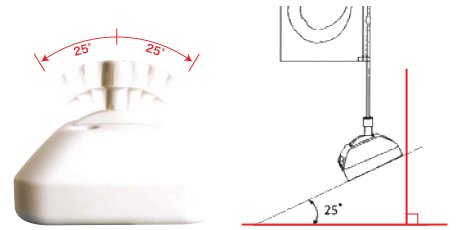

のぼり立て台 (注水タイプ)

竿の差し込み部分が可変式 (アジャスタブル) となっているので、今まで設置できなかった軒先や傾斜した場所などにも幟を立てることが出来る新型の立て台です。

アイボリー

傾斜地に設置される場合、のぼり竿は地面に対して直角にして下さい。

① AB-16型 (可変式) 中国製

上代価格 **¥4,000** (1台あたり/税別)
 入数: 5台 (個装) / 箱
 色: アイボリー
 梱包サイズ 外箱: W約43cm × H約43cm × D約96cm
 個箱: W約20cm × H約41cm × D約41cm