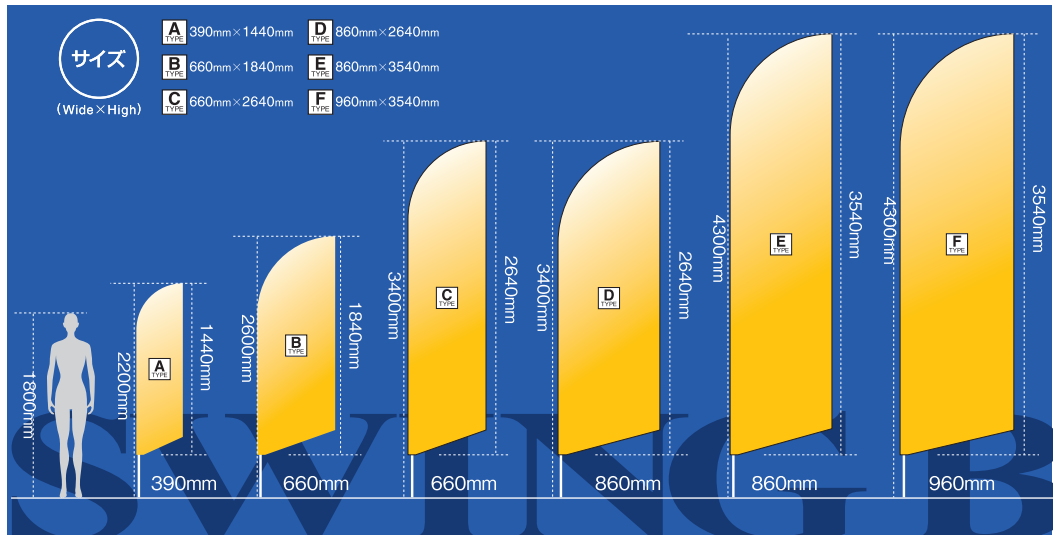

スイングバナー PAT. (別途見積)

(3mポール+センターレス)スイングバナー専用ポール

アール部分の部品が新しくなりました。

390mm巾 (Aタイプ) のセンターレスは1本物です。

★スイングバナーの見積もりは別途です。色数・サイズ・枚数と写真・有・無をお知らせ下さい。

フライングバナー (注水タンク付・屋内仕様) E

フライングバナー (1セット)
上代価格 ¥39,500 (税別)
※バナーは含まれません。

のぼり立て台 (注水タイプ)

竿の差し込み部分が可変式 (アジャスタブル) となっているので、今まで設置できなかった軒先や傾斜した場所などにも幟を立てることが出来る新型の立て台です。

アイボリー

傾斜地に設置される場合、のぼり竿は地面に対して直角にして下さい。

① AB-16型 (可変式) 中国製

上代価格 **¥4,000** (1台あたり/税別)
 入数: 5台 (個装) / 箱
 色: アイボリー
 梱包サイズ 外箱: W約43cm × H約43cm × D約96cm
 個箱: W約20cm × H約41cm × D約41cm

日本製の注水タイプの立て台には「この商品は日本製です」の刻印をしています。対応商品: MT-5・MT-18・M-40

アイボリー

⑤ TS-11型 (個装なし) 中国製

上代価格 **¥2,500** (1台あたり/税別)
 入数: 10台入
 色: アイボリー
 梱包サイズ 外箱: W約37cm × H約70cm × D約71cm

⑥ TS-11B型 (個装) 中国製

上代価格 **¥2,750** (1台あたり/税別)
 入数: 6台入
 色: アイボリー
 梱包サイズ 外箱: W約38cm × H約75cm × D約57cm
 個箱: W約19cm × H約37cm × D約37cm

個装 

No	型番	仕様	重量	主要材質	適応パイプ
①	AB-16型 (可変式)	40cm角×高さ 30cm	満水時:16kg 本 体:1.2kg	差入部: ABS 本体: ポリエチレン製	25 φ
②	MT-5型	40cm角×高さ 30cm	満水時:18kg 本 体:1kg	ポリエチレン製	16 φ~30 φ
③	MT-18型	41cm角×高さ 30cm	満水時:18kg 本 体:1kg	ポリエチレン製 (※) 印の色は、受注生産品となります。	16 φ~30 φ
④	M-40型	40cm角×高さ 17.5cm	満水時:20kg 本 体:1kg	ポリエチレン製	22 φ~25 φ
⑤	TS-11型 (個装なし)	35cm角×高さ約 27.5cm	満水時:11kg 本 体:1kg	ポリエチレン製	20 φ~25 φ
⑥	TS-11B型 (個装)				