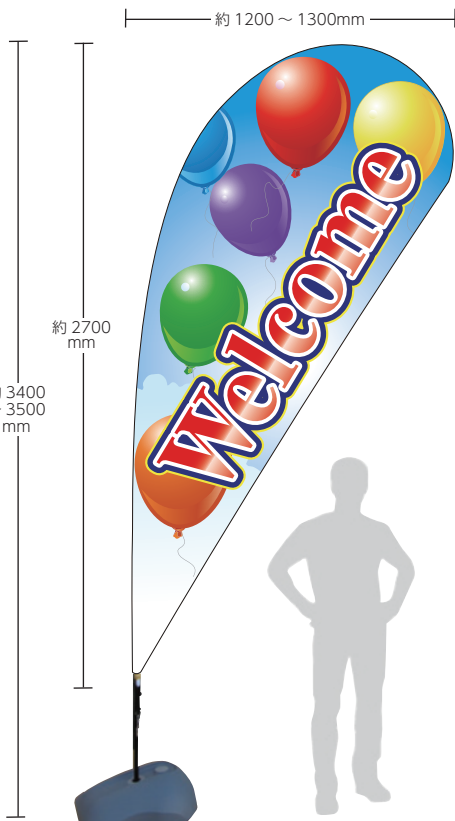

スイングバナー PAT. (別途見積)

(3mポール+センターレス)スイングバナー専用ポール

アール部分の部品が新しくなりました。

390mm巾 (Aタイプ) のセンターレスは1本物です。

★スイングバナーの見積もりは別途です。色数・サイズ・枚数と写真・有・無をお知らせ下さい。

フライングバナー (注水タンク付・屋内仕様) E

フライングバナー (1セット)
上代価格 ¥39,500 (税別)
※バナーは含まれません。

屋内展示会、大型商業施設等の店内でのご使用に最適です。
バナーはシンプルで洗練された形状で、メインポールは丈夫な軽量素材を使用しています。
タンクの容量は20ℓです。

(設置例)

組み立て

※屋外での使用について

屋外でご使用の場合、タンクをMT-5等に変えて頂き、平坦な所に設置して下さい。但し、長期間のご使用はおやめ下さい。
尚、強風時や通行のさまたげになる所などでのご使用はおやめ下さい。

※デザイン、色など多少カタログとは異なる場合があります。

のぼり立て台 (注水タイプ)

竿の差し込み部分が可変式 (アジャスタブル) となっているので、今まで設置できなかった軒先や傾斜した場所などにも幟を立てることが出来る新型の立て台です。

アイボリー

傾斜地に設置される場合、のぼり竿は地面に対して直角にして下さい。

① AB-16型 (可変式) 中国製

上代価格 **¥4,000** (1台あたり/税別)
 入数: 5台 (個装) / 箱
 色: アイボリー
 梱包サイズ 外箱: W約43cm × H約43cm × D約96cm
 個箱: W約20cm × H約41cm × D約41cm