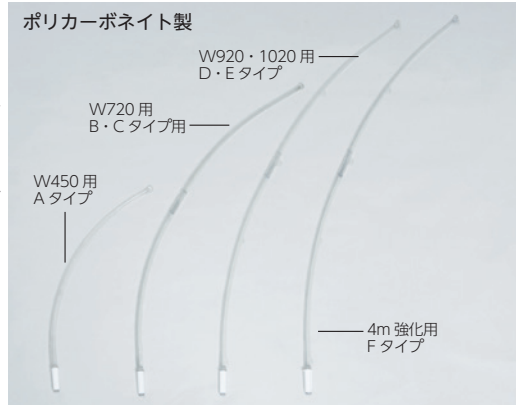

スイングバナー PAT. (別途見積)

(3mポール+センターレス)スイングバナー専用ポール

アール部分の部品が新しくなりました。

390mm巾 (Aタイプ) のセンターレスは1本物です。

★スイングバナーの見積もりは別途です。色数・サイズ・枚数と写真・有・無をお知らせ下さい。

フライングバナー (注水タンク付・屋内仕様) E

フライングバナー (1セット)
上代価格 ¥39,500 (税別)
※バナーは含まれません。

屋内展示会、大型商業施設等の店内でのご使用に最適です。
バナーはシンプルで洗練された形状で、メインポールは丈夫な軽量素材を使用しています。
タンクの容量は20ℓです。

(設置例)

組み立て

※屋外での使用について

屋外でご使用の場合、タンクをMT-5等に変えて頂き、平坦な所に設置して下さい。但し、長期間のご使用はおやめ下さい。
尚、強風時や通行のさまたげになる所などでのご使用はおやめ下さい。

※デザイン、色など多少カタログとは異なる場合があります。

のぼり立て台 (注水タイプ)

竿の差し込み部分が可変式 (アジャスタブル) となっているので、今まで設置できなかった軒先や傾斜した場所などにも幟を立てることが出来る新型の立て台です。

アイボリー

傾斜地に設置される場合、のぼり竿は地面に対して直角にして下さい。

① AB-16型 (可変式) 中国製

上代価格 **¥4,000** (1台あたり/税別)
 入数: 5台 (個装) / 箱
 色: アイボリー
 梱包サイズ 外箱: W約43cm × H約43cm × D約96cm
 個箱: W約20cm × H約41cm × D約41cm

個装 

No	型番	仕様	重量	主要材質	適応パイプ
①	AB-16型 (可変式)	40cm角×高さ 30cm	満水時:16kg 本 体:1.2kg	差入部: ABS 本体: ポリエチレン製	25 φ
②	MT-5型	40cm角×高さ 30cm	満水時:18kg 本 体:1kg	ポリエチレン製	16 φ~30 φ
③	MT-18型	41cm角×高さ 30cm	満水時:18kg 本 体:1kg	ポリエチレン製 (※) 印の色は、受注生産品となります。	16 φ~30 φ
④	M-40型	40cm角×高さ 17.5cm	満水時:20kg 本 体:1kg	ポリエチレン製	22 φ~25 φ
⑤	TS-11型 (個装なし)	35cm角×高さ約 27.5cm	満水時:11kg 本 体:1kg	ポリエチレン製	20 φ~25 φ
⑥	TS-11B型 (個装)				