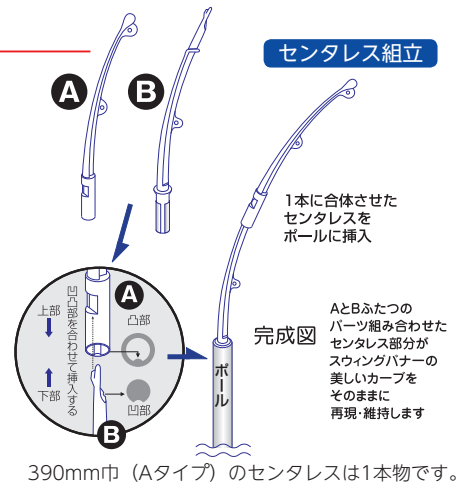

スイングバナー PAT. (別途見積)

(3mポール+センターレス)スイングバナー専用ポール

アール部分の部品が新しくなりました。

390mm巾 (Aタイプ) のセンターレスは1本物です。

★スイングバナーの見積もりは別途です。色数・サイズ・枚数と写真・有・無をお知らせ下さい。

フライングバナー (注水タンク付・屋内仕様) E

フライングバナー (1セット)
上代価格 ¥39,500 (税別)
※バナーは含まれません。

屋内展示会、大型商業施設等の店内でのご使用に最適です。
バナーはシンプルで洗練された形状で、メインポールは丈夫な軽量素材を使用しています。
タンクの容量は20ℓです。

(設置例)

組み立て

※屋外での使用について

屋外でご使用の場合、タンクをMT-5等に変えて頂き、平坦な所に設置して下さい。但し、長期間のご使用はおやめ下さい。
尚、強風時や通行のさまたげになる所などでのご使用はおやめ下さい。

※デザイン、色など多少カタログとは異なる場合があります。

のぼり立て台 (注水タイプ)

竿の差し込み部分が可変式 (アジャスタブル) となっているので、今まで設置できなかった軒先や傾斜した場所などにも幟を立てることが出来る新型の立て台です。

アイボリー

傾斜地に設置される場合、のぼり竿は地面に対して直角にして下さい。

① AB-16型 (可変式) 中国製

上代価格 **¥4,000** (1台あたり/税別)
 入数: 5台 (個装) / 箱
 色: アイボリー
 梱包サイズ 外箱: W約43cm × H約43cm × D約96cm
 個箱: W約20cm × H約41cm × D約41cm

個装 

No	型番	仕様	重量	主要材質	適応パイプ
①	AB-16型 (可変式)	40cm角×高さ 30cm	満水時:16kg 本 体:1.2kg	差入部: ABS 本体: ポリエチレン製	25 φ
②	MT-5型	40cm角×高さ 30cm	満水時:18kg 本 体:1kg	ポリエチレン製	16 φ~30 φ
③	MT-18型	41cm角×高さ 30cm	満水時:18kg 本 体:1kg	ポリエチレン製 (※) 印の色は、受注生産品となります。	16 φ~30 φ
④	M-40型	40cm角×高さ 17.5cm	満水時:20kg 本 体:1kg	ポリエチレン製	22 φ~25 φ
⑤	TS-11型 (個装なし)	35cm角×高さ約 27.5cm	満水時:11kg 本 体:1kg	ポリエチレン製	20 φ~25 φ
⑥	TS-11B型 (個装)				