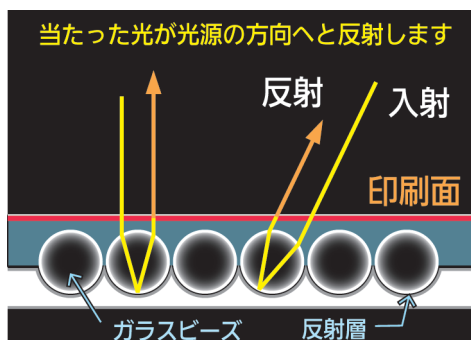

防犯カメラ 作動中

GSL-SH3Y

防犯カメラ 作動中

GSL-SH3R

標準タイプと反射タイプを
お選びいただけます。

(Lサイズ)300×45mm (Mサイズ)240×35mm

夜間用反射タイプをお選び頂いた場合には、懐中電灯や自動車のヘッドライトなどで照らした際に明るく輝いて見えます。ゲートや塀の柵などが続くような箇所でも、複数のラベルを一定間隔おきに連続して貼り付ける事にも適していますので、敷地の広範囲にわたって遠くからでも目立つ警告を行うことも可能です。

REFERENCE ◆夜間に視認性を発揮する『反射タイプ』について

夜間用反射タイプでは「ガラスビーズ封入式再帰反射シート」を使用しております。

再帰反射とは・・・

通常の物体では、その表面に当たった光は、光源が照らす向きなどにほぼ関係なく周囲の様々な方向へと拡散してはね返ります。これはね返った光が目に入る事こそが「ものが見える」という状態であり、光が拡散すれば色々な方向から見える反面、目に入る光自体は少なくなるため、十分な光の無い場所では見えづらくなります。