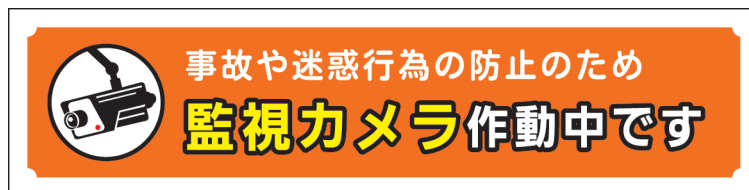

ロング型 - 横・縦

防犯カメラ及び監視カメラ設置の目的をシンプルに記したロングタイプの表示板です。

警告の目的や設置シーンに配慮したカラーにあらかじめ色分けされています。(※変更も可能です)

GSP-CVK

硬質塩ビ樹脂製プレート
W400×H100×1.5 mm

GSP-CVK1R

GSP-CVK2B

GSP-CVK3C