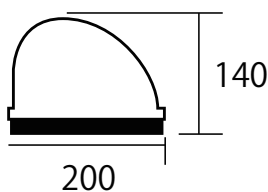

(外突規制適合品)

寸法：W145×H140×D200mm

コード長：4.5m

重量 約 900g

使用電源 DC12V・DC24V 兼用

シガレットプラグに ON/OFF スイッチ付

みんなでまちをみまもります

地域防犯パトロール