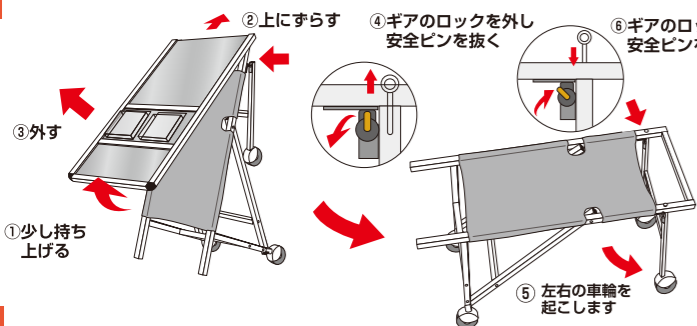

サポートサイン NEW 非常搬送用“ストレッチャー”タイプ 屋外看板がストレッチャーに!!

普段は、屋外用 A 型看板として駅やイベント会場 店舗前などの屋外看板として最適な看板が緊急時、ストレッチャーとして救護対象者を安全な場所まで搬送できます。ショートタイプは、エレベーターも利用可能

変形方法

使用方法案内板

パネル下部に看板からストレッチャーに変形させる方法を記載したプレートを取り付けてあります。文言のご変更も可能です。別途費用は必要(例「寄贈〇〇株式会社」等)

使用方法案内板をカタログケースに変更も可能(同価格)

ストレッチャー用シート

サポートサインストレッチャータイプ 搭載部分に使用しているシートです。

転倒防止対策“水タンク” 看板での使用時に、転倒を防止する対策として使う重りです。

SPSニューストレッチャーホワイトボード A1 サイズのホワイトボードの下に600幅のカタログケースその下に説明文

SPSショートストレッチャーホワイトボード A1 サイズのホワイトボードの下に説明文

SPSニューストレッチャーアクリルカバー A1 サイズのポスターを展示(アクリルカバー付)の下に600幅のカタログケースその下に説明文

SPSショートストレッチャーアクリルカバー A1 サイズのポスターの下に説明文

SPSニューストレッチャー白複合板

SPSショートストレッチャー白複合板