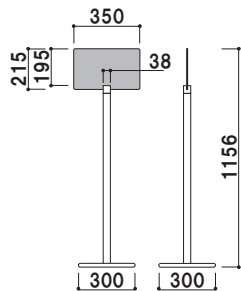

サインホルダー

両面にメディアを貼りこむと、面板がサインホルダーに入らない場合がございます。その場合はホルダーに差し込む部分を切り欠いてご使用ください。

アクリル骨白面板部

最大面板サイズ W400 × H400 mmまでのサイズ変更も可能です。詳しくはお問合せください。(左写真は W400 × H360 mm)

！リーフレットも配りたい・・・

オプションラック
P.304 ~

本体 ■ ポリエチレン
カタログ厚み ■ 25mm まで
カラー ■ クリア・グレー・ブラック・レッド
取付金具 ■ スチール塗装仕上

オプション

スタンドウエイト

¥1,500 (税抜価格) 011

重量 ■ 5.0kg (横置き満水時)
本体 ■ ポリエチレン
(P.404 掲載)

本体 ■ アルミ押出材アルマイト黒仕上
ベース ■ ABS 樹脂黒仕上
スチールウエイト入り
面板 ■ アクリル骨白 5mm 付
面板サイズ ■ W350 × H215mm

SOX-11D (ブラック)

¥18,800 (税抜価格)

組立 両面 屋内

重量 ■ 3.7kg 018

本体 ■ アルミ押出材アルマイトシルバー仕上
ベース ■ ABS 樹脂シルバー塗装仕上
スチールウエイト入り
面板 ■ アクリル骨白 5mm 付
面板サイズ ■ W350 × H215mm

SOX-18D (シルバー)

¥18,800 (税抜価格)

組立 両面 屋内

重量 ■ 3.7kg 018

新製品
NEW

！簡易的にポスター掲示もしたい方に・・・オプションの透明面板が新登場！！