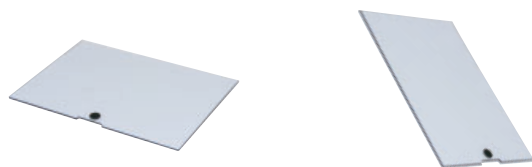

オプション

スタンドウエイト

¥1,500 (税抜価格) 011

重量 ■ 5.0kg (横置き満水時)
本体 ■ ポリエチレン
(P.404 掲載)

本体 ■ アルミ押出材アルマイト黒仕上
ベース ■ ABS 樹脂黒仕上
スチールウエイト入り
面板 ■ アクリル骨白 5mm 付
面板サイズ ■ W350 × H215mm

SOX-11D (ブラック)

¥18,800 (税抜価格)

組立 両面 屋内

重量 ■ 3.7kg 018

本体 ■ アルミ押出材アルマイトシルバー仕上
ベース ■ ABS 樹脂シルバー塗装仕上
スチールウエイト入り
面板 ■ アクリル骨白 5mm 付
面板サイズ ■ W350 × H215mm

SOX-18D (シルバー)

¥18,800 (税抜価格)

組立 両面 屋内

重量 ■ 3.7kg 018

新製品
NEW

！簡易的にポスター掲示もしたい方に・・・オプションの透明面板が新登場！！

オプション

4X-M017
DSO・SOX 用透明面板
(A4ヨコ用)

¥1,500 (税抜価格) 003

オプション

4X-M018
DSO・SOX 用透明面板
(A4タテ用)

¥1,500 (税抜価格) 003

印刷物を交換可能

付属の M2.5 六角レンチを使用して透明面板を固定してください。
※面板割れ予防のため保護シートが貼ってある面にネジを留めてください。