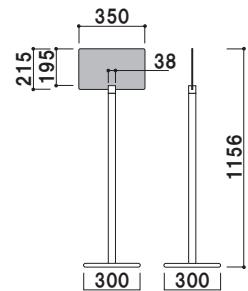

サインホルダー

両面にメディアを貼りこむと、面板がサインホルダーに入らない場合がございます。その場合はホルダーに差し込む部分を切り欠いてご使用ください。

アクリル骨白面板部

最大面板サイズ W400 × H400 mmまでのサイズ変更も可能です。詳しくはお問合せください。(左写真は W400 × H360 mm)

！リーフレットも配りたい・・・

オプションラック
P.304 ~

本体 ■ ポリエチレン
カタログ厚み ■ 25mm まで
カラー ■ クリア・グレー・ブラック・レッド
取付金具 ■ スチール塗装仕上

オプション

スタンドウエイト

¥1,500 (税抜価格) 011

重量 ■ 5.0kg (横置き満水時)
本体 ■ ポリエチレン
(P.404 掲載)

本体 ■ アルミ押出材アルマイト黒仕上
ベース ■ ABS 樹脂黒仕上
スチールウエイト入り
面板 ■ アクリル骨白 5mm 付
面板サイズ ■ W350 × H215mm

SOX-11D (ブラック)

¥18,800 (税抜価格)

組立 両面 屋内

重量 ■ 3.7kg 018

本体 ■ アルミ押出材アルマイトシルバー仕上
ベース ■ ABS 樹脂シルバー塗装仕上
スチールウエイト入り
面板 ■ アクリル骨白 5mm 付
面板サイズ ■ W350 × H215mm

SOX-18D (シルバー)

¥18,800 (税抜価格)

組立 両面 屋内

重量 ■ 3.7kg 018

新製品
NEW

！簡易的にポスター掲示もしたい方に・・・オプションの透明面板が新登場！！