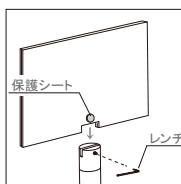

重量 ■ 3.7kg 018

本体 ■ アルミ押出材アルマイトシルバー仕上
ベース ■ ABS 樹脂シルバー塗装仕上
スチールウエイト入り
面板 ■ アクリル骨白 5mm 付
面板サイズ ■ W350 × H215mm

SOX-18D (シルバー)

¥18,800 (税抜価格)

組立 両面 屋内

重量 ■ 3.7kg 018

新製品
NEW

！簡易的にポスター掲示もしたい方に・・・オプションの透明面板が新登場！！

オプション

4X-M017
DSO・SOX 用透明面板
(A4ヨコ用)

¥1,500 (税抜価格) 003

オプション

4X-M018
DSO・SOX 用透明面板
(A4タテ用)

¥1,500 (税抜価格) 003

印刷物を交換可能

付属の M2.5 六角レンチを使用して透明面板を固定してください。
※面板割れ予防のため保護シートが貼ってある面にネジを留めてください。