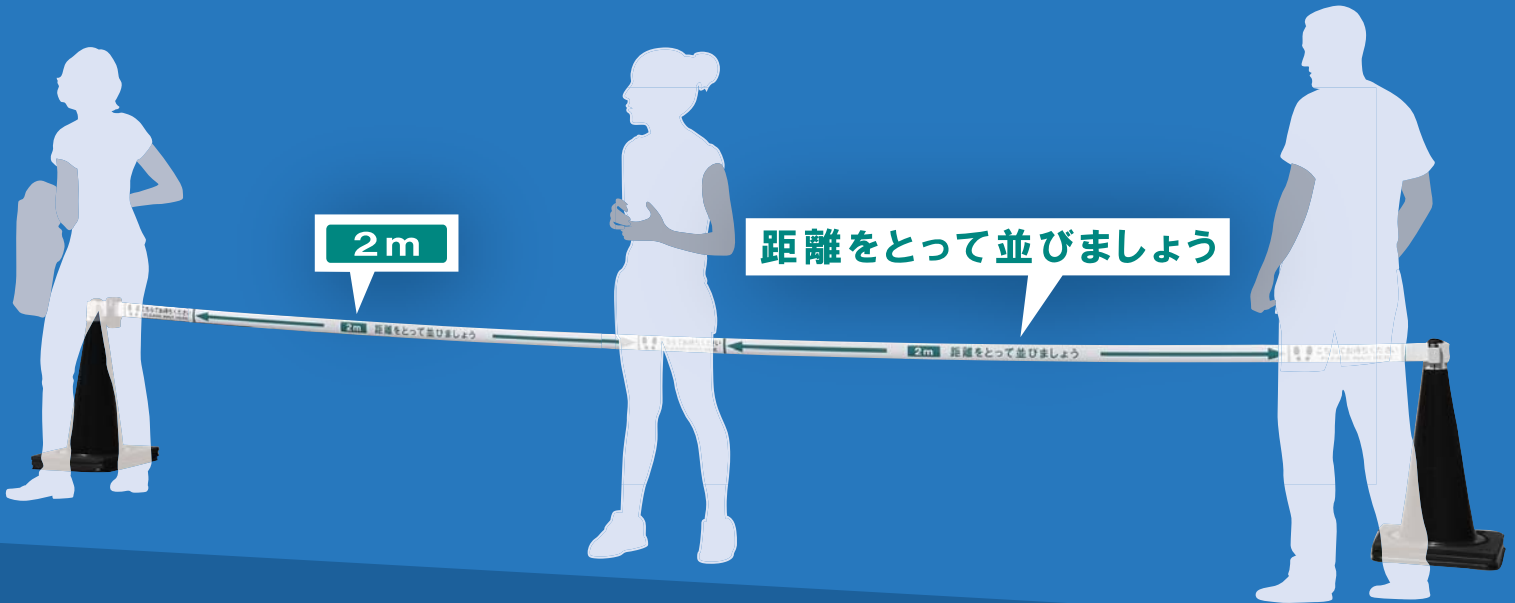

ソーシャルディスタンス バリアリールLong

Social Distancing Barrier Reel Long

実用新案登録済・意匠登録済

Reelex

- 2 mまたは1.5m間隔の表示付き自動巻きサインリール
- コーンアタッチメント付きで、三角コーンで使用可能
- 強力ネオジム磁石で、鉄面に簡単取付け可能

専用コーンアタッチメント
2個付き

“ゆっくり巻取り機構”付き自動巻取りとシートロック

シートが手から離れてもゆっくりと収納される安全機構付き。
引き出したシートを固定できるシートロックも装備し、
より安全な操作性を実現。

強力ネオジム磁石付き

強力なネオジム磁石により、鉄面への設置と撤去が簡単。

■ ソーシャルディスタンス バリアリールLong 仕様一覧表

標準価格:オープン 生産国:日本 [🇯🇵]

型式	品名	シート表示
BRS606XASET-650K	ソーシャルディスタンス バリアリールLong 2m間隔 専用コーンアタッチメント2個セット	
BRS606XBSET-650K	ソーシャルディスタンス バリアリールLong 1.5m間隔 専用コーンアタッチメント2個セット	
仕様		
【本体】 ・幅70mm×奥行63mm×高さ126mm ・材質:ABS樹脂 ・マグネット付き(ネオジム磁石) ・屋外防雨型 ・質量:約340g		
【シート】 ・厚さ0.2mm×幅60mm×長さ6m ・材質:ポリエチレン		
【コーンアタッチメント】 ・幅101mm×奥行97mm×高さ83mm ・材質:ポリプロピレン ・付属品:なべタッピンネジ×2、なべ小ねじ×1		

■ オプション

バリアリール専用スタンド (2本セット)

2段階の高さに調節ができるバリアリール専用のハイポジション対応スタンドです。

※バリアリール専用スタンドは屋内仕様です。

安全に関するご注意

正しく安全にご使用いただくために、ご使用前に必ず取扱説明書をよくお読みください。