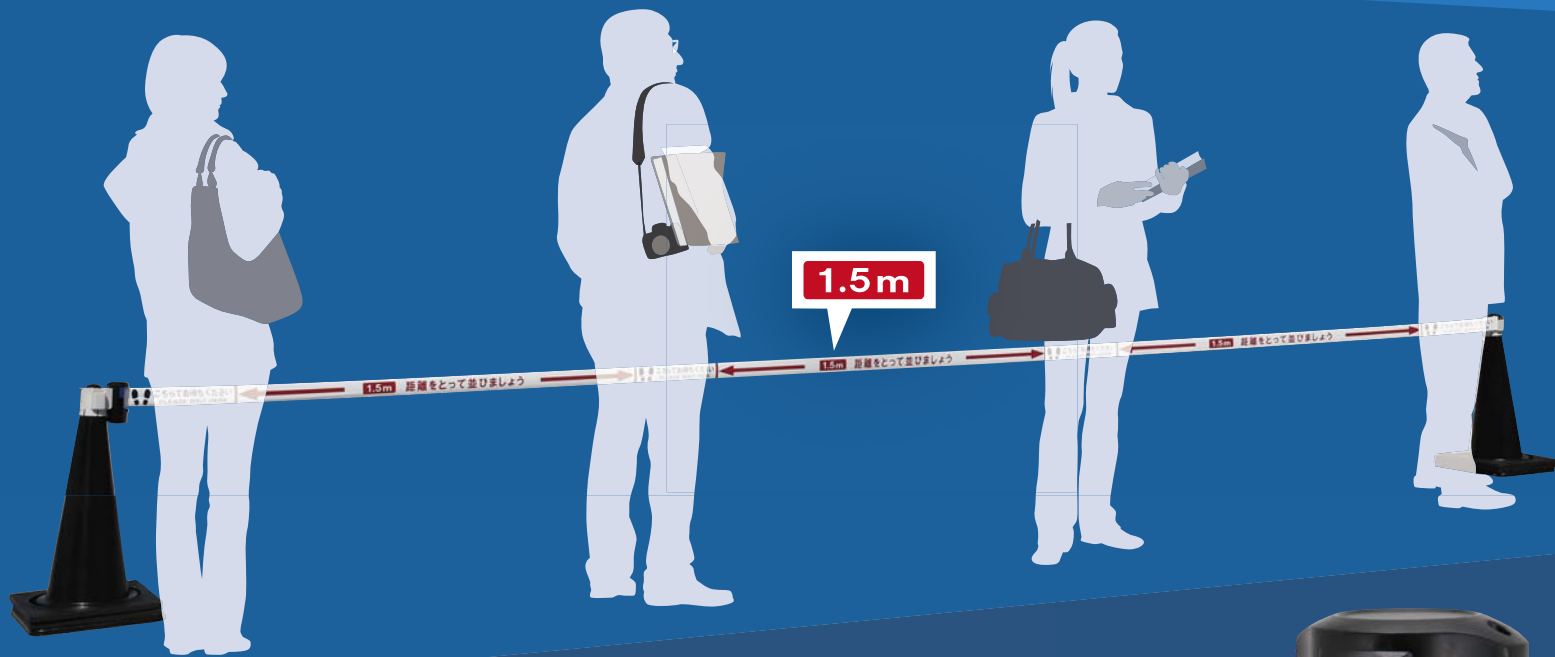

ソーシャルディスタンス バリアリールLong

Social Distancing Barrier Reel Long

実用新案登録済・意匠登録済

Reelex

- 2 mまたは1.5m間隔の表示付き自動巻きサインリール
- コーンアタッチメント付きで、三角コーンで使用可能
- 強力ネオジム磁石で、鉄面に簡単取付け可能

専用コーンアタッチメント
2個付き

“ゆっくり巻取り機構”付き自動巻取りとシートロック

シートが手から離れてもゆっくりと収納される安全機構付き。
引き出したシートを固定できるシートロックも装備し、
より安全な操作性を実現。

強力ネオジム磁石付き

強力なネオジム磁石により、鉄面への設置と撤去が簡単。

■ ソーシャルディスタンス バリアリールLong 仕様一覧表

標準価格:オープン 生産国:日本 [🇯🇵]

型式	品名	シート表示
BRS606XASET-650K	ソーシャルディスタンス バリアリールLong 2m間隔 専用コーンアタッチメント2個セット	
BRS606XBSET-650K	ソーシャルディスタンス バリアリールLong 1.5m間隔 専用コーンアタッチメント2個セット	
仕様		
【本体】 ・幅70mm×奥行63mm×高さ126mm ・材質:ABS樹脂 ・マグネット付き(ネオジム磁石) ・屋外防雨型 ・質量:約340g		
【シート】 ・厚さ0.2mm×幅60mm×長さ6m ・材質:ポリエチレン		
【コーンアタッチメント】 ・幅101mm×奥行97mm×高さ83mm ・材質:ポリプロピレン ・付属品:なべタッピンネジ×2、なべ小ねじ×1		

■ オプション

バリアリール専用スタンド (2本セット)

2段階の高さに調節ができるバリアリール専用のハイポジション対応スタンドです。

※バリアリール専用スタンドは屋内仕様です。

安全に関するご注意

正しく安全にご使用いただくために、ご使用前に必ず取扱説明書をよくお読みください。