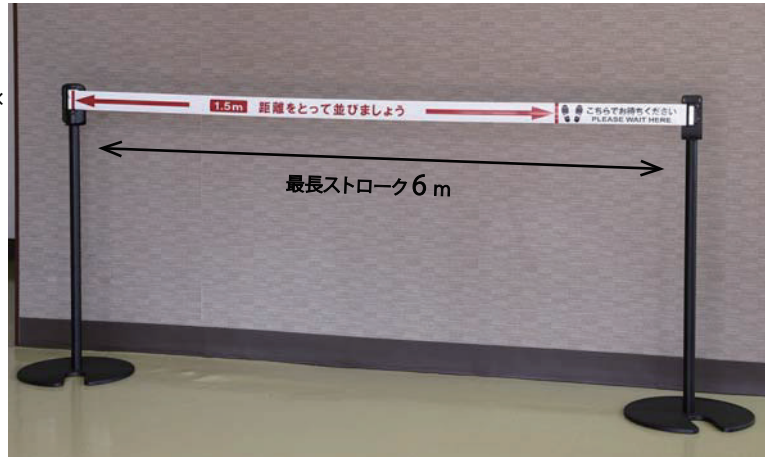

ソーシャルディスタンス バリアリールLong

Social Distancing Barrier Reel Long

実用新案登録済・意匠登録済

Reelex

- 2 mまたは1.5m間隔の表示付き自動巻きサインリール
- コーンアタッチメント付きで、三角コーンで使用可能
- 強力ネオジム磁石で、鉄面に簡単取付け可能

専用コーンアタッチメント
2個付き

“ゆっくり巻取り機構”付き自動巻取りとシートロック

シートが手から離れてもゆっくりと収納される安全機構付き。
引き出したシートを固定できるシートロックも装備し、
より安全な操作性を実現。

強力ネオジム磁石付き

強力なネオジム磁石により、鉄面への設置と撤去が簡単。

■ ソーシャルディスタンス バリアリールLong 仕様一覧表

標準価格:オープン 生産国:日本 [🇯🇵]

型式	品名	シート表示
BRS606XASET-650K	ソーシャルディスタンス バリアリールLong 2m間隔 専用コーンアタッチメント2個セット	
BRS606XBSET-650K	ソーシャルディスタンス バリアリールLong 1.5m間隔 専用コーンアタッチメント2個セット	
仕様		
【本体】 ・幅70mm×奥行63mm×高さ126mm ・材質:ABS樹脂 ・マグネット付き(ネオジム磁石) ・屋外防雨型 ・質量:約340g		
【シート】 ・厚さ0.2mm×幅60mm×長さ6m ・材質:ポリエチレン		
【コーンアタッチメント】 ・幅101mm×奥行97mm×高さ83mm ・材質:ポリプロピレン ・付属品:なべタッピンネジ×2、なべ小ねじ×1		

■ オプション

バリアリール専用スタンド (2本セット)

2段階の高さに調節ができるバリアリール専用のハイポジション対応スタンドです。

※バリアリール専用スタンドは屋内仕様です。

安全に関するご注意

正しく安全にご使用いただくために、ご使用前に必ず取扱説明書をよくお読みください。