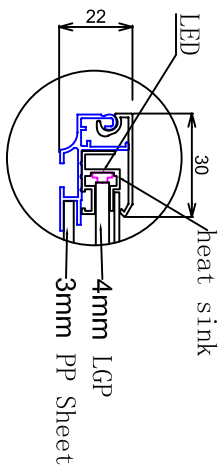

# Snap Frame LED Light Box

外寸 : 879\*634\*22mm

用紙サイズ : 840\*594(A1)

見え寸 : 574\* 819mm

Section

## back view

ACアダプター  
本体: 110\*50\*37mm  
コネクタ側長さ: 1100mm  
本体側長さ: 1400mm

吊下用フック設置位置 (不要の場合取り外し可能)

貫通穴 : 短辺側 角より120mm

吊下用フック設置位置  
(不要の場合取り外し可能)

DCコード位置 (コード長さ100mm)