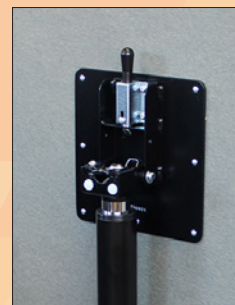

スカイテーブルNEO

「折りたたみ式天板」と「クロス脚設計」で重ねて収納でき、省スペースで保管 OK。
組み立て不要で簡単に設置、スムーズに移動できます。
高さはペダルで調整、75~100cmでお好みの高さに変えられます。

250mmストローク

最大H1000mm

最小H750mm

スカイテーブルNEO

- 天板/メラミン24t(ABS樹脂巻き)
- 脚部/スチール黒焼付塗装仕上
- 天板折りたたみ式
- キャスター/60φ 4輪付(ストッパー付)
- 900φ×H750~1000mm

STN-750ST

天板はまっすぐに折りたたむことができ、省スペースで収納できます。

スッキリ!

天板折りたたみレバー(裏面)

昇降ペダル

クロス脚設計

何台重ねてもOK

ロック

クロス脚設計で重ねて収納ができます。
ペダルでお好みの位置に高さを調整。4輪ロックで安心です。