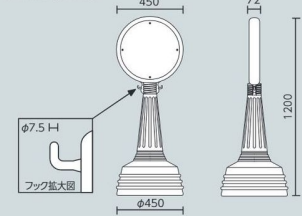

サインタワーAタイプ

意匠登録
第1184225号

屋外用

- 人や車にやさしく、屋外に適した樹脂製です。
- 注水ウエイトと一体型のどっしりした設計です。

868-87YE
(イエロー)☆868-87GY
(グレー)☆868-87BR
(ブラウン)☆868-87GR
(グリーン)☆

共通 お客様組立品

本体 ¥23,600 (税抜)
 本体サイズ：φ450×H1200mm
 本体材質：高密度ポリエチレン
 本体重量：4kg (満水時約37kg)
 本体カラー：イエロー・グレー・ブラウン・グリーン
 (付属品)プラストッパー 8個

※標識は別売です。
 ※一度取付けたプラストッパーは取外しできません。

屋外で
使用する場合表示部本体を左に
回し、内キャップ
を外して水を入れ
てください。

■ 寸法図 (mm)

サインタワーBタイプ

意匠登録
第1184400号

屋外用

868-88YE
(イエロー)☆868-88GY
(グレー)☆868-88BR
(ブラウン)☆868-88GR
(グリーン)☆

ダブル表示

共通 お客様組立品

本体 ¥28,800 (税抜)
 本体サイズ：φ450×H1430mm
 本体材質：高密度ポリエチレン
 本体重量：4.6kg (満水時約37.6kg)
 本体カラー：イエロー・グレー・ブラウン・グリーン
 (付属品)プラストッパー 16個

※標識は別売です。
 ※一度取付けたプラストッパーは取外しできません。

屋外で
使用する場合表示部本体を左に
回し、内キャップ
を外して水を入れ
てください。

■ 寸法図 (mm)

サインタワー上部標識

(両面に表示する場合は2枚必要です)

Aタイプの標識・Bタイプ上部の標識は右記よりお選びください。

共通 本体 ¥1,620(税抜) サイズ: φ393×1mm厚 材質: 透明PET樹脂(裏印刷・穴上下左右各1)

887-700A (白無地)※白PET(1.5mm厚) 本体 ¥1,400(税抜)

サインタワー下部標識

(両面に表示する場合は2枚必要です)