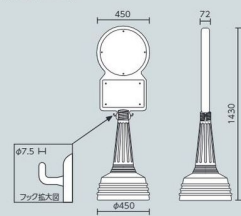

サインタワーAタイプ

意匠登録
第1184225号

屋外用

- 人や車にやさしく、屋外に適した樹脂製です。
- 注水ウエイトと一体型のどっしりした設計です。

868-87YE
(イエロー)☆868-87GY
(グレー)☆868-87BR
(ブラウン)☆868-87GR
(グリーン)☆

共通 お客様組立品

本体 ¥23,600 (税抜)
 本体サイズ：φ450×H1200mm
 本体材質：高密度ポリエチレン
 本体重量：4kg (満水時約37kg)
 本体カラー：イエロー・グレー・ブラウン・グリーン
 (付属品)プラストッパー 8個

※標識は別売です。
 ※一度取付けたプラストッパーは取外しできません。

屋外で
使用する場合表示部本体を左に
回し、内キャップ
を外して水を入れ
てください。

■ 寸法図 (mm)

サインタワーBタイプ

意匠登録
第1184400号

屋外用

868-88YE
(イエロー)☆868-88GY
(グレー)☆868-88BR
(ブラウン)☆868-88GR
(グリーン)☆

ダブル表示

共通 お客様組立品

本体 ¥28,800 (税抜)
 本体サイズ：φ450×H1430mm
 本体材質：高密度ポリエチレン
 本体重量：4.6kg (満水時約37.6kg)
 本体カラー：イエロー・グレー・ブラウン・グリーン
 (付属品)プラストッパー 16個

※標識は別売です。
 ※一度取付けたプラストッパーは取外しできません。

屋外で
使用する場合表示部本体を左に
回し、内キャップ
を外して水を入れ
てください。

■ 寸法図 (mm)

サインタワー上部標識

(両面に表示する場合は2枚必要です)

Aタイプの標識・Bタイプ上部の標識は右記よりお選びください。

共通 本体 ¥1,620(税抜) サイズ: φ393×1mm厚 材質: 透明PET樹脂(裏印刷・穴上下左右各1)

887-700A (白無地)※白PET(1.5mm厚) 本体 ¥1,400(税抜)

サインタワー下部標識

(両面に表示する場合は2枚必要です)