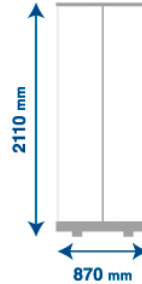

05. カスケードストライプ (黒)

濃淡がある黒のストライプ
本体色も黒色でスタイリッシュな
印象を与えるためジムなどにおすすめ

06. フォレスト

森や木をイメージしたフォレスト柄
シースルーな部分が多いので
空間に溶け込めるデザイン
カフェなどにおすすめ

正面サイズ

側面サイズ

屋内 高さ固定

シースルーパーテーション			
デザイン	品番	スクリーンサイズ	価格
①コインドット	215001-215L	W850 x H2000	¥35,000 + 税
②レインドット	215002-215L		
③シングルストライプ	215003-215L		
④カスケードストライプ白	215004-215L		
⑤カスケードストライプ黒	215005-215L		
⑥フォレスト白	215006-215L		