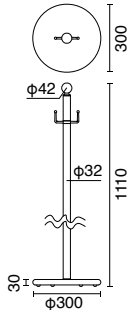

■サイズ / 本体: φ300×H900, ポール: φ32, ポール上部球体: φ42
 ■素材 / 本体: スチール黒塗装+クロームメッキ仕上
 ○重量 / 5.3kg ○ロープ別売 39030U30360

ロープパーティション (B/G)

注文番号	納品日数	送料
241H-42037***	2~3日	無料

本体価格 ¥17,100+ 消費税

■サイズ / 本体: φ300×H900, ポール: φ32, ポール上部球体: φ42
 ■素材 / 本体: スチールゴールドメッキ仕上
 ○重量 / 5.2kg ○ロープ別売 34030D30340

ロープパーティション (C/G)

注文番号	納品日数	送料
241H-42800GLD	2~3日	無料

本体価格 ¥17,100+ 消費税

■サイズ / 本体: φ300×H900, ポール: φ32
 ■素材 / 本体: スチールゴールドメッキ仕上
 ○重量 / 5.3kg ○ロープ別売 35030A30380

ロープパーティション (D/G)

注文番号	納品日数	送料
241H-22295***	2~3日	無料

本体価格 ¥15,100+ 消費税

■サイズ / 本体: φ300×H900, ポール: φ32, ポール上部球体: φ42
 ■素材 / 本体: スチール黒塗装+ゴールドメッキ仕上
 ○重量 / 5.3kg ○ロープ別売 31030J30350

開場式典等 テープカット用に!

オススメ!!

輝きが美しい
真鍮製

ロープパーティション (プラス)

注文番号 **242H-42802*****

本体価格 **¥26,000+** 消費税

- サイズ / 本体: φ300×H1100、ボール: φ32、ボール上部球体: φ42
- 素材 / 本体: 真鍮ミガキ仕上
- 重量 / 5.5kg ○ロープ別売
- 36030W30340

オススメ!!

ロープパーティション (E/C)

納品日数
2~3日

注文番号 **242H-42801CRM**

本体価格 **¥13,000+** 消費税

- サイズ / 本体: φ280×H900、ボール: φ32
- 素材 / 本体: スチールクロームメッキ仕上
- 重量 / 3.6kg ○ロープ別売
- 31030K30330