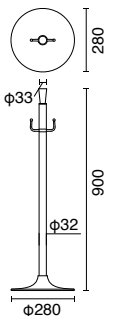

ロープパーティション (C/G)

注文番号	納品日数	送料
241H-42800GLD	2~3日	無料

本体価格 ¥17,100+ 消費税

■サイズ / 本体: φ300×H900, ポール: φ32
 ■素材 / 本体: スチールゴールドメッキ仕上
 ○重量 / 5.3kg ○ロープ別売 35030A30380

ロープパーティション (D/G)

注文番号	納品日数	送料
241H-22295***	2~3日	無料

本体価格 ¥15,100+ 消費税

■サイズ / 本体: φ300×H900, ポール: φ32, ポール上部球体: φ42
 ■素材 / 本体: スチール黒塗装+ゴールドメッキ仕上
 ○重量 / 5.3kg ○ロープ別売 31030J30350

開場式典等 テープカット用に!

オススメ!!

輝きが美しい
真鍮製

ロープパーティション (プラス)

注文番号 **242H-42802*****

本体価格 **¥26,000+** 消費税

- サイズ / 本体: φ300×H1100、ボール: φ32、ボール上部球体: φ42
- 素材 / 本体: 真鍮ミガキ仕上
- 重量 / 5.5kg ○ロープ別売
- 36030W30340

オススメ!!

ロープパーティション (E/C)

納品日数
2~3日

注文番号 **242H-42801CRM**

本体価格 **¥13,000+** 消費税

- サイズ / 本体: φ280×H900、ボール: φ32
- 素材 / 本体: スチールクロームメッキ仕上
- 重量 / 3.6kg ○ロープ別売
- 31030K30330

ロープパーティション (E/G)

納品日数
2~3日

注文番号 **242H-42801GLD**

本体価格 **¥13,900+** 消費税

- サイズ / 本体: φ280×H900、ボール: φ32
- 素材 / 本体: スチールゴールドメッキ仕上
- 重量 / 3.6kg ○ロープ別売
- 35030U30380

オススメ!!

カラーロープ(クローム)

注文番号	種別
242H-22297CRD	①レッド
242H-22297CYE	②イエロー
242H-22297CBL	③ブルー
242H-22297CGY	④グレー
242H-22297CWH	⑤ホワイト