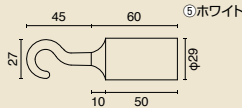

- サイズ / 本体: φ300×H1100、ボール: φ32、ボール上部球体: φ42
- 素材 / 本体: 真鍮ミガキ仕上
- 重量 / 5.5kg ○ロープ別売
- 36030W30340

オススメ!!

ロープパーティション (E/C)

納品日数
2~3日

注文番号 **242H-42801CRM**

本体価格 **¥13,000+** 消費税

- サイズ / 本体: φ280×H900、ボール: φ32
- 素材 / 本体: スチールクロームメッキ仕上
- 重量 / 3.6kg ○ロープ別売
- 31030K30330

ロープパーティション (E/G)

納品日数
2~3日

注文番号 **242H-42801GLD**

本体価格 **¥13,900+** 消費税

- サイズ / 本体: φ280×H900、ボール: φ32
- 素材 / 本体: スチールゴールドメッキ仕上
- 重量 / 3.6kg ○ロープ別売
- 35030U30380

オススメ!!

カラーロープ(クローム)

注文番号	種別
242H-22297CRD	①レッド
242H-22297CYE	②イエロー
242H-22297CBL	③ブルー
242H-22297CGY	④グレー
242H-22297CWH	⑤ホワイト

本体価格 **¥11,000+** 消費税

- サイズ / 本体: φ25×L1200
- 素材 / テトロン
- 33030C30330

カラーロープ(ゴールド)

注文番号	種別
242H-22297BRD	①レッド
242H-22297BYE	②イエロー
242H-22297BBL	③ブルー
242H-22297BGY	④グレー
242H-22297BWH	⑤ホワイト

本体価格 **¥11,000+** 消費税