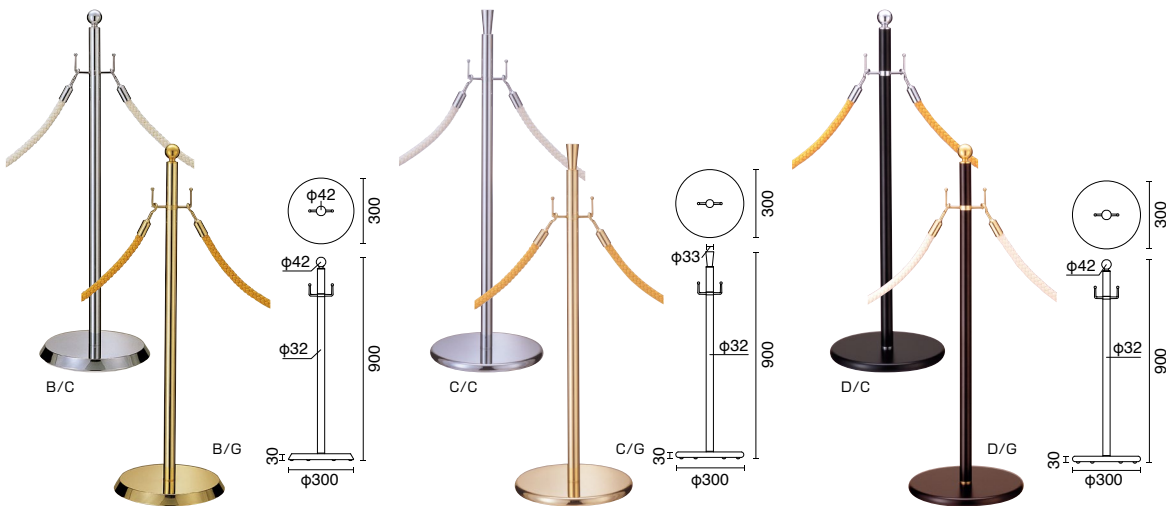

ロープパーティション (A/C)

注文番号	納品日数	送料
241H-42040***	2~3日	無料

本体価格 ¥21,900+ 消費税

■サイズ / 本体: φ300×H900, ポール: φ45
 ■素材 / 本体: ステンレスヘアライン+アルミアルマイト仕上
 ○重量 / 4.3kg ○ロープ別売 39030G30370

ロープパーティション (A/G)

注文番号	納品日数	送料
241H-42041***	2~3日	無料

本体価格 ¥25,600+ 消費税

■サイズ / 本体: φ300×H900, ポール: φ45
 ■素材 / 本体: 真鍮ヘアライン+アルミアルマイト仕上
 ○重量 / 4.3kg ○ロープ別売 32030D30370

システムパネル
バックボード
インタビュースタンド

ホップアップ
カウンターテーブル

ロールスクリーン
パーテ

パーテスタンド

パーテホルダー
タペストリーパー

ガイドポール

紅白幕・ゲーム
抽選用品

バルーン・風船

ロープパーティション (B/C)

注文番号	納品日数	送料
241H-42036***	2~3日	無料

本体価格 ¥16,500+ 消費税

■サイズ / 本体: φ300×H900, ポール: φ32, ポール上部球体: φ42
 ■素材 / 本体: スチールクロームメッキ仕上
 ○重量 / 5.2kg ○ロープ別売 33030H30360

ロープパーティション (C/C)

注文番号	納品日数	送料
241H-42800CRM	2~3日	無料

本体価格 ¥16,500+ 消費税

■サイズ / 本体: φ300×H900, ポール: φ32
 ■素材 / 本体: スチールクロームメッキ仕上
 ○重量 / 5.3kg ○ロープ別売 31030B30370

ロープパーティション (D/C)

注文番号	納品日数	送料
241H-22296***	2~3日	無料

本体価格 ¥15,100+ 消費税