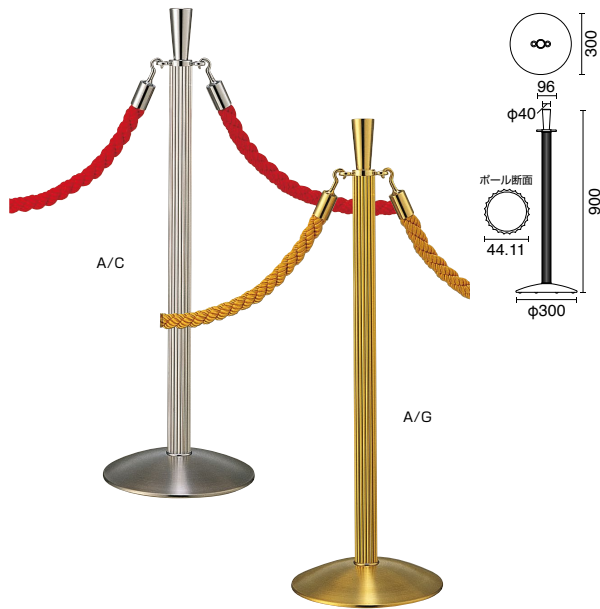

バラエティ豊かなガイドポール商品群! シーンに合わせてお選びいただけます。

ロープタイプのスタッキングモデル好評です!

オススメ!!

スタッキングロープパーティション

注文番号	種別	本体価格	納品日数
241H-42797***	①ステン	¥18,200+	2~3日
241H-42798***	②ゴールド	消費税	
241H-42799***	③ブラック	¥17,400+	消費税

■サイズ / 本体: φ300×H850, ポール: φ32
 ■素材 / 本体: ベース: ステンレスヘアライン, ポール: ①ステンレスミラー, ②スチールゴールドメッキ, ③スチール黒粉体塗装
 ○重量 / 3kg ○ロープ別売 39030F30380

ロープパーティション (A/C)

注文番号	納品日数	送料
241H-42040***	2~3日	無料

本体価格 ¥21,900+ 消費税

■サイズ / 本体: φ300×H900, ポール: φ45
 ■素材 / 本体: ステンレスヘアライン+アルミアルマイト仕上
 ○重量 / 4.3kg ○ロープ別売 39030G30370

ロープパーティション (A/G)

注文番号	納品日数	送料
241H-42041***	2~3日	無料

本体価格 ¥25,600+ 消費税

■サイズ / 本体: φ300×H900, ポール: φ45
 ■素材 / 本体: 真鍮ヘアライン+アルミアルマイト仕上
 ○重量 / 4.3kg ○ロープ別売 32030D30370

システムパネル
バックボード
インタビュースタンド

ホップアップ
カウンターテーブル

ロールスクリーン
パーテ

パーテスタンド

パーテホルダー
タペストリーパー

ガイドポール