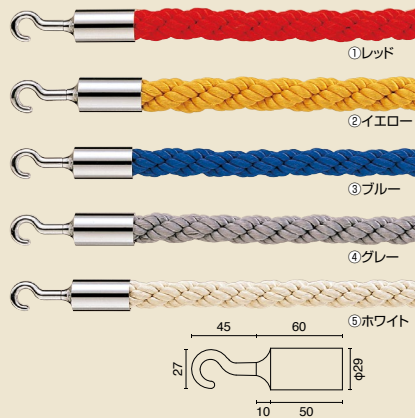

- サイズ / 本体: φ300×H1100、ボール: φ32、ボール上部球体: φ42
- 素材 / 本体: 真鍮ミガキ仕上
- 重量 / 5.5kg ○ロープ別売
- 36030W30340

オススメ!!

ロープパーティション (E/C)

納品日数
2~3日

注文番号 **242H-42801CRM**

本体価格 **¥13,000+** 消費税

- サイズ / 本体: φ280×H900、ボール: φ32
- 素材 / 本体: スチールクロームメッキ仕上
- 重量 / 3.6kg ○ロープ別売
- 31030K30330

ロープパーティション (E/G)

納品日数
2~3日

注文番号 **242H-42801GLD**

本体価格 **¥13,900+** 消費税

- サイズ / 本体: φ280×H900、ボール: φ32
- 素材 / 本体: スチールゴールドメッキ仕上
- 重量 / 3.6kg ○ロープ別売
- 35030U30380

オススメ!!

カラーロープ(クローム)

注文番号	種別
242H-22297CRD	①レッド
242H-22297CYE	②イエロー
242H-22297CBL	③ブルー
242H-22297CGY	④グレー
242H-22297CWH	⑤ホワイト

本体価格 **¥11,000+** 消費税

- サイズ / 本体: φ25×L1200
- 素材 / テトロン
- 33030C30330

カラーロープ(ゴールド)

注文番号	種別
242H-22297BRD	①レッド
242H-22297BYE	②イエロー
242H-22297BBL	③ブルー
242H-22297BGY	④グレー
242H-22297BWH	⑤ホワイト

本体価格 **¥11,000+** 消費税

- サイズ / 本体: φ25×L1200
- 素材 / テトロン
- 38030J30310

※ UPタイプ専用φ50の太タイプの取り扱いもございます。お問い合わせください。

①赤シルキー

ロープUP type-A (フック: プラスクロム)

注文番号	種別	本体価格
242H-42816RED	①赤シルキー	¥16,500+ 消費税
242H-42816MAR	②マールンシルキー	
242H-42816BLU	③ブルーシルキー	
242H-42816GRY	④グレーシルキー	
242H-42816SLV	⑤銀糸	
242H-42816PGD	⑥ペイルゴールド	