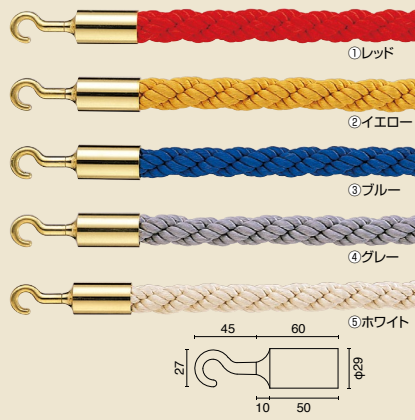

ロープパーティション (E/G)

納品日数
2~3日

注文番号 **242H-42801GLD**

本体価格 **¥13,900+** 消費税

- サイズ / 本体: φ280×H900、ボール: φ32
- 素材 / 本体: スチールゴールドメッキ仕上
- 重量 / 3.6kg ○ロープ別売
- 35030U30380

オススメ!!

カラーロープ(クローム)

注文番号	種別
242H-22297CRD	①レッド
242H-22297CYE	②イエロー
242H-22297CBL	③ブルー
242H-22297CGY	④グレー
242H-22297CWH	⑤ホワイト

本体価格 **¥11,000+** 消費税

- サイズ / 本体: φ25×L1200
- 素材 / テトロン
- 33030C30330

カラーロープ(ゴールド)

注文番号	種別
242H-22297BRD	①レッド
242H-22297BYE	②イエロー
242H-22297BBL	③ブルー
242H-22297BGY	④グレー
242H-22297BWH	⑤ホワイト

本体価格 **¥11,000+** 消費税

- サイズ / 本体: φ25×L1200
- 素材 / テトロン
- 38030J30310

※ UPタイプ専用φ50の太タイプの取り扱いもございます。お問い合わせください。

①赤シルキー

ロープUP type-A (フック: プラスクロム)

注文番号	種別	本体価格
242H-42816RED	①赤シルキー	¥16,500+ 消費税
242H-42816MAR	②マールンシルキー	
242H-42816BLU	③ブルーシルキー	
242H-42816GRY	④グレーシルキー	
242H-42816SLV	⑤銀糸	
242H-42816PGD	⑥ペイルゴールド	

■サイズ / 本体: φ25×L1200

33030M30390

①赤シルキー

ロープUP type-C (フック: プラス鏡面)

注文番号	種別	本体価格
242H-42818RED	①赤シルキー	¥16,500+ 消費税
242H-42818MAR	②マールンシルキー	
242H-42818BLU	③ブルーシルキー	
242H-42818GRY	④グレーシルキー	
242H-42818GLD	⑤金糸	
242H-42818PGD	⑥ペイルゴールド	