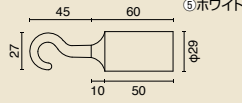

- サイズ / 本体: φ300×H1100、ボール: φ32、ボール上部球体: φ42
- 素材 / 本体: 真鍮ミガキ仕上
- 重量 / 5.5kg ○ロープ別売
- 36030W30340

オススメ!!

ロープパーティション (E/C)

納品日数
2~3日

注文番号 **242H-42801CRM**

本体価格 **¥13,000+** 消費税

- サイズ / 本体: φ280×H900、ボール: φ32
- 素材 / 本体: スチールクロームメッキ仕上
- 重量 / 3.6kg ○ロープ別売
- 31030K30330

ロープパーティション (E/G)

納品日数
2~3日

注文番号 **242H-42801GLD**

本体価格 **¥13,900+** 消費税

- サイズ / 本体: φ280×H900、ボール: φ32
- 素材 / 本体: スチールゴールドメッキ仕上
- 重量 / 3.6kg ○ロープ別売
- 35030U30380

オススメ!!

カラーロープ(クローム)

注文番号	種別
242H-22297CRD	①レッド
242H-22297CYE	②イエロー
242H-22297CBL	③ブルー
242H-22297CGY	④グレー
242H-22297CWH	⑤ホワイト

本体価格 **¥11,000+** 消費税

- サイズ / 本体: φ25×L1200
- 素材 / テトロン
- 33030C30330

カラーロープ(ゴールド)

注文番号	種別
242H-22297BRD	①レッド
242H-22297BYE	②イエロー
242H-22297BBL	③ブルー
242H-22297BGY	④グレー
242H-22297BWH	⑤ホワイト

本体価格 **¥11,000+** 消費税

- サイズ / 本体: φ25×L1200
- 素材 / テトロン
- 38030J30310

※ UPタイプ専用φ50の太タイプの取り扱いもございます。お問い合わせください。

①赤シルキー

ロープUP type-A (フック: プラスクロム)

注文番号	種別	本体価格
242H-42816RED	①赤シルキー	¥16,500+ 消費税
242H-42816MAR	②マールンシルキー	
242H-42816BLU	③ブルーシルキー	
242H-42816GRY	④グレーシルキー	
242H-42816SLV	⑤銀糸	
242H-42816PGD	⑥ペイルゴールド	