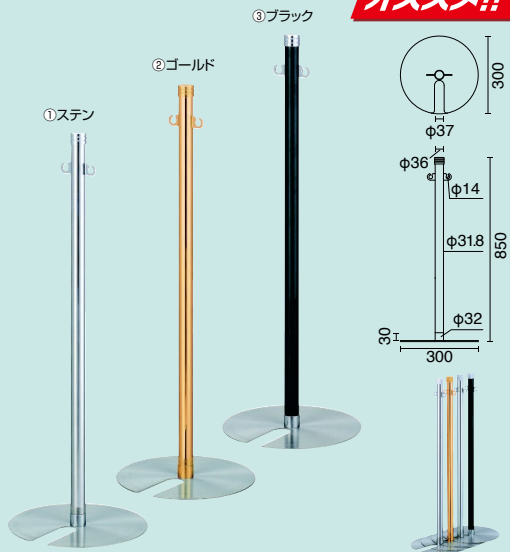

バラエティ豊かなガイドポール商品群! シーンに合わせてお選びいただけます。

ロープタイプのスタッキングモデル好評です!

オススメ!!

スタッキングロープパーティション

注文番号	種別	本体価格	納品日数
241H-42797***	①ステン	¥18,200+	2~3日
241H-42798***	②ゴールド	消費税	
241H-42799***	③ブラック	¥17,400+	消費税

■サイズ / 本体: φ300×H850, ポール: φ32
 ■素材 / 本体: ベース: ステンレスヘアライン, ポール: ①ステンレスミラー, ②スチールゴールドメッキ, ③スチール黒粉体塗装
 ○重量 / 3kg ○ロープ別売 39030F30380

ロープパーティション (A/C)

注文番号	納品日数	送料
241H-42040***	2~3日	無料

本体価格 ¥21,900+ 消費税

■サイズ / 本体: φ300×H900, ポール: φ45
 ■素材 / 本体: ステンレスヘアライン+アルミアルマイト仕上
 ○重量 / 4.3kg ○ロープ別売 39030G30370

ロープパーティション (A/G)

注文番号	納品日数	送料
241H-42041***	2~3日	無料

本体価格 ¥25,600+ 消費税

■サイズ / 本体: φ300×H900, ポール: φ45
 ■素材 / 本体: 真鍮ヘアライン+アルミアルマイト仕上
 ○重量 / 4.3kg ○ロープ別売 32030D30370

システムパネル
バックボード
インタビュースタンド

ホップアップ
カウンターテーブル

ロールスクリーン
パーテ

パーテスタンド

パーテホルダー
タペストリーパー

ガイドポール

ロープパーティション (E/G)

納品日数
2~3日

注文番号 **242H-42801GLD**

本体価格 **¥13,900+** 消費税

- サイズ / 本体: φ280×H900、ボール: φ32
- 素材 / 本体: スチールゴールドメッキ仕上
- 重量 / 3.6kg ○ロープ別売
- 35030U30380

オススメ!!

カラーロープ(クローム)

注文番号	種別
242H-22297CRD	①レッド
242H-22297CYE	②イエロー
242H-22297CBL	③ブルー
242H-22297CGY	④グレー
242H-22297CWH	⑤ホワイト