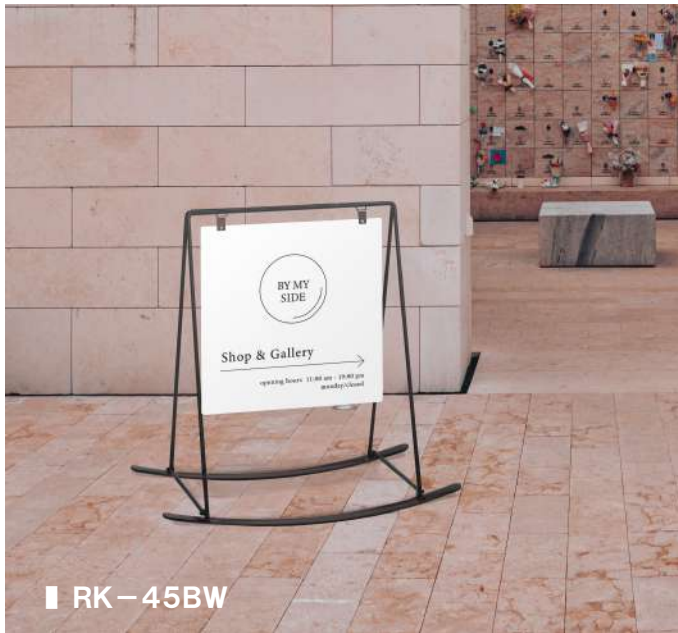

新製品
NEW

遊び心のある新しいカタチ

ロッキングサイン RKシリーズ

■ RK-45BB

POINT

ゆらゆら揺らしたくなる見た目
道行く人の目をひきます。

面板部

四角い表示面は
金具で吊られており、
風でゆれる構造になって
います。

RK-45BB

よこ

製品の性質上、屋外でのご使用は色あせやサビが発生する場合がございますが、その風合いの変化や経年で増す味わいもあわせて長くご使用いただきたい製品です。

■ RK-45BW

■ RK-42BW

RK-45BB (面板:ブラック) 両面 組立 屋外

¥18,000 (税抜価格) 重量 | 5.5kg 060

本体 | スチール黒塗装仕上
 面板 | 塩ビ黒 3mm
 面板サイズ | W450 × H450mm

RK-45BW (面板:ホワイト) 両面 組立 屋外

¥18,000 (税抜価格) 重量 | 5.5kg 060

本体 | スチール黒塗装仕上
 面板 | 塩ビ白 3mm
 面板サイズ | W450 × H450mm

RK-42BB (面板:ブラック) 両面 組立 屋外

¥18,000 (税抜価格) 重量 | 5.1kg 060

本体 | スチール黒塗装仕上
 面板 | 塩ビ黒 3mm
 面板サイズ | W450 × H200mm

RK-42BW (面板:ホワイト) 両面 組立 屋外

¥18,000 (税抜価格) 重量 | 5.1kg 060

本体 | スチール黒塗装仕上
 面板 | 塩ビ白 3mm
 面板サイズ | W450 × H200mm