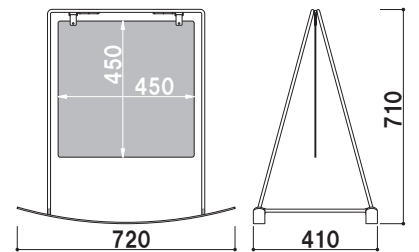

RK-45BB

よこ

製品の性質上、屋外でのご使用は色あせやサビが発生する場合がございますが、その風合いの変化や経年で増す味わいもあわせて長くご使用いただきたい製品です。

■ RK-45BW

■ RK-42BW

RK-45BB (面板:ブラック) 両面 組立 屋外

¥18,000 (税抜価格) 重量 | 5.5kg 060

本体 | スチール黒塗装仕上
 面板 | 塩ビ黒 3mm
 面板サイズ | W450 × H450mm

RK-45BW (面板:ホワイト) 両面 組立 屋外

¥18,000 (税抜価格) 重量 | 5.5kg 060

本体 | スチール黒塗装仕上
 面板 | 塩ビ白 3mm
 面板サイズ | W450 × H450mm

RK-42BB (面板:ブラック) 両面 組立 屋外

¥18,000 (税抜価格) 重量 | 5.1kg 060

本体 | スチール黒塗装仕上
 面板 | 塩ビ黒 3mm
 面板サイズ | W450 × H200mm

RK-42BW (面板:ホワイト) 両面 組立 屋外

¥18,000 (税抜価格) 重量 | 5.1kg 060

本体 | スチール黒塗装仕上
 面板 | 塩ビ白 3mm
 面板サイズ | W450 × H200mm