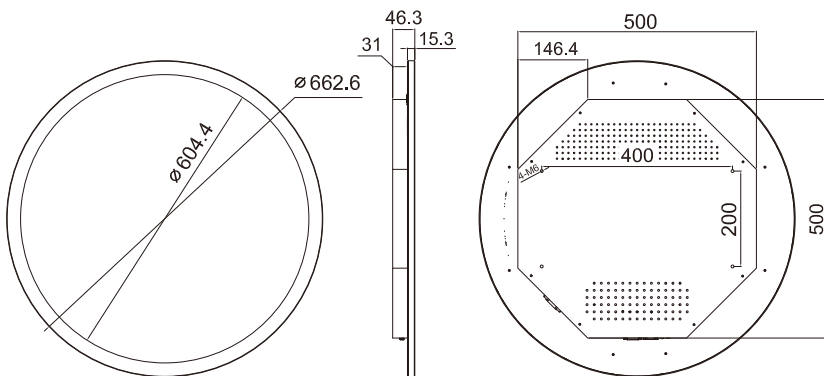

## 23.6インチ 丸形の液晶ディスプレイ

他に類をみない直径663mm(表示エリア600mm)の丸い液晶ディスプレイが登場しました。

水族館、博物館等施設の演出として

デジタル袖看板として

店舗の演出として

店舗入口のロゴやイメージの演出として

### 製品仕様

製品名	23.6インチ ラウンドディスプレイ
型番	TF-RD236
サイズ	23.6インチ
表示領域	600mm × 600mm
解像度	848 × 848
輝度	700cd/m <sup>2</sup>
入力端子	HDMI, DVI-D, VGA
外観寸法	幅662.6 × 高さ662.6 × 奥行46.6 mm
重量	約9.2 kg
スピーカー	内蔵

各製品について詳しくはこちら