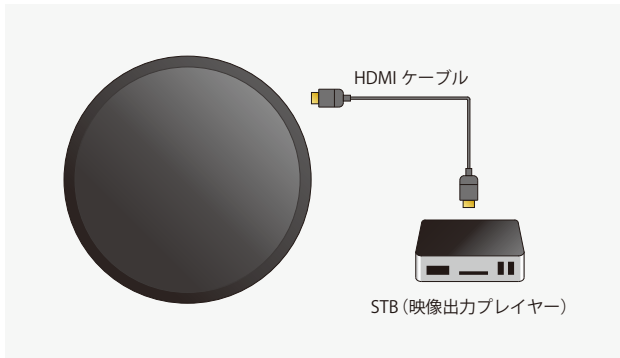

# Round Display

## 23.6インチ 丸形の液晶ディスプレイ

他に類をみない直径663mm(表示エリア600mm)の丸い液晶ディスプレイが登場しました。

水族館、博物館等施設の演出として

デジタル袖看板として

店舗の演出として

店舗入口のロゴやイメージの演出として

### 接続方法

HDMI入力端子搭載によりSTB(映像出力プレイヤー)とHDMIケーブルにて接続できます。

### 製品仕様

製品名	23.6インチ ラウンドディスプレイ
型番	TF-RD236
サイズ	23.6インチ
表示領域	600mm × 600mm
解像度	848 × 848
輝度	700cd/m <sup>2</sup>
入力端子	HDMI, DVI-D, VGA
外観寸法	幅662.6 × 高さ662.6 × 奥行46.6 mm
重量	約9.2 kg
スピーカー	内蔵

各製品について詳しくはこちら