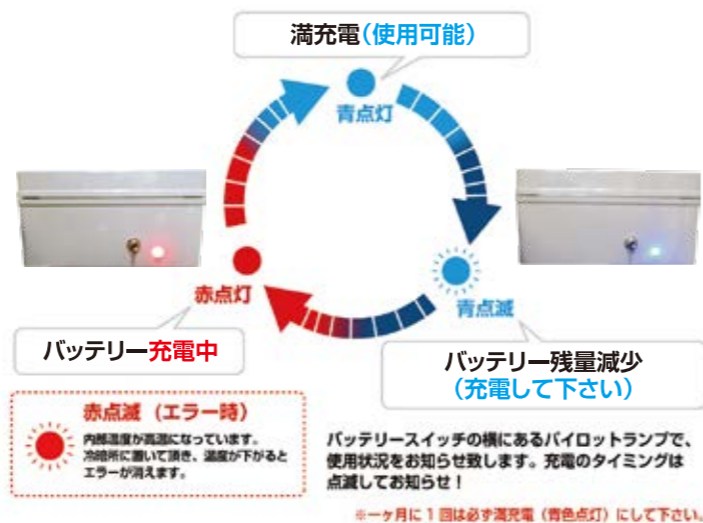

バリウススタンド看板バッテリーLED

屋外使用できる電飾LED式スタンド看板のバッテリータイプ

最大で8時間連続使用可能
高照度&長寿命を実現した
充電式LEDスタンド

高性能高コスパのLED看板のバッテリー
オプションタイプ。コンセント不要で屋外
使用を強力にサポートします!!

安全・安心の日本製
オリジナルコントローラー

- 安心の保護機能を装備
温度センサーにより、内部の温度をモニタリング。万一の故障を防止します。
- 長寿命を実現するオリジナル充電・放電システム
先進のセンシング技術によりバッテリーの性能を最大限に発揮
- 万一のトラブルの際も安心
使用方法や設置環境を自動記録するログシステム搭載

充電状態が一目でわかるパイロットランプ

バリウススタンド看板
バッテリーLED

VASKBALED

ポスタースタンド

バリウススタンド看板バッテリーLED A2片面
VASKBALED-A2K 203,500円(税込) シルバー
ブラックバリウススタンド看板バッテリーLED A2片面
BVASKBALED-A2K 205,700円(税込) ブラック

- 本体フレーム=アルミ押し出し材/アルマイト仕上(シルバー/ブラック)
- 表面カバー=アクリル(透明)1.5mm厚 ●電源コード=3m
- 面板サイズ=A2(420mm×594mm) ●面板有効サイズ=404mm×578mm
- LED発光照度=5400Lux ●アダプター=IP68 ●導光板=IP65相当
- 密閉型シールドバッテリー ●コントロールBOX=IP65相当
- ※0~40°Cの環境で使用して下さい ●重量=片面22.4kg ※バッテリーモジュール含む
- ※ポスターには耐水加工が必要です。

バリウススタンド看板バッテリーLED B2片面
VASKBALED-B2K 217,800円(税込) シルバー
ブラックバリウススタンド看板バッテリーLED B2片面
BVASKBALED-B2K 220,000円(税込) ブラック

- 本体フレーム=アルミ押し出し材/アルマイト仕上(シルバー/ブラック)
- 表面カバー=アクリル(透明)1.5mm厚 ●電源コード=3m
- 面板サイズ=B2(515mm×728mm) ●面板有効サイズ=499mm×712mm
- LED発光照度=4400Lux ●アダプター=IP68 ●導光板=IP65相当
- 密閉型シールドバッテリー ●コントロールBOX=IP65相当
- ※0~40°Cの環境で使用して下さい ●重量=片面24.1kg ※バッテリーモジュール含む
- ※ポスターには耐水加工が必要です。

バリウススタンド看板バッテリーLED A1片面
VASKBALED-A1K 225,500円(税込) シルバー
ブラックバリウススタンド看板バッテリーLED A1片面
BVASKBALED-A1K 228,800円(税込) ブラック

- 本体フレーム=アルミ押し出し材/アルマイト仕上(シルバー/ブラック)
- 表面カバー=アクリル(透明)1.5mm厚 ●電源コード=3m
- 面板サイズ=A1(594mm×841mm) ●面板有効サイズ=578mm×825mm
- LED発光照度=3800Lux ●アダプター=IP68 ●導光板=IP65相当
- 密閉型シールドバッテリー ●コントロールBOX=IP65相当
- ※0~40°Cの環境で使用して下さい ●重量=片面25.6kg ※バッテリーモジュール含む
- ※ポスターには耐水加工が必要です。