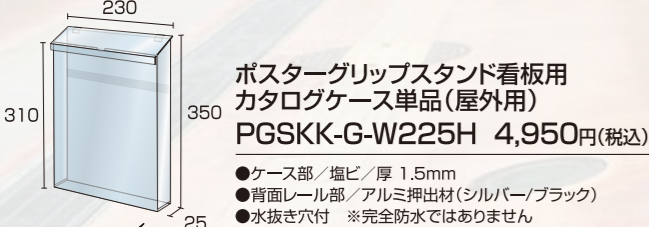

- 本体=アルミ押出し/アルマイト仕上(シルバー/ブラック)
- パネル=ポスターグリップ(フロントオープン式)(シルバー/ブラック)
- 表面カバー=アクリル(透明)1.5mm厚
- 背面板=屋外用:アルミ複合板(白) ※ポスターには耐水加工が必要です
- パネルサイズ=W778mm×H1080mm×D21mm
- 面板有効サイズ=W715mm×H1017mm ●ポスターサイズ=B1(W728mm×H1030mm)
- パネルフレーム幅=32mm ●パンフレットケース(片面)6個付/(両面)12個付(フタ有)
- 重量=(片面)9.0kg/(両面)14.0kg ●対応ウエイトアーム=(片面)SKW-B/(両面)SKW-C

ポスタースタンド

ポスターグリップスタンド看板パンフレットケース付

ポスターグリップスタンド看板 カタログケース付

ポスター展示とA4カタログの配布を同時に行えるスタンド看板

ポスターグリップスタンド看板に A4縦サイズのパンフレットを そのまま収納できるケース付

待望のA4サイズカタログケース付きが
ポスターグリップにラインナップ

PGSKK 専用オプション

※ご注文時はレール部の
シルバー/ブラックをご指示下さい。
※屋内用、屋外用ケースには互換性があります。

底の左右に
水抜き穴が
あります

- 本体=アルミ押出し/アルマイト仕上(シルバー/ブラック)
- パネル=ポスターグリップ(フロントオープン式)(シルバー/ブラック)
- 表面カバー=アクリル(透明)1.5mm厚 ●背面板=屋内用/ハードボード
- パネルサイズ=W470mm×H644mm×D21mm
- 面板有効サイズ=W407mm×H581mm ●ポスターサイズ=A2(W420mm×H594mm)
- パネルフレーム幅=32mm ●カタログケース(片面)2個付/(両面)4個付(フタ無)
- 重量=(片面)4.7kg/(両面)7.3kg ●対応ウエイトアーム=(片面)SKW-A/(両面)SKW-B

- 本体=アルミ押出し/アルマイト仕上(シルバー/ブラック)
- パネル=ポスターグリップ(フロントオープン式)(シルバー/ブラック)
- 表面カバー=アクリル(透明)1.5mm厚 ●背面板=屋外用/アルミ複合板(白) ※ポスターには耐水加工が必要で
- パネルサイズ=W470mm×H644mm×D21mm
- 面板有効サイズ=W407mm×H581mm ●ポスターサイズ=A2(W420mm×H594mm)
- パネルフレーム幅=32mm ●カタログケース(片面)2個付/(両面)4個付(フタ有)
- 重量=(片面)5.0kg/(両面)8.3kg ●対応ウエイトアーム=(片面)SKW-A/(両面)SKW-B