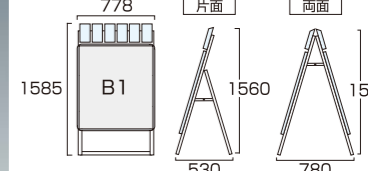

- 本体=アルミ押出し/アルマイト仕上(シルバー/ブラック)
- パネル=ポスターグリップ(フロントオープン式)(シルバー/ブラック)
- 表面カバー=アクリル(透明)1.5mm厚
- 背面板=屋外用:アルミ複合板(白) ※ポスターには耐水加工が必要です
- パネルサイズ=W565mm×H778mm×D21mm
- 面板有効サイズ=W502mm×H715mm ●ポスターサイズ=B2(W515mm×H728mm)
- パネルフレーム幅=32mm ●パンフレットケース(片面)4個付/(両面)8個付(フタ有)
- 重量=(片面)5.8kg/(両面)9.3kg ●対応ウエイトアーム=(片面)SKW-A/(両面)SKW-B

ポスターグリップスタンド看板
パンフレットケース付(屋内用)A1片面
PGSKP-A1KS 30,800円(税込) **シルバー**

PGSKP-A1KB 31,900円(税込) **ブラック**

ポスターグリップスタンド看板
パンフレットケース付(屋内用)A1両面
PGSKP-A1RS 44,550円(税込) **シルバー**

PGSKP-A1RB 45,650円(税込) **ブラック**

- 本体=アルミ押出し/アルマイト仕上(シルバー/ブラック)
- パネル=ポスターグリップ(フロントオープン式)(シルバー/ブラック)
- 表面カバー=アクリル(透明)1.5mm厚
- 背面板=屋内用:ハードボード
- パネルサイズ=W644mm×H891mm×D21mm
- 面板有効サイズ=W581mm×H828mm ●ポスターサイズ=A1(W594mm×H841mm)
- パネルフレーム幅=32mm ●パンフレットケース(片面)5個付/(両面)10個付(フタ無)
- 重量=(片面)6.4kg/(両面)9.8kg ●対応ウエイトアーム=(片面)SKW-A/(両面)SKW-B

- 本体=アルミ押出し/アルマイト仕上(シルバー/ブラック)
- パネル=ポスターグリップ(フロントオープン式)(シルバー/ブラック)
- 表面カバー=アクリル(透明)1.5mm厚
- 背面板=屋外用:アルミ複合板(白) ※ポスターには耐水加工が必要です
- パネルサイズ=W644mm×H891mm×D21mm
- 面板有効サイズ=W581mm×H828mm ●ポスターサイズ=A1(W594mm×H841mm)
- パネルフレーム幅=32mm ●パンフレットケース(片面)5個付/(両面)10個付(フタ有)
- 重量=(片面)6.9kg/(両面)11.0kg ●対応ウエイトアーム=(片面)SKW-A/(両面)SKW-B

ポスターグリップスタンド看板
パンフレットケース付(屋内用)B1片面
PGSKP-B1KS 37,400円(税込) **シルバー**

PGSKP-B1KB 38,500円(税込) **ブラック**

ポスターグリップスタンド看板
パンフレットケース付(屋内用)B1両面
PGSKP-B1RS 54,450円(税込) **シルバー**

PGSKP-B1RB 55,550円(税込) **ブラック**

- 本体=アルミ押出し/アルマイト仕上(シルバー/ブラック)
- パネル=ポスターグリップ(フロントオープン式)(シルバー/ブラック)
- 表面カバー=アクリル(透明)1.5mm厚
- 背面板=屋内用:ハードボード
- パネルサイズ=W778mm×H1080mm×D21mm
- 面板有効サイズ=W715mm×H1017mm ●ポスターサイズ=B1(W728mm×H1030mm)
- パネルフレーム幅=32mm ●パンフレットケース(片面)6個付/(両面)12個付(フタ無)
- 重量=(片面)8.4kg/(両面)12.2kg ●対応ウエイトアーム=(片面)SKW-B/(両面)SKW-C