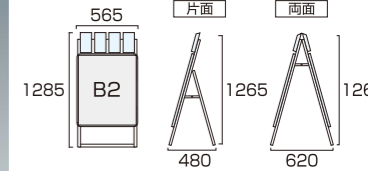

- 本体=アルミ押出し/アルマイト仕上(シルバー/ブラック)
- パネル=ポスターグリップ(フロントオープン式)(シルバー/ブラック)
- 表面カバー=アクリル(透明)1.5mm厚
- 背面板=屋外用:アルミ複合板(白) ※ポスターには耐水加工が必要です
- パネルサイズ=W470mm×H644mm×D21mm
- 面板有効サイズ=W407mm×H581mm ●ポスターサイズ=A2(W420mm×H594mm)
- パネルフレーム幅=32mm ●パンフレットケース(片面)3個付/(両面)6個付(フタ有)
- 重量=(片面)5.0kg/(両面)8.3kg ●対応ウエイトアーム=(片面)SKW-A/(両面)SKW-B

ポスターグリップスタンド看板 パンフレットケース付

PGSKP

ポスタースタンド

ポスターグリップスタンド看板
パンフレットケース付(屋内用)B2片面
PGSKP-B2KS 26,400円(税込) **シルバー**

PGSKP-B2KB 27,500円(税込) **ブラック**

ポスターグリップスタンド看板
パンフレットケース付(屋内用)B2両面
PGSKP-B2RS 37,400円(税込) **シルバー**

PGSKP-B2RB 39,050円(税込) **ブラック**

- 本体=アルミ押出し/アルマイト仕上(シルバー/ブラック)
- パネル=ポスターグリップ(フロントオープン式)(シルバー/ブラック)
- 表面カバー=アクリル(透明)1.5mm厚
- 背面板=屋内用:ハードボード
- パネルサイズ=W565mm×H778mm×D21mm
- 面板有効サイズ=W502mm×H715mm ●ポスターサイズ=B2(W515mm×H728mm)
- パネルフレーム幅=32mm ●パンフレットケース(片面)4個付/(両面)8個付(フタ無)
- 重量=(片面)5.4kg/(両面)8.3kg ●対応ウエイトアーム=(片面)SKW-A/(両面)SKW-B

- 本体=アルミ押出し/アルマイト仕上(シルバー/ブラック)
- パネル=ポスターグリップ(フロントオープン式)(シルバー/ブラック)
- 表面カバー=アクリル(透明)1.5mm厚
- 背面板=屋外用:アルミ複合板(白) ※ポスターには耐水加工が必要です
- パネルサイズ=W565mm×H778mm×D21mm
- 面板有効サイズ=W502mm×H715mm ●ポスターサイズ=B2(W515mm×H728mm)
- パネルフレーム幅=32mm ●パンフレットケース(片面)4個付/(両面)8個付(フタ有)
- 重量=(片面)5.8kg/(両面)9.3kg ●対応ウエイトアーム=(片面)SKW-A/(両面)SKW-B