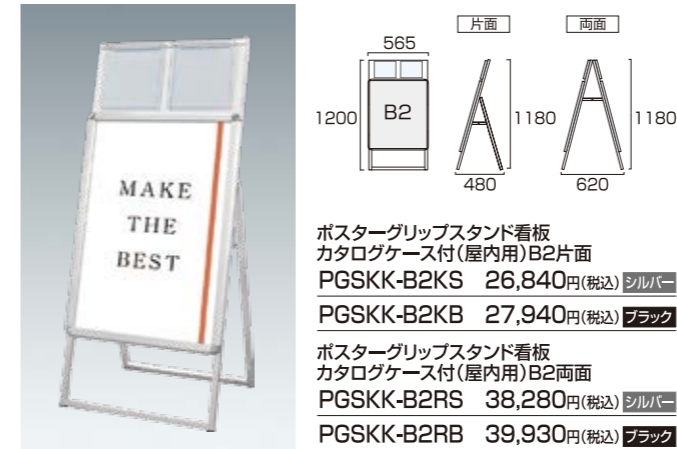

- ●本体=アルミ押出し/アルマイト仕上(シルバー/ブラック)
- ●パネル=ポスターグリップ(フロントオープン式)(シルバー/ブラック)
- ●表面カバー=アクリル(透明)1.5mm厚 ●背面板=屋内用/ハードボード
- ●パネルサイズ=W565mm×H778mm×D21mm
- ●面板有効サイズ=W502mm×H715mm ●ポスターサイズ=B2(W515mm×H728mm)
- ●パネルフレーム幅=32mm ●カタログケース(片面)2個付/(両面)4個付(フタ無)
- ●重量=(片面)5.4kg/(両面)8.3kg ●対応ウエイトアーム=(片面)SKW-A/(両面)SKW-B