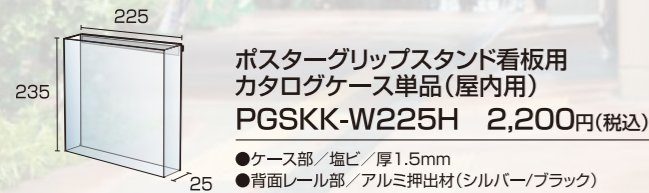

- 本体=アルミ押出し/アルマイト仕上(シルバー/ブラック)
- パネル=ポスターグリップ(フロントオープン式)(シルバー/ブラック)
- 表面カバー=アクリル(透明)1.5mm厚
- 背面板=屋外用:アルミ複合板(白) ※ポスターには耐水加工が必要です
- パネルサイズ=W778mm×H1080mm×D21mm
- 面板有効サイズ=W715mm×H1017mm ●ポスターサイズ=B1(W728mm×H1030mm)
- パネルフレーム幅=32mm ●パンフレットケース(片面)6個付/(両面)12個付(フタ有)
- 重量=(片面)9.0kg/(両面)14.0kg ●対応ウエイトアーム=(片面)SKW-B/(両面)SKW-C

ポスタースタンド

ポスターグリップスタンド看板パンフレットケース付

ポスターグリップスタンド看板 カタログケース付

ポスター展示とA4カタログの配布を同時に行えるスタンド看板

ポスターグリップスタンド看板に A4縦サイズのパンフレットを そのまま収納できるケース付

待望のA4サイズカタログケース付きが
ポスターグリップにラインナップ

PGSKK 専用オプション

※ご注文時はレール部の
シルバー/ブラックをご指示下さい。
※屋内用、屋外用ケースには互換性があります。

底の左右に
水抜き穴が
あります

- 本体=アルミ押出し/アルマイト仕上(シルバー/ブラック)
- パネル=ポスターグリップ(フロントオープン式)(シルバー/ブラック)
- 表面カバー=アクリル(透明)1.5mm厚 ●背面板=屋内用/ハードボード
- パネルサイズ=W470mm×H644mm×D21mm
- 面板有効サイズ=W407mm×H581mm ●ポスターサイズ=A2(W420mm×H594mm)
- パネルフレーム幅=32mm ●カタログケース(片面)2個付/(両面)4個付(フタ無)
- 重量=(片面)4.7kg/(両面)7.3kg ●対応ウエイトアーム=(片面)SKW-A/(両面)SKW-B

- 本体=アルミ押出し/アルマイト仕上(シルバー/ブラック)
- パネル=ポスターグリップ(フロントオープン式)(シルバー/ブラック)
- 表面カバー=アクリル(透明)1.5mm厚 ●背面板=屋外用/アルミ複合板(白) ※ポスターには耐水加工が必要で
- パネルサイズ=W470mm×H644mm×D21mm
- 面板有効サイズ=W407mm×H581mm ●ポスターサイズ=A2(W420mm×H594mm)
- パネルフレーム幅=32mm ●カタログケース(片面)2個付/(両面)4個付(フタ有)
- 重量=(片面)5.0kg/(両面)8.3kg ●対応ウエイトアーム=(片面)SKW-A/(両面)SKW-B