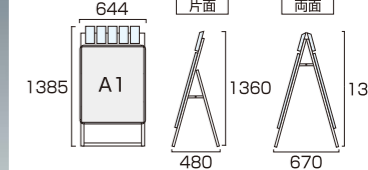

PGSKP-B2RB 39,050円(税込) **ブラック**

- 本体=アルミ押出し/アルマイト仕上(シルバー/ブラック)
- パネル=ポスターグリップ(フロントオープン式)(シルバー/ブラック)
- 表面カバー=アクリル(透明)1.5mm厚
- 背面板=屋内用:ハードボード
- パネルサイズ=W565mm×H778mm×D21mm
- 面板有効サイズ=W502mm×H715mm ●ポスターサイズ=B2(W515mm×H728mm)
- パネルフレーム幅=32mm ●パンフレットケース(片面)4個付/(両面)8個付(フタ無)
- 重量=(片面)5.4kg/(両面)8.3kg ●対応ウエイトアーム=(片面)SKW-A/(両面)SKW-B

- 本体=アルミ押出し/アルマイト仕上(シルバー/ブラック)
- パネル=ポスターグリップ(フロントオープン式)(シルバー/ブラック)
- 表面カバー=アクリル(透明)1.5mm厚
- 背面板=屋外用:アルミ複合板(白) ※ポスターには耐水加工が必要です
- パネルサイズ=W565mm×H778mm×D21mm
- 面板有効サイズ=W502mm×H715mm ●ポスターサイズ=B2(W515mm×H728mm)
- パネルフレーム幅=32mm ●パンフレットケース(片面)4個付/(両面)8個付(フタ有)
- 重量=(片面)5.8kg/(両面)9.3kg ●対応ウエイトアーム=(片面)SKW-A/(両面)SKW-B

ポスターグリップスタンド看板
パンフレットケース付(屋内用)A1片面
PGSKP-A1KS 30,800円(税込) **シルバー**

PGSKP-A1KB 31,900円(税込) **ブラック**

ポスターグリップスタンド看板
パンフレットケース付(屋内用)A1両面
PGSKP-A1RS 44,550円(税込) **シルバー**

PGSKP-A1RB 45,650円(税込) **ブラック**

- 本体=アルミ押出し/アルマイト仕上(シルバー/ブラック)
- パネル=ポスターグリップ(フロントオープン式)(シルバー/ブラック)
- 表面カバー=アクリル(透明)1.5mm厚
- 背面板=屋内用:ハードボード
- パネルサイズ=W644mm×H891mm×D21mm
- 面板有効サイズ=W581mm×H828mm ●ポスターサイズ=A1(W594mm×H841mm)
- パネルフレーム幅=32mm ●パンフレットケース(片面)5個付/(両面)10個付(フタ無)
- 重量=(片面)6.4kg/(両面)9.8kg ●対応ウエイトアーム=(片面)SKW-A/(両面)SKW-B

- 本体=アルミ押出し/アルマイト仕上(シルバー/ブラック)
- パネル=ポスターグリップ(フロントオープン式)(シルバー/ブラック)
- 表面カバー=アクリル(透明)1.5mm厚
- 背面板=屋外用:アルミ複合板(白) ※ポスターには耐水加工が必要です
- パネルサイズ=W644mm×H891mm×D21mm
- 面板有効サイズ=W581mm×H828mm ●ポスターサイズ=A1(W594mm×H841mm)
- パネルフレーム幅=32mm ●パンフレットケース(片面)5個付/(両面)10個付(フタ有)
- 重量=(片面)6.9kg/(両面)11.0kg ●対応ウエイトアーム=(片面)SKW-A/(両面)SKW-B