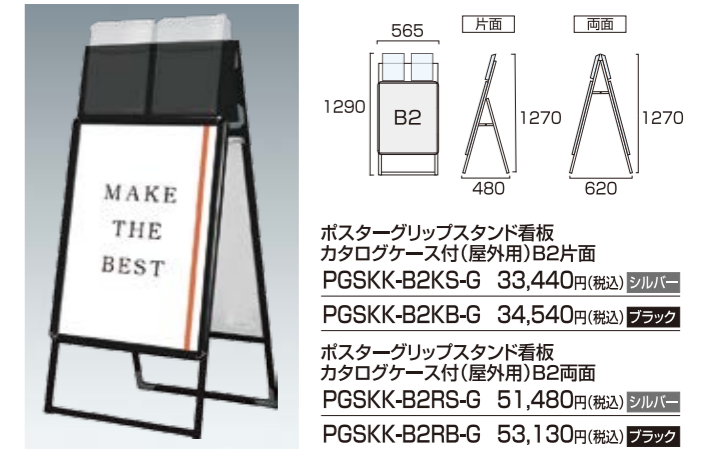

底の左右に
水抜き穴が
あります

- 本体=アルミ押出し/アルマイト仕上(シルバー/ブラック)
- パネル=ポスターグリップ(フロントオープン式)(シルバー/ブラック)
- 表面カバー=アクリル(透明)1.5mm厚 ●背面板=屋内用/ハードボード
- パネルサイズ=W470mm×H644mm×D21mm
- 面板有効サイズ=W407mm×H581mm ●ポスターサイズ=A2(W420mm×H594mm)
- パネルフレーム幅=32mm ●カタログケース(片面)2個付/(両面)4個付(フタ無)
- 重量=(片面)4.7kg/(両面)7.3kg ●対応ウエイトアーム=(片面)SKW-A/(両面)SKW-B

- 本体=アルミ押出し/アルマイト仕上(シルバー/ブラック)
- パネル=ポスターグリップ(フロントオープン式)(シルバー/ブラック)
- 表面カバー=アクリル(透明)1.5mm厚 ●背面板=屋外用/アルミ複合板(白) ※ポスターには耐水加工が必要で
- パネルサイズ=W470mm×H644mm×D21mm
- 面板有効サイズ=W407mm×H581mm ●ポスターサイズ=A2(W420mm×H594mm)
- パネルフレーム幅=32mm ●カタログケース(片面)2個付/(両面)4個付(フタ有)
- 重量=(片面)5.0kg/(両面)8.3kg ●対応ウエイトアーム=(片面)SKW-A/(両面)SKW-B

ポスターグリップスタンド看板
カタログケース付

PGSKK

ポスタースタンド

- 本体=アルミ押出し/アルマイト仕上(シルバー/ブラック)
- パネル=ポスターグリップ(フロントオープン式)(シルバー/ブラック)
- 表面カバー=アクリル(透明)1.5mm厚 ●背面板=屋内用/ハードボード
- パネルサイズ=W565mm×H778mm×D21mm
- 面板有効サイズ=W502mm×H715mm ●ポスターサイズ=B2(W515mm×H728mm)
- パネルフレーム幅=32mm ●カタログケース(片面)2個付/(両面)4個付(フタ無)
- 重量=(片面)5.4kg/(両面)8.3kg ●対応ウエイトアーム=(片面)SKW-A/(両面)SKW-B

- 本体=アルミ押出し/アルマイト仕上(シルバー/ブラック)
- パネル=ポスターグリップ(フロントオープン式)(シルバー/ブラック)
- 表面カバー=アクリル(透明)1.5mm厚 ●背面板=屋外用/アルミ複合板(白) ※ポスターには耐水加工が必要で
- パネルサイズ=W565mm×H778mm×D21mm
- 面板有効サイズ=W502mm×H715mm ●ポスターサイズ=B2(W515mm×H728mm)
- パネルフレーム幅=32mm ●カタログケース(片面)2個付/(両面)4個付(フタ有)
- 重量=(片面)5.8kg/(両面)9.3kg ●対応ウエイトアーム=(片面)SKW-A/(両面)SKW-B