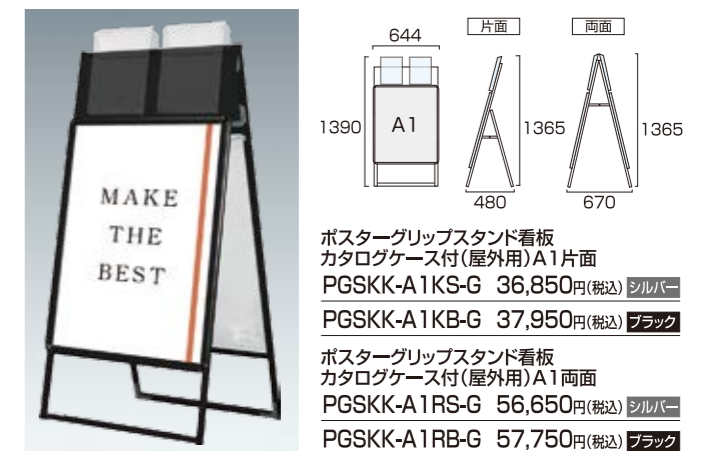

- 本体=アルミ押出し/アルマイト仕上(シルバー/ブラック)
- パネル=ポスターグリップ(フロントオープン式)(シルバー/ブラック)
- 表面カバー=アクリル(透明)1.5mm厚 ●背面板=屋外用/アルミ複合板(白) ※ポスターには耐水加工が必要で
- パネルサイズ=W470mm×H644mm×D21mm
- 面板有効サイズ=W407mm×H581mm ●ポスターサイズ=A2(W420mm×H594mm)
- パネルフレーム幅=32mm ●カタログケース(片面)2個付/(両面)4個付(フタ有)
- 重量=(片面)5.0kg/(両面)8.3kg ●対応ウエイトアーム=(片面)SKW-A/(両面)SKW-B

ポスターグリップスタンド看板
カタログケース付

PGSKK

ポスタースタンド

- 本体=アルミ押出し/アルマイト仕上(シルバー/ブラック)
- パネル=ポスターグリップ(フロントオープン式)(シルバー/ブラック)
- 表面カバー=アクリル(透明)1.5mm厚 ●背面板=屋内用/ハードボード
- パネルサイズ=W565mm×H778mm×D21mm
- 面板有効サイズ=W502mm×H715mm ●ポスターサイズ=B2(W515mm×H728mm)
- パネルフレーム幅=32mm ●カタログケース(片面)2個付/(両面)4個付(フタ無)
- 重量=(片面)5.4kg/(両面)8.3kg ●対応ウエイトアーム=(片面)SKW-A/(両面)SKW-B

- 本体=アルミ押出し/アルマイト仕上(シルバー/ブラック)
- パネル=ポスターグリップ(フロントオープン式)(シルバー/ブラック)
- 表面カバー=アクリル(透明)1.5mm厚 ●背面板=屋外用/アルミ複合板(白) ※ポスターには耐水加工が必要で
- パネルサイズ=W565mm×H778mm×D21mm
- 面板有効サイズ=W502mm×H715mm ●ポスターサイズ=B2(W515mm×H728mm)
- パネルフレーム幅=32mm ●カタログケース(片面)2個付/(両面)4個付(フタ有)
- 重量=(片面)5.8kg/(両面)9.3kg ●対応ウエイトアーム=(片面)SKW-A/(両面)SKW-B

- 本体=アルミ押出し/アルマイト仕上(シルバー/ブラック)
- パネル=ポスターグリップ(フロントオープン式)(シルバー/ブラック)
- 表面カバー=アクリル(透明)1.5mm厚 ●背面板=屋内用/ハードボード
- パネルサイズ=W644mm×H891mm×D21mm
- 面板有効サイズ=W581mm×H828mm ●ポスターサイズ=A1(W594mm×H841mm)
- パネルフレーム幅=32mm ●カタログケース(片面)2個付/(両面)4個付(フタ無)
- 重量=(片面)6.4kg/(両面)9.8kg ●対応ウエイトアーム=(片面)SKW-A/(両面)SKW-B