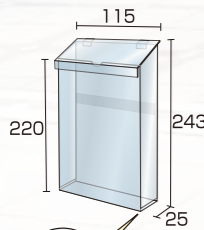

ポスターグリップスタンド看板 パンフレットケース付

ポスター展示とパンフレット配布を同時に行えるスタンド看板

ポスターグリップスタンド看板に A4三つ折り用ケースを追加した アレンジ版

PGSKP 専用オプション

ポスターグリップスタンド看板用
パンフレットケース単品(屋内用)
PGSKP-W115H 990円(税込)

- ケース部/塩ビ/厚1.5mm
- 背面レール部/アルミ押出材

ポスターグリップスタンド看板用
パンフレットケース単品(屋外用)
PGSKP-G-W115H 1,870円(税込)

ポスターグリップスタンド看板
パンフレットケース付(屋内用)A2両面
PGSKP-A2RS 33,000円(税込) **シルバー**

PGSKP-A2RB 34,650円(税込) **ブラック**

- 本体=アルミ押出し/アルマイト仕上(シルバー/ブラック)
- パネル=ポスターグリップ(フロントオープン式)(シルバー/ブラック)
- 表面カバー=アクリル(透明)1.5mm厚
- 背面板=屋内用:ハードボード
- パネルサイズ=W470mm×H644mm×D21mm
- 面板有効サイズ=W407mm×H581mm ●ポスターサイズ=A2(W420mm×H594mm)
- パネルフレーム幅=32mm ●パンフレットケース(片面)3個付/(両面)6個付(フタ無)
- 重量=(片面)4.7kg/(両面)7.3kg ●対応ウエイトアーム=(片面)SKW-A/(両面)SKW-B

- 本体=アルミ押出し/アルマイト仕上(シルバー/ブラック)
- パネル=ポスターグリップ(フロントオープン式)(シルバー/ブラック)
- 表面カバー=アクリル(透明)1.5mm厚
- 背面板=屋外用:アルミ複合板(白) ※ポスターには耐水加工が必要です
- パネルサイズ=W470mm×H644mm×D21mm
- 面板有効サイズ=W407mm×H581mm ●ポスターサイズ=A2(W420mm×H594mm)
- パネルフレーム幅=32mm ●パンフレットケース(片面)3個付/(両面)6個付(フタ有)
- 重量=(片面)5.0kg/(両面)8.3kg ●対応ウエイトアーム=(片面)SKW-A/(両面)SKW-B

- 本体=アルミ押出し/アルマイト仕上(シルバー/ブラック)
- パネル=ポスターグリップ(フロントオープン式)(シルバー/ブラック)
- 表面カバー=アクリル(透明)1.5mm厚
- 背面板=屋外用:アルミ複合板(白) ※ポスターには耐水加工が必要です
- パネルサイズ=W565mm×H778mm×D21mm
- 面板有効サイズ=W502mm×H715mm ●ポスターサイズ=B2(W515mm×H728mm)
- パネルフレーム幅=32mm ●パンフレットケース(片面)4個付/(両面)8個付(フタ有)
- 重量=(片面)5.8kg/(両面)9.3kg ●対応ウエイトアーム=(片面)SKW-A/(両面)SKW-B