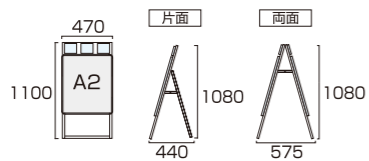

ポスターグリップスタンド看板
パンフレットケース付(屋内用)A2片面
PGSKP-A2KS 24,200円(税込) **シルバー**

PGSKP-A2KB 25,300円(税込) **ブラック**

ポスターグリップスタンド看板
パンフレットケース付(屋内用)A2両面
PGSKP-A2RS 33,000円(税込) **シルバー**

PGSKP-A2RB 34,650円(税込) **ブラック**

- ●本体=アルミ押出し/アルマイト仕上(シルバー/ブラック)
- ●パネル=ポスターグリップ(フロントオープン式)(シルバー/ブラック)
- ●表面カバー=アクリル(透明)1.5mm厚
- ●背面板=屋内用:ハードボード
- ●パネルサイズ=W470mm×H644mm×D21mm
- ●面板有効サイズ=W407mm×H581mm ●ポスターサイズ=A2(W420mm×H594mm)
- ●パネルフレーム幅=32mm ●パンフレットケース(片面)3個付/(両面)6個付(フタ無)
- ●重量=(片面)4.7kg/(両面)7.3kg ●対応ウエイトアーム=(片面)SKW-A/(両面)SKW-B