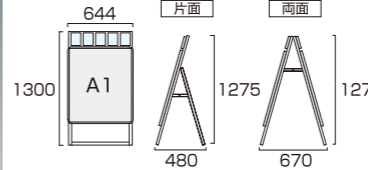

- 本体=アルミ押出し/アルマイト仕上(シルバー/ブラック)
- パネル=ポスターグリップ(フロントオープン式)(シルバー/ブラック)
- 表面カバー=アクリル(透明)1.5mm厚
- 背面板=屋外用:アルミ複合板(白) ※ポスターには耐水加工が必要です
- パネルサイズ=W470mm×H644mm×D21mm
- 面板有効サイズ=W407mm×H581mm ●ポスターサイズ=A2(W420mm×H594mm)
- パネルフレーム幅=32mm ●パンフレットケース(片面)3個付/(両面)6個付(フタ有)
- 重量=(片面)5.0kg/(両面)8.3kg ●対応ウエイトアーム=(片面)SKW-A/(両面)SKW-B

PGSKP-B2RB 39,050円(税込) **ブラック**

- 本体=アルミ押出し/アルマイト仕上(シルバー/ブラック)
- パネル=ポスターグリップ(フロントオープン式)(シルバー/ブラック)
- 表面カバー=アクリル(透明)1.5mm厚
- 背面板=屋内用:ハードボード
- パネルサイズ=W565mm×H778mm×D21mm
- 面板有効サイズ=W502mm×H715mm ●ポスターサイズ=B2(W515mm×H728mm)
- パネルフレーム幅=32mm ●パンフレットケース(片面)4個付/(両面)8個付(フタ無)
- 重量=(片面)5.4kg/(両面)8.3kg ●対応ウエイトアーム=(片面)SKW-A/(両面)SKW-B

- 本体=アルミ押出し/アルマイト仕上(シルバー/ブラック)
- パネル=ポスターグリップ(フロントオープン式)(シルバー/ブラック)
- 表面カバー=アクリル(透明)1.5mm厚
- 背面板=屋外用:アルミ複合板(白) ※ポスターには耐水加工が必要です
- パネルサイズ=W565mm×H778mm×D21mm
- 面板有効サイズ=W502mm×H715mm ●ポスターサイズ=B2(W515mm×H728mm)
- パネルフレーム幅=32mm ●パンフレットケース(片面)4個付/(両面)8個付(フタ有)
- 重量=(片面)5.8kg/(両面)9.3kg ●対応ウエイトアーム=(片面)SKW-A/(両面)SKW-B

- 本体=アルミ押出し/アルマイト仕上(シルバー/ブラック)
- パネル=ポスターグリップ(フロントオープン式)(シルバー/ブラック)
- 表面カバー=アクリル(透明)1.5mm厚
- 背面板=屋外用:アルミ複合板(白) ※ポスターには耐水加工が必要です
- パネルサイズ=W644mm×H891mm×D21mm
- 面板有効サイズ=W581mm×H828mm ●ポスターサイズ=A1(W594mm×H841mm)
- パネルフレーム幅=32mm ●パンフレットケース(片面)5個付/(両面)10個付(フタ有)
- 重量=(片面)6.9kg/(両面)11.0kg ●対応ウエイトアーム=(片面)SKW-A/(両面)SKW-B