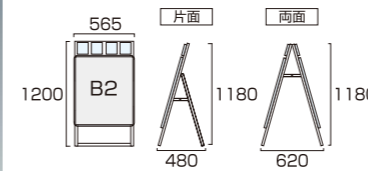

ポスターグリップスタンド看板 パンフレットケース付

PGSKP

ポスタースタンド

ポスターグリップスタンド看板
パンフレットケース付(屋内用)B2片面
PGSKP-B2KS 26,400円(税込) **シルバー**

PGSKP-B2KB 27,500円(税込) **ブラック**

ポスターグリップスタンド看板
パンフレットケース付(屋内用)B2両面
PGSKP-B2RS 37,400円(税込) **シルバー**

PGSKP-B2RB 39,050円(税込) **ブラック**

- ●本体=アルミ押出し/アルマイト仕上(シルバー/ブラック)
- ●パネル=ポスターグリップ(フロントオープン式)(シルバー/ブラック)
- ●表面カバー=アクリル(透明)1.5mm厚
- ●背面板=屋内用:ハードボード
- ●パネルサイズ=W565mm×H778mm×D21mm
- ●面板有効サイズ=W502mm×H715mm ●ポスターサイズ=B2(W515mm×H728mm)
- ●パネルフレーム幅=32mm ●パンフレットケース(片面)4個付/(両面)8個付(フタ無)
- ●重量=(片面)5.4kg/(両面)8.3kg ●対応ウエイトアーム=(片面)SKW-A/(両面)SKW-B