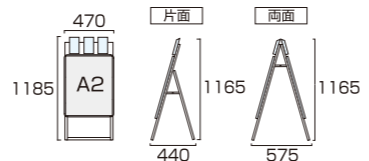

ポスターグリップスタンド看板
パンフレットケース付(屋内用)A2両面
PGSKP-A2RS 33,000円(税込) **シルバー**

PGSKP-A2RB 34,650円(税込) **ブラック**

- 本体=アルミ押出し/アルマイト仕上(シルバー/ブラック)
- パネル=ポスターグリップ(フロントオープン式)(シルバー/ブラック)
- 表面カバー=アクリル(透明)1.5mm厚
- 背面板=屋内用:ハードボード
- パネルサイズ=W470mm×H644mm×D21mm
- 面板有効サイズ=W407mm×H581mm ●ポスターサイズ=A2(W420mm×H594mm)
- パネルフレーム幅=32mm ●パンフレットケース(片面)3個付/(両面)6個付(フタ無)
- 重量=(片面)4.7kg/(両面)7.3kg ●対応ウエイトアーム=(片面)SKW-A/(両面)SKW-B

- 本体=アルミ押出し/アルマイト仕上(シルバー/ブラック)
- パネル=ポスターグリップ(フロントオープン式)(シルバー/ブラック)
- 表面カバー=アクリル(透明)1.5mm厚
- 背面板=屋外用:アルミ複合板(白) ※ポスターには耐水加工が必要です
- パネルサイズ=W470mm×H644mm×D21mm
- 面板有効サイズ=W407mm×H581mm ●ポスターサイズ=A2(W420mm×H594mm)
- パネルフレーム幅=32mm ●パンフレットケース(片面)3個付/(両面)6個付(フタ有)
- 重量=(片面)5.0kg/(両面)8.3kg ●対応ウエイトアーム=(片面)SKW-A/(両面)SKW-B

- 本体=アルミ押出し/アルマイト仕上(シルバー/ブラック)
- パネル=ポスターグリップ(フロントオープン式)(シルバー/ブラック)
- 表面カバー=アクリル(透明)1.5mm厚
- 背面板=屋外用:アルミ複合板(白) ※ポスターには耐水加工が必要です
- パネルサイズ=W565mm×H778mm×D21mm
- 面板有効サイズ=W502mm×H715mm ●ポスターサイズ=B2(W515mm×H728mm)
- パネルフレーム幅=32mm ●パンフレットケース(片面)4個付/(両面)8個付(フタ有)
- 重量=(片面)5.8kg/(両面)9.3kg ●対応ウエイトアーム=(片面)SKW-A/(両面)SKW-B

- 本体=アルミ押出し/アルマイト仕上(シルバー/ブラック)
- パネル=ポスターグリップ(フロントオープン式)(シルバー/ブラック)
- 表面カバー=アクリル(透明)1.5mm厚
- 背面板=屋外用:アルミ複合板(白) ※ポスターには耐水加工が必要です
- パネルサイズ=W644mm×H891mm×D21mm
- 面板有効サイズ=W581mm×H828mm ●ポスターサイズ=A1(W594mm×H841mm)
- パネルフレーム幅=32mm ●パンフレットケース(片面)5個付/(両面)10個付(フタ有)
- 重量=(片面)6.9kg/(両面)11.0kg ●対応ウエイトアーム=(片面)SKW-A/(両面)SKW-B