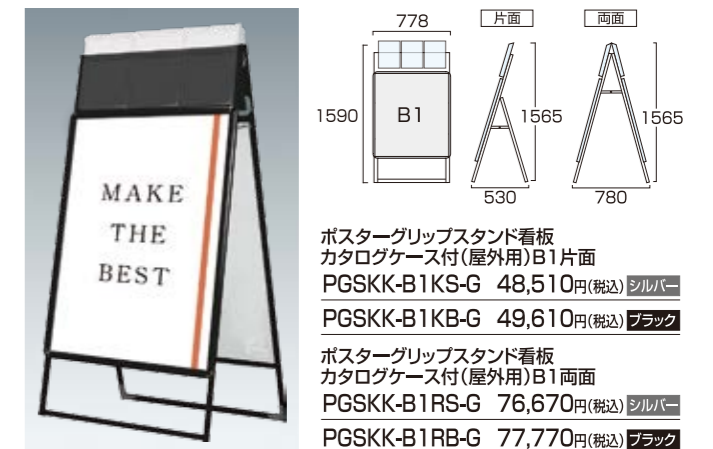

- ●本体=アルミ押出し/アルマイト仕上(シルバー/ブラック)
- ●パネル=ポスターグリップ(フロントオープン式)(シルバー/ブラック)
- ●表面カバー=アクリル(透明)1.5mm厚 ●背面板=屋外用/アルミ複合板(白) ※ポスターには耐水加工が必要で
- ●パネルサイズ=W778mm×H1080mm×D21mm
- ●面板有効サイズ=W715mm×H1017mm ●ポスターサイズ=B1(W728mm×H1030mm)
- ●パネルフレーム幅=32mm ●カタログケース(片面)3個付/(両面)6個付(フタ有)
- ●重量=(片面)9.0kg/(両面)14.0kg ●対応ウエイトアーム=(片面)SKW-B/(両面)SKW-C

ポスタースタンド

ポスターグリップスタンド看板カタログケース付