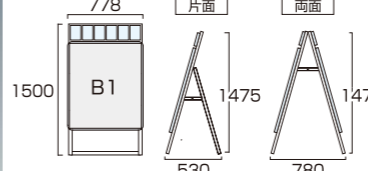

PGSKP-B2RB 39,050円(税込) **ブラック**

- 本体=アルミ押出し/アルマイト仕上(シルバー/ブラック)
- パネル=ポスターグリップ(フロントオープン式)(シルバー/ブラック)
- 表面カバー=アクリル(透明)1.5mm厚
- 背面板=屋内用:ハードボード
- パネルサイズ=W565mm×H778mm×D21mm
- 面板有効サイズ=W502mm×H715mm ●ポスターサイズ=B2(W515mm×H728mm)
- パネルフレーム幅=32mm ●パンフレットケース(片面)4個付/(両面)8個付(フタ無)
- 重量=(片面)5.4kg/(両面)8.3kg ●対応ウエイトアーム=(片面)SKW-A/(両面)SKW-B

- 本体=アルミ押出し/アルマイト仕上(シルバー/ブラック)
- パネル=ポスターグリップ(フロントオープン式)(シルバー/ブラック)
- 表面カバー=アクリル(透明)1.5mm厚
- 背面板=屋外用:アルミ複合板(白) ※ポスターには耐水加工が必要です
- パネルサイズ=W565mm×H778mm×D21mm
- 面板有効サイズ=W502mm×H715mm ●ポスターサイズ=B2(W515mm×H728mm)
- パネルフレーム幅=32mm ●パンフレットケース(片面)4個付/(両面)8個付(フタ有)
- 重量=(片面)5.8kg/(両面)9.3kg ●対応ウエイトアーム=(片面)SKW-A/(両面)SKW-B

ポスターグリップスタンド看板
パンフレットケース付(屋内用)A1片面
PGSKP-A1KS 30,800円(税込) **シルバー**

PGSKP-A1KB 31,900円(税込) **ブラック**

ポスターグリップスタンド看板
パンフレットケース付(屋内用)A1両面
PGSKP-A1RS 44,550円(税込) **シルバー**

PGSKP-A1RB 45,650円(税込) **ブラック**

- 本体=アルミ押出し/アルマイト仕上(シルバー/ブラック)
- パネル=ポスターグリップ(フロントオープン式)(シルバー/ブラック)
- 表面カバー=アクリル(透明)1.5mm厚
- 背面板=屋内用:ハードボード
- パネルサイズ=W644mm×H891mm×D21mm
- 面板有効サイズ=W581mm×H828mm ●ポスターサイズ=A1(W594mm×H841mm)
- パネルフレーム幅=32mm ●パンフレットケース(片面)5個付/(両面)10個付(フタ無)
- 重量=(片面)6.4kg/(両面)9.8kg ●対応ウエイトアーム=(片面)SKW-A/(両面)SKW-B

- 本体=アルミ押出し/アルマイト仕上(シルバー/ブラック)
- パネル=ポスターグリップ(フロントオープン式)(シルバー/ブラック)
- 表面カバー=アクリル(透明)1.5mm厚
- 背面板=屋外用:アルミ複合板(白) ※ポスターには耐水加工が必要です
- パネルサイズ=W644mm×H891mm×D21mm
- 面板有効サイズ=W581mm×H828mm ●ポスターサイズ=A1(W594mm×H841mm)
- パネルフレーム幅=32mm ●パンフレットケース(片面)5個付/(両面)10個付(フタ有)
- 重量=(片面)6.9kg/(両面)11.0kg ●対応ウエイトアーム=(片面)SKW-A/(両面)SKW-B