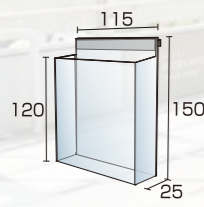

ポスターグリップスタンド看板 パンフレットケース付

ポスター展示とパンフレット配布を同時に行えるスタンド看板

ポスターグリップスタンド看板に A4三つ折り用ケースを追加した アレンジ版

PGSKP 専用オプション

ポスターグリップスタンド看板用
パンフレットケース単品(屋内用)
PGSKP-W115H 990円(税込)

- ケース部/塩ビ/厚1.5mm
- 背面レール部/アルミ押出材

ポスターグリップスタンド看板用
パンフレットケース単品(屋外用)
PGSKP-G-W115H 1,870円(税込)

ポスターグリップスタンド看板
パンフレットケース付(屋内用)A2両面
PGSKP-A2RS 33,000円(税込) **シルバー**

PGSKP-A2RB 34,650円(税込) **ブラック**

- 本体=アルミ押出し/アルマイト仕上(シルバー/ブラック)
- パネル=ポスターグリップ(フロントオープン式)(シルバー/ブラック)
- 表面カバー=アクリル(透明)1.5mm厚
- 背面板=屋内用:ハードボード
- パネルサイズ=W470mm×H644mm×D21mm
- 面板有効サイズ=W407mm×H581mm ●ポスターサイズ=A2(W420mm×H594mm)
- パネルフレーム幅=32mm ●パンフレットケース(片面)3個付/(両面)6個付(フタ無)
- 重量=(片面)4.7kg/(両面)7.3kg ●対応ウエイトアーム=(片面)SKW-A/(両面)SKW-B

- 本体=アルミ押出し/アルマイト仕上(シルバー/ブラック)
- パネル=ポスターグリップ(フロントオープン式)(シルバー/ブラック)
- 表面カバー=アクリル(透明)1.5mm厚
- 背面板=屋外用:アルミ複合板(白) ※ポスターには耐水加工が必要です
- パネルサイズ=W470mm×H644mm×D21mm
- 面板有効サイズ=W407mm×H581mm ●ポスターサイズ=A2(W420mm×H594mm)
- パネルフレーム幅=32mm ●パンフレットケース(片面)3個付/(両面)6個付(フタ有)
- 重量=(片面)5.0kg/(両面)8.3kg ●対応ウエイトアーム=(片面)SKW-A/(両面)SKW-B

- 本体=アルミ押出し/アルマイト仕上(シルバー/ブラック)
- パネル=ポスターグリップ(フロントオープン式)(シルバー/ブラック)
- 表面カバー=アクリル(透明)1.5mm厚
- 背面板=屋外用:アルミ複合板(白) ※ポスターには耐水加工が必要です
- パネルサイズ=W565mm×H778mm×D21mm
- 面板有効サイズ=W502mm×H715mm ●ポスターサイズ=B2(W515mm×H728mm)
- パネルフレーム幅=32mm ●パンフレットケース(片面)4個付/(両面)8個付(フタ有)
- 重量=(片面)5.8kg/(両面)9.3kg ●対応ウエイトアーム=(片面)SKW-A/(両面)SKW-B