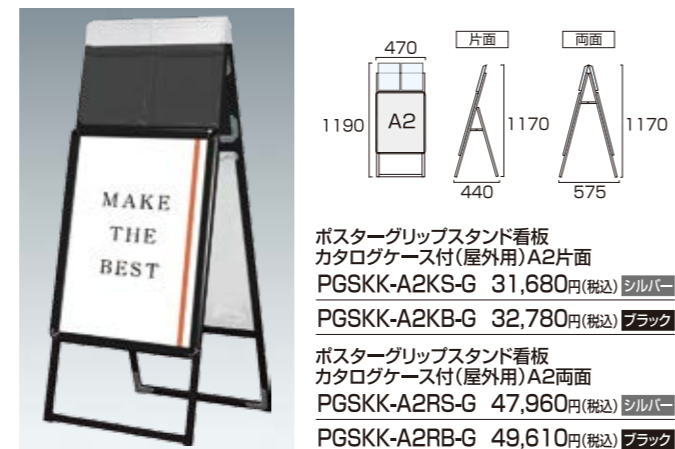

- 本体=アルミ押出し/アルマイト仕上(シルバー/ブラック)
- パネル=ポスターグリップ(フロントオープン式)(シルバー/ブラック)
- 表面カバー=アクリル(透明)1.5mm厚
- 背面板=屋外用:アルミ複合板(白) ※ポスターには耐水加工が必要です
- パネルサイズ=W778mm×H1080mm×D21mm
- 面板有効サイズ=W715mm×H1017mm ●ポスターサイズ=B1(W728mm×H1030mm)
- パネルフレーム幅=32mm ●パンフレットケース(片面)6個付/(両面)12個付(フタ有)
- 重量=(片面)9.0kg/(両面)14.0kg ●対応ウエイトアーム=(片面)SKW-B/(両面)SKW-C

ポスタースタンド

ポスターグリップスタンド看板パンフレットケース付

ポスターグリップスタンド看板 カタログケース付

ポスター展示とA4カタログの配布を同時に行えるスタンド看板

ポスターグリップスタンド看板に A4縦サイズのパンフレットを そのまま収納できるケース付

待望のA4サイズカタログケース付きが
ポスターグリップにラインナップ

PGSKK 専用オプション

※ご注文時はレール部の
シルバー/ブラックをご指示下さい。
※屋内用、屋外用ケースには互換性があります。

底の左右に
水抜き穴が
あります

- 本体=アルミ押出し/アルマイト仕上(シルバー/ブラック)
- パネル=ポスターグリップ(フロントオープン式)(シルバー/ブラック)
- 表面カバー=アクリル(透明)1.5mm厚 ●背面板=屋内用/ハードボード
- パネルサイズ=W470mm×H644mm×D21mm
- 面板有効サイズ=W407mm×H581mm ●ポスターサイズ=A2(W420mm×H594mm)
- パネルフレーム幅=32mm ●カタログケース(片面)2個付/(両面)4個付(フタ無)
- 重量=(片面)4.7kg/(両面)7.3kg ●対応ウエイトアーム=(片面)SKW-A/(両面)SKW-B

- 本体=アルミ押出し/アルマイト仕上(シルバー/ブラック)
- パネル=ポスターグリップ(フロントオープン式)(シルバー/ブラック)
- 表面カバー=アクリル(透明)1.5mm厚 ●背面板=屋外用/アルミ複合板(白) ※ポスターには耐水加工が必要で
- パネルサイズ=W470mm×H644mm×D21mm
- 面板有効サイズ=W407mm×H581mm ●ポスターサイズ=A2(W420mm×H594mm)
- パネルフレーム幅=32mm ●カタログケース(片面)2個付/(両面)4個付(フタ有)
- 重量=(片面)5.0kg/(両面)8.3kg ●対応ウエイトアーム=(片面)SKW-A/(両面)SKW-B