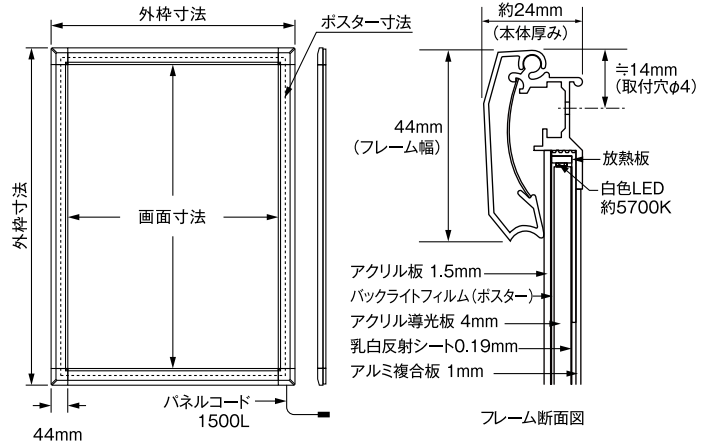

### 選べる2つのコード仕様

壁付仕様

すっきりと収まるコードで壁面設置に適した仕様です。

スタンド仕様

強度のある太いコードを根元でしっかりと固定した耐衝撃・置き型専用仕様。

## 44R型 寸法図 (R型タイプ)

### 主要仕様

フレーム: Poster Grip® PG-44R/44S型  
 本体厚み: 24mm  
 フレーム素材: アルミ押出型材  
 コーナー素材: ABS樹脂成型品  
 コーナー金具: ステンレス  
 開閉用バネ: ステンレス  
 ポスター保護: 表面カバー 透明亚克力1.5mm厚  
 背板: アルミ複合板1mm厚  
 導光板: アルミ4mm厚ドット印刷方式  
 LED光源: 高輝度白色LED(国産)約5,700K  
 コード長: 約L=1500(パネルコード)  
 付属品: ACアダプター-3.33Aまたは5A

## 44R/S型共通 サイズ別仕様表

サイズ	ポスター寸法	画面寸法	外枠寸法	LED個数	光源配置	消費電力	アダプター	照度	重量
B0	1030×1456	989×1415	1078×1504	288	長手2辺	41.6W	12V / 5A	2400lx	15.0kg
A0	841×1188	800×1147	889×1236	234	長手2辺	33.8W	12V / 3.33A	2800lx	10.0kg