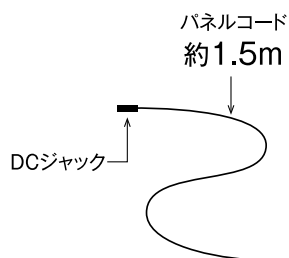

### 選べる2つのコード仕様

壁付仕様

すっきりと収まるコードで壁面設置に適した仕様です。

スタンド仕様

強度のある太いコードを根元でしっかりと固定した耐衝撃・置き型専用仕様。