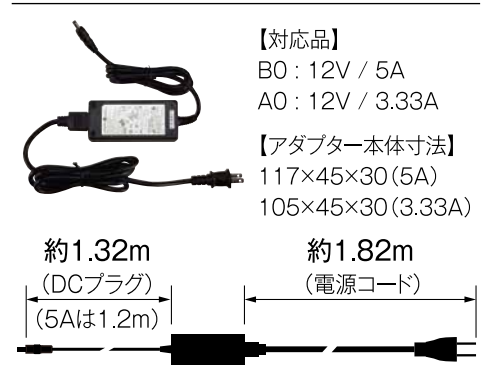

PGライトLEDスリム® (44R/S)

推奨メディアは電飾バックライトフィルム(インクジェット出力)です。

44R型 寸法図 (R型タイプ)

44S型 寸法図 (角型タイプ)

主要仕様

フレーム: Poster Grip® PG-44R/44S型
本体厚み: 24mm
フレーム素材: アルミ押出型材
コーナー素材: ABS樹脂成型品
コーナー金具: ステンレス
開閉用バネ: ステンレス
ポスター保護: 表面カバー 透明亚克力1.5mm厚
背板: アルミ複合板1mm厚
導光板: アルミ4mm厚ドット印刷方式
LED光源: 高輝度白色LED(国産)約5,700K
コード長: 約L=1500(パネルコード)
付属品: ACアダプター-3.33Aまたは5A

面発光の仕組み

ACアダプター

44R/S型共通 サイズ別仕様表

サイズ	ポスター寸法	画面寸法	外枠寸法	LED個数	光源配置	消費電力	アダプター	照度	重量
B0	1030×1456	989×1415	1078×1504	288	長手2辺	41.6W	12V / 5A	2400lx	15.0kg
A0	841×1188	800×1147	889×1236	234	長手2辺	33.8W	12V / 3.33A	2800lx	10.0kg

(単位:mm)

44R型 色別価格表

※カラー詳細はP31参照 (税別)

サイズ	本体価格	本体価格
B0	¥220,000	¥222,000
A0	¥160,000	¥162,000

44S型 色別価格表

※カラー詳細はP31参照 (税別)

サイズ	本体価格	本体価格	本体価格
B0	¥222,000	¥224,000	¥228,000
A0	¥162,000	¥164,000	¥168,000

LED電装品は1年保証です。故障・修理の際も迅速にご対応致します。

※取扱説明書の安全上の注意警告に従った正常な状態での故障や破損について適用致します。使用状態や破損状況によっては保証対象外となる場合があります。

- ●屋内専用です。●照度及び消費電力の数値は弊社基準測定での数値です。●スタンド類オプションもご用意しております。P120をご参照ください。
- ●直射日光の当たる場所での使用は避けてください。●送料は実費請求となります。●吊り下げ設置の際はプレート吊り下げ(P141)を別途お買い求めください。
- ●表記重量にACアダプターは含まれません。●施工時は必ず実製品の穴寸法をお確かめの上行ってください。●仕様は予告なく変更することがあります。

●お使い頂くポスターについて

このLEDパネルにセットいただくポスターは、厚さ220μm以上の電飾バックライトフィルムを推奨しております。こちらの製品は内照システム構造上、薄手のメディアをお使い頂いた場合導光板のドット印刷柄が透過し至近距離で見ると際立つ場合がございますので厚手のバックライトフィルムのご使用を奨めております。