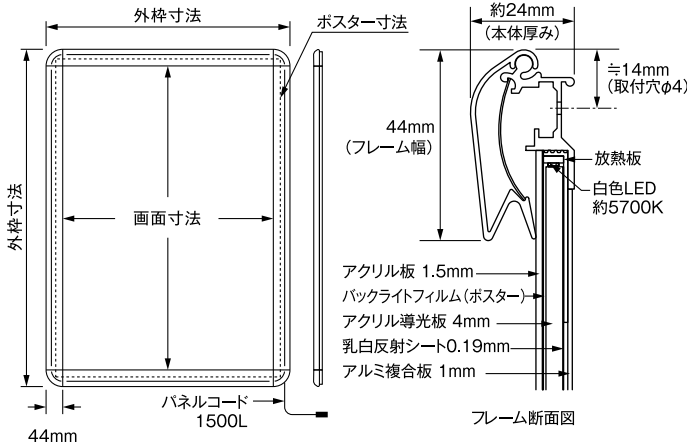

PGライトLEDスリム® (44R/S)

推奨メディアは電飾バックライトフィルム(インクジェット出力)です。

44R型 寸法図 (R型タイプ)