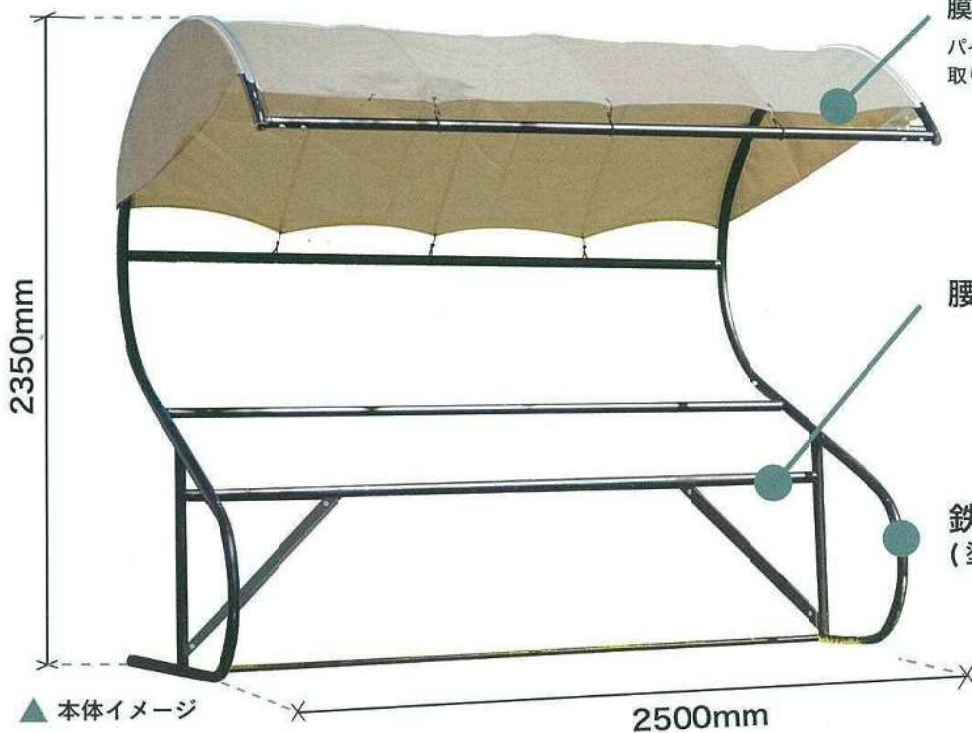

マルチブース

Space+

Membrary products

マルチブース SPACE+

およそ 30 分で組み立て完了！
万能に使えるブースの販売を開始！

様々なシーンで使い方いろいろ

- 未組立状態では軽トラック等で運搬できる程度にコンパクト、2人で簡単に設置できる手軽さです。
- 使用用途も喫煙所・イベントでの休憩所等、様々なアイデアでご活用いただけます。

膜材

パイプに膜を通すだけで
取り付け可能！

腰掛けスペース

鉄骨

(塗装色: ブラック)

シートカラーは3種類からお選び頂けます。

Hemp

terracotta

Moss green

商品名	「マルチブース Space+(スペースプラス)」
組み立て時 サイズ	幅 2.5m x 高さ 2.35m x 奥行 1.8m
仕様	3人掛け 地面の高低差の調整も可能です。(最大 85mm)

※実際の商品はイメージと異なる場合があります。予めご了承ください。
※商品のデザイン、仕様、外観、価格は予告なく変更する場合がありますのでご了承ください。

— Point —

簡易的

軽量・コンパクトな設計により、分解した状態では軽トラックやライトバンで持ち運びいただけます。組立は2人で約30分。必要な時に手軽に設置でき、撤去も簡単でいつでもどこでもお使いいただけます。

機能性

大人3人が雨・直射日光を避けて座れるスペースを提供します。Space+の頭文字「S」を模ったデザインで、鉄骨色を黒とする事でスタイリッシュな空間を演出します。

多目的用途

お客様のアイデア次第で様々な用途にお使いいただけます。(例)小規模イベントスペース / 簡易待合所 / 休憩スペース / 屋外飲食スペース / 物干しスペースなど

軽トラックに積込可能!

パーツリスト

本体鉄骨

組立用ボルト