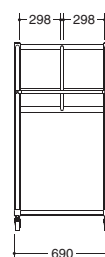

TSB-150 部材用台車 ￥170,000

納期

- 材質
  本体:スチールメラミン塗装(グリーン系アイボリー)
  荷台:ベニヤ合板パンチカーペット貼り(グレー)
- 商品重量 約27.8kg
- 収納本数 アームの種類により30~60本
- こぼれ止めチェーン付、キャスター(ストッパー付)

部材用ボックスは別売です
移動の際は天井高2,300mm以上
(アーム2,100mmの場合)が必要です

- オプション 部材用ボックス
  TSB-50 ￥20,000
- 材質MDF生地
- 商品重量 約14.5kg
- サイズ W590×H500×D490mm
- 収納部品 アームライト、コードワイヤーハンガー、フック、ストッパーなど