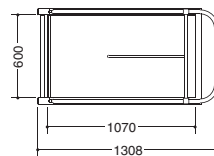

TSB-150 部材用台車 ￥170,000

納期

- 材質
  本体:スチールメラミン塗装(グリーン系アイボリー)
  荷台:ベニヤ合板パンチカーペット貼り(グレー)
- 商品重量 約27.8kg
- 収納本数 アームの種類により30~60本
- こぼれ止めチェーン付、キャスター(ストッパー付)

部材用ボックスは別売です
移動の際は天井高2,300mm以上
(アーム2,100mmの場合)が必要です

- オプション 部材用ボックス
  TSB-50 ￥20,000
- 材質MDF生地
- 商品重量 約14.5kg
- サイズ W590×H500×D490mm
- 収納部品 アームライト、コードワイヤーハンガー、フック、ストッパーなど