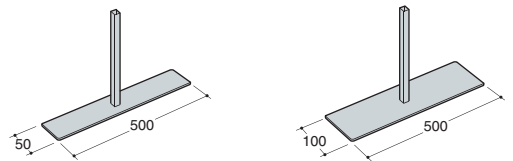

■ ベース

AL-WS(50mm巾) ¥6,500 AL-WS(100mm巾) ¥8,500

■ パネルの入れ替え方

両手でフレームを開けます

■ アーム

AL-J1 ストレート 2,100mm ¥1,800 AL-J4 L型 2,100mm ¥9,000 AL-J2 T型 2,100mm ¥10,000

■ エンドカバー

AL-J9 ストレート 2,100mm ¥7,000 AL-J10 L型 2,100mm ¥7,500 AL-J11 T型 2,100mm ¥6,500