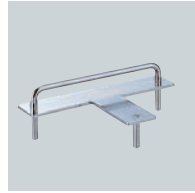

EX-H2 T型 ¥3,000