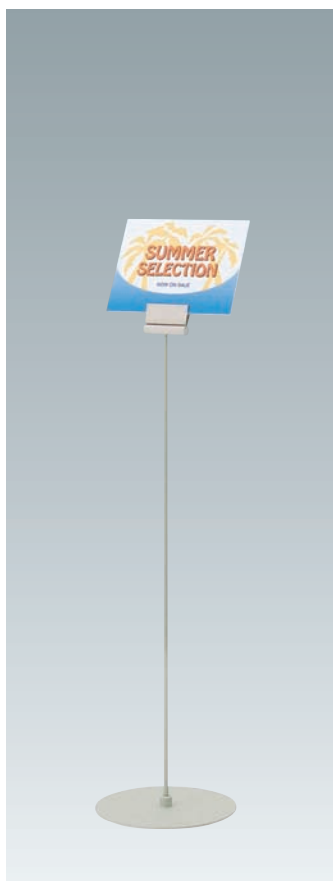

文字・デザイン等は価格に含まれません

角度調節フリー

mGB-21-CR ¥43,000

mGB-21-IV ¥38,000

mGB-21-BK ¥38,000

- 材質
本体:スチールクロームメッキ仕上
脚部:スチールクロームメッキ仕上(クローム)
スチールメラミン塗装(アイボリー、ブラック)
- 商品重量 約3.6kg
- パネル付
透明ベット樹脂t2mm+
発泡ポリプロピレン15mmのサンドイッチ式
- パネルサイズ
W450×H450mm
- 角度・高さ調整可、ゴムエッジ付

文字・デザイン等は価格に含まれません

IV

BK

CR

mHB-51 ¥19,000

- 材質
本体:スチールメラミン塗装(ライトグレー)
パネル固定部:塩化ビニール
溝の深さ16mm
- 商品重量 約2.1kg
- 適応パネルサイズ
W380mmまで、H300mmまで
発泡ポリスチレンボード専用(厚さ7mm)

商品にパネル(W240×H180mm)は
含まれません

mGB-22 ¥34,000

- 材質
スチールクロームメッキ仕上
- 商品重量 約3.4kg
- パネル付
透明ベット樹脂t2mm+
発泡ポリプロピレン15mmのサンドイッチ式
- パネルサイズ
W450×H450mm
- 角度調節可、ゴムエッジ付

文字・デザイン等は価格に含まれません

mHT-53 ¥ 13,000

- 材質
本体:スチールメラミン塗装(ライトグレー)
底面フェルト貼り
パネル固定部:塩化ビニール
溝の深さ16mm
- 商品重量 約0.8kg
- 適応パネルサイズ
W380mmまで、H300mmまで
発泡ポリスチレンボード専用(厚さ7mm)