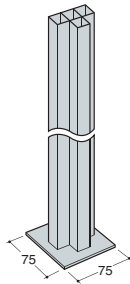

電源コード(5m) ¥3,500

■ アーム

AL-J1 ストレート
2,100mm ¥1,800

AL-J4 L型
2,100mm ¥9,000

AL-J2 T型
2,100mm ¥10,000

■ エンドカバー

AL-J9 ストレート
2,100mm ¥7,000

AL-J10 L型
2,100mm ¥7,500