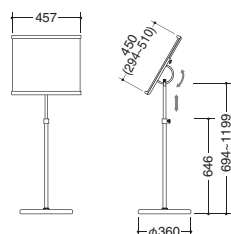

 **両面** 両面使用が可能な商品です。

 **納期** 納期確認が必要な商品です。

 日本製の商品です。

mPC-11 ¥36,000

- 材質
スチールクロームメッキ仕上
- 商品重量 約3.9kg
- 適応パネルサイズ
W550~900×H210~1,100mm
厚さ34mmまで、重さ9kgまで
- 高さ調節可、キャスター(ストッパー付)

商品にパネル(A1)は含まれません

スタッキング取納

mPC-12 ¥40,000

両面

- 材質
スチールクロームメッキ仕上
- 商品重量 約4kg
- 適応パネルサイズ
W550~900×H210~1,100mm
厚さ34mmまで、重さ2枚で9kgまで
- 高さ調節可、2枚掲示式、
キャスター(ストッパー付)

商品にパネル(A1)は含まれません
両面展示の場合、同じサイズのパネルを
ご注意ください

両面用パネル受け

mPC-15 ¥74,000

- 材質
本体:スチールクロームメッキ仕上
脚部:スチールメラミン塗装(ダークグレー)
- 商品重量 約8.5kg
- 適応パネルサイズ
W580~1,100×H330~1,800mm
厚さ34mmまで、重さ10kgまで
- 高さ調節可、キャスター(ストッパー付)

商品にパネル(B1)は含まれません

パネルを仮止める
釘穴とリング

mGA-11-CR

¥59,000

- 材質
スチールクロームメッキ仕上
- 商品重量 約6.1kg
- パネル付
透明t2mm+壁白t3mmのベツ樹脂サンドイッチ式
- パネルサイズ W450×H450mm
有効表示面 W450×H430mm
- 角度調節可、アジャスター付

文字・デザイン等は価格に含まれません

mGB-31-CR

¥58,000

- 材質
本体:スチールクロームメッキ仕上
脚部:スチールクロームメッキ仕上
- 商品重量 約5.7kg
- パネル付 透明ベツ樹脂t2mm+
発泡ポリプロピレンt5mmのサンドイッチ式
- パネルサイズ W450×H450mm
有効表示面 W450×H425mm
- 角度・高さ調整可

文字・デザイン等は価格に含まれません

角度調節フリー

mGB-31-BK

¥54,000

- 材質
本体:スチールクロームメッキ仕上
脚部:スチールメラミン塗装
- 商品重量 約5.7kg
- パネル付 透明ベツ樹脂t2mm+
発泡ポリプロピレンt5mmのサンドイッチ式
- パネルサイズ W450×H450mm
有効表示面 W450×H425mm
- 角度・高さ調整可