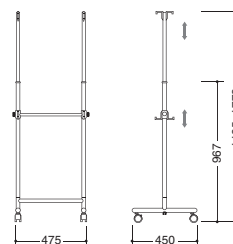

 **両面** 両面使用が可能な商品です。

 **納期** 納期確認が必要な商品です。

 日本製の商品です。

mPC-11 ¥36,000

- 材質
スチールクロームメッキ仕上
- 商品重量 約3.9kg
- 適応パネルサイズ
W550~900×H210~1,100mm
厚さ34mmまで、重さ9kgまで
- 高さ調節可、キャスター(ストッパー付)

商品にパネル(A1)は含まれません

スタッキング取納

mPC-12 ¥40,000

両面

- 材質
スチールクロームメッキ仕上
- 商品重量 約4kg
- 適応パネルサイズ
W550~900×H210~1,100mm
厚さ34mmまで、重さ2枚で9kgまで
- 高さ調節可、2枚掲示式、
キャスター(ストッパー付)

商品にパネル(A1)は含まれません
両面展示の場合、同じサイズのパネルを
ご注意ください

両面用パネル受け

mPC-15 ¥74,000

- 材質
本体:スチールクロームメッキ仕上
脚部:スチールメラミン塗装(ダークグレー)
- 商品重量 約8.5kg
- 適応パネルサイズ
W580~1,100×H330~1,800mm
厚さ34mmまで、重さ10kgまで
- 高さ調節可、キャスター(ストッパー付)

商品にパネル(B1)は含まれません

パネルを仮止める
釘穴とリング

mGA-11-CR

¥59,000

- 材質
スチールクロームメッキ仕上
- 商品重量 約6.1kg
- パネル付
透明t2mm+壁白t3mmのベツ樹脂サンドイッチ式
- パネルサイズ W450×H450mm
有効表示面 W450×H430mm
- 角度調節可、アジャスター付

文字・デザイン等は価格に含まれません

mGB-31-CR

¥58,000

- 材質
本体:スチールクロームメッキ仕上
脚部:スチールクロームメッキ仕上
- 商品重量 約5.7kg
- パネル付 透明ベツ樹脂t2mm+
発泡ポリプロピレンt5mmのサンドイッチ式
- パネルサイズ W450×H450mm
有効表示面 W450×H425mm
- 角度・高さ調整可

文字・デザイン等は価格に含まれません

角度調節フリー

mGB-31-BK

¥54,000

- 材質
本体:スチールクロームメッキ仕上
脚部:スチールメラミン塗装
- 商品重量 約5.7kg
- パネル付 透明ベツ樹脂t2mm+
発泡ポリプロピレンt5mmのサンドイッチ式
- パネルサイズ W450×H450mm
有効表示面 W450×H425mm
- 角度・高さ調整可