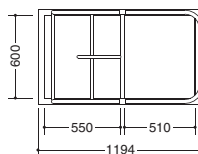

WC-001 パネル・部材用台車 ￥67,000

納期

- 材質
  本体:スチールメラミン塗装(グレー)
  荷台:スチールパンチカーペット貼り(ダークブルー)
- 商品重量 約56kg