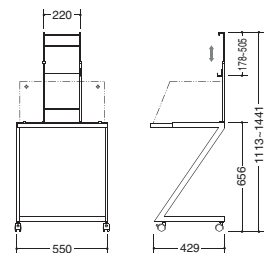

- 材質
スチールクロームメッキ仕上
- 商品重量 約3.4kg
- パネル付
透明ベット樹脂t2mm+
発泡ポリプロピレン15mmのサンドイッチ式
- パネルサイズ
W450×H450mm
- 角度調節可、ゴムエッジ付

文字・デザイン等は価格に含まれません

mHT-53 ¥ 13,000

- 材質
本体:スチールメラミン塗装(ライトグレー)
底面フェルト貼り
パネル固定部:塩化ビニール
溝の深さ16mm
- 商品重量 約0.8kg
- 適応パネルサイズ
W380mmまで、H300mmまで
発泡ポリスチレンボード専用(厚さ7mm)

商品にパネル(W170×H160mm)は含まれません

mHT-406 ¥ 28,000

- 材質
本体:スチールクロームメッキ仕上
ベース:南洋桜クリアラッカー仕上
- 商品重量 約1.0kg
- 適応パネルサイズ
W75~380×H100~380mm
厚さ14mmまで
- 角度・高さ調節可

商品にパネル(A4)は含まれません

mMD-16 ¥ 49,000

- 材質
スチールレザートーン塗装(ブラック)
- 商品重量 約4.3kg
- 掲示物厚さ12mmまで
- 折りたたみ式

文字・デザイン等は価格に含まれません

収納に便利な折りたたみ式

mMC-402 ¥ 89,000

- 材質
天板:ブナ集成材クリアラッカー仕上
脚部:スチールレザータン塗装(ダークグレー)
- 商品重量 約11kg
- 適応パネルサイズ
W320~600×H210~450mm
厚さ24mmまで、重さ2kgまで
- 展示物 10kgまで
- アクリルケース付 H250mm(取りはずし可)
- パネル立て付
キャスト(ストッパー付)

商品にパネル(W510×H380mm)は含まれません

EX PANEL

マグネット方式で簡単設営
照明オプションも美しい
充実のパネルシステム

EX パネル

両面 納期

- 材質
パネル表面:ループクロス両面貼り
パネル芯材:ペーパーロールコア
アーム:スチールクロームメッキ仕上
ストッパー、ベース:スチールクロームメッキ仕上
エンドカバー:アルミアルマイト仕上
- パネル重量
EX-P9021:約9.7kg