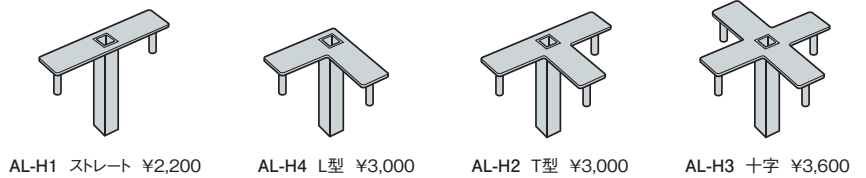

■ ストッパー

AL-H1 ストレート ¥2,200   AL-H4 L型 ¥3,000   AL-H2 T型 ¥3,000   AL-H3 十字 ¥3,600