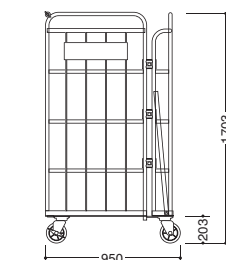

パネルシステム専用台車

パネルシステムの移動、収納に便利な専用台車

納期

- 材質
  本体:スチールメラミン塗装(グリーン系アイボリー)
  荷台:ベニヤ合板パンチカーペット貼り(グレー)
- 商品重量 約26.4kg
- 収納枚数 厚さ35mm/パネル10~12枚
- パネル挿入用ローラー付、キャスター(ストッパー付)

移動の際は天井高2,300mm以上
(パネル2,100mmの場合)が必要です

納期

- 材質
  本体:スチールメラミン塗装(グリーン系アイボリー)
  荷台:ベニヤ合板パンチカーペット貼り(グレー)
- 商品重量 約27.8kg
- 収納本数 アームの種類により30~60本
- こぼれ止めチェーン付、キャスター(ストッパー付)

部材用ボックスは別売です
移動の際は天井高2,300mm以上
(アーム2,100mmの場合)が必要です

- オプション 部材用ボックス
  TSB-50 ￥20,000
- 材質MDF生地
- 商品重量 約14.5kg
- サイズ W590×H500×D490mm
- 収納部品 アームライト、コードワイヤーハンガー、フック、ストッパーなど

納期

- 材質
  本体:スチールメラミン塗装(グレー)
  荷台:スチールパンチカーペット貼り(ダークブルー)
- 商品重量 約56kg