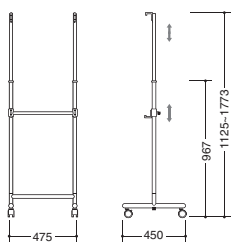

 **両面** 両面使用が可能な商品です。

 **納期** 納期確認が必要な商品です。

 日本製の商品です。

mPC-11 ¥36,000

- 材質
スチールクロームメッキ仕上
- 商品重量 約3.9kg
- 適応パネルサイズ
W550~900×H210~1,100mm
厚さ34mmまで、重さ9kgまで
- 高さ調節可、キャスター(ストッパー付)

商品にパネル(A1)は含まれません

スタッキング取納

mPC-12 ¥40,000

両面

- 材質
スチールクロームメッキ仕上
- 商品重量 約4kg
- 適応パネルサイズ
W550~900×H210~1,100mm
厚さ34mmまで、重さ2枚で9kgまで
- 高さ調節可、2枚掲示式、
キャスター(ストッパー付)

商品にパネル(A1)は含まれません
両面展示の場合、同じサイズのパネルを
ご注意ください

両面用パネル受け

mPC-15 ¥74,000

- 材質
本体:スチールクロームメッキ仕上
脚部:スチールメラミン塗装(ダークグレー)
- 商品重量 約8.5kg
- 適応パネルサイズ
W580~1,100×H330~1,800mm
厚さ34mmまで、重さ10kgまで
- 高さ調節可、キャスター(ストッパー付)

商品にパネル(B1)は含まれません

パネルを仮止める
釘穴とリング

mGA-11-CR

¥59,000

- 材質
スチールクロームメッキ仕上
- 商品重量 約6.1kg
- パネル付
透明t2mm+壁白t3mmのベツ樹脂サンドイッチ式
- パネルサイズ W450×H450mm
有効表示面 W450×H430mm
- 角度調節可、アジャスター付

文字・デザイン等は価格に含まれません

mGB-31-CR

¥58,000