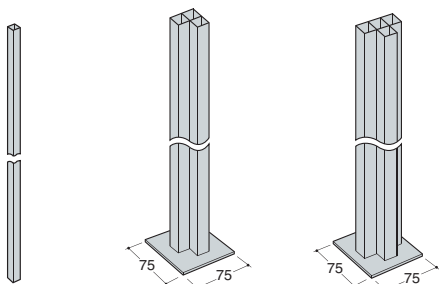

■ ベース

AL-WS(50mm巾) ¥6,500 AL-WS(100mm巾) ¥8,500

■ パネルの入れ替え方

両手でフレームを開けます

■ アーム

AL-J1 ストレート 2,100mm ¥1,800 AL-J4 L型 2,100mm ¥9,000 AL-J2 T型 2,100mm ¥10,000

■ エンドカバー

AL-J9 ストレート 2,100mm ¥7,000 AL-J10 L型 2,100mm ¥7,500 AL-J11 T型 2,100mm ¥6,500