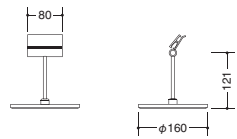

- 材質
スチールクロームメッキ仕上
- 商品重量 約3.4kg
- パネル付
透明ベット樹脂t2mm+
発泡ポリプロピレン15mmのサンドイッチ式
- パネルサイズ
W450×H450mm
- 角度調節可、ゴムエッジ付

文字・デザイン等は価格に含まれません

mHT-53 ¥ 13,000

- 材質
本体:スチールメラミン塗装(ライトグレー)
底面フェルト貼り
パネル固定部:塩化ビニール
溝の深さ16mm
- 商品重量 約0.8kg
- 適応パネルサイズ
W380mmまで、H300mmまで
発泡ポリスチレンボード専用(厚さ7mm)

商品にパネル(W170×H160mm)は含まれません

mHT-406 ¥ 28,000

- 材質
本体:スチールクロームメッキ仕上
ベース:南洋桜クリアラッカー仕上
- 商品重量 約1.0kg
- 適応パネルサイズ
W75~380×H100~380mm
厚さ14mmまで
- 角度・高さ調節可

商品にパネル(A4)は含まれません

mMD-16 ¥ 49,000

- 材質
スチールレザートーン塗装(ブラック)
- 商品重量 約4.3kg
- 掲示物厚さ12mmまで
- 折りたたみ式