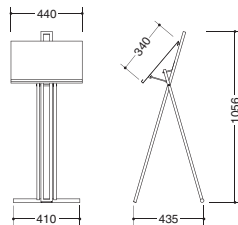

mMD-16   ¥ 49,000

- ●材質
  スチールレザートーン塗装(ブラック)
- ●商品重量 約4.3kg
- ●掲示物厚さ12mmまで
- ●折りたたみ式

文字・デザイン等は価格に含まれません

収納に便利な折りたたみ式