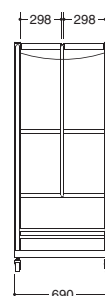

- オプション 部材用ボックス
TSB-50 ￥20,000
- 材質MDF生地
- 商品重量 約14.5kg
- サイズ W590×H500×D490mm
- 収納部品 アームライト、コードワイヤーハンガー、フック、ストッパーなど

WC-001 パネル・部材用台車 ￥67,000

納期 

- 材質
本体:スチールメラミン塗装(グレー)
荷台:スチールパンチカーペット貼り(ダークブルー)
- 商品重量 約56kg