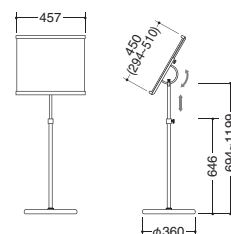

両面

- 材質
スチールクロームメッキ仕上
- 商品重量 約4kg
- 適応パネルサイズ
W550~900×H210~1,100mm
厚さ34mmまで、重さ2枚で9kgまで
- 高さ調節可、2枚掲示式、
キャスター(ストッパー付)

商品にパネル(A1)は含まれません
両面展示の場合、同じサイズのパネルを
ご注意ください

両面用パネル受け

mPC-15 ¥74,000

- 材質
本体:スチールクロームメッキ仕上
脚部:スチールメラミン塗装(ダークグレー)
- 商品重量 約8.5kg
- 適応パネルサイズ
W580~1,100×H330~1,800mm
厚さ34mmまで、重さ10kgまで
- 高さ調節可、キャスター(ストッパー付)

商品にパネル(B1)は含まれません

パネルを仮止める
釘穴とリング

mGA-11-CR

¥59,000

- 材質
スチールクロームメッキ仕上
- 商品重量 約6.1kg
- パネル付
透明t2mm+壁白t3mmのベツ樹脂サンドイッチ式
- パネルサイズ W450×H450mm
有効表示面 W450×H430mm
- 角度調節可、アジャスター付

文字・デザイン等は価格に含まれません

mGB-31-CR

¥58,000

- 材質
本体:スチールクロームメッキ仕上
脚部:スチールクロームメッキ仕上
- 商品重量 約5.7kg
- パネル付 透明ベツ樹脂t2mm+
発泡ポリプロピレンt5mmのサンドイッチ式
- パネルサイズ W450×H450mm
有効表示面 W450×H425mm
- 角度・高さ調整可

文字・デザイン等は価格に含まれません

角度調節フリー

mGB-31-BK

¥54,000

- 材質
本体:スチールクロームメッキ仕上
脚部:スチールメラミン塗装
- 商品重量 約5.7kg
- パネル付 透明ベツ樹脂t2mm+
発泡ポリプロピレンt5mmのサンドイッチ式
- パネルサイズ W450×H450mm
有効表示面 W450×H425mm
- 角度・高さ調整可

文字・デザイン等は価格に含まれません

角度調節フリー

mGB-21-CR ¥43,000

mGB-21-IV ¥38,000

mGB-21-BK ¥38,000

- 材質
本体:スチールクロームメッキ仕上
脚部:スチールクロームメッキ仕上(クローム)
スチールメラミン塗装(アイボリー、ブラック)
- 商品重量 約3.6kg
- パネル付
透明ベット樹脂t2mm+
発泡ポリプロピレン15mmのサンドイッチ式
- パネルサイズ
W450×H450mm
- 角度・高さ調整可、ゴムエッジ付