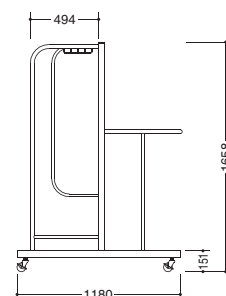

移動の際は天井高2,300mm以上
(パネル2,100mmの場合)が必要です

TSB-150 部材用台車 ￥170,000

納期 

- 材質
本体:スチールメラミン塗装(グリーン系アイボリー)
荷台:ベニヤ合板パンチカーペット貼り(グレー)
- 商品重量 約27.8kg
- 収納本数 アームの種類により30~60本
- こぼれ止めチェーン付、キャスター(ストッパー付)

部材用ボックスは別売です
移動の際は天井高2,300mm以上
(アーム2,100mmの場合)が必要です

- オプション 部材用ボックス
TSB-50 ￥20,000
- 材質MDF生地
- 商品重量 約14.5kg
- サイズ W590×H500×D490mm
- 収納部品 アームライト、コードワイヤーハンガー、フック、ストッパーなど

WC-001 パネル・部材用台車 ￥67,000

納期 

- 材質
本体:スチールメラミン塗装(グレー)
荷台:スチールパンチカーペット貼り(ダークブルー)
- 商品重量 約56kg