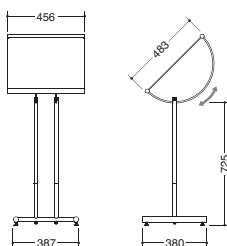

 **両面** 両面使用が可能な商品です。

 **納期** 納期確認が必要な商品です。

 日本製の商品です。

mPC-11 ¥36,000

- 材質
スチールクロームメッキ仕上
- 商品重量 約3.9kg
- 適応パネルサイズ
W550~900×H210~1,100mm
厚さ34mmまで、重さ9kgまで
- 高さ調節可、キャスター(ストッパー付)

商品にパネル(A1)は含まれません

スタッキング取納

mPC-12 ¥40,000

両面

- 材質
スチールクロームメッキ仕上
- 商品重量 約4kg
- 適応パネルサイズ
W550~900×H210~1,100mm
厚さ34mmまで、重さ2枚で9kgまで
- 高さ調節可、2枚掲示式、
キャスター(ストッパー付)

商品にパネル(A1)は含まれません
両面展示の場合、同じサイズのパネルを
ご注意ください

両面用パネル受け

mPC-15 ¥74,000

- 材質
本体:スチールクロームメッキ仕上
脚部:スチールメラミン塗装(ダークグレー)
- 商品重量 約8.5kg
- 適応パネルサイズ
W580~1,100×H330~1,800mm
厚さ34mmまで、重さ10kgまで
- 高さ調節可、キャスター(ストッパー付)

商品にパネル(B1)は含まれません

パネルを仮止める
釘穴とリング

mGA-11-CR

¥59,000

- 材質
スチールクロームメッキ仕上
- 商品重量 約6.1kg
- パネル付
透明t2mm+壁白t3mmのベツ樹脂サンドイッチ式
- パネルサイズ W450×H450mm
有効表示面 W450×H430mm
- 角度調節可、アジャスター付

文字・デザイン等は価格に含まれません

mGB-31-CR

¥58,000

- 材質
本体:スチールクロームメッキ仕上
脚部:スチールクロームメッキ仕上
- 商品重量 約5.7kg
- パネル付 透明ベツ樹脂t2mm+
発泡ポリプロピレンt5mmのサンドイッチ式
- パネルサイズ W450×H450mm
有効表示面 W450×H425mm
- 角度・高さ調整可

文字・デザイン等は価格に含まれません

角度調節フリー

mGB-31-BK

¥54,000

- 材質
本体:スチールクロームメッキ仕上
脚部:スチールメラミン塗装
- 商品重量 約5.7kg
- パネル付 透明ベツ樹脂t2mm+
発泡ポリプロピレンt5mmのサンドイッチ式
- パネルサイズ W450×H450mm
有効表示面 W450×H425mm
- 角度・高さ調整可