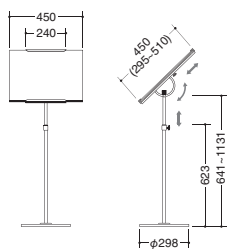

mGB-21-CR ¥43,000

mGB-21-IV ¥38,000

mGB-21-BK ¥38,000

- ●材質
  本体:スチールクロームメッキ仕上
  脚部:スチールクロームメッキ仕上(クローム)
  スチールメラミン塗装(アイボリー、ブラック)
- ●商品重量 約3.6kg
- ●パネル付
  透明ベット樹脂t2mm+
  発泡ポリプロピレン15mmのサンドイッチ式
- ●パネルサイズ
  W450×H450mm
- ●角度・高さ調整可、ゴムエッジ付

文字・デザイン等は価格に含まれません

IV