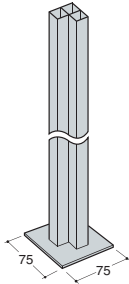

■ アーム

AL-J4 L型
2,100mm ¥9,000