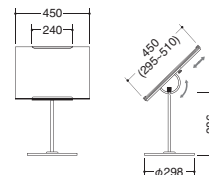

両面

- 材質
スチールクロームメッキ仕上
- 商品重量 約4kg
- 適応パネルサイズ
W550~900×H210~1,100mm
厚さ34mmまで、重さ2枚で9kgまで
- 高さ調節可、2枚掲示式、
キャスター(ストッパー付)

商品にパネル(A1)は含まれません
両面展示の場合、同じサイズのパネルを
ご注意ください

両面用パネル受け

mPC-15 ¥74,000

- 材質
本体:スチールクロームメッキ仕上
脚部:スチールメラミン塗装(ダークグレー)
- 商品重量 約8.5kg
- 適応パネルサイズ
W580~1,100×H330~1,800mm
厚さ34mmまで、重さ10kgまで
- 高さ調節可、キャスター(ストッパー付)

文字・デザイン等は価格に含まれません

IV

BK

CR

mHB-51 ¥19,000

- 材質
本体:スチールメラミン塗装(ライトグレー)
パネル固定部:塩化ビニール
溝の深さ16mm
- 商品重量 約2.1kg
- 適応パネルサイズ
W380mmまで、H300mmまで
発泡ポリスチレンボード専用(厚さ7mm)

商品にパネル(W240×H180mm)は
含まれません

mGB-22 ¥34,000

- 材質
スチールクロームメッキ仕上
- 商品重量 約3.4kg
- パネル付
透明ベット樹脂t2mm+
発泡ポリプロピレン15mmのサンドイッチ式
- パネルサイズ
W450×H450mm
- 角度調節可、ゴムエッジ付

文字・デザイン等は価格に含まれません

mHT-53 ¥ 13,000

- 材質
本体:スチールメラミン塗装(ライトグレー)
底面フェルト貼り
パネル固定部:塩化ビニール
溝の深さ16mm
- 商品重量 約0.8kg
- 適応パネルサイズ
W380mmまで、H300mmまで
発泡ポリスチレンボード専用(厚さ7mm)

商品にパネル(W170×H160mm)は含まれません

mHT-406 ¥ 28,000

- 材質
本体:スチールクロームメッキ仕上
ベース:南洋桜クリアラッカー仕上
- 商品重量 約1.0kg
- 適応パネルサイズ
W75~380×H100~380mm
厚さ14mmまで
- 角度・高さ調節可

商品にパネル(A4)は含まれません

mMD-16 ¥ 49,000

- 材質
スチールレザートーン塗装(ブラック)
- 商品重量 約4.3kg
- 掲示物厚さ12mmまで
- 折りたたみ式