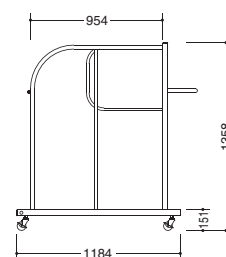

TSB-150 部材用台車 ￥170,000

納期

- 材質
  本体:スチールメラミン塗装(グリーン系アイボリー)
  荷台:ベニヤ合板パンチカーペット貼り(グレー)
- 商品重量 約27.8kg
- 収納本数 アームの種類により30~60本
- こぼれ止めチェーン付、キャスター(ストッパー付)

部材用ボックスは別売です
移動の際は天井高2,300mm以上
(アーム2,100mmの場合)が必要です

- オプション 部材用ボックス
  TSB-50 ￥20,000
- 材質MDF生地
- 商品重量 約14.5kg
- サイズ W590×H500×D490mm
- 収納部品 アームライト、コードワイヤーハンガー、フック、ストッパーなど