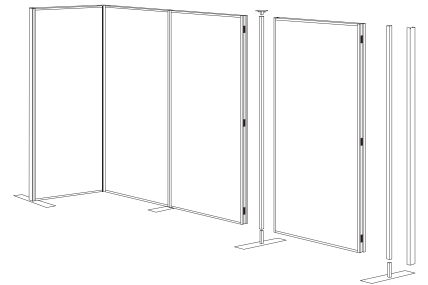

EZ-2100セット

¥259,100

フレーム本体 W900×H2,100mm	4台	AL-J10 L型 2,100mm	1本
パネル(白ポリ合板) 両面	8枚	ストッパー AL-H1 ストレート	2個
アーム AL-J1 ストレート 2,100mm	4枚	AL-H4 L型	1個
AL-J4 L型 2,100mm	1本	ベース AL-WS 100mm巾	4枚
エンドカバー AL-J9 ストレート 2,100mm	2本