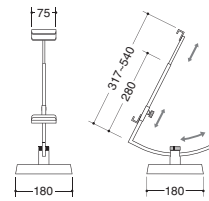

- 材質
スチールクロームメッキ仕上
- 商品重量 約3.4kg
- パネル付
透明ベット樹脂t2mm+
発泡ポリプロピレン15mmのサンドイッチ式
- パネルサイズ
W450×H450mm
- 角度調節可、ゴムエッジ付

文字・デザイン等は価格に含まれません

mHT-53 ¥ 13,000

- 材質
本体:スチールメラミン塗装(ライトグレー)
底面フェルト貼り
パネル固定部:塩化ビニール
溝の深さ16mm
- 商品重量 約0.8kg
- 適応パネルサイズ
W380mmまで、H300mmまで
発泡ポリスチレンボード専用(厚さ7mm)

商品にパネル(W170×H160mm)は含まれません

mHT-406 ¥ 28,000

- 材質
本体:スチールクロームメッキ仕上
ベース:南洋桜クリアラッカー仕上
- 商品重量 約1.0kg
- 適応パネルサイズ
W75~380×H100~380mm
厚さ14mmまで
- 角度・高さ調節可

商品にパネル(A4)は含まれません

mMD-16 ¥ 49,000

- 材質
スチールレザートーン塗装(ブラック)
- 商品重量 約4.3kg
- 掲示物厚さ12mmまで
- 折りたたみ式