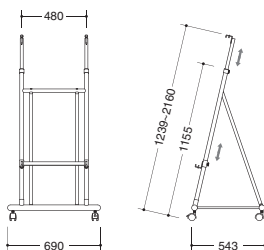

 **両面** 両面使用が可能な商品です。

 **納期** 納期確認が必要な商品です。

 日本製の商品です。

mPC-11 ¥36,000

- 材質
スチールクロームメッキ仕上
- 商品重量 約3.9kg
- 適応パネルサイズ
W550~900×H210~1,100mm
厚さ34mmまで、重さ9kgまで
- 高さ調節可、キャスター(ストッパー付)

商品にパネル(A1)は含まれません

スタッキング取納

mPC-12 ¥40,000

両面

- 材質
スチールクロームメッキ仕上
- 商品重量 約4kg
- 適応パネルサイズ
W550~900×H210~1,100mm
厚さ34mmまで、重さ2枚で9kgまで
- 高さ調節可、2枚掲示式、
キャスター(ストッパー付)

商品にパネル(A1)は含まれません
両面展示の場合、同じサイズのパネルを
ご注意ください

両面用パネル受け

mPC-15 ¥74,000

- 材質
本体:スチールクロームメッキ仕上
脚部:スチールメラミン塗装(ダークグレー)
- 商品重量 約8.5kg
- 適応パネルサイズ
W580~1,100×H330~1,800mm
厚さ34mmまで、重さ10kgまで
- 高さ調節可、キャスター(ストッパー付)

商品にパネル(B1)は含まれません

パネルを仮止める
釘穴とリング

mGA-11-CR

¥59,000

- 材質
スチールクロームメッキ仕上
- 商品重量 約6.1kg
- パネル付
透明t2mm+壁白t3mmのベツ樹脂サンドイッチ式
- パネルサイズ W450×H450mm
有効表示面 W450×H430mm
- 角度調節可、アジャスター付

文字・デザイン等は価格に含まれません

mGB-31-CR

¥58,000

- 材質
本体:スチールクロームメッキ仕上
脚部:スチールクロームメッキ仕上
- 商品重量 約5.7kg
- パネル付 透明ベツ樹脂t2mm+
発泡ポリプロピレンt5mmのサンドイッチ式
- パネルサイズ W450×H450mm
有効表示面 W450×H425mm
- 角度・高さ調整可

文字・デザイン等は価格に含まれません

角度調節フリー

mGB-31-BK

¥54,000

- 材質
本体:スチールクロームメッキ仕上
脚部:スチールメラミン塗装
- 商品重量 約5.7kg
- パネル付 透明ベツ樹脂t2mm+
発泡ポリプロピレンt5mmのサンドイッチ式
- パネルサイズ W450×H450mm
有効表示面 W450×H425mm
- 角度・高さ調整可