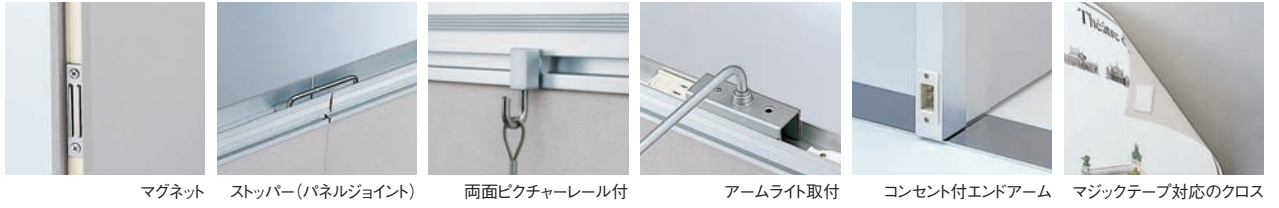

●クロスカラー

シルバーグレー 113-22 ライトグレー 113-23 ダークグレー 113-25

GRセット

¥569,400

- パネル EX-P9021 (シルバーグレー) 5枚
- アーム AL-J1 ストレート 4枚
- AL-J4 L型 1本
- エンドカバー AL-J9 ストレート 1本
- AL-J10 L型 1本
- エンドアーム EX-J9 コンセント付 1本
- ストッパー EX-H1 ストレート 3個
- EX-H4 L型 1個
- EX-H5 エンド 1個
- ベース AL-WS 100mm巾 5枚
- アームライト EX-RA 4灯
- 連結ケーブル EX-RC 4本