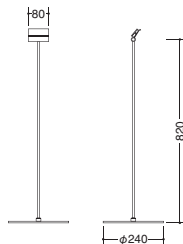

両面

- 材質
スチールクロームメッキ仕上
- 商品重量 約4kg
- 適応パネルサイズ
W550~900×H210~1,100mm
厚さ34mmまで、重さ2枚で9kgまで
- 高さ調節可、2枚掲示式、
キャスター(ストッパー付)

商品にパネル(A1)は含まれません
両面展示の場合、同じサイズのパネルを
ご注意ください

両面用パネル受け

mPC-15 ¥74,000

- 材質
本体:スチールクロームメッキ仕上
脚部:スチールメラミン塗装(ダークグレー)
- 商品重量 約8.5kg
- 適応パネルサイズ
W580~1,100×H330~1,800mm
厚さ34mmまで、重さ10kgまで
- 高さ調節可、キャスター(ストッパー付)

文字・デザイン等は価格に含まれません

IV

BK

CR

mHB-51 ¥19,000

- 材質
本体:スチールメラミン塗装(ライトグレー)
パネル固定部:塩化ビニール
溝の深さ16mm
- 商品重量 約2.1kg
- 適応パネルサイズ
W380mmまで、H300mmまで
発泡ポリスチレンボード専用(厚さ7mm)

商品にパネル(W240×H180mm)は
含まれません

mGB-22 ¥34,000

- 材質
スチールクロームメッキ仕上
- 商品重量 約3.4kg
- パネル付
透明ベット樹脂t2mm+
発泡ポリプロピレン15mmのサンドイッチ式
- パネルサイズ
W450×H450mm
- 角度調節可、ゴムエッジ付

文字・デザイン等は価格に含まれません

mHT-53 ¥ 13,000

- 材質
本体:スチールメラミン塗装(ライトグレー)
底面フェルト貼り
パネル固定部:塩化ビニール
溝の深さ16mm
- 商品重量 約0.8kg
- 適応パネルサイズ
W380mmまで、H300mmまで
発泡ポリスチレンボード専用(厚さ7mm)

商品にパネル(W170×H160mm)は含まれません

mHT-406 ¥ 28,000

- 材質
本体:スチールクロームメッキ仕上
ベース:南洋桜クリアラッカー仕上
- 商品重量 約1.0kg
- 適応パネルサイズ
W75~380×H100~380mm
厚さ14mmまで
- 角度・高さ調節可

商品にパネル(A4)は含まれません

mMD-16 ¥ 49,000

- 材質
スチールレザートーン塗装(ブラック)
- 商品重量 約4.3kg
- 掲示物厚さ12mmまで
- 折りたたみ式