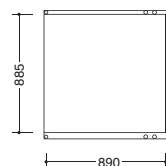

パネルシステム専用台車

パネルシステムの移動、収納に便利な専用台車

納期

- 材質
  本体:スチールメラミン塗装(グリーン系アイボリー)
  荷台:ベニヤ合板パンチカーペット貼り(グレー)
- 商品重量 約26.4kg
- 収納枚数 厚さ35mm/パネル10~12枚
- パネル挿入用ローラー付、キャスター(ストッパー付)

移動の際は天井高2,300mm以上
(パネル2,100mmの場合)が必要です

納期

- 材質
  本体:スチールメラミン塗装(グリーン系アイボリー)
  荷台:ベニヤ合板パンチカーペット貼り(グレー)
- 商品重量 約27.8kg
- 収納本数 アームの種類により30~60本
- こぼれ止めチェーン付、キャスター(ストッパー付)

部材用ボックスは別売です
移動の際は天井高2,300mm以上
(アーム2,100mmの場合)が必要です

- オプション 部材用ボックス
  TSB-50 ￥20,000
- 材質MDF生地
- 商品重量 約14.5kg
- サイズ W590×H500×D490mm
- 収納部品 アームライト、コードワイヤーハンガー、フック、ストッパーなど

納期

- 材質
  本体:スチールメラミン塗装(グレー)
  荷台:スチールパンチカーペット貼り(ダークブルー)
- 商品重量 約56kg