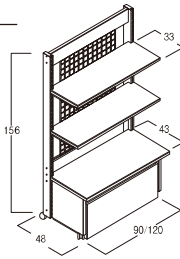

### PLAN.1 運賃

センターメッシュタイプ  
W900/W1200

(52464) W900

121,000円

約90×48×H156cm

(52620) W1200

134,000円

約120×48×H156cm

棚板 D33cm×2枚

キャスター φ5cm

<内2ヶはストッパー付き>