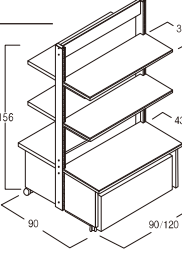

棚板 D33cm×4枚

キャスター φ5cm

<内2ヶはストッパー付き>

### PLAN.5 運賃

両面センターパネルタイプ  
W900/W1200

(52623) W900

214,000円

約90×90×H156cm

(52624) W1200

220,000円

約120×90×H156cm

棚板 D33cm×4枚

キャスター φ5cm

<内2ヶはストッパー付き>

チャンネルサポート仕様

棚は2.5cmの間隔で  
調整可能

棚の数、位置を  
自由に設定可能

陳列  
備品

品名  
検索