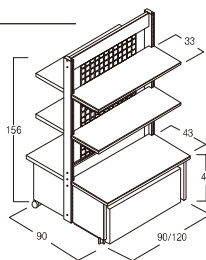

### PLAN.4 運賃

両面センターメッシュタイプ  
W900/W1200

(52641) W900

214,000円

約90×90×H156cm

(52622) W1200

220,000円

約120×90×H156cm

棚板 D33cm×4枚

キャスター φ5cm

<内2ヶはストッパー付き>