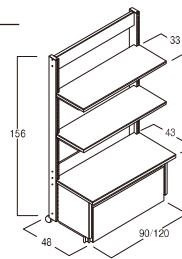

棚板 D33cm×2枚

キャスター φ5cm

<内2ヶはストッパー付き>

### PLAN.2 運賃

センターパネルタイプ  
W900/W1200

(52465) W900

125,000円

約90×48×H156cm

(52466) W1200

136,000円

約120×48×H156cm