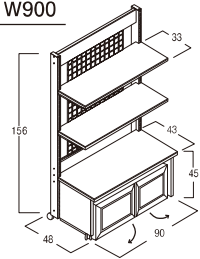

### PLAN.3 運賃

センターメッシュタイプ  
(ストッカーとびら式) W900

(52479) W900

121,000円

約90×48×H156cm

棚板 D33cm×2枚

キャスター φ5cm

<内2ヶはストッパー付き>