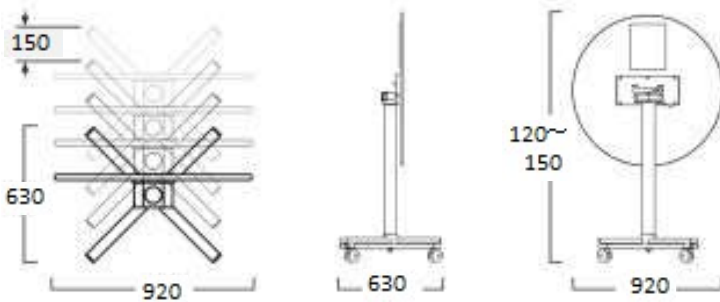

## 高さ12段階切替え

高さ74cm～104cmで調整でき  
ます。着席、buffet台、立食  
など、多様にお使い頂けます。

## カラーオプション

グラファイト  
ネブラ

■ ワイルド  
■ チェリー

※上記以外のカラーもできます。

モデルNo.	天板サイズ	高さ	重量
TRS52 910	910φ	740～1040	24kg