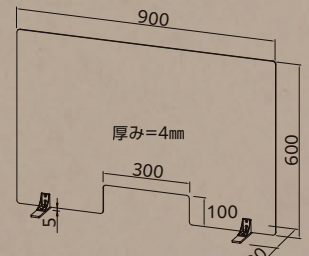

## 組立方法

1. パネルをスタンドの奥まで差し込む。
2. TTM-07はスタンド裏面の両面テープはくり紙をはがす。  
TTM-11はスタンド裏面の養生テープをはがす。
3. 設置場所へ固定する。

TTM-07/TTM-12  
TTM-11F

TTM-11K

TTM-11スタンド

## 飛沫感染防止に 置くだけカンタン設置

TTM-07

## 部品寸法図

TTM-07, 12  
縦横変えて使用できます  
TTM-12はシボ付きです

TTM-11F  
600×900

TTM-11K  
600×900切欠

## 基本仕様

品名	卓上パーテーション	卓上パーテーション 600×900	卓上パーテーション 600×900切欠
用途	卓上用のパーテーション		
型番	TTM-07	TTM-12	TTM-11F
梱包内容	パネル1枚、スタンド (両面テープ付) 2個		パネル1枚、スタンド2個
寸法	540×400×2mm	600×900×4mm	600×900×4mm
製品重量	490g	2,700g	2,600g
カラー	透明	半透明	透明
材質	PC		
原産国	中国		