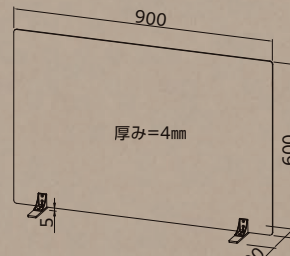

## 組立方法

1. パネルをスタンドの奥まで差し込む。
2. TTM-07はスタンド裏面の両面テープはくり紙をはがす。  
TTM-11はスタンド裏面の養生テープをはがす。
3. 設置場所へ固定する。

TTM-07/TTM-12  
TTM-11F

TTM-11K

TTM-11スタンド

## 部品寸法図

TTM-07, 12  
縦横変えて使用できます  
TTM-12はシボ付きです

TTM-11F  
600×900

TTM-11K  
600×900切欠

## 基本仕様

品名	卓上パーテーション	卓上パーテーション 600×900	卓上パーテーション 600×900切欠
用途	卓上用のパーテーション		
型番	TTM-07	TTM-12	TTM-11F
梱包内容	パネル1枚、スタンド (両面テープ付) 2個		パネル1枚、スタンド2個
寸法	540×400×2mm	600×900×4mm	600×900×4mm
製品重量	490g	2,700g	2,600g
カラー	透明	半透明	透明
材質	PC		
原産国	中国		