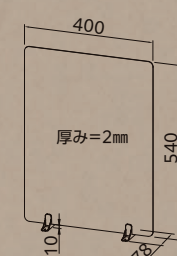

## 組立方法

1. パネルをスタンドの奥まで差し込む。
2. TTM-07はスタンド裏面の両面テープはくり紙をはがす。  
TTM-11はスタンド裏面の養生テープをはがす。
3. 設置場所へ固定する。

TTM-07/TTM-12  
TTM-11F

TTM-11K

TTM-11スタンド

## 部品寸法図

TTM-07, 12  
縦横変えて使用できます  
TTM-12はシボ付きです

TTM-11F  
600×900

TTM-11K  
600×900切欠

## 基本仕様

品名	卓上パーテーション	卓上パーテーション 600×900	卓上パーテーション 600×900切欠
用途	卓上用のパーテーション		
型番	TTM-07	TTM-12	TTM-11F
梱包内容	パネル1枚、スタンド (両面テープ付) 2個		パネル1枚、スタンド2個
寸法	540×400×2mm	600×900×4mm	600×900×4mm
製品重量	490g	2,700g	2,600g
カラー	透明	半透明	透明
材質	PC		
原産国	中国		