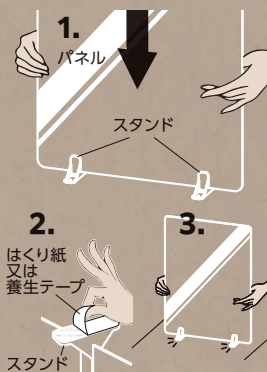

# 卓上 パーテーション

「卓上パーテーション」は咳やくしゃみによる飛沫感染対策にご活用いただける、卓上用のパーテーションです。

オフィスや会議室、飲食店や病院などの受付窓口にご活用いただけます。

TTM-12はシボ付きで半透明です。隣が気になったり、プライバシーを守りたいときに最適です。

## 組立方法

1. パネルをスタンドの奥まで差し込む。
2. TTM-07はスタンド裏面の両面テープはくり紙をはがす。  
TTM-11はスタンド裏面の養生テープをはがす。
3. 設置場所へ固定する。

TTM-07/TTM-12  
TTM-11F

TTM-11K

TTM-11スタンド