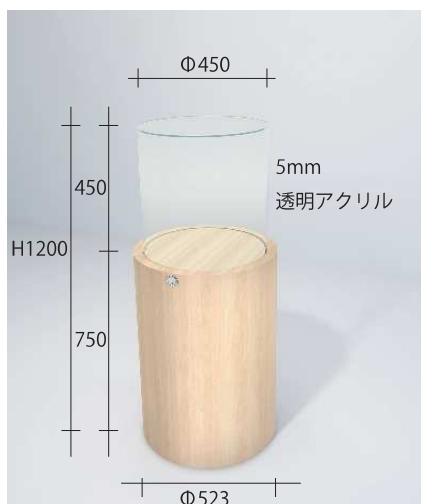

Pilastro

ピラストロ

NEW

※Pilastro (ピラストロ)はイタリア語で【柱】の意味です。

腰部は化粧板の曲げ加工。美しく曲線を描きます。

正方形アクリル被せケース【Quadrato クアドラート】がご好評なのを受けまして、円柱タイプのアクリル被せケース【Pilastro ピラストロ】を兄弟ブランドとして誕生させました。丸いシルエットにより優しい印象を持たせることができます。

1点もの製品などを展示するのにいかがでしょうか。

ピラストロ

本体サイズ: φ523 × H1200

アクリルφ450 × H450

下台φ523 × H750

プッシュ錠・アジャスター付

¥412,000

 株式会社 チヨダシステム

〒113-0001 東京都文京区白山1-19-16 チヨダビル
TEL: 03-3816-2721 <https://www.distem.co.jp/>
FAX: 03-3816-2720 メール: chiyoda@distem.co.jp