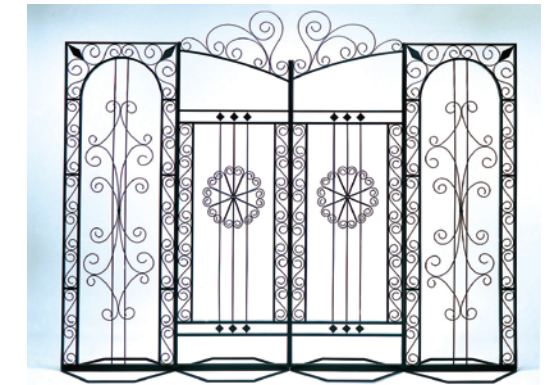

1台	¥260,000(税別)
4台セット価格	¥1,040,000(税別)

B071717

立札用ラティス RL-1

外寸法 / W2800×H2300×D500(4本 / 1セット)
 スチール焼付塗装仕上

¥640,000(税別) B071718

*花はイメージです。

立札用パーテーション RP-2

外寸法 / W2730×H2360×D500
 フレーム / スチール焼付塗装仕上
 スクリーン付