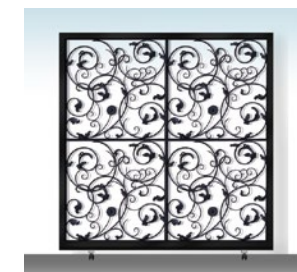

高砂席バックパネル・立札パネル等 光のアレンジを演出
様々なアレンジでご提案できます！

別注対応可能
お問い合わせください。