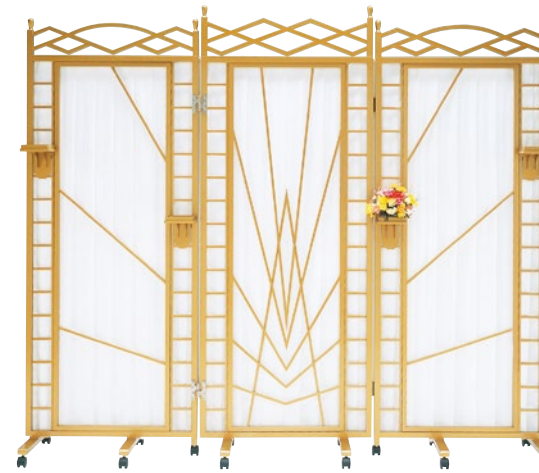

1台	¥260,000(税別)
4台セット価格	¥1,040,000(税別)

B071717

立札用ラティス RL-1

外寸法 / W2800×H2300×D500(4本 / 1セット)
 スチール焼付塗装仕上

¥640,000(税別) B071718

*花はイメージです。

立札用パーテーション RP-2

外寸法 / W2730×H2360×D500
 フレーム / スチール焼付塗装仕上
 スクリーン付