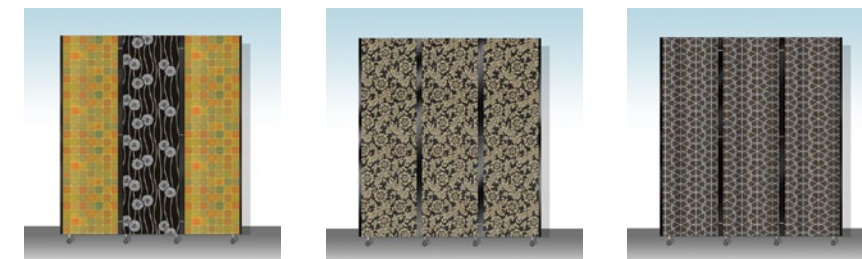

SP-G

会場イメージに
合わせたクロス生地を
ご提案致します