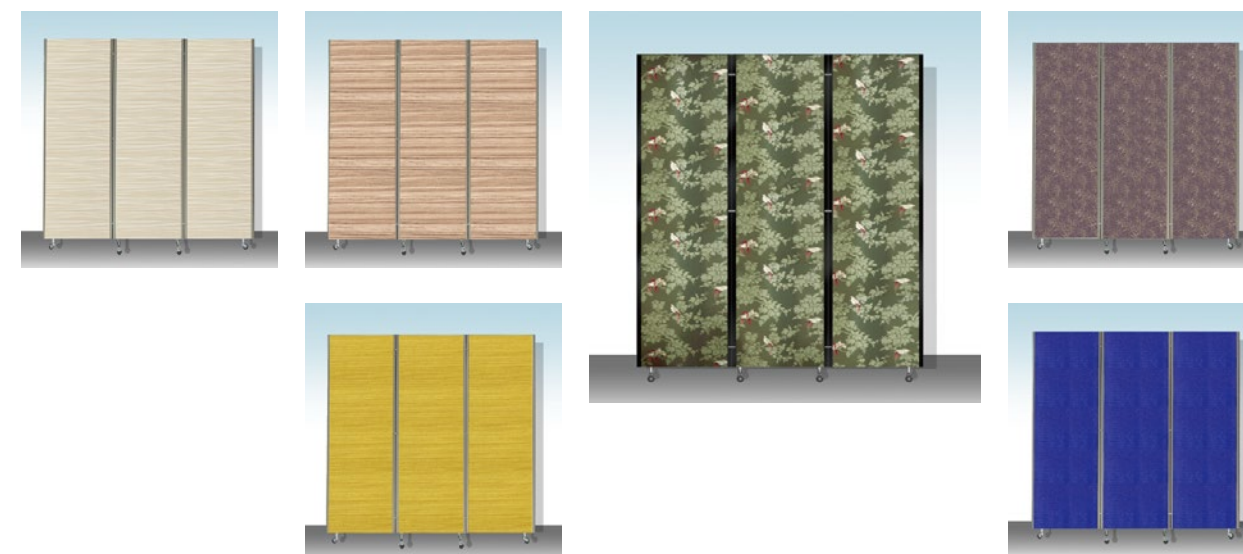

SP-G

会場イメージに
合わせたクロス生地を
ご提案致します