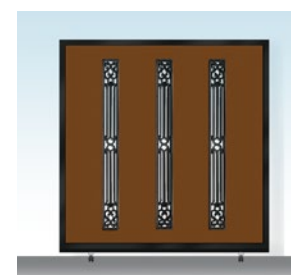

高砂席バックパネル・立札パネル等 光のアレンジを演出
様々なアレンジでご提案できます！

別注対応可能
お問い合わせください。