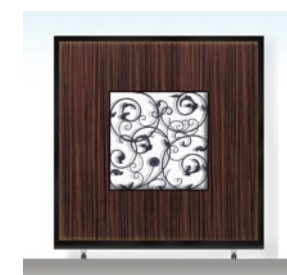

高砂席バックパネル・立札パネル等 光のアレンジを演出
様々なアレンジでご提案できます！

別注対応可能
お問い合わせください。