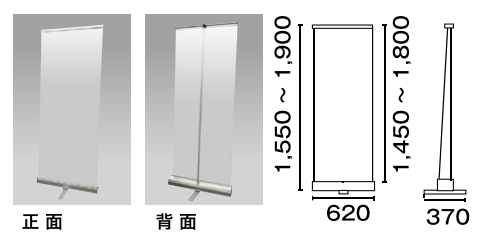

## ●レギュラーモデル

スクリーンサイズ  
：W850×H2,000mm  
重量(スクリーン含む)  
：約 5.0 kg  
本体カラー  
：シルバー(アルミアルマイト)

※視認性を高めるため、画像は白色スクリーンを取り付けています

## ●コンパクトモデル

スクリーンサイズ  
：W600×H1,450～1,800mm(伸縮式)  
重量(スクリーン含む)  
：約 3.6 kg  
本体カラー  
：シルバー(アルミアルマイト)

※視認性を高めるため、画像は白色スクリーンを取り付けています

## ●スクリーンについて

透明度の高いポリエステル(PET)フィルムを取り付けた状態でお届けします  
抗菌・除菌・抗ウイルス機能はございません  
キズの発生を防ぐため、スクリーンの組立・収納はゆっくり丁寧に行ってください  
スクリーンの端部で手指を切らないようにご注意ください  
防災性能はございません

屋内 高さ固定 高さ調節可 ※ W600のみ高さ調節可能

くるりんシールド						
タイプ	呼び寸	カラー	品番	スクリーンサイズ	重量	価格
レギュラー	W850	シルバー	215014-215L	W850 x H2000	約 5kg	¥17,000 + 税
コンパクト	W600		215015-215L	W600 x H1500 ~ 1800	約 3.6kg	¥15,000 + 税