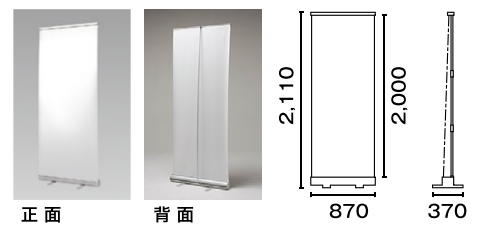

# くるりんシールド

安定在庫による  
迅速な出荷

収納バッグ付きで  
持ち運びも可能

組立簡単  
引き出すだけ

本製品はディスプレイ業界で多くの実績があるバナースタンドくるりんを使用しています

## ●レギュラーモデル

スクリーンサイズ  
：W850×H2,000mm  
重量(スクリーン含む)  
：約 5.0 kg  
本体カラー  
：シルバー(アルミアルマイト)

※視認性を高めるため、画像は白色スクリーンを取り付けています

## ●コンパクトモデル

スクリーンサイズ  
：W600×H1,450～1,800mm(伸縮式)  
重量(スクリーン含む)  
：約 3.6 kg  
本体カラー  
：シルバー(アルミアルマイト)

※視認性を高めるため、画像は白色スクリーンを取り付けています

## ●スクリーンについて

透明度の高いポリエステル(PET)フィルムを取り付けた状態でお届けします  
抗菌・除菌・抗ウイルス機能はございません  
キズの発生を防ぐため、スクリーンの組立・収納はゆっくり丁寧に行ってください  
スクリーンの端部で手指を切らないようにご注意ください  
防災性能はございません

屋内 高さ固定 高さ調節可 ※ W600のみ高さ調節可能

くるりんシールド						
タイプ	呼び寸	カラー	品番	スクリーンサイズ	重量	価格
レギュラー	W850	シルバー	215014-215L	W850 x H2000	約 5kg	¥17,000 + 税
コンパクト	W600		215015-215L	W600 x H1500 ~ 1800	約 3.6kg	¥15,000 + 税