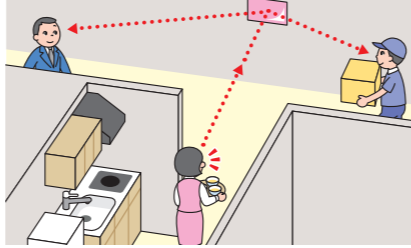

ガラス製ミラーをワールンに変更

中村屋 様
ライン直前の手洗いの、わずかな空きスペースにあわせてワールンを設置しました。平面タイプで毛髪を入念にチェックした後、凸面タイプで全身のチェックをしています。

オフィス・ロッカー・バックヤードでの活用例

▶バックヤードのスムーズな通行に

▶来客へのすばやい対応に

▶通路の衝突防止に

▶階段での衝突防止に

▶ロッカー室の盗難対策・忘れ物対策に

▶台車・配膳車の安全運搬に

エレベータでの活用例

▶挟み込み・乗り残し防止に

▶利用者同士の気づきほかに

▶車やフォークリフトの接触防止に

▶乗り込む時の確認に

▶女性の背後不安解消に

より安全なワークスペースに