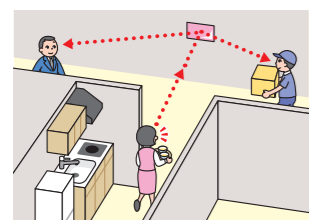

注: Wは横、Hは縦の長さ。縦・横を逆にして使うと視野が狭くなりますのでご注意ください。

FFミラー通路

室内専用

ヒヤリ・ハット解消!! 正面に貼るだけ

病院・オフィス・学校・工場・公共施設・商業施設など、あらゆる通路の衝突防止にご利用いただけます。目の高さに設置できるので、正面を見るだけで死角が自然と目に入ります。

左右用 (通路の左右両側を見たいとき)

狭いT字路の衝突防止に

階段の踊り場の衝突防止に