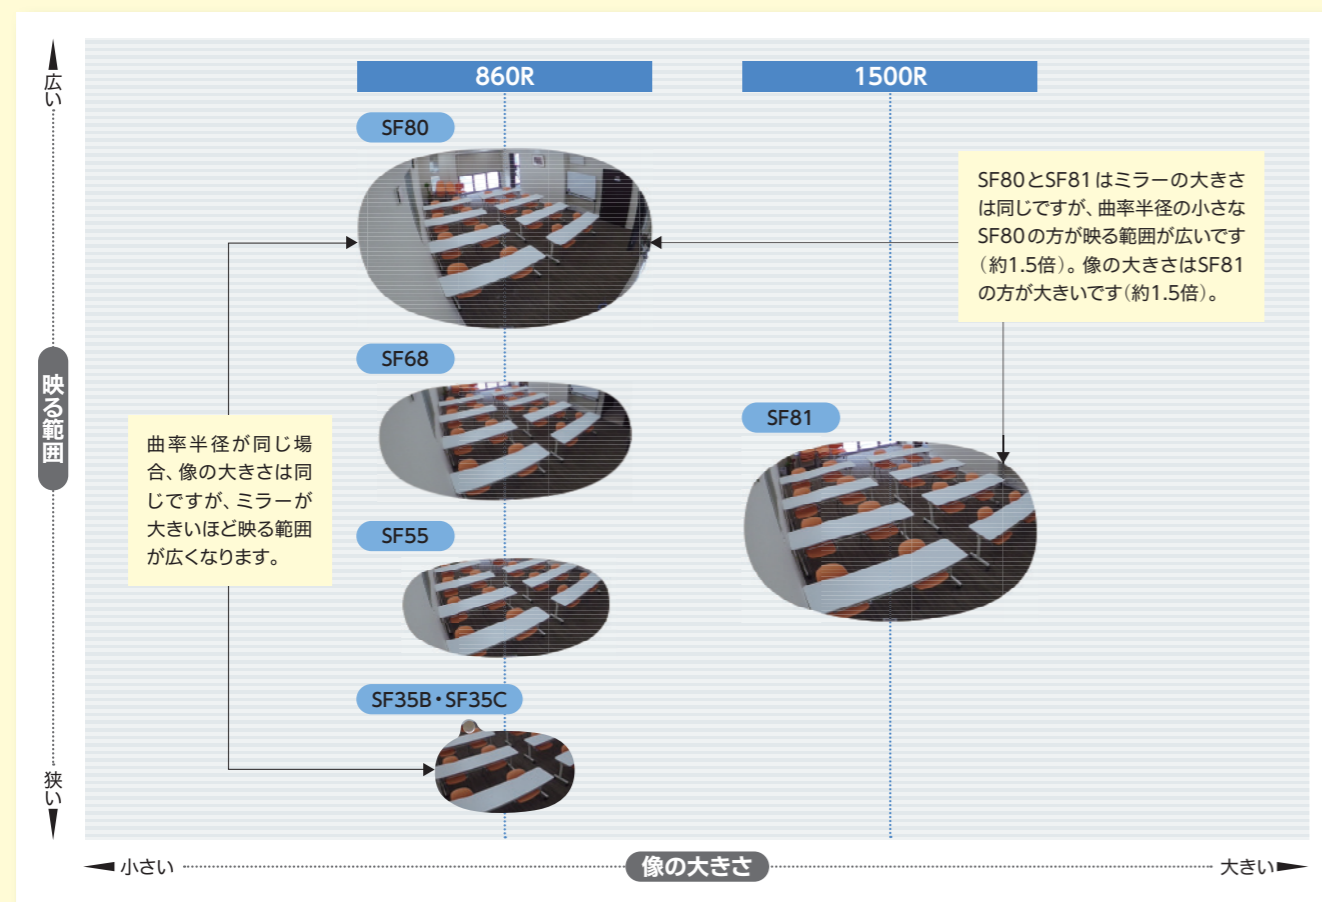

Convex Mirror

凸面ミラー

凸面ミラーの特徴

- ▶ 軽くて丈夫なアクリル製。明るい反射像で、寿命も半永久的です。
- ▶ やわらかミラーのマークがあるものは、裏板やゴムの枠をなくしてさらに軽量化！柔軟性があるので、もしもの落下の時も安全です。

やわらかミラーは超軽量！
こんなに曲げても割れません。

ミラーの曲率半径 (R値)

例えば曲率半径 (R値) が860Rのミラーとは、半径860mmの球の一部で作った凸面ミラーのことです。

曲率半径が小さいミラーは、出っ張りが大きいので、視野が広くなります。逆に曲率半径が大きいミラーは、出っ張りが少ないので視野は狭くなりますが、像は大きくなります。

映る範囲と像の大きさ (例: スーパーオーバルの場合)

メンテナンス

- ほこりや汚れは、市販のガラスクリーナーで定期的に拭き取ってください。
- ミラーを外したときは、キズがつかないように、やわらかい布等の上に置いてください。再び設置したときは、必ずしっかり固定されていることを確認してください(取付けが悪いとミラーが落下する恐れがあります)。