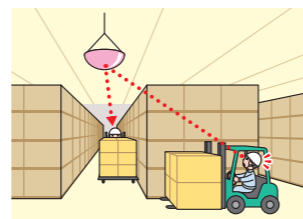

ラミドーム

室内専用

やわらか
ミラー

十字路の衝突防止に! 什器の間の死角解消にも

浮遊感覚のシンプルデザイン。360°の方向からも人の動きが見えるので、十字路の衝突防止に最適です。什器や書棚、ロッカーなどの間の死角解消にも。

十字路の衝突防止に

来客へのすばやい対応に

ロッカー室の盗難対策・忘れ物対策に

工場・倉庫の安全対策に

ドームミラー

室内専用

360°複雑なスペースをカバー! 工場・倉庫などに最適な大型タイプ

十字路はもちろん、積み荷などで生じた複雑なスペースの死角もカバーします。天井への直付けとチェーンによる吊り下げの両方ができ、工場や倉庫への設置に便利です。

工場・倉庫の安全対策に

タイプ	ビス止めタイプ		チェーン吊り下げタイプ	
品番	LT5	LT7	LT5CH	LT7CH
価格(税別)	¥24,000	¥48,000	¥24,000	¥48,000
大きさ[mm]	φ495×H225	φ690×H311	φ495×H190	φ690×H261
ミラーの厚さ[mm]	3			
全重量[kg]	0.82	1.6	0.86	1.7
像の大きさ(曲率半径)	小(256R)	小(359R)	小(256R)	小(359R)
ミラー材質	高級アクリル			
取付場所	天井	○		
	壁	×		
付属品	アルミチャンネル、4×45トラスタッピングビス2本		アルミチャンネル、チェーン吊り下げセット	
取付方法				
付属チェーンの長さ[mm]			c=330 d=360	c=330 d=440
オプションパーツ	特殊取付金物(p.20)	TL, TX, TY	×	
	吊パイプ(p.21)	×	×	
備考	チェーンは延長することができます。ご相談ください。			