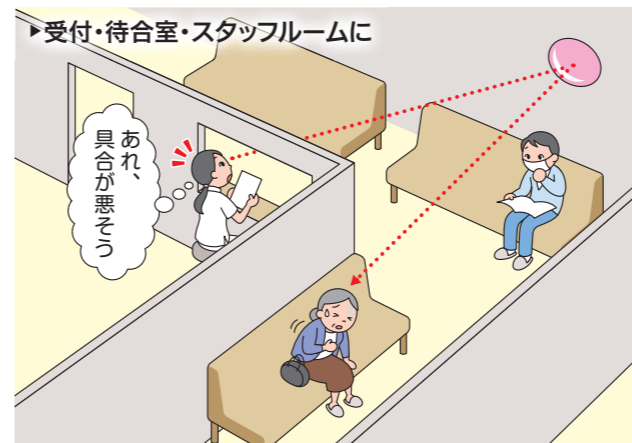

注:平面タイプはミラーから1m以内でご使用ください。遠くから見ると像がゆがみます。

Installation Example

活用例

店舗での活用例

▶お客様へのタイミングのよい声かけに

▶来客へのすばやい対応に

▶万引きの抑止に

▶お店のすばやい状況把握に

▶不審者などの早期発見に

病院・福祉施設での活用例

▶院内・施設内の見守りに

▶出入口の見守りに

▶受付・待合室・スタッフルームに

▶T字路の衝突防止に

▶L字路の衝突防止に

▶十字路の衝突防止に

▶エレベータホールの衝突防止に

保安員の方々からも好評です

ABAB 上野店 様

保安員の方々には、「ミラーをつけてから万引犯を捕まえやすくなりました」と効果を実感していただけました。スタッフからも「お店に一人で立つとき、ミラーがあれば安心!」と好評です。

気づきやすくなりました

MINIPLA 新越谷ヴァリエ店 様

ミラーを利用して柱の裏なども確認できるようになりました。作業をしながらでもお客様の動きを確認できるので、「お声がけ」など気づきができます。ミラーを導入して接客の大切さが再確認できました。