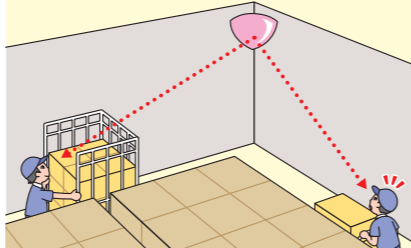

▶台車・配膳車の安全運搬に