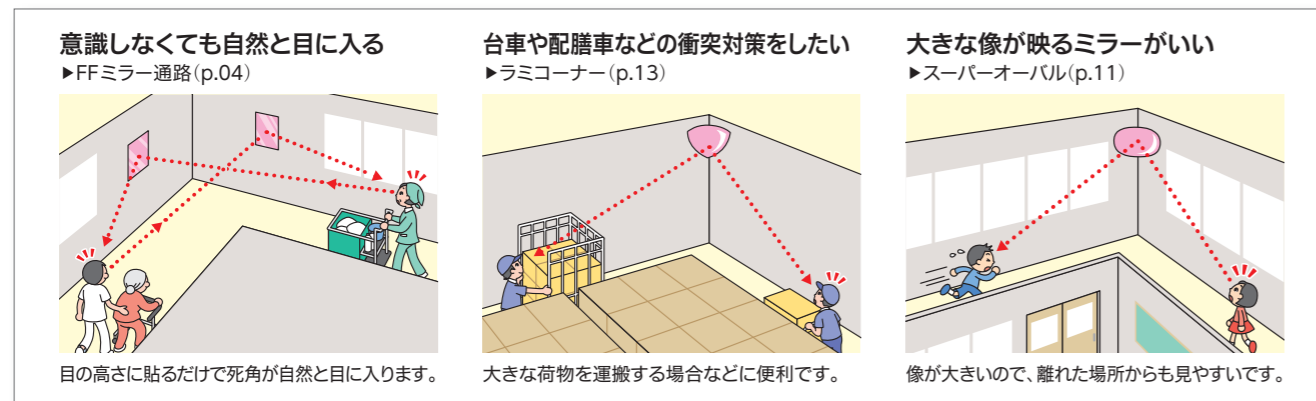

よくあるご質問(FAQ)

Q. L字路の安全対策をしたいのですが、どんなミラーがありますか？

A. FFミラー通路 (FT23A)、ラミコーナー、スーパーオーバルなどがあります。