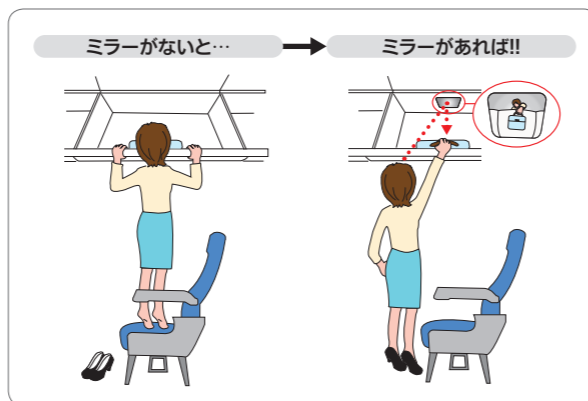

FFミラーはこんなところでも役立っています

飛行機の中

世界の100以上のエアラインが採用!!

飛行機に乗ったとき、手荷物入れの中が見えなくて困ったことはありませんか？ 手荷物入れは高い位置にあるので、背の低い方だと「椅子やステップに乗らないと中が見えない」ということもあると思います。

そんな方たちの役に立っているのがFFミラー。視野が広く、一目で手荷物入れの中全体を見渡すことができますので、背の低い方でもミラーを見ながら荷物を取り出すことができます。また、忘れ物のチェック用としても便利です！

ミラーは乗客の方だけでなく、客室乗務員（CA）さんにも役立っています。CAさんは乗客の方が降りたあと、不審物や忘れ物がないかすべての手荷物入れをチェックします。コミーのミラーがあればチェックの時間が短縮。飛行機のスムーズな運行にも役立つと、世界の100以上のエアラインでFFミラーが採用されています。