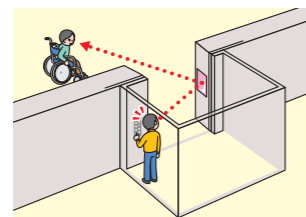

注: 砂壁、紙壁(和紙等を使用)、はがれやすい塗装面、凸凹面、フッ素・シリコン等で処理された壁面には取付できません。

FFミラー三方枠用

エレベータ用

室内専用

乗り残し・挟み込み防止に！ミラーが大きく、より広い範囲が映る

エレベータの三方枠に貼って使うミラー。かごの中から顔を出さなくても、ミラーを見るだけで乗り込もうとしている人がいないか確認できます。

安全な運行と昇降回数の削減に

利用者同士の気くばりに

品番	FVL16A	FVL16B	FVL16C
傾斜角 (三方枠の傾斜角によってミラーの焦点位置が変わります。なお、31度以上は取付できません。)	0~10度	11~20度	21~30度
価格(税別)		¥18,000	
大きさ[mm]		W145×H205	
厚さ[mm]		2.0	
全重量[g]		69	
像の大きさ(曲率半径)		小(180R相当)	
ミラー材質		特殊プラスチック	
取付方法		強力両面テープ(裏面に貼付済み)	
備考	<p>新築や改装時には「はめ込み工法」での設置が可能です。ご相談ください。</p> <p>●壁面にミラーをはめ込むため、統一感のある美しい仕上がりになります。 ●サイズや形は特注が可能で、設計者の意図を反映できます。</p> <div style="display: flex; align-items: center;"> <div style="margin-right: 20px;"> <p>従来の方法</p> </div> <div> <p>はめ込み工法</p> </div> </div>		