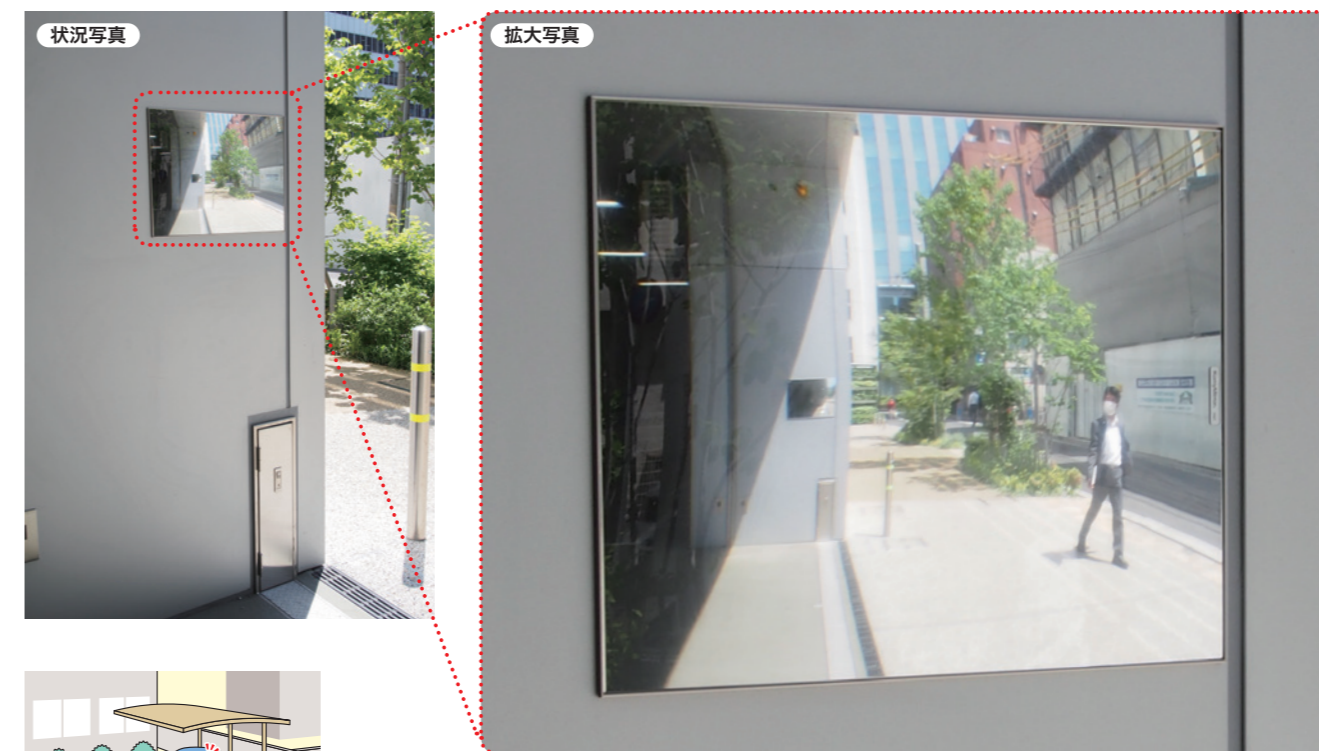

FFミラーは普通のミラーより視野が広いので、死角から来る自転車の姿が映り込んでいます。

メンテナンス

- ミラーのほこりや汚れは、市販のガラスクリーナーで定期的に拭き取ってください。
- FFミラーは特殊プラスチックの性質上、細かいキズが見られる場合がありますが、視認性には問題ありません。

FFミラー車出口

屋外可

安全確認、快適発進!!

駐車場や倉庫の出入口用ミラー。道路の死角から来る人や自転車などを確認できます。ドライバーの目の高さ(目安1~1.4m)に設置してお使いください。

注: Wは横、Hは縦の長さ。縦・横を逆にして使うと視野が狭くなりますのでご注意ください。

FFミラー通路

室内専用

ヒヤリ・ハット解消!! 正面に貼るだけ

病院・オフィス・学校・工場・公共施設・商業施設など、あらゆる通路の衝突防止にご利用いただけます。目の高さに設置できるので、正面を見るだけで死角が自然と目に入ります。

左右用 (通路の左右両側を見たいとき)

狭いT字路の衝突防止に

階段の踊り場の衝突防止に