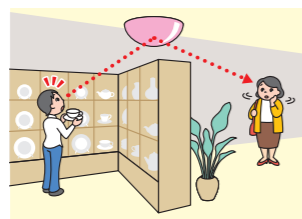

ラミドーム

室内専用

やわらか
ミラー

十字路の衝突防止に! 什器の間の死角解消にも

浮遊感覚のシンプルデザイン。360°の方向からも人の動きが見えるので、十字路の衝突防止に最適です。什器や書棚、ロッカーなどの間の死角解消にも。

十字路の衝突防止に

来客へのすばやい対応に

ロッカー室の盗難対策・忘れ物対策に