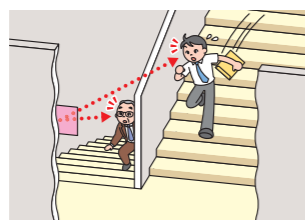

注: Wは横、Hは縦の長さ。縦・横を逆にして使うと視野が狭くなりますのでご注意ください。

FFミラー通路

室内専用

ヒヤリ・ハット解消!! 正面に貼るだけ

病院・オフィス・学校・工場・公共施設・商業施設など、あらゆる通路の衝突防止にご利用いただけます。目の高さに設置できるので、正面を見るだけで死角が自然と目に入ります。

左右用 (通路の左右両側を見たいとき)

狭いT字路の衝突防止に

階段の踊り場の衝突防止に