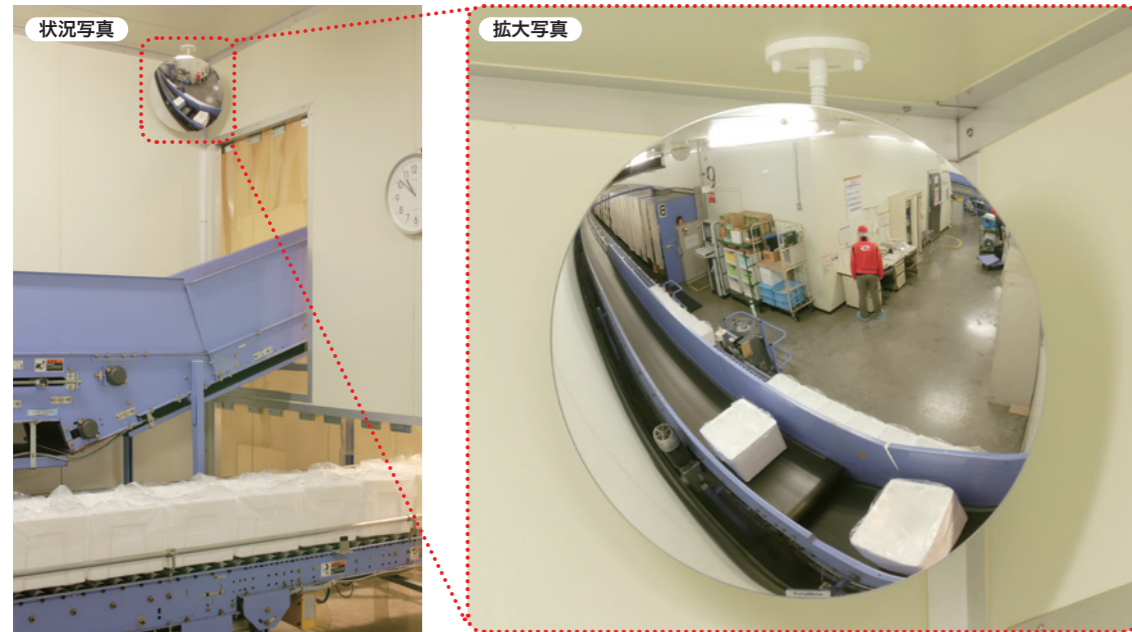

曲率半径が小さいミラーは、出っ張りが大きいので、視野が広くなります。逆に曲率半径が大きいミラーは、出っ張りが少ないので視野は狭くなりますが、像は大きくなります。

映る範囲と像の大きさ (例: スーパーオーバルの場合)

メンテナンス

- ほこりや汚れは、市販のガラスクリーナーで定期的に拭き取ってください。
- ミラーを外したときは、キズがつかないように、やわらかい布等の上に置いてください。再び設置したときは、必ずしっかり固定されていることを確認してください(取付けが悪いとミラーが落下する恐れがあります)。

スーパーオーバル

室内専用

やわらか
ミラー

シンプル!! 超軽量!! 目立たず多様な空間に溶け込むデザイン

自由に曲がるフレキシブルアームで、角度調整が簡単にできるミラー。店舗の接客向上・防犯対策、病院・介護施設の見守り、オフィスやバックヤードの安全対策など、さまざまな用途でお使いいただけます。

品番	SF35C	SF35B	SF55	SF68	SF80	SF81
価格(税別)	¥13,800		¥22,000	¥29,800	¥39,500	
大きさ[mm]	W350×H230		W550×H275	W680×H330	W785×H500	
ミラーの厚さ[mm]	2					
全重量[kg]	0.54	0.48	0.71	0.83	1.2	1.3
像の大きさ[曲率半径]	中(860R)					大(1,500R)
アーム長さ[mm]	200			250		
ミラー材質/アーム材質	高級アクリル/スチール					
ミラー裏面色/アーム色	ホワイト/ホワイト					
取付形式	クリップ式			ビス式		
取付場所	天井	×	○	○	○	○
	壁	×	○	○	○	○
付属品	フレキシブルアーム(角度調整可能なアーム・クリップ付き)、滑り止め用ゴム2種			フレキシブルアーム(角度調整可能なアーム・表ベース付き)、裏ベースセット		
取付方法	 クリップの取付可能厚はパイプ: φ24~43、板物:15~43mm。 ミラーは縦付・横付が可能。			 トラスタッピングビス 裏ベース 表ベース 化粧ナット フレキシブルアーム		
オプションパーツ	特殊取付金物(p.20)	×	TC、TP、TS、TL、TZ、TX、TY			TC、TP、TS、TL、TX、TY
	吊パイプ(p.21)	×				○

丸ミラー

室内専用

やわらか
ミラー

使いやすさでロングセラー、見たいところを重点的に!

長年ご愛用いただいていた丸ミラーが、フチなしの「やわらかミラー」として新登場!
超軽量で、角度調整も簡単にできます。

万引きの抑止に

生産ラインの監視・効率アップに

不審者などの発見に