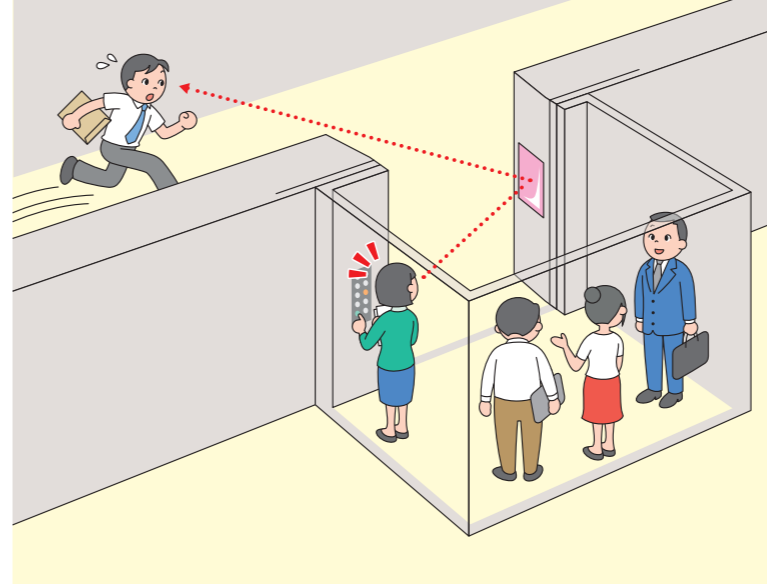

曲がり角の安全強化に役立ちました

日新製鋼 様
以前、曲がり角に設置していたミラーは、設置位置が高くて気づかないこともあり。平面で広角に映るFFミラーなら低い位置に付けることができ、自然と目に入ります。安全対策の強化がはかれました。

衝突防止に役立っています

菊池プレス工業 様
従業員の「フォークリフトからは歩行者が見えないんですよ」という一言がきっかけで、倉庫と工場の連絡口のすべてにミラーを設置しました。フォークリフトの運転がとて安全になりました。

ガラス製ミラーをワールンに変更

中村屋 様
ライン直前の手洗いの、わずかな空きスペースにあわせてワールンを設置しました。平面タイプで毛髪を入念にチェックした後、凸面タイプで全身のチェックをしています。

オフィス・ロッカー・バックヤードでの活用例

▶バックヤードのスムーズな通行に

▶来客へのすばやい対応に

▶通路の衝突防止に

▶階段での衝突防止に

▶ロッカー室の盗難対策・忘れ物対策に

▶台車・配膳車の安全運搬に

エレベータでの活用例

▶挟み込み・乗り残し防止に

▶利用者同士の気づきほかに

▶車やフォークリフトの接触防止に

▶乗り込む時の確認に

▶女性の背後不安解消に

より安全なワークスペースに