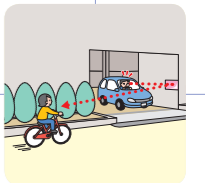

入場時の衛生チェックに

タイプ	凸面タイプ	平面タイプ
品番	PS80	V45
価格(税別)	¥58,000	¥24,000
大きさ[mm]	W490×H770×D47	W300×H450
ミラーの厚さ[mm]	2	
全重量[kg]	1.1	0.37
像の大きさ(曲率半径)	大(2,200R)	
ミラー材質	ポリカーボネート	
付属品	4×45トラスタッピングビス1本	[4×30トラスタッピングビス、ワッシャー]2セット
取付方法	<p>壁掛け(ビス1ヶ所)</p>	<p>ビス止め(ビス2ヶ所、ずれ止め両面テープ付き)</p>
備考	市販のフック(耐荷重5kg以上)に掛けて使用することもできます。	

注:平面タイプはミラーから1m以内でご使用ください。遠くから見ると像がゆがみます。

Installation Example

活用例

店舗での活用例

▶お客様へのタイミングのよい声かけに

▶来客へのすばやい対応に

▶万引きの抑止に

▶お店のすばやい状況把握に