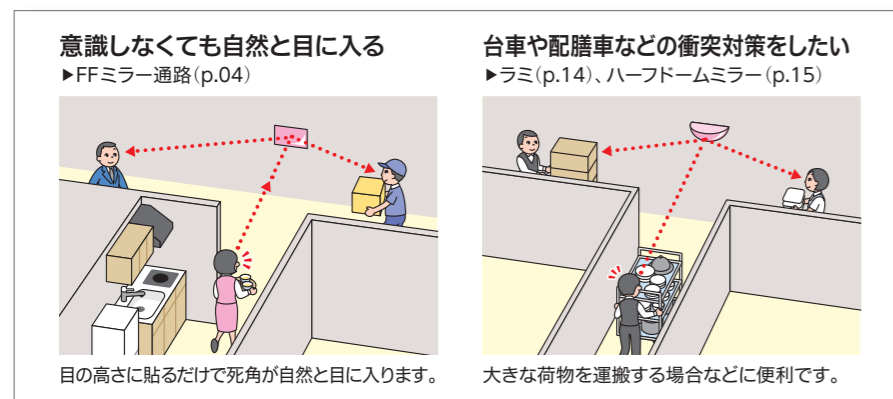

ミラー設置のきっかけはお客様の声

ティップネス船橋店 様
当店のお客様お二人から「エレベータの扉が閉まりかけた時に乗り込んでくる人がいるので、ミラーでもついたら?」のご提案いただきました。ミラーを設置したことで、安全にご利用いただけていると思います。

やさしいビルになりました

新宿エルタワー管理 様
エレベータに乗ろうとしたときに目の前で扉を閉められてしまうと「不親切だな」と感じることがあります。ミラーのおかげで「ちょっと待ってくれた」となれば、人間関係もなごやかになっていいですね。

よくあるご質問(FAQ)

Q. L字路の安全対策をしたいのですが、どんなミラーがありますか？

A. FFミラー通路 (FT23A)、ラミコーナー、スーパーオーバルなどがあります。

Q. T字路の安全対策をしたいのですが、どんなミラーがありますか？

A. FFミラー通路、ラミなどがあります。

Q. FFミラー通路を設置したいのですが、両面テープだけの取り付けで落下しませんか？

A. 時間の経過とともに接着性が高まる強力な両面テープを使っていますので、落下することはまずありません。ただし以下のような壁面には取り付けできませんのでご注意ください。また、取り付けの際は、商品に同封の取扱説明書をよくお読みになり、正しい方法で接着してください。