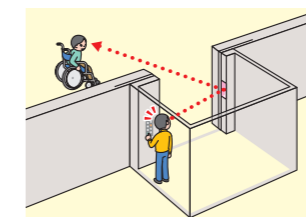

品番	FVL16A	FVL16B	FVL16C
傾斜角 (三方枠の傾斜角によってミラーの焦点位置が変わります。なお、31度以上は取付できません。)	0~10度	11~20度	21~30度
価格(税別)		¥18,000	
大きさ[mm]		W145×H205	
厚さ[mm]		2.0	
全重量[g]		69	
像の大きさ(曲率半径)		小(180R相当)	
ミラー材質		特殊プラスチック	
取付方法		強力両面テープ(裏面に貼付済み)	
備考	<p>新築や改装時には「はめ込み工法」での設置が可能です。ご相談ください。</p> <p>●壁面にミラーをはめ込むため、統一感のある美しい仕上がりになります。 ●サイズや形は特注が可能で、設計者の意図を反映できます。</p> <div style="display: flex; align-items: center;"> <div style="margin-right: 20px;"> <p>従来の方法</p> </div> <div> <p>はめ込み工法</p> </div> </div>		

FFミラーかご用

エレベータ用

室内専用

乗り残し・挟み込み防止に！1枚で複数階を対策

エレベータの出入口柱(前柱)に貼って使うミラー。かごの中から顔を出さなくても、ミラーを見るだけで乗り込もうとしている人がいないか確認できます。

安全な運行と昇降回数の削減に

利用者同士の気くばりに

品番	F9BN	F8BN
価格(税別)	¥18,200	
大きさ[mm]	W85×H205	W75×H205
厚さ[mm]	2.1	
全重量[g]	42	38
像の大きさ(曲率半径)	小(180R相当)	
ミラー材質	特殊プラスチック	
取付方法	強力両面テープ(裏面に貼付済み)	
備考	幅75mm未満の出入口柱(前柱)に対応の特注品があります。ご相談ください。	

「FFミラー三方枠用」と「FFミラーかご用」の違い

▶FFミラー三方枠用……各フロアの三方枠に、左右1枚ずつ貼って使います。かご用に比べて大きく、映る範囲も広いので、しっかりと安全対策をしたい場合におすすめです。

▶FFミラーかご用……エレベータのかご内にある出入口柱(前柱)に、左右1枚ずつ貼って使います。三方枠の幅が広いと、見たいところが映らない場合がありますのでご注意ください。

FFミラーはこんなところでも役立っています

飛行機の中

世界の100以上のエアラインが採用!!

飛行機に乗ったとき、手荷物入れの中が見えなくて困ったことはありませんか？ 手荷物入れは高い位置にあるので、背の低い方だと「椅子やステップに乗らないと中が見えない」ということもあると思います。

そんな方たちの役に立っているのがFFミラー。視野が広く、一目で手荷物入れの中全体を見渡すことができますので、背の低い方でもミラーを見ながら荷物を取り出すことができます。また、忘れ物のチェック用としても便利です！