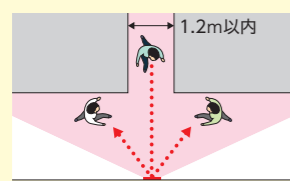

T字路への設置の仕方

▶ 1.2m以内の狭い通路から進む場合

左右用

左右用を中央に1枚貼ってください。