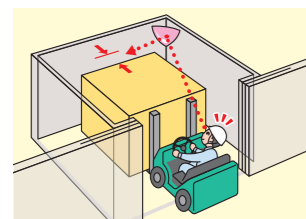

クォーターミラー

エレベータ用

室内専用

フォークリフトの接触防止に!

両面テープとマグネットで、エレベータのコーナーに簡単に設置できるミラー。
フォークリフトなどの隙間確認・接触防止に役立ちます。

フォークリフトの接触防止に

エレベータに乗り込む時の確認に

女性の背後不安解消に