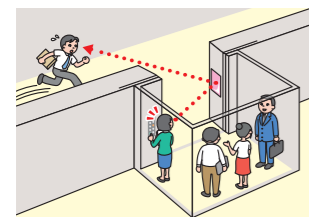

注: 砂壁、紙壁(和紙等を使用)、はがれやすい塗装面、凸凹面、フッ素・シリコン等で処理された壁面には取付できません。

FFミラー三方枠用

エレベータ用

室内専用

乗り残し・挟み込み防止に！ミラーが大きく、より広い範囲が映る

エレベータの三方枠に貼って使うミラー。かごの中から顔を出さなくても、ミラーを見るだけで乗り込もうとしている人がいないか確認できます。

安全な運行と昇降回数の削減に

利用者同士の気くばりに

品番	FVL16A	FVL16B	FVL16C
傾斜角 (三方枠の傾斜角によってミラーの焦点位置が変わります。なお、31度以上は取付できません。)	0~10度	11~20度	21~30度
価格(税別)		¥18,000	
大きさ[mm]		W145×H205	
厚さ[mm]		2.0	
全重量[g]		69	
像の大きさ(曲率半径)		小(180R相当)	
ミラー材質		特殊プラスチック	
取付方法		強力両面テープ(裏面に貼付済み)	
備考	<p>新築や改装時には「はめ込み工法」での設置が可能です。ご相談ください。</p> <p>●壁面にミラーをはめ込むため、統一感のある美しい仕上がりになります。 ●サイズや形は特注が可能で、設計者の意図を反映できます。</p> <div style="display: flex; align-items: center;"> <div style="margin-right: 20px;"> <p>従来の方法</p> </div> <div> <p>はめ込み工法</p> </div> </div>		

FFミラーかご用

エレベータ用

室内専用

乗り残し・挟み込み防止に！1枚で複数階を対策

エレベータの出入口柱(前柱)に貼って使うミラー。かごの中から顔を出さなくても、ミラーを見るだけで乗り込もうとしている人がいないか確認できます。

安全な運行と昇降回数の削減に

利用者同士の気くばりに

品番	F9BN	F8BN
価格(税別)	¥18,200	
大きさ[mm]	W85×H205	W75×H205
厚さ[mm]	2.1	
全重量[g]	42	38
像の大きさ(曲率半径)	小(180R相当)	
ミラー材質	特殊プラスチック	
取付方法	強力両面テープ(裏面に貼付済み)	
備考	幅75mm未満の出入口柱(前柱)に対応の特注品があります。ご相談ください。	