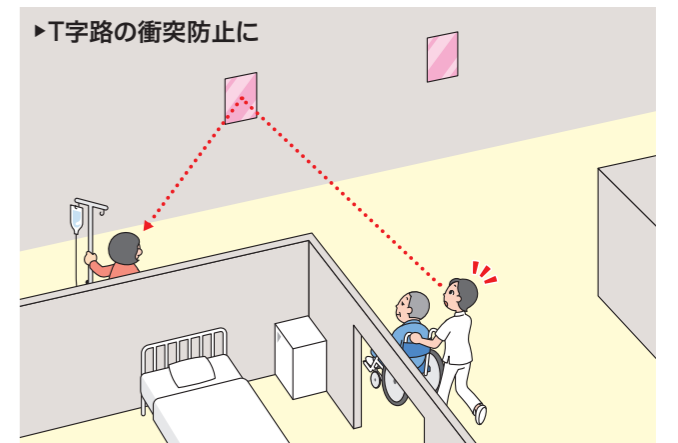

注:平面タイプはミラーから1m以内でご使用ください。遠くから見ると像がゆがみます。

Installation Example

活用例

店舗での活用例

▶お客様へのタイミングのよい声かけに

▶来客へのすばやい対応に

▶万引きの抑止に

▶お店のすばやい状況把握に

▶不審者などの早期発見に

病院・福祉施設での活用例

▶院内・施設内の見守りに

▶出入口の見守りに

▶受付・待合室・スタッフルームに

▶T字路の衝突防止に

▶L字路の衝突防止に

▶十字路の衝突防止に

▶エレベータホールの衝突防止に

保安員の方々からも好評です

ABAB 上野店 様

保安員の方々には、「ミラーをつけてから万引犯を捕まえやすくなりました」と効果を実感していただけました。スタッフからも「お店に一人で立つとき、ミラーがあれば安心!」と好評です。

気づきやすくなりました

MINIPLA 新越谷ヴァリエ店 様

ミラーを利用して柱の裏なども確認できるようになりました。作業をしながらでもお客様の動きを確認できるので、「お声がけ」など気づきができます。ミラーを導入して接客の大切さが再確認できました。

「レジ待ちの人」がわかります

NEWDAYS 横浜南口店 様

ミラーをつけてからは、レジの位置から棚の商品に欠品がないかわかるようになりました。逆にレジから離れていても、ミラーでレジに並ぶ人に気づくことができ、お客様をお待たせしないようになりました。

作業中にも患者様の動きを察知

足利赤十字病院 様

人の流れが集中する動線はもちろん、配膳車の行き交う通路などにもミラーを設置しています。スタッフから「ナースステーションで作業中でも患者様の動きが察知できて安心」という報告があがっています。