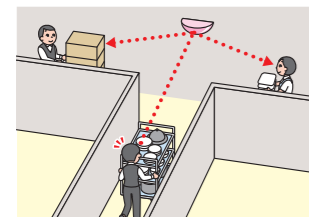

T字路の衝突防止や病院・介護施設の見守りに!

視野角は180°以上。壁に設置したフレームに引っかけるだけのライト感覚の壁掛けミラーです。
T字路の衝突防止など幅広い用途にご利用いただけます。

T字路の衝突防止に