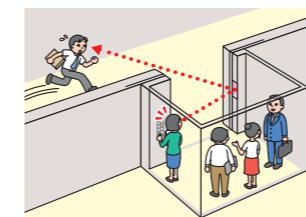

注: 砂壁、紙壁(和紙等を使用)、はがれやすい塗装面、凸凹面、フッ素・シリコン等で処理された壁面には取付できません。

FFミラー三方枠用

エレベータ用

室内専用

乗り残し・挟み込み防止に！ミラーが大きく、より広い範囲が映る

エレベータの三方枠に貼って使うミラー。かごの中から顔を出さなくても、ミラーを見るだけで乗り込もうとしている人がいないか確認できます。

安全な運行と昇降回数の削減に

利用者同士の気くばりに

品番	FVL16A	FVL16B	FVL16C
傾斜角 (三方枠の傾斜角によってミラーの焦点位置が変わります。なお、31度以上は取付できません。)	0~10度	11~20度	21~30度
価格(税別)		¥18,000	
大きさ[mm]		W145×H205	
厚さ[mm]		2.0	
全重量[g]		69	
像の大きさ(曲率半径)		小(180R相当)	
ミラー材質		特殊プラスチック	
取付方法		強力両面テープ(裏面に貼付済み)	
備考	<p>新築や改装時には「はめ込み工法」での設置が可能です。ご相談ください。</p> <p>●壁面にミラーをはめ込むため、統一感のある美しい仕上がりになります。 ●サイズや形は特注が可能で、設計者の意図を反映できます。</p> <div style="display: flex; align-items: center;"> <div style="margin-right: 20px;"> <p>従来の方法</p> </div> <div> <p>はめ込み工法</p> </div> </div>		

FFミラーかご用

エレベータ用

室内専用

乗り残し・挟み込み防止に！1枚で複数階を対策

エレベータの出入口柱(前柱)に貼って使うミラー。かごの中から顔を出さなくても、ミラーを見るだけで乗り込もうとしている人がいないか確認できます。

安全な運行と昇降回数の削減に

利用者同士の気くばりに

品番	F9BN	F8BN
価格(税別)	¥18,200	
大きさ[mm]	W85×H205	W75×H205
厚さ[mm]	2.1	
全重量[g]	42	38
像の大きさ(曲率半径)	小(180R相当)	
ミラー材質	特殊プラスチック	
取付方法	強力両面テープ(裏面に貼付済み)	
備考	幅75mm未満の出入口柱(前柱)に対応の特注品があります。ご相談ください。	

「FFミラー三方枠用」と「FFミラーかご用」の違い

▶FFミラー三方枠用……各フロアの三方枠に、左右1枚ずつ貼って使います。かご用に比べて大きく、映る範囲も広いので、しっかりと安全対策をしたい場合におすすめです。

▶FFミラーかご用……エレベータのかご内にある出入口柱(前柱)に、左右1枚ずつ貼って使います。三方枠の幅が広いと、見たいところが映らない場合がありますのでご注意ください。

FFミラーはこんなところでも役立っています