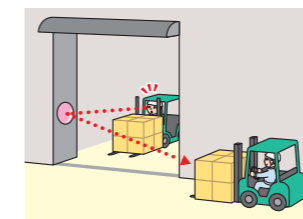

運転しながら安全確認!

フォークリフト走行路の死角を解消し、安全運転と作業効率アップを助けます。
スリムな形状で狭い空間にも取付可能。取付場所に合わせて3タイプから選択できます。

フォークリフトの安全確認に

品番	B55KP	B55KL	B55K
価格(税別)	¥38,000		
ミラーの大きさ[mm]	W330×H550		
ミラーの厚さ[mm]	2		
取付金物の形状と大きさ			
全重量[kg]	1.6	1.6	1.4
像の大きさ(曲率半径)	中(860R)		
ミラー材質/枠材質/金物材質	高級アクリル/塩化ビニール/スチール		
枠色	グレー		
付属品	ステンバルト2本、取付金物	ナイロンプラグ、取付金物	
取付場所	既存のガードポール 	外壁(柱が細い場合) シャッターレール 	柱壁 シャッターレール
備考	取付可能なポール径: φ100~φ200mm ミラーの向きを横長(W550×H330)に変更することが可能です。ご相談ください。