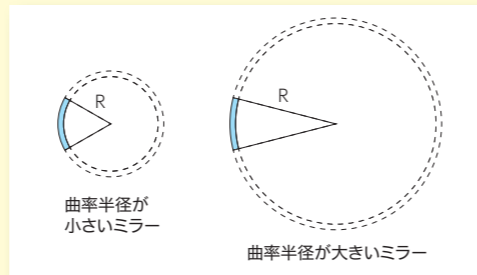

Convex Mirror

凸面ミラー

凸面ミラーの特徴

- ▶ 軽くて丈夫なアクリル製。明るい反射像で、寿命も半永久的です。
- ▶ やわらかミラーのマークがあるものは、裏板やゴムの枠をなくしてさらに軽量化！柔軟性があるので、もしもの落下の時も安全です。

やわらかミラーは超軽量！
こんなに曲げても割れません。

ミラーの曲率半径 (R値)

例えば曲率半径 (R値) が860Rのミラーとは、半径860mmの球の一部で作った凸面ミラーのことです。

曲率半径が小さいミラーは、出っ張りが大きいので、視野が広くなります。逆に曲率半径が大きいミラーは、出っ張りが少ないので視野は狭くなりますが、像は大きくなります。

映る範囲と像の大きさ (例: スーパーオーバルの場合)

メンテナンス

- ほこりや汚れは、市販のガラスクリーナーで定期的に拭き取ってください。
- ミラーを外したときは、キズがつかないように、やわらかい布等の上に置いてください。再び設置したときは、必ずしっかり固定されていることを確認してください(取付けが悪いとミラーが落下する恐れがあります)。