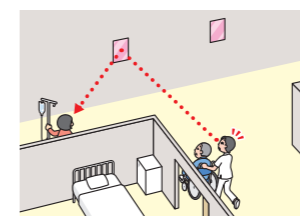

注意

1.2m以上の広い通路の中央に左右用を貼ると、見たいところが映らない可能性がありますのでご注意ください。

映らない X 左右用

片側用 (通路の片側を見たいとき)

▶ FT23A、FT33A、FT23AM、FT33AM (縦長の形状)

▶ FT70 (横長の形状)

L字路の衝突防止に

広いT字路の衝突防止に

注: 砂壁、紙壁(和紙等を使用)、はがれやすい塗装面、凸凹面、フッ素・シリコン等で処理された壁面には取付できません。

FFミラー三方枠用

エレベータ用

室内専用

乗り残し・挟み込み防止に！ミラーが大きく、より広い範囲が映る

エレベータの三方枠に貼って使うミラー。かごの中から顔を出さなくても、ミラーを見るだけで乗り込もうとしている人がいないか確認できます。

安全な運行と昇降回数の削減に

利用者同士の気くばりに