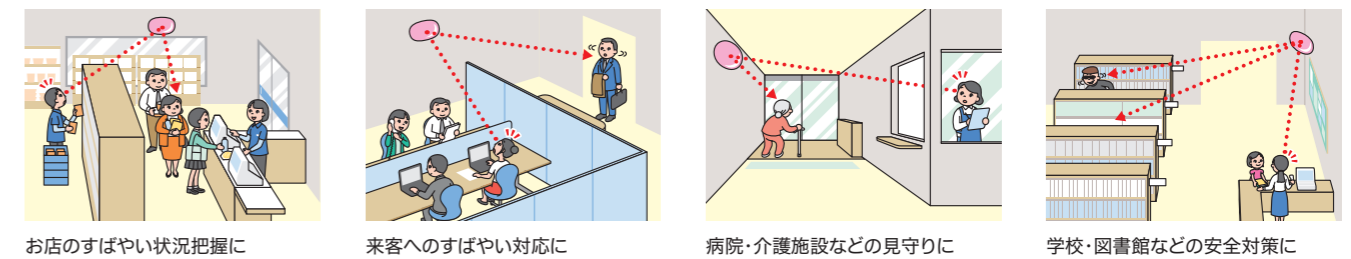

曲率半径が小さいミラーは、出っ張りが大きいので、視野が広くなります。逆に曲率半径が大きいミラーは、出っ張りが少ないので視野は狭くなりますが、像は大きくなります。

映る範囲と像の大きさ (例: スーパーオーバルの場合)

メンテナンス

- ほこりや汚れは、市販のガラスクリーナーで定期的に拭き取ってください。
- ミラーを外したときは、キズがつかないように、やわらかい布等の上に置いてください。再び設置したときは、必ずしっかり固定されていることを確認してください(取付けが悪いとミラーが落下する恐れがあります)。

スーパーオーバル

室内専用

やわらか
ミラー

シンプル!! 超軽量!! 目立たず多様な空間に溶け込むデザイン

自由に曲がるフレキシブルアームで、角度調整が簡単にできるミラー。店舗の接客向上・防犯対策、病院・介護施設の見守り、オフィスやバックヤードの安全対策など、さまざまな用途でお使いいただけます。

品番	SF35C	SF35B	SF55	SF68	SF80	SF81
価格(税別)	¥13,800		¥22,000	¥29,800	¥39,500	
大きさ[mm]	W350×H230		W550×H275	W680×H330	W785×H500	
ミラーの厚さ[mm]	2					
全重量[kg]	0.54	0.48	0.71	0.83	1.2	1.3
像の大きさ[曲率半径]	中(860R)					大(1,500R)
アーム長さ[mm]	200			250		
ミラー材質/アーム材質	高級アクリル/スチール					
ミラー裏面色/アーム色	ホワイト/ホワイト					
取付形式	クリップ式			ビス式		
取付場所	天井	×	○	○	○	○
	壁	×	○	○	○	○
付属品	フレキシブルアーム(角度調整可能なアーム・クリップ付き)、滑り止め用ゴム2種			フレキシブルアーム(角度調整可能なアーム・表ベース付き)、裏ベースセット		
取付方法	 クリップの取付可能厚はパイプ: φ24~43、板物:15~43mm。 ミラーは縦付・横付が可能。			 トラスタッピングビス 裏ベース 表ベース 化粧ナット フレキシブルアーム		
オプションパーツ	特殊取付金物(p.20)	×	TC、TP、TS、TL、TZ、TX、TY			TC、TP、TS、TL、TX、TY
	吊パイプ(p.21)	×				○