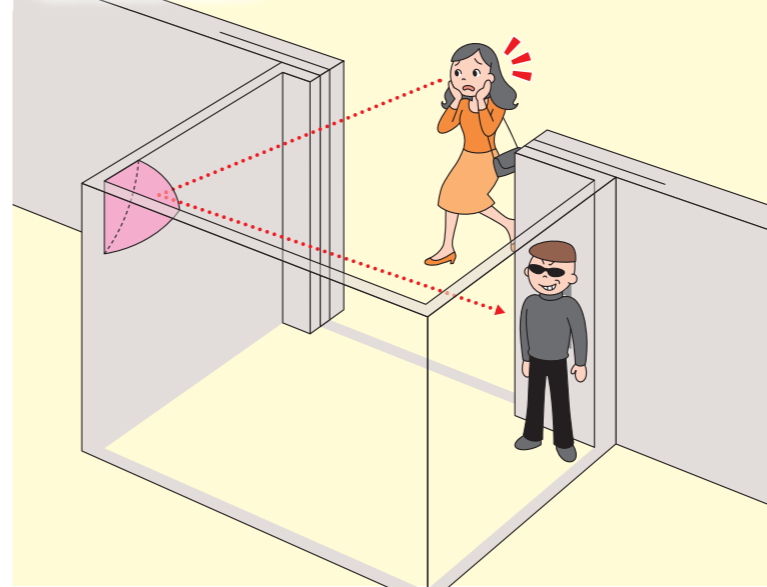

ガラス製ミラーをワールンに変更

中村屋 様
ライン直前の手洗いの、わずかな空きスペースにあわせてワールンを設置しました。平面タイプで毛髪を入念にチェックした後、凸面タイプで全身のチェックをしています。

オフィス・ロッカー・バックヤードでの活用例

▶バックヤードのスムーズな通行に

▶来客へのすばやい対応に

▶通路の衝突防止に

▶階段での衝突防止に

▶ロッカー室の盗難対策・忘れ物対策に

▶台車・配膳車の安全運搬に

エレベータでの活用例

▶挟み込み・乗り残し防止に

▶利用者同士の気づきほかに

▶車やフォークリフトの接触防止に

▶乗り込む時の確認に

▶女性の背後不安解消に

より安全なワークスペースに