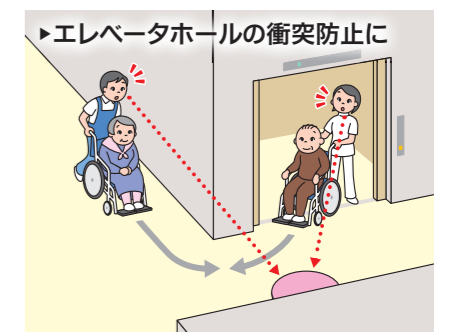

注:平面タイプはミラーから1m以内でご使用ください。遠くから見ると像がゆがみます。

Installation Example

活用例

店舗での活用例

▶お客様へのタイミングのよい声かけに

▶来客へのすばやい対応に

▶万引きの抑止に

▶お店のすばやい状況把握に

▶不審者などの早期発見に

病院・福祉施設での活用例

▶院内・施設内の見守りに

▶出入口の見守りに

▶受付・待合室・スタッフルームに

▶T字路の衝突防止に

▶L字路の衝突防止に

▶十字路の衝突防止に

▶エレベータホールの衝突防止に

保安員の方々からも好評です

ABAB 上野店 様

保安員の方々には、「ミラーをつけてから万引犯を捕まえやすくなりました」と効果を実感していただけました。スタッフからも「お店に一人で立つとき、ミラーがあれば安心!」と好評です。

気づきやすくなりました

MINIPLA 新越谷ヴァリエ店 様

ミラーを利用して柱の裏なども確認できるようになりました。作業をしながらでもお客様の動きを確認できるので、「お声がけ」など気づきができます。ミラーを導入して接客の大切さが再確認できました。

「レジ待ちの人」がわかります

NEWDAYS 横浜南口店 様

ミラーをつけてからは、レジの位置から棚の商品に欠品がないかわかるようになりました。逆にレジから離れていても、ミラーでレジに並ぶ人に気づくことができ、お客様をお待たせしないようになりました。

作業中にも患者様の動きを察知

足利赤十字病院 様

人の流れが集中する動線はもちろん、配膳車の行き交う通路などにもミラーを設置しています。スタッフから「ナースステーションで作業中でも患者様の動きが察知できて安心」という報告があがっています。