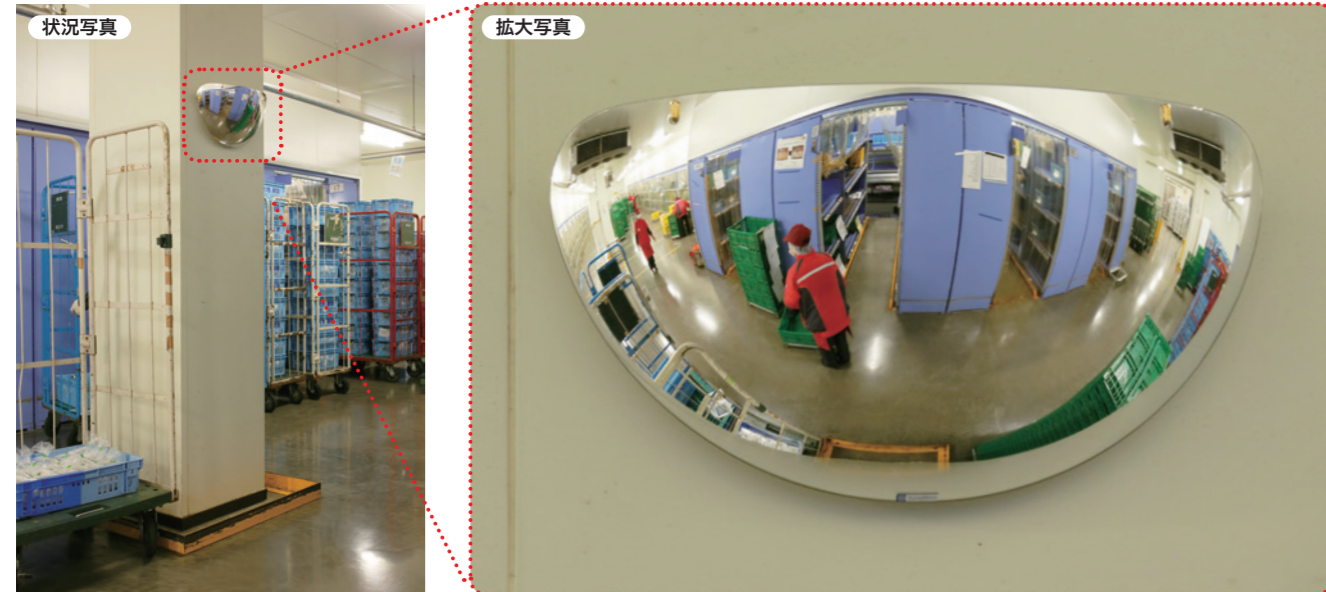

T字路の衝突防止や病院・介護施設の見守りに!

視野角は180°以上。壁に設置したフレームに引っかけるだけのライト感覚の壁掛けミラーです。
T字路の衝突防止など幅広い用途にご利用いただけます。

品番	L5	L7	L10
価格(税別)	¥26,000	¥38,000	¥68,000
大きさ[mm]	W480×H247×D160	W665×H340×D235	W965×H490×D285
ミラーの厚さ[mm]	2		
全重量[kg]	0.36	0.64	1.4
像の大きさ(曲率半径)	小(301R)	小(414R)	中(634R)
ミラー材質/フレーム材質	高級アクリル/アルミ		
ミラー裏面色/フレーム色	グレー/グレー		ホワイト/ホワイト
取付場所	天井	×	
	壁	○	
付属品	フレーム、4×25トラスタッピングビス1本		フレーム(要組立)、4×25トラスタッピングビス2本
取付方法			
オプションパーツ	特殊取付金物(p.20)	×	
	吊パイプ(p.21)	×