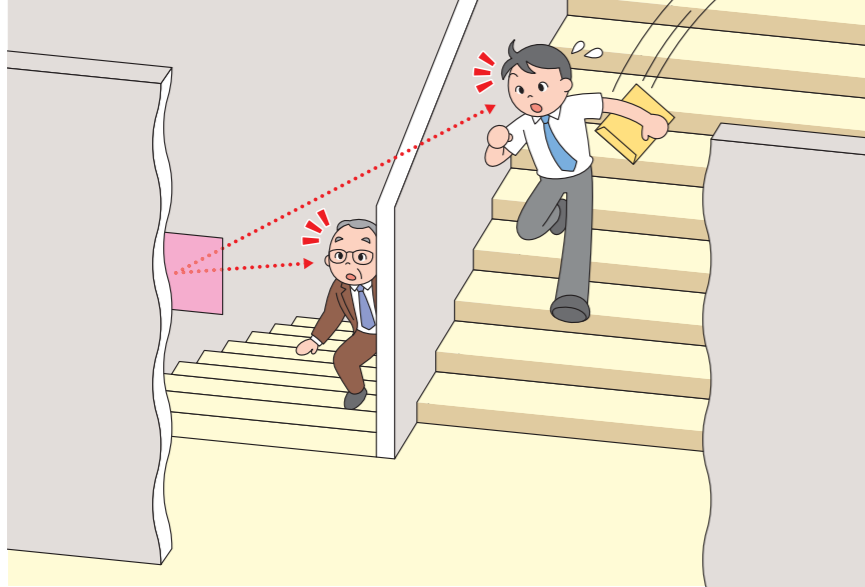

ガラス製ミラーをワールンに変更

中村屋 様
ライン直前の手洗いの、わずかな空きスペースにあわせてワールンを設置しました。平面タイプで毛髪を入念にチェックした後、凸面タイプで全身のチェックをしています。

オフィス・ロッカー・バックヤードでの活用例

▶バックヤードのスムーズな通行に

▶来客へのすばやい対応に

▶通路の衝突防止に

▶階段での衝突防止に

▶ロッカー室の盗難対策・忘れ物対策に

▶台車・配膳車の安全運搬に

エレベータでの活用例

▶挟み込み・乗り残し防止に

▶利用者同士の気づきほかに

▶車やフォークリフトの接触防止に

▶乗り込む時の確認に

▶女性の背後不安解消に

より安全なワークスペースに