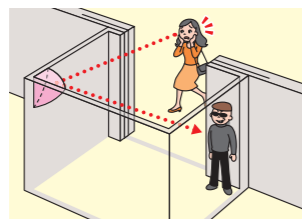

クォーターミラー

エレベータ用

室内専用

フォークリフトの接触防止に!

両面テープとマグネットで、エレベータのコーナーに簡単に設置できるミラー。
フォークリフトなどの隙間確認・接触防止に役立ちます。

フォークリフトの接触防止に

エレベータに乗り込む時の確認に

女性の背後不安解消に