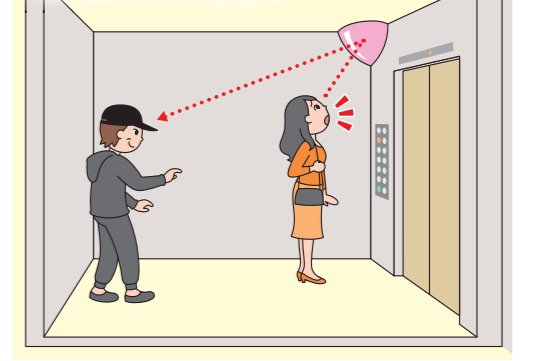

ガラス製ミラーをワールンに変更

中村屋 様
ライン直前の手洗いの、わずかな空きスペースにあわせてワールンを設置しました。平面タイプで毛髪を入念にチェックした後、凸面タイプで全身のチェックをしています。

オフィス・ロッカー・バックヤードでの活用例

▶バックヤードのスムーズな通行に

▶来客へのすばやい対応に

▶通路の衝突防止に

▶階段での衝突防止に

▶ロッカー室の盗難対策・忘れ物対策に

▶台車・配膳車の安全運搬に

エレベータでの活用例

▶挟み込み・乗り残し防止に

▶利用者同士の気づきほかに

▶車やフォークリフトの接触防止に

▶乗り込む時の確認に

▶女性の背後不安解消に

より安全なワークスペースに