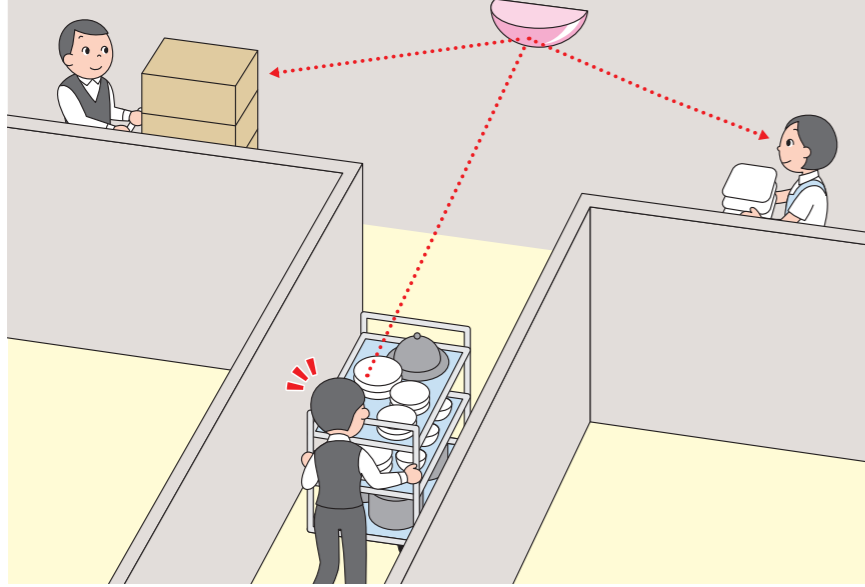

出会い頭の衝突がなくなりました

工学院大学図書館 様
3Fフロアから下りてくると、書架の間の通路から出てくる人との、出会い頭の衝突が何度かありました。FFミラー通路を設置してからは、ぶつかったという声は聞いていません。

駐車場での活用例

▶出入口の確認に

裏門から車が出る時も安心

川口市立幸並中学校 様
当校では、裏門に駐車スペースがあり、職員はじめ来賓の方も多く利用しています。前面道路に出ていこうとする時、ヒヤリとすることがありましたが、このミラーのおかげで安心できると職員も大喜びです。

曲がり角の安全強化に役立ちました

日新製鋼 様
以前、曲がり角に設置していたミラーは、設置位置が高くて気づかないこともあり。平面で広角に映るFFミラーなら低い位置に付けることができ、自然と目に入ります。安全対策の強化がはかれました。

衝突防止に役立っています

菊池プレス工業 様
従業員の「フォークリフトからは歩行者が見えないんですよ」という一言がきっかけで、倉庫と工場の連絡口のすべてにミラーを設置しました。フォークリフトの運転がとて安全になりました。

ガラス製ミラーをワールンに変更

中村屋 様
ライン直前の手洗いの、わずかな空きスペースにあわせてワールンを設置しました。平面タイプで毛髪を入念にチェックした後、凸面タイプで全身のチェックをしています。

オフィス・ロッカー・バックヤードでの活用例

▶バックヤードのスムーズな通行に

▶来客へのすばやい対応に

▶通路の衝突防止に

▶階段での衝突防止に

▶ロッカー室の盗難対策・忘れ物対策に