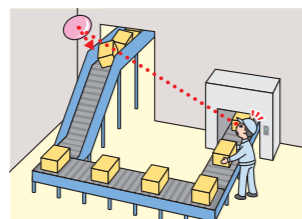

丸ミラー

室内専用

やわらか
ミラー

使いやすさでロングセラー、見たいところを重点的に!

長年ご愛用いただいていた丸ミラーが、フチなしの「やわらかミラー」として新登場!
超軽量で、角度調整も簡単にできます。

万引きの抑止に

生産ラインの監視・効率アップに

不審者などの発見に