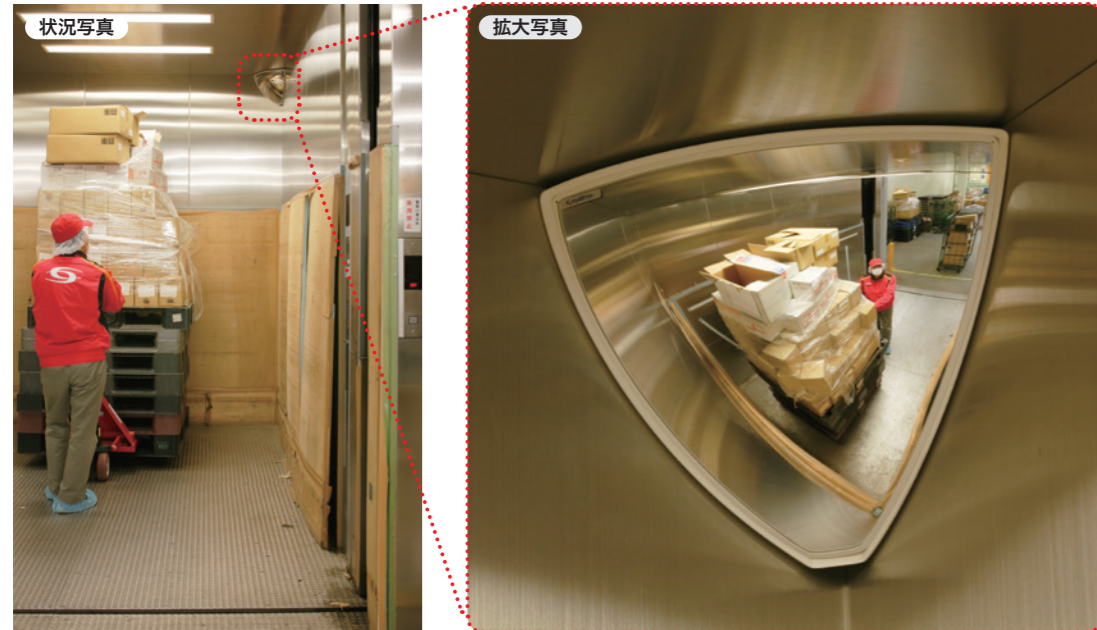

工場・倉庫の安全対策に

ドームミラー

室内専用

360°複雑なスペースをカバー! 工場・倉庫などに最適な大型タイプ

十字路はもちろん、積み荷などで生じた複雑なスペースの死角もカバーします。天井への直付けとチェーンによる吊り下げの両方ができ、工場や倉庫への設置に便利です。

工場・倉庫の安全対策に

タイプ	ビス止めタイプ		チェーン吊り下げタイプ	
品番	LT5	LT7	LT5CH	LT7CH
価格(税別)	¥24,000	¥48,000	¥24,000	¥48,000
大きさ[mm]	φ495×H225	φ690×H311	φ495×H190	φ690×H261
ミラーの厚さ[mm]	3			
全重量[kg]	0.82	1.6	0.86	1.7
像の大きさ(曲率半径)	小(256R)	小(359R)	小(256R)	小(359R)
ミラー材質	高級アクリル			
取付場所	天井	○		
	壁	×		
付属品	アルミチャンネル、4×45トラスタッピングビス2本		アルミチャンネル、チェーン吊り下げセット	
取付方法				
付属チェーンの長さ[mm]			c=330 d=360	c=330 d=440
オプションパーツ	特殊取付金物(p.20)	TL, TX, TY	×	
	吊パイプ(p.21)	×	×	
備考	チェーンは延長することができます。ご相談ください。			

品番	D100	
価格(税別)	¥98,000	
大きさ[mm]	φ1,043×H420	
ミラーの厚さ[mm]	3	
全重量[kg]	5.3	
像の大きさ(曲率半径)	中(512R)	
ミラー材質/枠材質	高級アクリル/アルミ	
枠色	シルバー	
取付場所	天井	○
	壁	×
付属品	アルミチャンネル1本、4×45トラスタッピングビス3本、チェーン(H鋼などへの巻き付け用)	
取付方法	<p>※自重が大きいため、チェーンをビスで天井に固定することはできません。</p>	
付属チェーンの長さ[mm]	c=2,065 d=540	
オプションパーツ	特殊取付金物(p.20)	×
	吊パイプ(p.21)	×
備考	チェーンは延長することができます。ご相談ください。/D30、D50、D70は生産を終了しました。(後継品:ラミドーム)	

クォーターミラー

エレベータ用

室内専用

フォークリフトの接触防止に!

両面テープとマグネットで、エレベータのコーナーに簡単に設置できるミラー。
フォークリフトなどの隙間確認・接触防止に役立ちます。

フォークリフトの接触防止に

エレベータに乗り込む時の確認に

女性の背後不安解消に