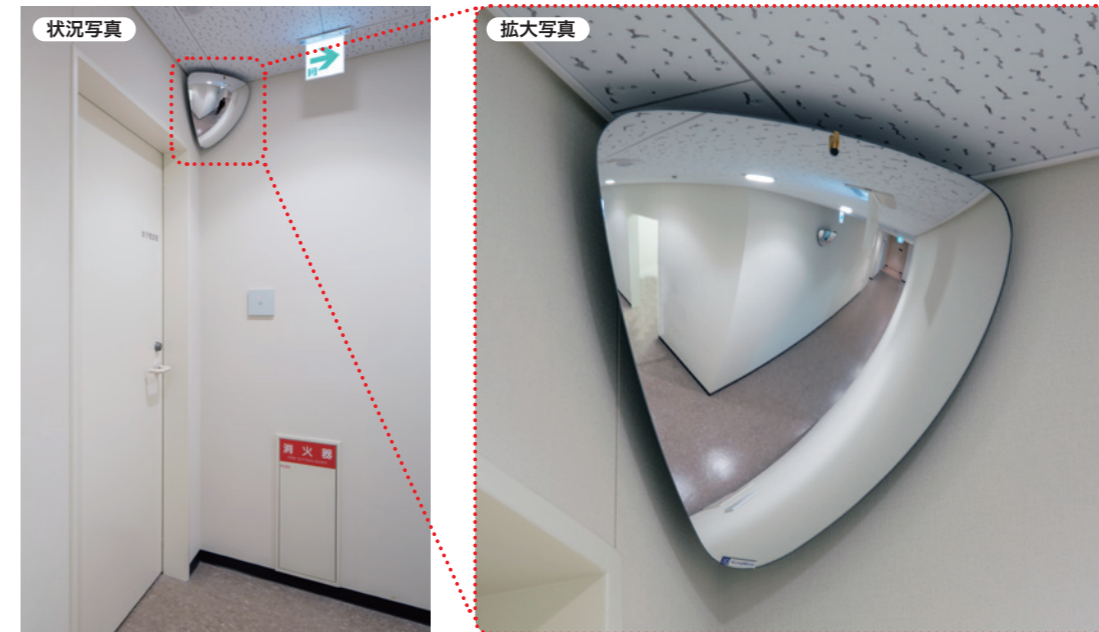

受付・待合室に

品番	MF28	MF44	MF60	MF80
価格(税別)	¥12,000	¥22,000	¥26,000	¥55,000
大きさ[mm]	φ280	φ440	φ600	φ803
ミラーの厚さ[mm]	2			
全重量[kg]	0.51	0.88	1.3	2.1
像の大きさ(曲率半径)	小(270R)	中(600R)	大(1,500R)	大(1,500R)
アーム長さ[mm]	200	250		260~445mm(調節可能)
ミラー材質/アーム・パイプ材質	高級アクリル/スチール			高級アクリル/アルミ
ミラー裏面色/アーム・パイプ色	ホワイト/ホワイト			ホワイト/シルバー
取付場所	天井	○	○	○
	壁	○	○	○
付属品	フレキシブルアーム(角度調整可能なアーム・表ベース付き)、裏ベースセット			丸パイプストレート、5×45 トラスタッピングビス3本
取付方法				
オプションパーツ	特殊取付金物(p.20)	TC, TP, TS, TL, TZ, TX, TY	TC, TP, TS, TL, TX, TY	×
	吊パイプ(p.21)	○		

ラミコーナー

GOOD
DESIGN

室内専用

やわらか
ミラー

L字路に! コーナーの死角がよく見える

L字路や階段などのコーナーにフィットして、気くばりや衝突防止に役立つミラー。
主張しすぎないデザインで、あらゆる空間に調和します。

L字路の衝突防止に

バックヤードの安全対策に

T字路の衝突防止や病院・介護施設の見守りに!

視野角は180°以上。壁に設置したフレームに引っかけるだけのライト感覚の壁掛けミラーです。
T字路の衝突防止など幅広い用途にご利用いただけます。

T字路の衝突防止に

病院・介護施設の見守りに

エレベータホールの衝突防止に

品番	L5	L7	L10
価格(税別)	¥26,000	¥38,000	¥68,000
大きさ[mm]	W480×H247×D160	W665×H340×D235	W965×H490×D285
ミラーの厚さ[mm]	2		
全重量[kg]	0.36	0.64	1.4
像の大きさ(曲率半径)	小(301R)	小(414R)	中(634R)
ミラー材質/フレーム材質	高級アクリル/アルミ		
ミラー裏面色/フレーム色	グレー/グレー		ホワイト/ホワイト
取付場所	天井	×	
	壁	○	
付属品	フレーム、4×25トラスタッピングビス1本		フレーム(要組立)、4×25トラスタッピングビス2本
取付方法			
オプションパーツ	特殊取付金物(p.20)	×	
	吊パイプ(p.21)	×	