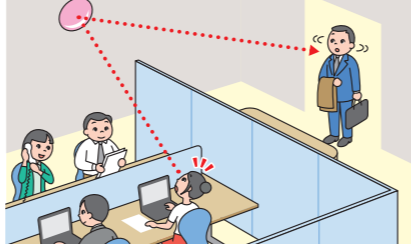

ガラス製ミラーをワールンに変更

中村屋 様
ライン直前の手洗いの、わずかな空きスペースにあわせてワールンを設置しました。平面タイプで毛髪を入念にチェックした後、凸面タイプで全身のチェックをしています。

オフィス・ロッカー・バックヤードでの活用例

▶バックヤードのスムーズな通行に

▶来客へのすばやい対応に

▶通路の衝突防止に

▶階段での衝突防止に

▶ロッカー室の盗難対策・忘れ物対策に