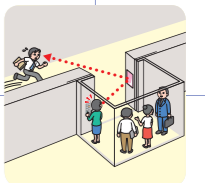

SF68-HL 514
ミラー品番 吊パイプ型式 ご希望のパイプの長さ

ワールン

姿見用

室内専用

食品の異物混入対策に!

ハンマーで叩いても割れない姿見用のミラー。超軽量で設置も簡単です。コンパクトながら全身のチェックが可能な凸面タイプと、像の大きさが1:1の平面タイプがあります。

凸面タイプ

平面タイプ

入場時の衛生チェックに

タイプ	凸面タイプ	平面タイプ
品番	PS80	V45
価格(税別)	¥58,000	¥24,000
大きさ[mm]	W490×H770×D47	W300×H450
ミラーの厚さ[mm]	2	
全重量[kg]	1.1	0.37
像の大きさ(曲率半径)	大(2,200R)	
ミラー材質	ポリカーボネート	
付属品	4×45トラスタッピングビス1本	[4×30トラスタッピングビス、ワッシャー]2セット
取付方法	<p>壁掛け(ビス1ヶ所)</p>	<p>ビス止め(ビス2ヶ所、ずれ止め両面テープ付き)</p>
備考	市販のフック(耐荷重5kg以上)に掛けて使用することもできます。	

注:平面タイプはミラーから1m以内でご使用ください。遠くから見ると像がゆがみます。

Installation Example

活用例

店舗での活用例

▶お客様へのタイミングのよい声かけに

▶来客へのすばやい対応に

▶万引きの抑止に

▶お店のすばやい状況把握に