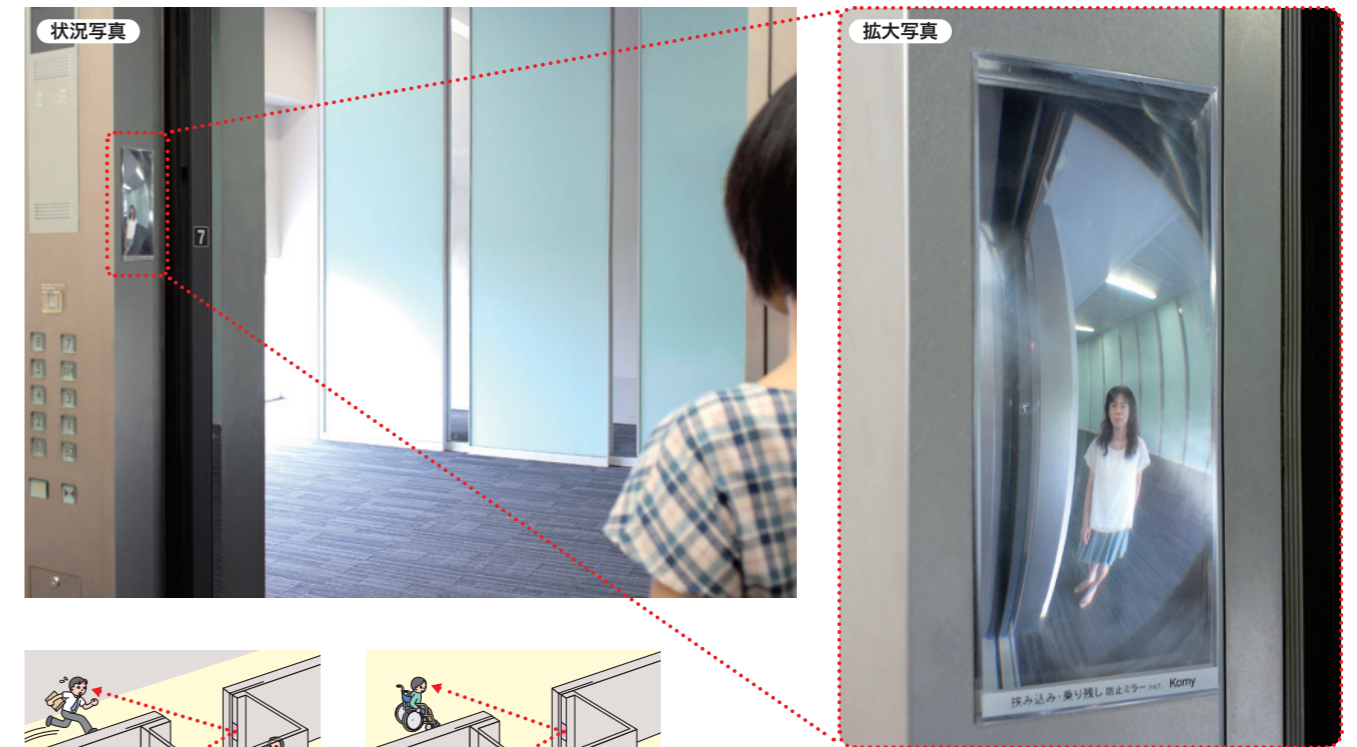

注: 砂壁、紙壁(和紙等を使用)、はがれやすい塗装面、凸凹面、フッ素・シリコン等で処理された壁面には取付できません。

FFミラー三方枠用

エレベータ用

室内専用

乗り残し・挟み込み防止に！ミラーが大きく、より広い範囲が映る

エレベータの三方枠に貼って使うミラー。かごの中から顔を出さなくても、ミラーを見るだけで乗り込もうとしている人がいないか確認できます。

安全な運行と昇降回数の削減に

利用者同士の気くばりに

品番	FVL16A	FVL16B	FVL16C
傾斜角 (三方枠の傾斜角によってミラーの焦点位置が変わります。なお、31度以上は取付できません。)	0~10度	11~20度	21~30度
価格(税別)		¥18,000	
大きさ[mm]		W145×H205	
厚さ[mm]		2.0	
全重量[g]		69	
像の大きさ(曲率半径)		小(180R相当)	
ミラー材質		特殊プラスチック	
取付方法		強力両面テープ(裏面に貼付済み)	
備考	<p>新築や改装時には「はめ込み工法」での設置が可能です。ご相談ください。</p> <p>●壁面にミラーをはめ込むため、統一感のある美しい仕上がりになります。 ●サイズや形は特注が可能で、設計者の意図を反映できます。</p> <div style="display: flex; align-items: center;"> <div style="margin-right: 20px;"> <p>従来の方法</p> </div> <div> <p>はめ込み工法</p> </div> </div>		

FFミラーかご用

エレベータ用

室内専用

乗り残し・挟み込み防止に！1枚で複数階を対策

エレベータの出入口柱(前柱)に貼って使うミラー。かごの中から顔を出さなくても、ミラーを見るだけで乗り込もうとしている人がいないか確認できます。

安全な運行と昇降回数の削減に

利用者同士の気くばりに

品番	F9BN	F8BN
価格(税別)	¥18,200	
大きさ[mm]	W85×H205	W75×H205
厚さ[mm]	2.1	
全重量[g]	42	38
像の大きさ(曲率半径)	小(180R相当)	
ミラー材質	特殊プラスチック	
取付方法	強力両面テープ(裏面に貼付済み)	
備考	幅75mm未満の出入口柱(前柱)に対応の特注品があります。ご相談ください。	

飛行機の中

世界の100以上のエアラインが採用!!

飛行機に乗ったとき、手荷物入れの中が見えなくて困ったことはありませんか？ 手荷物入れは高い位置にあるので、背の低い方だと「椅子やステップに乗らないと中が見えない」ということもあると思います。

そんな方たちの役に立っているのがFFミラー。視野が広く、一目で手荷物入れの中全体を見渡すことができますので、背の低い方でもミラーを見ながら荷物を取り出すことができます。また、忘れ物のチェック用としても便利です！