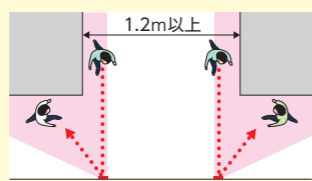

注: 砂壁、紙壁(和紙等を使用)、はがれやすい塗装面、凸凹面、フッ素・シリコン等で処理された壁面には取付できません。

T字路への設置の仕方

▶ 1.2m以内の狭い通路から進む場合

左右用

左右用を中央に1枚貼ってください。

▶ 1.2m以上の広い通路から進む場合

片側用 片側用

片側用を通路の両端に1枚ずつ貼ってください。

注意

1.2m以上の広い通路の中央に左右用を貼ると、見たいところが映らない可能性がありますのでご注意ください。

映らない X 左右用

片側用 (通路の片側を見たいとき)

▶ FT23A、FT33A、FT23AM、FT33AM (縦長の形状)

▶ FT70 (横長の形状)

L字路の衝突防止に

広いT字路の衝突防止に