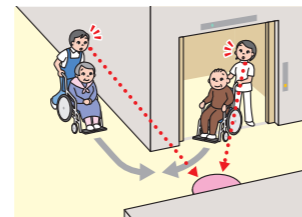

T字路の衝突防止や病院・介護施設の見守りに!

視野角は180°以上。壁に設置したフレームに引っかけるだけのライト感覚の壁掛けミラーです。
T字路の衝突防止など幅広い用途にご利用いただけます。

T字路の衝突防止に

病院・介護施設の見守りに

エレベータホールの衝突防止に

品番	L5	L7	L10
価格(税別)	¥26,000	¥38,000	¥68,000
大きさ[mm]	W480×H247×D160	W665×H340×D235	W965×H490×D285
ミラーの厚さ[mm]	2		
全重量[kg]	0.36	0.64	1.4
像の大きさ(曲率半径)	小(301R)	小(414R)	中(634R)
ミラー材質/フレーム材質	高級アクリル/アルミ		
ミラー裏面色/フレーム色	グレー/グレー		ホワイト/ホワイト
取付場所	天井	×	
	壁	○	
付属品	フレーム、4×25トラスタッピングビス1本		フレーム(要組立)、4×25トラスタッピングビス2本
取付方法			
オプションパーツ	特殊取付金物(p.20)	×	
	吊パイプ(p.21)	×	