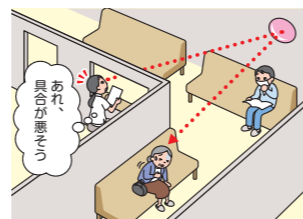

丸ミラー

室内専用

やわらか
ミラー

使いやすさでロングセラー、見たいところを重点的に!

長年ご愛用いただいていた丸ミラーが、フチなしの「やわらかミラー」として新登場!
超軽量で、角度調整も簡単にできます。

万引きの抑止に

生産ラインの監視・効率アップに

不審者などの発見に