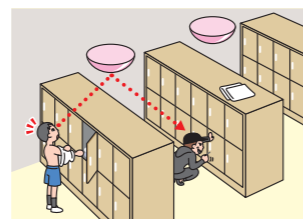

ラミドーム

室内専用

やわらか
ミラー

十字路の衝突防止に! 什器の間の死角解消にも

浮遊感覚のシンプルデザイン。360°の方向からも人の動きが見えるので、十字路の衝突防止に最適です。什器や書棚、ロッカーなどの間の死角解消にも。

十字路の衝突防止に

来客へのすばやい対応に

ロッカー室の盗難対策・忘れ物対策に

工場・倉庫の安全対策に

ドームミラー

室内専用

360°複雑なスペースをカバー! 工場・倉庫などに最適な大型タイプ

十字路はもちろん、積み荷などで生じた複雑なスペースの死角もカバーします。天井への直付けとチェーンによる吊り下げの両方ができ、工場や倉庫への設置に便利です。

工場・倉庫の安全対策に

タイプ	ビス止めタイプ		チェーン吊り下げタイプ	
品番	LT5	LT7	LT5CH	LT7CH
価格(税別)	¥24,000	¥48,000	¥24,000	¥48,000
大きさ[mm]	φ495×H225	φ690×H311	φ495×H190	φ690×H261
ミラーの厚さ[mm]	3			
全重量[kg]	0.82	1.6	0.86	1.7
像の大きさ(曲率半径)	小(256R)	小(359R)	小(256R)	小(359R)
ミラー材質	高級アクリル			
取付場所	天井	○		
	壁	×		
付属品	アルミチャンネル、4×45トラスタッピングビス2本		アルミチャンネル、チェーン吊り下げセット	
取付方法				
付属チェーンの長さ[mm]			c=330 d=360	c=330 d=440
オプションパーツ	特殊取付金物(p.20)	TL, TX, TY	×	
	吊パイプ(p.21)	×	×	
備考	チェーンは延長することができます。ご相談ください。			