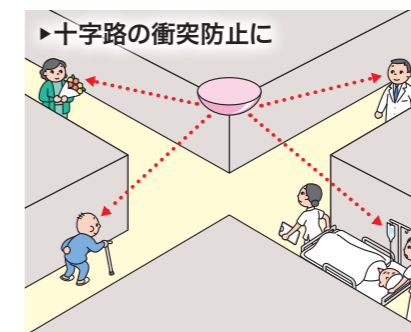

注:平面タイプはミラーから1m以内でご使用ください。遠くから見ると像がゆがみます。

Installation Example

活用例

店舗での活用例

▶お客様へのタイミングのよい声かけに

▶来客へのすばやい対応に

▶万引きの抑止に

▶お店のすばやい状況把握に

▶不審者などの早期発見に

病院・福祉施設での活用例

▶院内・施設内の見守りに

▶出入口の見守りに

▶受付・待合室・スタッフルームに

▶T字路の衝突防止に

▶L字路の衝突防止に

▶十字路の衝突防止に

▶エレベータホールの衝突防止に

保安員の方々からも好評です

ABAB 上野店 様

保安員の方々には、「ミラーをつけてから万引犯を捕まえやすくなりました」と効果を実感していただけました。スタッフからも「お店に一人で立つとき、ミラーがあれば安心!」と好評です。

気づきやすくなりました

MINIPLA 新越谷ヴァリエ店 様

ミラーを利用して柱の裏なども確認できるようになりました。作業をしながらでもお客様の動きを確認できるので、「お声がけ」など気づきができます。ミラーを導入して接客の大切さが再確認できました。

「レジ待ちの人」がわかります

NEWDAYS 横浜南口店 様

ミラーをつけてからは、レジの位置から棚の商品に欠品がないかわかるようになりました。逆にレジから離れていても、ミラーでレジに並ぶ人に気づくことができ、お客様をお待たせしないようになりました。

作業中にも患者様の動きを察知

足利赤十字病院 様

人の流れが集中する動線はもちろん、配膳車の行き交う通路などにもミラーを設置しています。スタッフから「ナースステーションで作業中でも患者様の動きが察知できて安心」という報告があがっています。