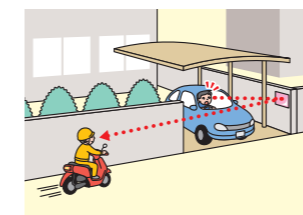

FFミラーは普通のミラーより視野が広いので、死角から来る自転車の姿が映り込んでいます。

メンテナンス

- ミラーのほこりや汚れは、市販のガラスクリーナーで定期的に拭き取ってください。
- FFミラーは特殊プラスチックの性質上、細かいキズが見られる場合がありますが、視認性には問題ありません。

FFミラー車出口

屋外可

安全確認、快適発進!!

駐車場や倉庫の出入口用ミラー。道路の死角から来る人や自転車などを確認できます。ドライバーの目の高さ(目安1~1.4m)に設置してお使いください。

注: Wは横、Hは縦の長さ。縦・横を逆にして使うと視野が狭くなりますのでご注意ください。

FFミラー通路

室内専用

ヒヤリ・ハット解消!! 正面に貼るだけ

病院・オフィス・学校・工場・公共施設・商業施設など、あらゆる通路の衝突防止にご利用いただけます。目の高さに設置できるので、正面を見るだけで死角が自然と目に入ります。

左右用 (通路の左右両側を見たいとき)

狭いT字路の衝突防止に

階段の踊り場の衝突防止に