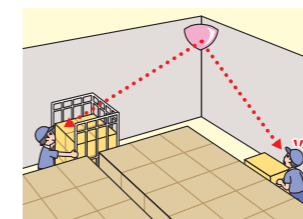

ラミコーナー

GOOD
DESIGN

室内専用

やわらか
ミラー

L字路に! コーナーの死角がよく見える

L字路や階段などのコーナーにフィットして、気くばりや衝突防止に役立つミラー。
主張しすぎないデザインで、あらゆる空間に調和します。

L字路の衝突防止に

バックヤードの安全対策に