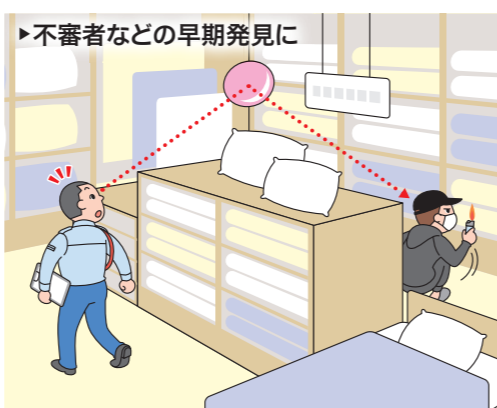

入場時の衛生チェックに

タイプ	凸面タイプ	平面タイプ
品番	PS80	V45
価格(税別)	¥58,000	¥24,000
大きさ[mm]	W490×H770×D47	W300×H450
ミラーの厚さ[mm]	2	
全重量[kg]	1.1	0.37
像の大きさ(曲率半径)	大(2,200R)	
ミラー材質	ポリカーボネート	
付属品	4×45トラスタッピングビス1本	[4×30トラスタッピングビス、ワッシャー]2セット
取付方法	<p>壁掛け(ビス1ヶ所)</p>	<p>ビス止め(ビス2ヶ所、ずれ止め両面テープ付き)</p>
備考	市販のフック(耐荷重5kg以上)に掛けて使用することもできます。	

注:平面タイプはミラーから1m以内でご使用ください。遠くから見ると像がゆがみます。

Installation Example

活用例

店舗での活用例

▶お客様へのタイミングのよい声かけに

▶来客へのすばやい対応に

▶万引きの抑止に

▶お店のすばやい状況把握に

▶不審者などの早期発見に

病院・福祉施設での活用例

▶院内・施設内の見守りに

▶出入口の見守りに

▶受付・待合室・スタッフルームに

▶T字路の衝突防止に

▶L字路の衝突防止に

▶十字路の衝突防止に