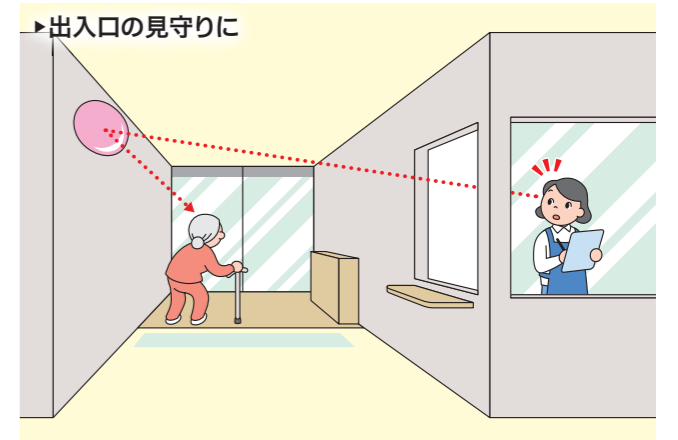

注:平面タイプはミラーから1m以内でご使用ください。遠くから見ると像がゆがみます。

Installation Example

活用例

店舗での活用例

▶お客様へのタイミングのよい声かけに

▶来客へのすばやい対応に

▶万引きの抑止に

▶お店のすばやい状況把握に

▶不審者などの早期発見に

病院・福祉施設での活用例

▶院内・施設内の見守りに

▶出入口の見守りに

▶受付・待合室・スタッフルームに

▶T字路の衝突防止に

▶L字路の衝突防止に

▶十字路の衝突防止に

▶エレベータホールの衝突防止に

保安員の方々からも好評です

ABAB 上野店 様

保安員の方々には、「ミラーをつけてから万引犯を捕まえやすくなりました」と効果を実感していただけました。スタッフからも「お店に一人で立つとき、ミラーがあれば安心!」と好評です。

気づきやすくなりました

MINIPLA 新越谷ヴァリエ店 様

ミラーを利用して柱の裏なども確認できるようになりました。作業をしながらでもお客様の動きを確認できるので、「お声がけ」など気づきができます。ミラーを導入して接客の大切さが再確認できました。