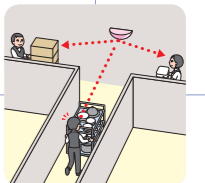

SF68-HL 514
ミラー品番 吊パイプ型式 ご希望のパイプの長さ

ワールン

姿見用

室内専用

食品の異物混入対策に!

ハンマーで叩いても割れない姿見用のミラー。超軽量で設置も簡単です。コンパクトながら全身のチェックが可能な凸面タイプと、像の大きさが1:1の平面タイプがあります。

凸面タイプ

平面タイプ

入場時の衛生チェックに

タイプ	凸面タイプ	平面タイプ
品番	PS80	V45
価格(税別)	¥58,000	¥24,000
大きさ[mm]	W490×H770×D47	W300×H450
ミラーの厚さ[mm]	2	
全重量[kg]	1.1	0.37
像の大きさ(曲率半径)	大(2,200R)	
ミラー材質	ポリカーボネート	
付属品	4×45トラスタッピングビス1本	[4×30トラスタッピングビス、ワッシャー]2セット
取付方法	<p>壁掛け(ビス1ヶ所)</p>	<p>ビス止め(ビス2ヶ所、ずれ止め両面テープ付き)</p>
備考	市販のフック(耐荷重5kg以上)に掛けて使用することもできます。	

注:平面タイプはミラーから1m以内でご使用ください。遠くから見ると像がゆがみます。

Installation Example

活用例

店舗での活用例

▶お客様へのタイミングのよい声かけに

▶来客へのすばやい対応に

▶万引きの抑止に

▶お店のすばやい状況把握に