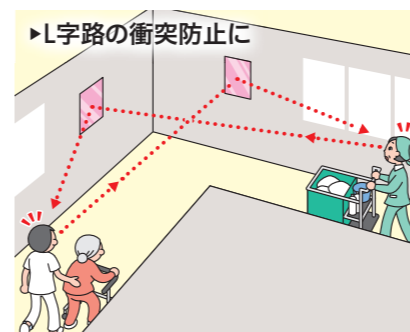

注:平面タイプはミラーから1m以内でご使用ください。遠くから見ると像がゆがみます。

Installation Example

活用例

店舗での活用例

▶お客様へのタイミングのよい声かけに

▶来客へのすばやい対応に

▶万引きの抑止に

▶お店のすばやい状況把握に

▶不審者などの早期発見に

病院・福祉施設での活用例

▶院内・施設内の見守りに

▶出入口の見守りに

▶受付・待合室・スタッフルームに

▶T字路の衝突防止に

▶L字路の衝突防止に

▶十字路の衝突防止に

▶エレベータホールの衝突防止に

保安員の方々からも好評です

ABAB 上野店 様

保安員の方々には、「ミラーをつけてから万引犯を捕まえやすくなりました」と効果を実感していただけました。スタッフからも「お店に一人で立つとき、ミラーがあれば安心!」と好評です。

気づきやすくなりました

MINIPLA 新越谷ヴァリエ店 様

ミラーを利用して柱の裏なども確認できるようになりました。作業をしながらでもお客様の動きを確認できるので、「お声がけ」など気づきができます。ミラーを導入して接客の大切さが再確認できました。

「レジ待ちの人」がわかります

NEWDAYS 横浜南口店 様

ミラーをつけてからは、レジの位置から棚の商品に欠品がないかわかるようになりました。逆にレジから離れていても、ミラーでレジに並ぶ人に気づくことができ、お客様をお待たせしないようになりました。

作業中にも患者様の動きを察知

足利赤十字病院 様

人の流れが集中する動線はもちろん、配膳車の行き交う通路などにもミラーを設置しています。スタッフから「ナースステーションで作業中でも患者様の動きが察知できて安心」という報告があがっています。