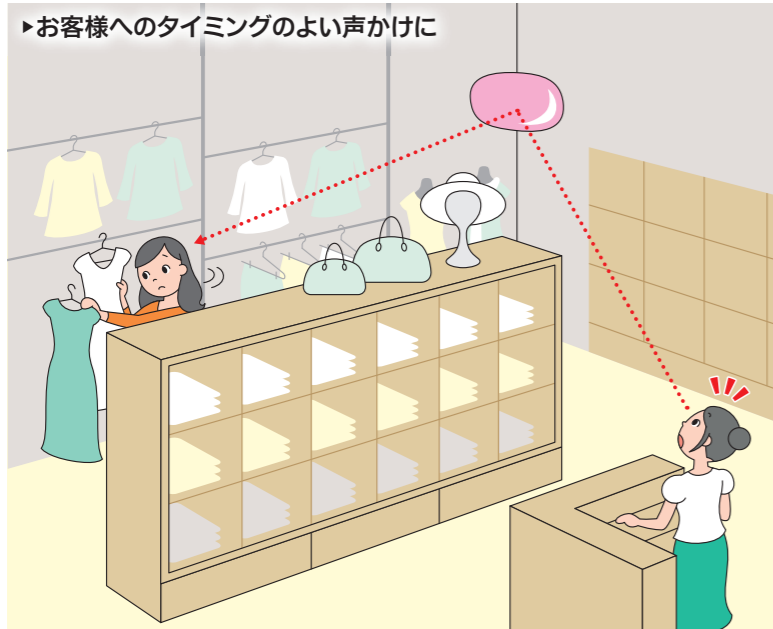

入場時の衛生チェックに

タイプ	凸面タイプ	平面タイプ
品番	PS80	V45
価格(税別)	¥58,000	¥24,000
大きさ[mm]	W490×H770×D47	W300×H450
ミラーの厚さ[mm]	2	
全重量[kg]	1.1	0.37
像の大きさ(曲率半径)	大(2,200R)	
ミラー材質	ポリカーボネート	
付属品	4×45トラスタッピングビス1本	[4×30トラスタッピングビス、ワッシャー]2セット
取付方法	<p>壁掛け(ビス1ヶ所)</p>	<p>ビス止め(ビス2ヶ所、ずれ止め両面テープ付き)</p>
備考	市販のフック(耐荷重5kg以上)に掛けて使用することもできます。	

注:平面タイプはミラーから1m以内でご使用ください。遠くから見ると像がゆがみます。

Installation Example

活用例

店舗での活用例

▶お客様へのタイミングのよい声かけに

▶来客へのすばやい対応に

▶万引きの抑止に

▶お店のすばやい状況把握に