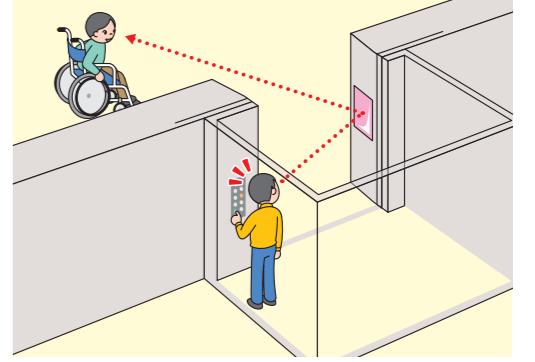

ガラス製ミラーをワールンに変更

中村屋 様
ライン直前の手洗いの、わずかな空きスペースにあわせてワールンを設置しました。平面タイプで毛髪を入念にチェックした後、凸面タイプで全身のチェックをしています。

オフィス・ロッカー・バックヤードでの活用例

▶バックヤードのスムーズな通行に

▶来客へのすばやい対応に

▶通路の衝突防止に

▶階段での衝突防止に

▶ロッカー室の盗難対策・忘れ物対策に

▶台車・配膳車の安全運搬に

エレベータでの活用例

▶挟み込み・乗り残し防止に

▶利用者同士の気づきほかに

▶車やフォークリフトの接触防止に

▶乗り込む時の確認に

▶女性の背後不安解消に

より安全なワークスペースに