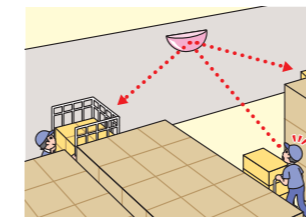

T字路の衝突防止に! 工場・倉庫などに最適なガッシリタイプ

視野角は180°以上。T字路の衝突防止に最適。
大きくて見やすいので、工場・倉庫・大型店などでの使用に適しています。

T字路の衝突防止に

品番	HD100	
価格(税別)	¥68,000	
大きさ[mm]	W1,040×H540×D261	
ミラーの厚さ[mm]	2	
全重量[kg]	2.9	
像の大きさ(曲率半径)	中(634R)	
ミラー材質/ハウジング材質	高級アクリル/発泡塩ビ	
ハウジング色	ホワイト	
取付場所	天井	×
	壁	○
付属品	4×25トラスタッピングビス2本	
取付方法		
オプションパーツ	特殊取付金物(p.20)	×
	吊パイプ(p.21)	×
備考	HD50、HD70は生産を終了しました。(後継品:ラミ)