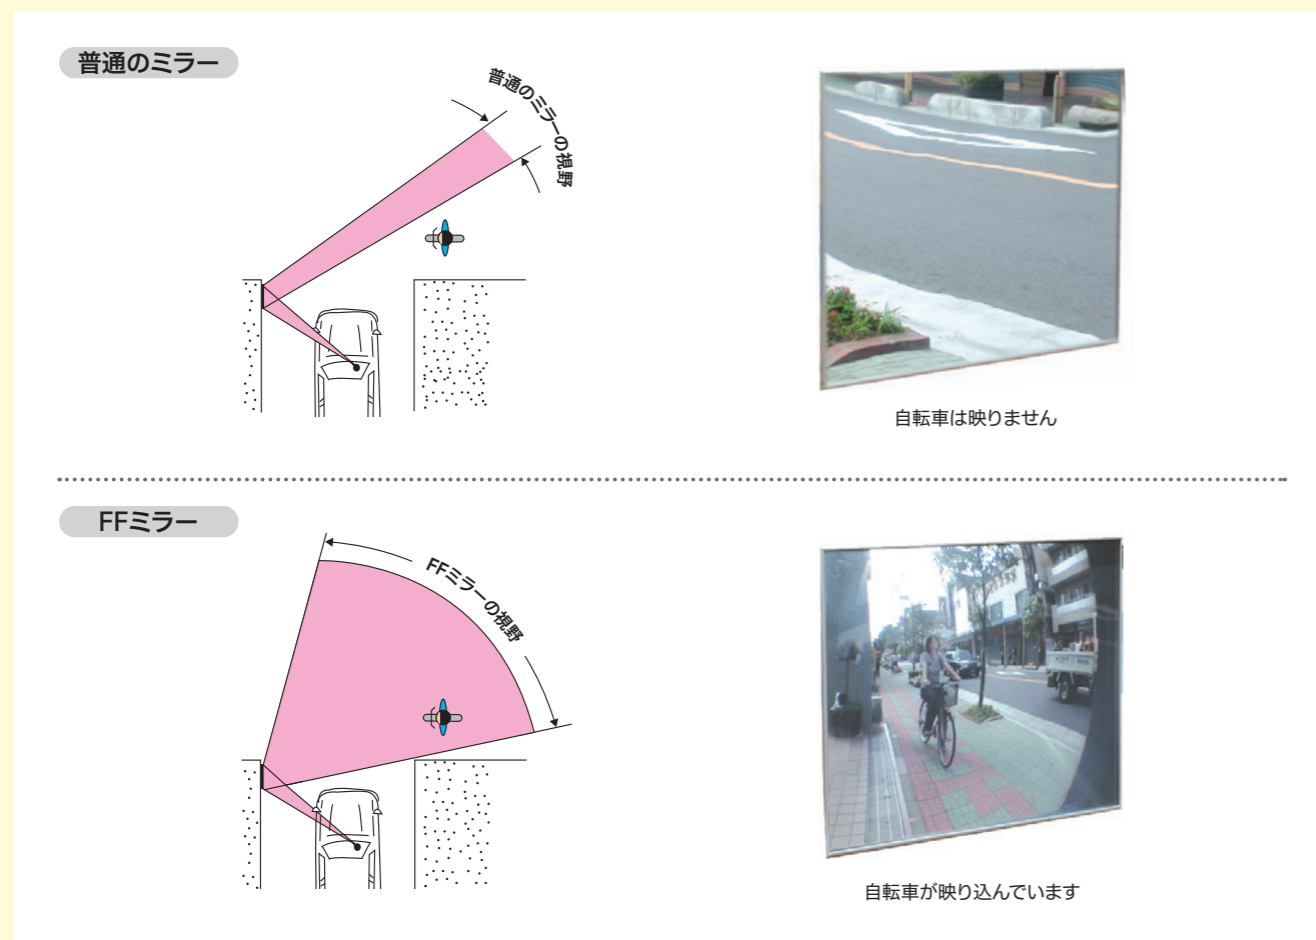

こんなに視野が違います!

下の図は、FFミラー車出口の視野を、普通のミラーと比較したものです。

FFミラーは普通のミラーより視野が広いので、死角から来る自転車の姿が映り込んでいます。

メンテナンス

- ●ミラーのほこりや汚れは、市販のガラスクリーナーで定期的に拭き取ってください。
- ●FFミラーは特殊プラスチックの性質上、細かいキズが見られる場合がありますが、視認性には問題ありません。

FFミラー車出口

屋外可