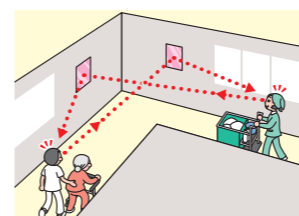

注意

1.2m以上の広い通路の中央に左右用を貼ると、見たいところが映らない可能性がありますのでご注意ください。

映らない X 左右用

片側用 (通路の片側を見たいとき)

▶ FT23A、FT33A、FT23AM、FT33AM (縦長の形状)

▶ FT70 (横長の形状)

L字路の衝突防止に

広いT字路の衝突防止に

注: 砂壁、紙壁(和紙等を使用)、はがれやすい塗装面、凸凹面、フッ素・シリコン等で処理された壁面には取付できません。

FFミラー三方枠用

エレベータ用

室内専用

乗り残し・挟み込み防止に！ミラーが大きく、より広い範囲が映る

エレベータの三方枠に貼って使うミラー。かごの中から顔を出さなくても、ミラーを見るだけで乗り込もうとしている人がいないか確認できます。

安全な運行と昇降回数の削減に

利用者同士の気くばりに