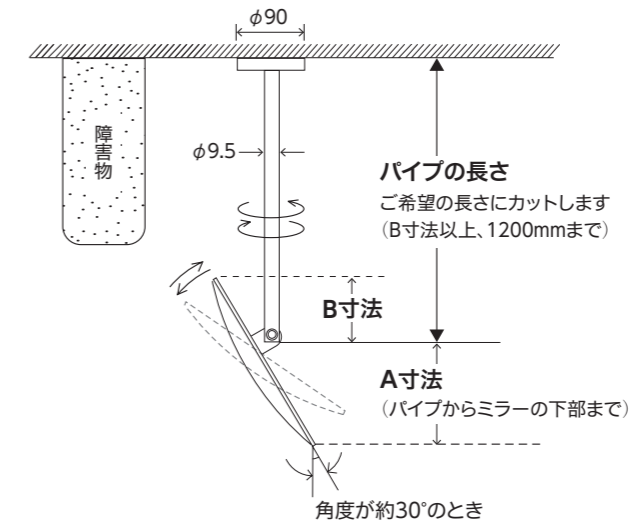

オプションパーツ

下記のような場所でもミラーをご活用いただけるよう、特殊取付金物への変更と、吊パイプへの変更を無料で承っています。オプションパーツへの変更をご希望の場合は、ミラーご注文の際に一緒にお申し込みください(変更した状態で出荷します)。ミラーを購入済で部品のみ必要な場合はご相談ください。

特殊取付金物 こんなところにも取り付けできます。

単位[mm]

品番	取付場所	仕様・寸法	対応機種
TC	平板(H鋼)用 	挟める幅 ~40 	- スーパーオーバル (SF35Cを除く) - 丸ミラー (MF80を除く)
TP	パイプ用 	挟めるパイプ径 φ15~φ60 	- スーパーオーバル (SF35Cを除く) - 丸ミラー (MF80を除く)
TS	丸柱・角柱用 	巻ける円柱 φ70~φ900 巻ける角柱 1辺が55~650 	- スーパーオーバル (SF35Cを除く) - 丸ミラー (MF80を除く)
TL	目の粗い金網用 	挟める金網の厚さ ~15 	- スーパーオーバル (SF35Cを除く) - 丸ミラー (MF80を除く) - ラミドーム
TZ	ライティングレール用 	ほとんどのライティングレールに設置できます 	- スーパーオーバル (SF35C、SF80、SF81を除く) - 丸ミラー (MF60、MF80を除く)
TX	金網用 	挟める金網の厚さ ~5 	- スーパーオーバル (SF35Cを除く) - 丸ミラー (MF80を除く) - ラミドーム
TY	配線ダクト・角パイプ用 	挟めるタテ幅 ~70 挟めるヨコ幅 ~65 	- スーパーオーバル (SF35Cを除く) - 丸ミラー (MF80を除く) - ラミドーム

吊パイプ(HL型) ご希望の長さにカットします。天井からもっと下げたいときにご利用ください。

品番	スーパーオーバル			
	SF55	SF68	SF80	SF81
A寸法	154	183	278	282
B寸法	86	104	157	153

品番	丸ミラー			
	MF28	MF44	MF60	MF80
A寸法	149	266	365	426
B寸法	96	117	156	235

吊パイプは、スーパーオーバル(SF35C、SF35Bを除く)と丸ミラーのみ対応可能です。

パイプの長さの決め方例

1. **例1** 手前にある障害物(H400mm)より下になるようにSF68をつけたい。
   ▶パイプの長さ $400(\text{障害物の寸法}) + 104(\text{SF68のB寸法}) + 10(\text{ゆとり}) = 514\text{mm}$
2. **例2** 天井からミラー下部までの距離が1200mmになるようにMF60をつけたい。
   ▶パイプの長さ $1200(\text{ミラー下部までの距離}) - 365(\text{MF60のA寸法}) = 835\text{mm}$

オプションパーツの注文の仕方

特殊取付金物

ミラーの品番の後ろに、金物品番を書いてください。

[例] MF44をH鋼に取り付けたい

MF44 TC
ミラー品番   ご希望の金物品番

吊パイプ(HL型)

ミラーの品番の後ろに、ハイフン、HL、パイプの長さを書いてください。

[例] SF68のパイプの長さを514mmにしたい

SF68-HL 514
ミラー品番   吊パイプ型式   ご希望のパイプの長さ