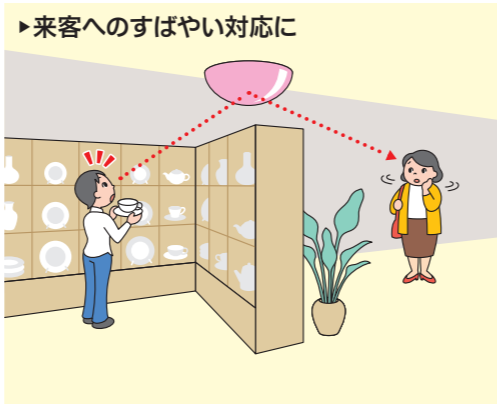

入場時の衛生チェックに

タイプ	凸面タイプ	平面タイプ
品番	PS80	V45
価格(税別)	¥58,000	¥24,000
大きさ[mm]	W490×H770×D47	W300×H450
ミラーの厚さ[mm]	2	
全重量[kg]	1.1	0.37
像の大きさ(曲率半径)	大(2,200R)	
ミラー材質	ポリカーボネート	
付属品	4×45トラスタッピングビス1本	[4×30トラスタッピングビス、ワッシャー]2セット
取付方法	<p>壁掛け(ビス1ヶ所)</p>	<p>ビス止め(ビス2ヶ所、ずれ止め両面テープ付き)</p>
備考	市販のフック(耐荷重5kg以上)に掛けて使用することもできます。	

注:平面タイプはミラーから1m以内でご使用ください。遠くから見ると像がゆがみます。

Installation Example

活用例

店舗での活用例

▶お客様へのタイミングのよい声かけに

▶来客へのすばやい対応に

▶万引きの抑止に

▶お店のすばやい状況把握に

▶不審者などの早期発見に

病院・福祉施設での活用例

▶院内・施設内の見守りに

▶出入口の見守りに

▶受付・待合室・スタッフルームに

▶T字路の衝突防止に

▶L字路の衝突防止に

▶十字路の衝突防止に

▶エレベータホールの衝突防止に

保安員の方々からも好評です

ABAB 上野店 様

保安員の方々には、「ミラーをつけてから万引犯を捕まえやすくなりました」と効果を実感していただけました。スタッフからも「お店に一人で立つとき、ミラーがあれば安心!」と好評です。

気づきやすくなりました

MINIPLA 新越谷ヴァリエ店 様

ミラーを利用して柱の裏なども確認できるようになりました。作業をしながらでもお客様の動きを確認できるので、「お声がけ」など気づきができます。ミラーを導入して接客の大切さが再確認できました。