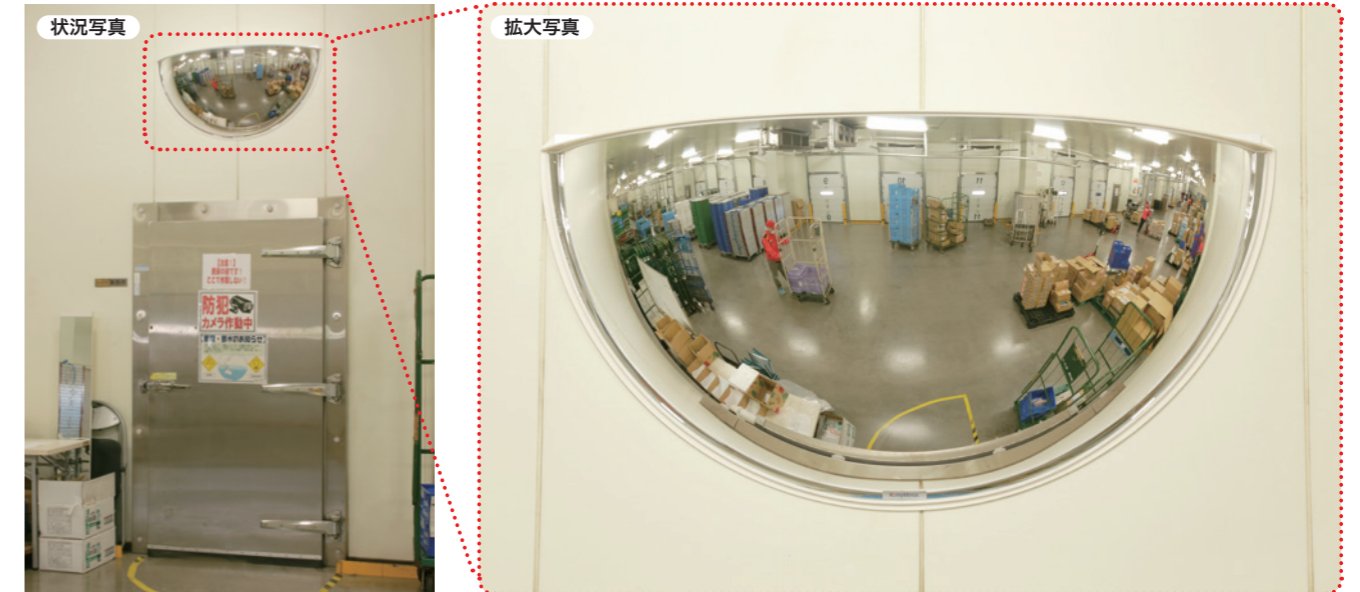

T字路の衝突防止に! 工場・倉庫などに最適なガッシリタイプ

視野角は180°以上。T字路の衝突防止に最適。
大きくて見やすいので、工場・倉庫・大型店などでの使用に適しています。

品番	HD100	
価格(税別)	¥68,000	
大きさ[mm]	W1,040×H540×D261	
ミラーの厚さ[mm]	2	
全重量[kg]	2.9	
像の大きさ(曲率半径)	中(634R)	
ミラー材質/ハウジング材質	高級アクリル/発泡塩ビ	
ハウジング色	ホワイト	
取付場所	天井	×
	壁	○
付属品	4×25トラスタッピングビス2本	
取付方法		
オプションパーツ	特殊取付金物(p.20)	×
	吊パイプ(p.21)	×
備考	HD50、HD70は生産を終了しました。(後継品:ラミ)