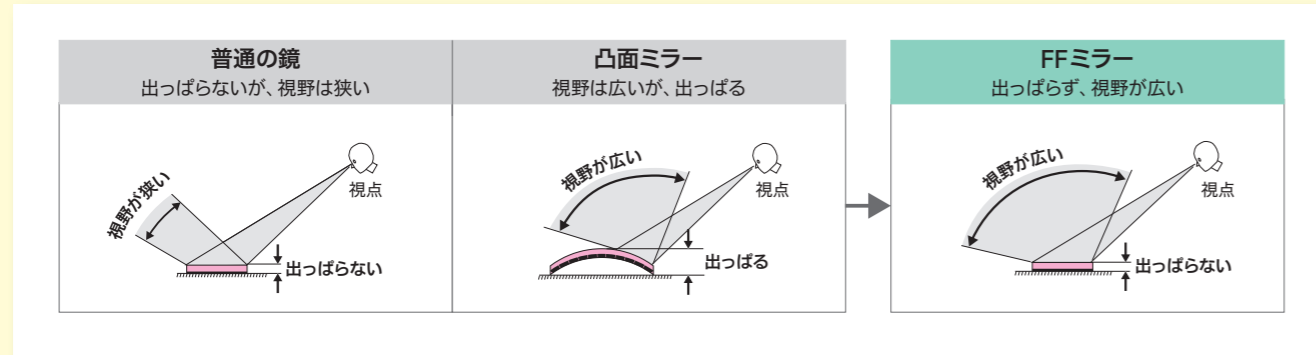

Fantastic Flat Mirror

FFミラー

FFミラーの特徴

フラットなのに視野が広い!

FFミラーは、Fantastic Flat(ファンタスティック・フラット)ミラーの略。

フラットなのに凸面鏡と同じように広い視野を持つ、世界初の不思議な鏡です。

こんなに視野が違います!

下の図は、FFミラー車出口の視野を、普通のミラーと比較したものです。

FFミラーは普通のミラーより視野が広いので、死角から来る自転車の姿が映り込んでいます。

メンテナンス

- ミラーのほこりや汚れは、市販のガラスクリーナーで定期的に拭き取ってください。
- FFミラーは特殊プラスチックの性質上、細かいキズが見られる場合がありますが、視認性には問題ありません。

FFミラー車出口

屋外可

安全確認、快適発進!!

駐車場や倉庫の出入口用ミラー。道路の死角から来る人や自転車などを確認できます。ドライバーの目の高さ(目安1~1.4m)に設置してお使いください。