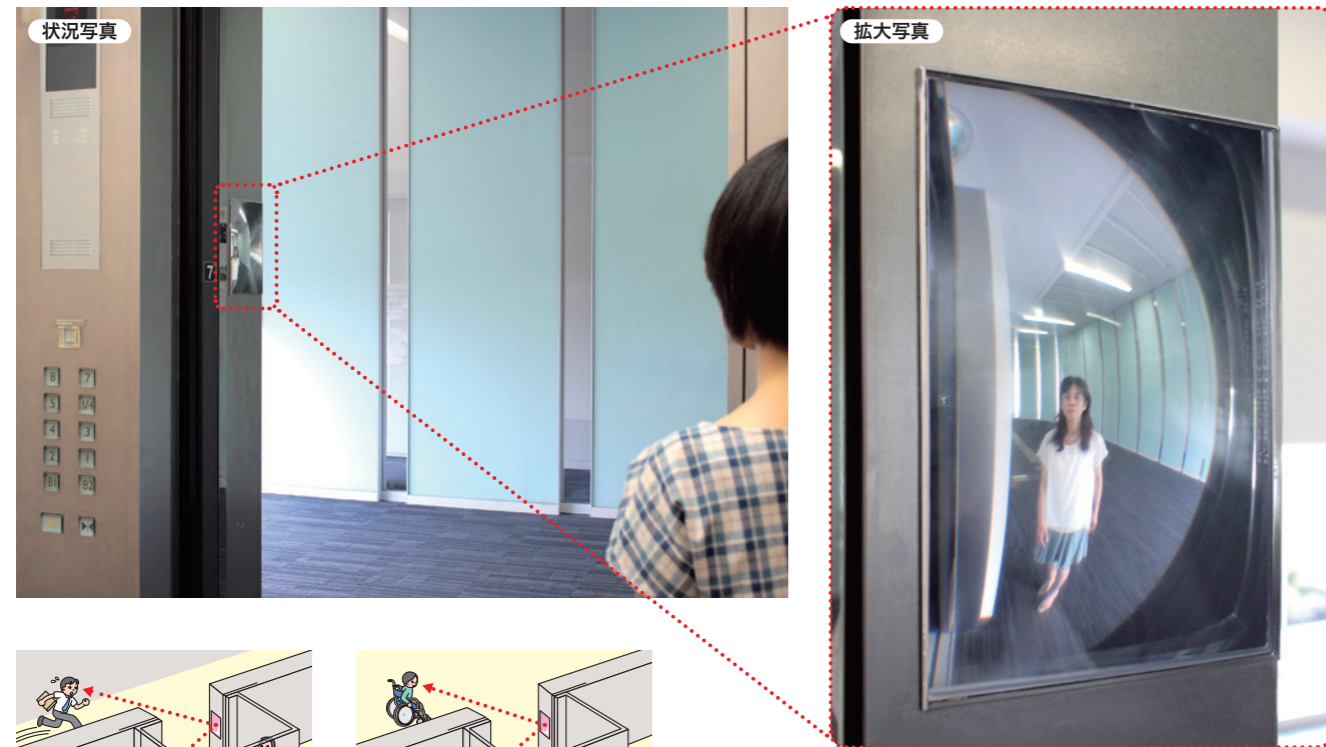

注: 砂壁、紙壁(和紙等を使用)、はがれやすい塗装面、凸凹面、フッ素・シリコン等で処理された壁面には取付できません。

FFミラー三方枠用

エレベータ用

室内専用

乗り残し・挟み込み防止に！ミラーが大きく、より広い範囲が映る

エレベータの三方枠に貼って使うミラー。かごの中から顔を出さなくても、ミラーを見るだけで乗り込もうとしている人がいないか確認できます。

安全な運行と昇降回数の削減に

利用者同士の気くばりに

品番	FVL16A	FVL16B	FVL16C
傾斜角 (三方枠の傾斜角によってミラーの焦点位置が変わります。なお、31度以上は取付できません。)	0~10度	11~20度	21~30度
価格(税別)		¥18,000	
大きさ[mm]		W145×H205	
厚さ[mm]		2.0	
全重量[g]		69	
像の大きさ(曲率半径)		小(180R相当)	
ミラー材質		特殊プラスチック	
取付方法		強力両面テープ(裏面に貼付済み)	
備考	<p>新築や改装時には「はめ込み工法」での設置が可能です。ご相談ください。</p> <p>●壁面にミラーをはめ込むため、統一感のある美しい仕上がりになります。 ●サイズや形は特注が可能で、設計者の意図を反映できます。</p> <div style="display: flex; align-items: center;"> <div style="margin-right: 20px;"> <p>従来の方法</p> </div> <div> <p>はめ込み工法</p> </div> </div>		