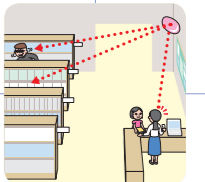

入場時の衛生チェックに

タイプ	凸面タイプ	平面タイプ
品番	PS80	V45
価格(税別)	¥58,000	¥24,000
大きさ[mm]	W490×H770×D47	W300×H450
ミラーの厚さ[mm]	2	
全重量[kg]	1.1	0.37
像の大きさ(曲率半径)	大(2,200R)	
ミラー材質	ポリカーボネート	
付属品	4×45トラスタッピングビス1本	[4×30トラスタッピングビス、ワッシャー]2セット
取付方法	<p>壁掛け(ビス1ヶ所)</p>	<p>ビス止め(ビス2ヶ所、ずれ止め両面テープ付き)</p>
備考	市販のフック(耐荷重5kg以上)に掛けて使用することもできます。	

注:平面タイプはミラーから1m以内でご使用ください。遠くから見ると像がゆがみます。

Installation Example

活用例

店舗での活用例

▶お客様へのタイミングのよい声かけに

▶来客へのすばやい対応に

▶万引きの抑止に

▶お店のすばやい状況把握に