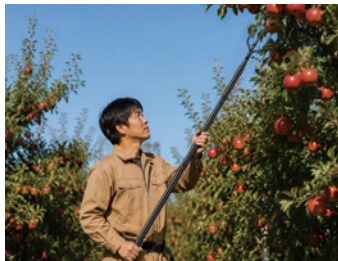

距離確保にも使える

野生動物が気になる山中で、間合いを取りやすいロングポール。鉄製なので、容易に曲がらない、かつ、160cmぐらいの長さで、野生動物との距離確保の使い方もあります。

収納・携帯しやすい4分割式

使う時はロング、収納時は分けてコンバクトに。

※ 本品は山菜採り・採果・山歩き・山中作業を補助するための商品です。
※ 野生動物への攻撃、捕獲、殺傷を目的とした商品ではありません。
※ 野生動物に遭遇した場合は、各自治体・関係機関の案内に従い、無理に近づかず、安全確保を優先してください。

商品特長

フック付き

枝を引き寄せる、掛ける、寄せる動作を補助。山菜採りや採果に使いやすい形状です。

ロングポール設計

長さを活かし、離れた場所の枝にも届きやすい。山中での距離確保にも配慮した設計です。

山歩きにも使える

持ち歩きやすく、山道での杖として使用可能。採取作業と歩行補助を一つにまとめられます。

4分割式で持ち運びやすい

使用時はロングポールとして使い、収納時は分割可能。車載・保管にも便利です。

開発背景

近年、山菜採り・登山・農地周辺の見回りなど、山や里山に入る場面では、作業のしやすさだけでなく、周囲への備えも求められています。RABLISS 山の安心フックポールは、採取・歩行・距離確保の補助を一つにまとめた、山中作業向けのフック付きロングポールです。

農林水産省も、野生鳥獣による農作物被害は営農意欲の減退や耕作放棄など、数字以上に深刻な影響を及ぼすと説明しています。

用途シーン

山菜、果実など狩りに

庭木・果樹・タラの芽など、手が届きにくい枝先の採取補助に。フックで枝を引き寄せやすく、高い位置や奥まった場所の採りをサポートします。

山歩きに

山道・斜面・林道での歩行補助に。足元が不安定な場面で、手元の支えとして使えます。

※ クマ鈴&ホイッスル KO425は別売品です。本品には付属していません。

山林作業・見回りに

農地周辺、山林、里山、施設周辺の巡回時に。山中作業の備品として、法人・自治体提案にも向いています。