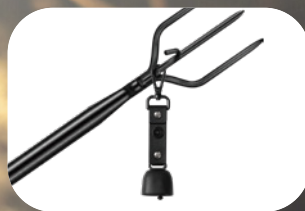

山での「採る」「歩く」「備える」を、これ一本で。

山菜採り・採果・山歩きの補助に。
山中での距離確保にも配慮した、フック付きロングポール。

山の安心フックポール **K0452**

山で使うから、実用性と備えを一つに。

山菜や果実の採取をサポートするフック付きポール。
長さを活かして枝を引き寄せやすく、山歩き時の補助にも使用できます。
野生動物の出没が気になる山中では、距離を保つための備えとしても役立ちます。

軽量設計
約 **900g**

約160cm

1本で多用途

山菜採り・採果・山歩き・山中作業の備えに。用途を限定しすぎず、山でのさまざまな場面に対応します。

フック付き設計

枝を引き寄せやすく、採取作業をサポート。手が届きにくい場所の山菜や果実にも使いやすい仕様です。

クマ鈴&ホイッスルも取付可能

※クマ鈴&ホイッスル K0425は別売品で※本品には付属していません。

距離確保にも使える

野生動物が気になる山中で、間合いを取りやすいロングポール。鉄製なので、容易に曲がらない、かつ、160cmぐらいの長さで、野生動物との距離確保の使い方もあります。

収納・携帯しやすい4分割式

使う時はロング、収納時は分けてコンバクトに。

※ 本品は山菜採り・採果・山歩き・山中作業を補助するための商品です。
※ 野生動物への攻撃、捕獲、殺傷を目的とした商品ではありません。
※ 野生動物に遭遇した場合は、各自治体・関係機関の案内に従い、無理に近づかず、安全確保を優先してください。

商品特長

フック付き

枝を引き寄せる、掛ける、寄せる動作を補助。山菜採りや採果に使いやすい形状です。

ロングポール設計

長さを活かし、離れた場所の枝にも届きやすい。山中での距離確保にも配慮した設計です。

山歩きにも使える

持ち歩きやすく、山道での杖として使用可能。採取作業と歩行補助を一つにまとめられます。

4分割式で持ち運びやすい