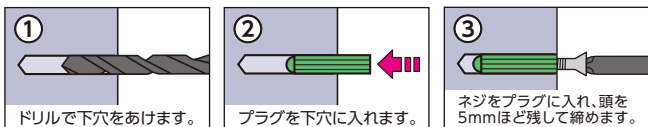

測定データは50回まで記録可能!

誤差±0.2°Cの高精度で異常を検知!

測定値補正機能を搭載! ※測定環境により生じる測定値を補正できます。
(-2.0°C~+2.0°C、0.1°C単位)

カウントモード搭載! ※計測回数が表示されます。
※最大9999。

アラート作動温度の設定・変更可能!

壁に取り付ける際は付属の
木ネジをご使用ください

木ネジ

プラグ

コンクリートなど木ネジが使えない壁の場合は、付属のプラグをご使用ください

- セット内容/本体×1、USBケーブル×1、木ネジ(φ4×25mm)×2、プラグ×2
- サイズ/98×153×60mm
- 化粧箱入り
- ※三脚・電池は付属いたしません。

商品仕様	
センサータイプ	赤外線センサー
測定距離	1~8cm
測定範囲	34.0°C~42.9°C
測定精度	±0.2°C
測定時間	約0.5秒
電源	USB給電 or 単4電池 3本(別売)
測定モード	温度測定モード / カウントモード