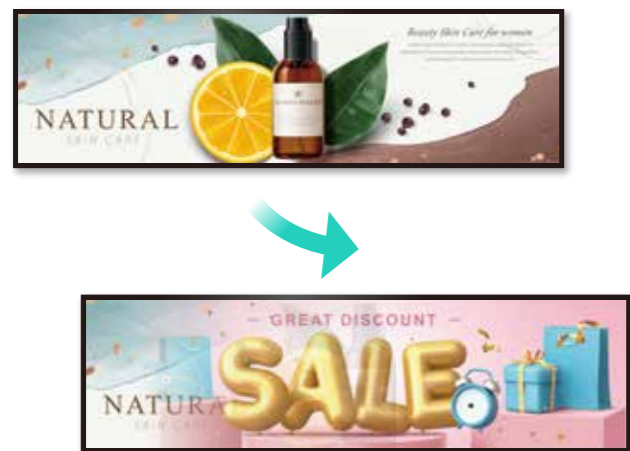

※画面はハメコミ合成です。 ※スタンドは付属品ではありません。

3つのコンテンツ展開

Contents

3つの再生モードを標準実装。用途に合わせて切り替えてお使いいただけます。

(モードの切り替えは本体での設定が必要です)

1 ループ再生

動画・静止画をファイル名の順に再生する一般的なサイネージのモードです。広告・看板・告知など画面全体に表示させるコンテンツに適しています。(対応形式は別ページの製品スペックを参照ください)