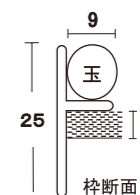

デザインミラー

アルミ枠 吊鏡

ユリ 純潔 貞操 無邪気

ゴールド

枠 飾りの色変更できます
・ゴールド
・ブロンズ
・ホワイトゴールド
納期 5日 定価は同じです

ホワイトゴールド

ゴールド

紫陽花 辛抱強い愛情

ホワイトゴールド

ゴールド色
玉飾り 拡大写真

ゴールド

桃 愛 なつかしい日

ホワイトゴールド 寄り添う2輪の薔薇飾り

リボンの飾りが愛らしい!

デザインミラー

アルミ枠 吊鏡

ゴールド

葡萄のエッチングが、豪華さを映します

紫陽花 元気な女性 冷淡

ゴールド

ブロンズ