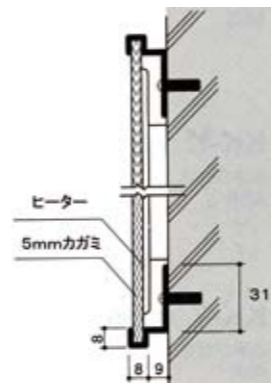

KK-25 施工例

枠なし鏡にご使用下さい