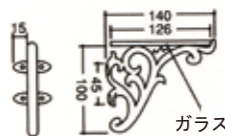

# 洗面用ミラー (防湿)

鏡裏面・全面防湿加工

拡大鏡付 化粧や髭剃りにとても便利

**BS-1 ¥28.000**  
W457XH610/3.5kg  
拡大鏡 126φ L金具・マット付

この棚 意外と便利!

補助棚 ¥15.000  
W270XH310XD180  
アクリル 5t スモーク

ガラス棚受 ¥8.000  
ガラス板 610X126X5t  
棚受 アルミ鋳物 白色

鏡の表面に薩摩切子のようなV字型の溝を掘る加工です。