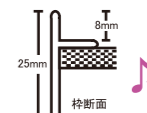

蘭の花はおしべとめしべが
合体している珍しい花です

雪中に凜然として咲く
雪中花