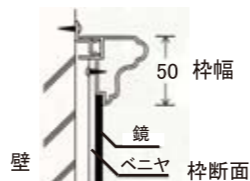

ドッコ式取付方法

壁に横サンを取付け その上へのせる

壁付半三面鏡

木目調合板  
ミラー 3mm

LA-23 ¥76.000  
W450XH900/9kg  
(ミラー全開W900mm)  
白合板 アルミチャンネル巻き

LA-24 ¥48.000  
W450XH600/7kg  
LA-25 ¥76.000  
W450XH1200/12kg

半三面鏡 フロアー姿見

LA-26 ¥118.000  
W490XH1700XD360  
(鏡中央 406 X 1524・全開W820)17kg 角度調整できます