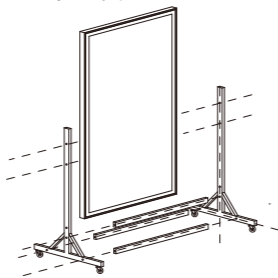

スポーツミラー

どれだけ成果があがったかな!

鏡枠は、アルミ製・脚は、スチール製です。脚の奥行 690mm (kg)

品名	外サイズ W・H	鏡サイズ	定価	重量
LA-12	1360X2250	1219X1829	208.000	62
LA-13	1360X1950	1219X1524	192.000	54
LA-14	1060X2250	914X1829	184.000	50
LA-15	1060X1950	914X1524	176.000	44

LA-12
組立図

LA-11 ¥160.000
W900XH1770XD650/40kg
(鏡 900X1520)
連続して使用するとき便利です

正三面・半三面鏡

LA-21 ¥240.000
W650XH1770XD650/58kg
(鏡中央 600X1520・全開W1900)

LA-22 ¥220.000
W910XH1770XD650/55kg
(鏡中央 900X1520・全開W1820)

LA-16 ¥65.000
W900XH1800/25kg
木枠 ブラウン色
立て掛け使用 (標準品)
壁付け使用はご連絡ください

LA-17 ¥78.000
W695XH1610/16kg
LA-18 ¥120.000
W1000XH1915/28kg
アルミ枠 シルバー色

LA-19 ¥78.000
W695XH1610/16kg
LA-20 ¥120.000
W1000XH1915/28kg
アルミ枠 ブロンズ色

壁に横サンを取付け その上へのせる

木目調合板
ミラー 3mm

LA-23 ¥76.000
W450XH900/9kg
(ミラー全開W900mm)
白合板 アルミチャンネル巻き

LA-24 ¥48.000
W450XH600/7kg
LA-25 ¥76.000
W450XH1200/12kg

LA-26 ¥118.000
W490XH1700XD360
(鏡中央 406 X 1524・全開W820)17kg 角度調整できます

LA-27 ¥108.000
W490XH1700XD360