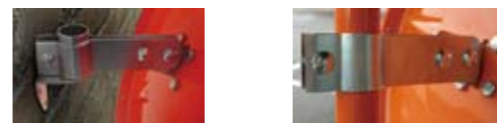

鏡面 アクリル製

鏡面・裏板とも樹脂・軽量でさびない
ポール用・壁面用取付金具 どちらも入っています

品番	鏡サイズ	製品サイズ	定価	重量 (kg)
A 300	300φ	310φ	10,000	1.2
A 400	400φ	405φ	18,000	2.0
ポール		34φ X 2400	8,000	
A 500	500φ	505φ	25,000	3.0
ポール		48.6φ X 2400	10,000