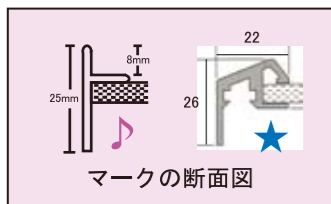

B-30 ¥22.000  
W310XH460/2kg

B-31 ¥46.000  
W500XH780/5kg

枠はアルミの鋳物  
古美色塗装

B-32 ¥58.000  
W580XH870/10kg

B-33 ¥58.000  
W580XH870/10kg