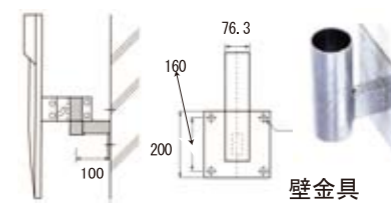

壁面取付の時使用

壁金具 ¥15,000