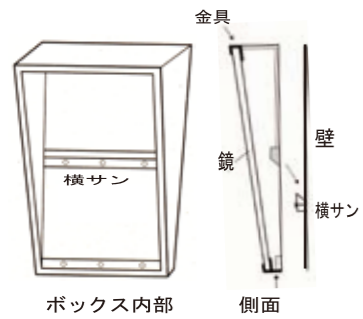

## 傾斜ミラー (主として車椅子使用者用)

車椅子使用者やお子様が見やすいように傾斜をつけた鏡です。

蓮 遠くにいった愛

山吹 崇高 気品が高い

蓮 雄弁

コスモス 愛情 純潔

蛍光灯付  
受注生産品

- ・壁面に対して15度傾斜
- ・ボックス 白色化粧合板
- ・別注サイズも出来ます

傾斜1 ¥45,000  
W450XH600/7kg  
傾斜2 ¥52,000  
W500XH700/9kg

アルミ枠・パイプ足  
脚の長さ 調整可能  
220~280mm 標準品  
300~450mmも用意できます

傾斜3 ¥28,000  
W465XH620/4kg

検査ラインでの安全確認にも便利です。  
上下左右に傾斜します

傾斜4 ¥12,000 W300XH200/0.8kg  
傾斜5 ¥12,000 W310XH310/0.8kg

### ドック式 取付手順

- ・上部の金具を押し上げ鏡をはずす。
- ・中央の横サンを壁面に取り付ける。
- ・箱を横サンに引っ掛ける。
- ・箱の下の横サンをネジ止める。  
(箱がしっかり固定されます)
- ・鏡を箱にもどし金具を下げる。