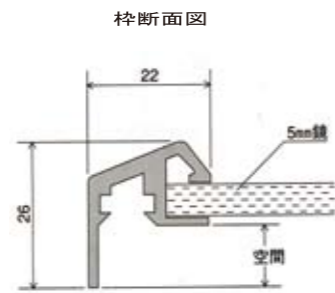

## 防曇鏡 (曇り止めヒータ付)

防曇鏡用圧え金具

KK-25 ¥7,600  
材質 ステンレス  
長さ 2000mm  
厚さ 0.8mm

KK-25 施工例

枠なし鏡にご使用下さい

表面 裏面

コード 2m

材質 アルミ ステン色

品名 枠付	サイズ W・H 枠外寸法	定価	品名 枠無	サイズ W・H 鏡寸法	定価	発熱長	容量 W
BD1A	490X640	45,000	BD1N	457X610	40,000	2.5m	75
BD2A	640X640	54,000	BD2N	610X610	48,000	3m	90
BD3A	490X945	58,000	BD3N	457X914	52,000	3m	90
BD4A	640X945	68,000	BD4N	610X914	61,000	4m	120