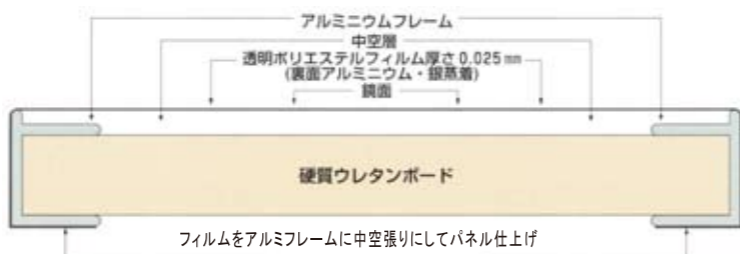

### 壁面取付の場合

- ・取付用アルミL型ピースをリフェクスの側面数ヶ所に皿ビスでとめる。
- ・このL型ピースをコンクリート壁の場合はコンクリートプラグを、ボード壁の場合はボードアンカーを埋めてからビスで固定。
- ・万が一破れた場合は張替えもできます。

100ミリ間隔のライン入り 姿勢矯正に使用します 床置 吊兼用

品名 姿勢矯正ミラー 総高さ 1565

品名 ワイド・ビッグ・ロング・新スリム・吊式