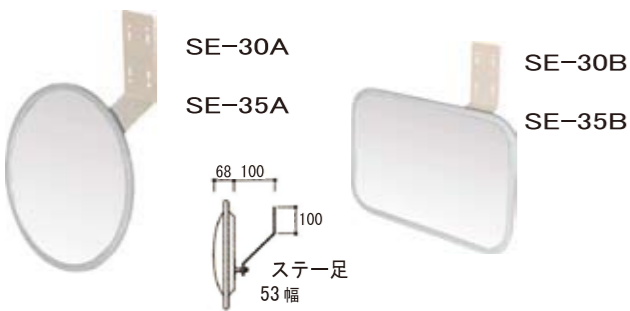

防犯鏡・ガレージミラー (鏡面 ガラス)

室内・屋外とも使用できます

屋外用例

品番	サイズ	定価	重量 (kg)
SE-30A	310φ	8,000	0.8
SE-35A	360φ	10,000	1.0
SE-30B	310X230	8,000	0.8
SE-35B	390X290	10,000	1.0

壁面取付金具付

SE-5

SE-6

SE-7

ポール取付金具 壁面取付金具付

SEポール

ポールに取付ける金具はポールに付いています

品番	サイズ	定価	重量 (kg)
SE-5	310φ	10,000	1.2
SE-6	310X230	10,000	1.1
SE-7	440X290	16,000	2.3
SEポール	32φX2000	7,000