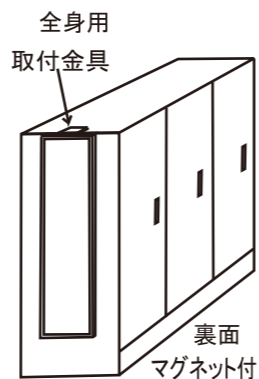

# ロッカー用ミラー

壁面がなくてもロッカーにマグネットで鏡を取付けできます

RK-1 ¥30.000 W355XH1575/7kg  
RK-2 ¥34.000 W335XH1555/8kg  
RK-3 ¥48.000 W435XH1555/10kg

アルミ枠  
RK-4 ¥15.000  
W460XH610/3kg

木枠  
RK-5 ¥15.000  
W360XH660/3kg

木枠  
RK-6 ¥20.000  
W360XH820/4kg