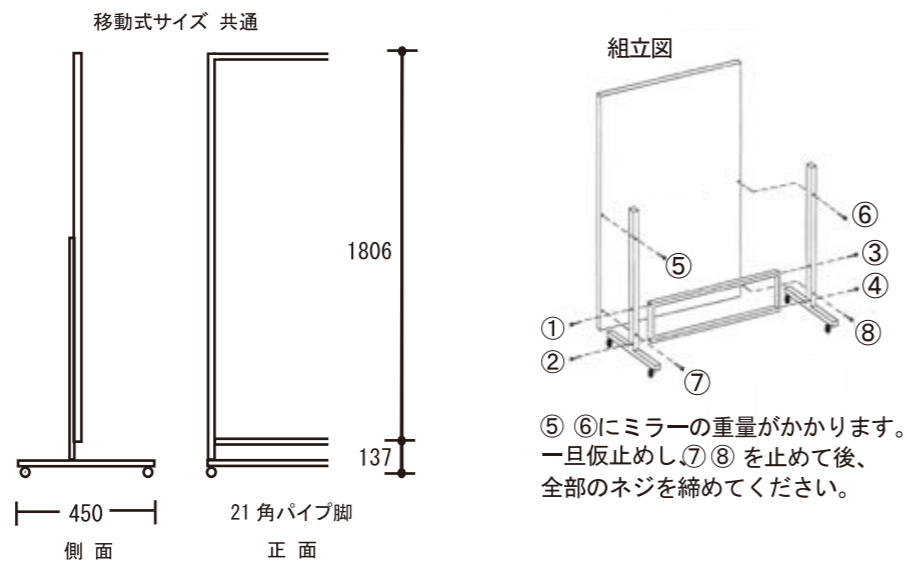

リフェクスミラー

宇宙開発技術が生んだ超軽量ミラー

リフェクスミラー

破れた時は 張替えもできます

狭いスペースに重ねて収納できます。

宇宙開発技術が生んだ超軽量ミラー

- ・フィルムだから、飛散や怪我なし
- ・超軽量・ガラス鏡の6分の1
- ・反射率抜群 約83~95%
- ・一人で 楽々移動
- ・天井 貼り施工も省力
- ・納期 約2週間

どんな所にも取付可能

壁面取付の場合

- ・取付用アルミL型ピースをリフェクスの側面数ヶ所に皿ビスでとめる。
- ・このL型ピースをコンクリート壁の場合はコンクリートプラグを、ボード壁の場合はボードアンカーを埋めてからビスで固定。
- ・万が一破れた場合は張替えもできます。

100ミリ間隔のライン入り 姿勢矯正に使用します 床置 吊兼用

※品名 & 価格表

品名	サイズ W・H	定価	重量	品名	サイズ W・H	定価	重量	
スポーツミラー	900x1800	115.000	11	ワイド	1000x1500	32.000	3.8	
	1200x1800	145.000	13		ビッグ	600x1500	22.800	2.1
T型移動式	1500x1800	210.000	15	ロング	400x1500	19.000	1.6	
	1750x1800	280.000	17	新スリム	300x1500	17.800	1.4	
半三面	1800x1800	265.000	14	吊式	450x1200	16.800	1.4	
T型移動式	2400x1800	335.000	17	姿勢矯正ミラー	450x1200	45.000	3.5	

送料別途がかかります。 お問い合わせ下さい。

※品名 & 価格表

品名	サイズ W・H	定価	重量
スポーツミラー 壁掛	900x1800	70.000	5
	1200x1800	90.000	6
	1500x1800	140.000	7
半三面 壁掛	1750x1800	200.000	10
	1800x1800	220.000	8
調理ミラー	2400x1800	280.000	10
	900x1300	310.000	7
	900x1800	320.000	8

運賃別途 サイズ・地域で異なります。(kg)

リフェクスミラーは中空張りのパネルなので鋭利なものが鏡面に当たると穴があいたりキズがつきますのでご注意

運搬時は鏡面をキズつけないよう十分注意
保管時は、必ず鏡面を合わせ、立てかけて収納
冷風が、至近距離で当たる場所はさける
軽い汚れは、製品同封のクリーナークロスでソフトに拭く