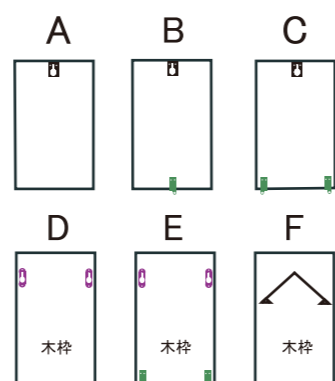

吊鏡 取付方法

① 吊金具 ② 振止金具 ③ ドック金具

カタログ最終ページに記載しています
金具の種類・位置等ご希望どおりに
変更いたしますのでお申し出ください。
D E Fは木枠の時のみ使用できます。