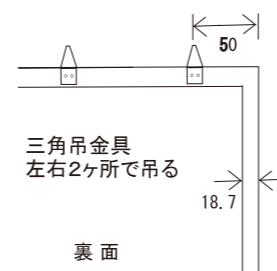

## 宇宙開発技術が生んだ超軽量ミラー

- ・フィルムだから、飛散や怪我なし
- ・超軽量・ガラス鏡の6分の1
- ・反射率抜群 約83~95%
- ・一人で 楽々移動
- ・天井 貼り施工も省力
- ・納期 約2週間

品名 半三面 壁掛

品名 スポーツミラー 壁掛

品名 調理ミラー

品名 半三面 T型移動式

どんな所にも取付可能