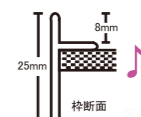

B-24 ¥46.000  
W590XH800/6kg

Vカットミラー

B-25 ¥20.000  
W465XH620/4kg

B-26 ¥28.000  
W435XH1250/7kg

B-27 ¥23.000  
W415XH1215/6kg

フラワー面取加工  
B-28 ¥42.000  
W600XH900/6kg

B-29 ¥36.000  
W600XH1000/7kg

枠はアルミの鋳物  
古美色塗装