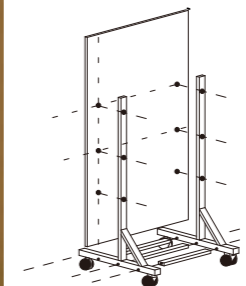

LA-21. 22
組立図