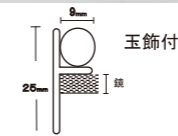

W920XH860/9kg

(鏡 910x750)

ホープ ¥53,000 **E**

B-43 ¥38,000

W740XH940/8kg

縦横兼用  
ひも吊

B-44 ¥40,000

W600XH840/6kg