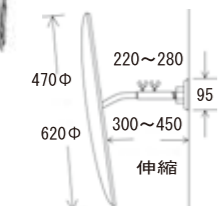

## 防犯鏡 アクリルミラー

SE-30K ¥16,000 取付有効 20~30mm クリップタイプ  
SE-30M ¥16,000 マグネットタイプ  
SE-30C ¥16,000 取付有効 13~65mm クランプタイプ

フレキシブル足

SE-32F ¥15,000 320φ 足210mm 0.8kg  
SE-47F ¥20,000 470φ 足260mm 0.9kg

伸縮パイプ足

SE-47P ¥25,000 470φ 足220~280mm 1.7kg  
SE-62P ¥32,000 620φ 足300~450mm 2.2kg