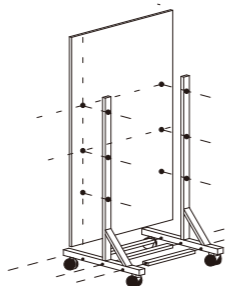

スポーツミラー

どれだけ成果があがったかな!

鏡枠は、アルミ製・脚は、スチール製です。脚の奥行 690mm (kg)

品名	外サイズ W・H	鏡サイズ	定価	重量
LA-12	1360X2250	1219X1829	208.000	62
LA-13	1360X1950	1219X1524	192.000	54
LA-14	1060X2250	914X1829	184.000	50
LA-15	1060X1950	914X1524	176.000	44

LA-11
組立図

LA-11 ¥160.000
W900XH1770XD650/40kg
(鏡 900X1520)
連続して使用するとき便利です

正三面・半三面鏡

LA-21 ¥240.000
W650XH1770XD650/58kg
(鏡中央 600X1520・全開W1900)

LA-22 ¥220.000
W910XH1770XD650/55kg
(鏡中央 900X1520・全開W1820)

LA-16 ¥65.000
W900XH1800/25kg
木枠 ブラウン色
立て掛け使用 (標準品)
壁付け使用はご連絡ください

LA-17 ¥78.000
W695XH1610/16kg
LA-18 ¥120.000
W1000XH1915/28kg
アルミ枠 シルバー色

LA-19 ¥78.000
W695XH1610/16kg
LA-20 ¥120.000
W1000XH1915/28kg
アルミ枠 ブロンズ色

壁に横サンを取付け その上へのせる

木目調合板
ミラー 3mm

LA-23 ¥76.000
W450XH900/9kg
(ミラー全開W900mm)
白合板 アルミチャンネル巻き

LA-24 ¥48.000
W450XH600/7kg
LA-25 ¥76.000
W450XH1200/12kg

LA-26 ¥118.000
W490XH1700XD360
(鏡中央 406 X 1524・全開W820)17kg 角度調整できます

LA-27 ¥108.000
W490XH1700XD360