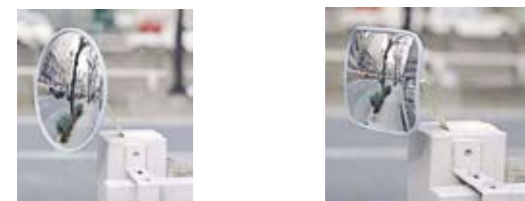

防犯鏡・ガレージミラー (鏡面 ガラス)

室内・屋外とも使用できます

屋外用例

品番	サイズ	定価	重量 (kg)
SE-30A	310φ	8,000	0.8
SE-35A	360φ	10,000	1.0
SE-30B	310X230	8,000	0.8
SE-35B	390X290	10,000	1.0

壁面取付金具付