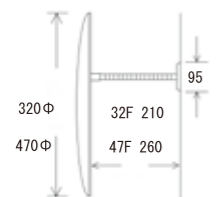

SE-32F ¥15,000 320φ 足210mm 0.8kg
SE-47F ¥20,000 470φ 足260mm 0.9kg

伸縮パイプ足