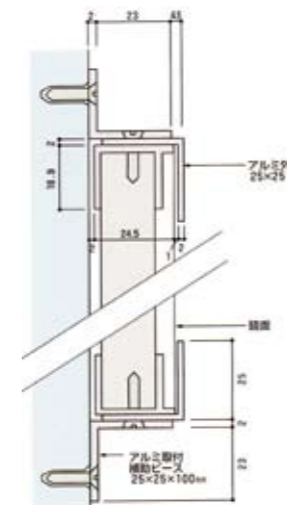

リフェクスミラー

宇宙開発技術が生んだ超軽量ミラー

リフェクスミラー

破れた時は 張替えもできます

狭いスペースに重ねて収納できます。

宇宙開発技術が生んだ超軽量ミラー

- ・フィルムだから、飛散や怪我なし
- ・超軽量・ガラス鏡の6分の1
- ・反射率抜群 約83~95%
- ・一人で 楽々移動
- ・天井 貼り施工も省力
- ・納期 約2週間

どんな所にも取付可能

壁面取付の場合

- ・取付用アルミL型ピースをリフェクスの側面数ヶ所に皿ビスでとめる。
- ・このL型ピースをコンクリート壁の場合はコンクリートプラグを、ボード壁の場合はボードアンカーを埋めてからビスで固定。
- ・万が一破れた場合は張替えもできます。

100ミリ間隔のライン入り 姿勢矯正に使用します 床置 吊兼用

※品名 & 価格表

品名	サイズ W・H	定価	重量	品名	サイズ W・H	定価	重量	
スポーツミラー	900x1800	115.000	11	ワイド	1000x1500	32.000	3.8	
	1200x1800	145.000	13		ビッグ	600x1500	22.800	2.1
T型移動式	1500x1800	210.000	15	ロング	400x1500	19.000	1.6	
	1750x1800	280.000	17	新スリム	300x1500	17.800	1.4	
半三面	1800x1800	265.000	14	吊式	450x1200	16.800	1.4	
T型移動式	2400x1800	335.000	17	姿勢矯正ミラー	450x1200	45.000	3.5	

送料別途がかかります。 お問い合わせ下さい。

※品名 & 価格表

品名	サイズ W・H	定価	重量
スポーツミラー 壁掛	900x1800	70.000	5
	1200x1800	90.000	6
	1500x1800	140.000	7
半三面 壁掛	1750x1800	200.000	10
	1800x1800	220.000	8
調理ミラー	2400x1800	280.000	10
	900x1300	310.000	7
	900x1800	320.000	8

運賃別途 サイズ・地域で異なります。(kg)

リフェクスミラーは中空張りのパネルなので鋭利なものが鏡面に当たると穴があいたりキズがつきますのでご注意

運搬時は鏡面をキズつけないよう十分注意
保管時は、必ず鏡面を合わせ、立てかけて収納
冷風が、至近距離で当たる場所はさける
軽い汚れは、製品同封のクリーナークロスでソフトに拭く