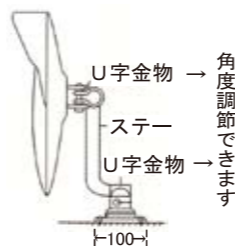

SEポール

ポールに取付ける金具はポールに付いています

品番	サイズ	定価	重量 (kg)
SE-5	310φ	10,000	1.2
SE-6	310X230	10,000	1.1
SE-7	440X290	16,000	2.3
SEポール	32φX2000	7,000