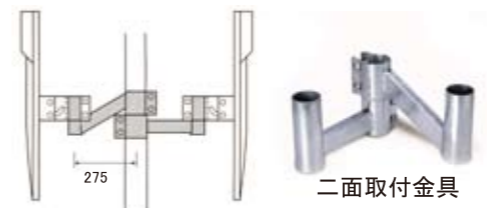

## 鏡面 アクリル製

ポールに取付ける金具は鏡の裏に付いています

品番	形	サイズ	定価	重量 (kg)
A 600	丸	600φ	42,000	6
A 800	丸	800φ	56,000	8
A1000	丸	1000φ	70,000	11
A5060	角	500×600	46,000	7
A6080	角	600×800	62,000	7
ポール		76.3×3600	20,000	

鏡二面を同じ高さに取り付ける時