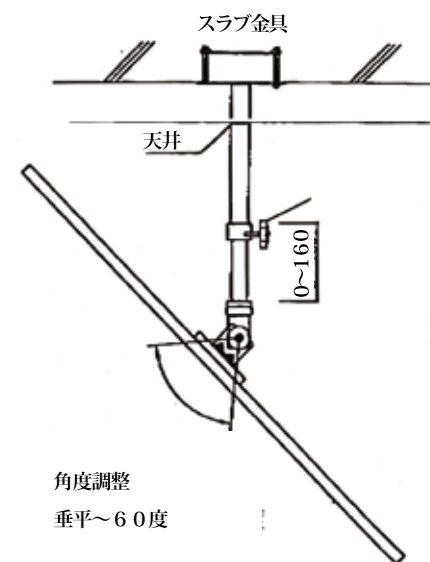

壁面取付の場合

- ・取付用アルミL型ピースをリフェクスの側面数ヶ所に皿ビスでとめる。
- ・このL型ピースをコンクリート壁の場合はコンクリートプラグを、ボード壁の場合はボードアンカーを埋めてからビスで固定。
- ・万が一破れた場合は張替えもできます。