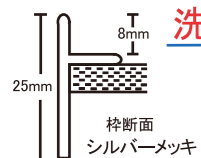

洗面所に最適 全面防湿 アルミ枠で湿気に強い

枠の色変更できます(ゴールド・ブラック・ブロンズ)