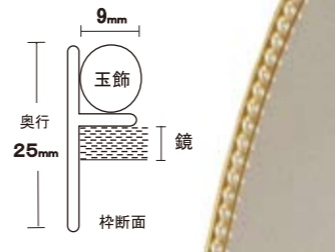

ゴールド

B-56 ¥84,000 写真 B-57 ¥68,000  
W620XH1630/12kg W620XH1330/9kg  
(鏡 610x1500) 玉飾付 (鏡 610x1200) サイズ違い

紫陽花 辛抱強い愛情

ホワイトゴールド

B-54 ¥45,000  
W1040XH750/6.5kg  
(鏡 890x590) 玉飾付  
縦使いにも製作できます

ゴールド色  
玉飾り 拡大写真