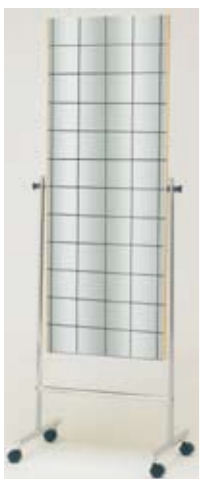

100ミリ間隔のライン入り 姿勢矯正に使用します 床置 吊兼用

品名 姿勢矯正ミラー 総高さ 1565