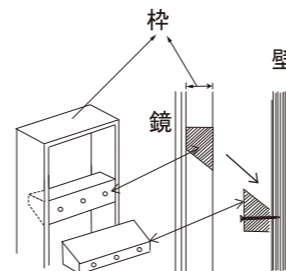

ドッコ式取付方法

壁に横サンを取付け その上へのせる

壁付半三面鏡

木目調合板  
ミラー 3mm

LA-23 ¥76.000  
W450XH900/9kg  
(ミラー全開W900mm)  
白合板 アルミチャンネル巻き

LA-24 ¥48.000  
W450XH600/7kg  
LA-25 ¥76.000  
W450XH1200/12kg

半三面鏡 フロアー姿見

LA-26 ¥118.000  
W490XH1700XD360  
(鏡中央 406 X 1524・全開W820)17kg 角度調整できます