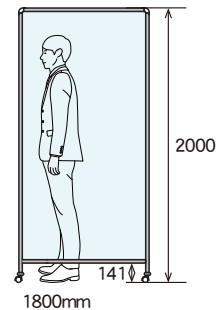

- ホワイトボード壁掛
- ホワイトボード脚付
- 透明ボード
- 映写対応ホワイトボード
- 省スペースホワイトボード
- 掲示板(室内)
- 掲示板(屋外)
- 案内板
- ポスターパネル
- Pシリーズ
ホワイトボード・黒板・掲示板
- ボードパーティション
- 展示パネル
- ミラーボード
- カラーボード
- 木目調・木枠ボード
- 店舗用品
- 工事写真用黒板
- ボード文具
- スチールグリーン黒板
- 学校用教材
- 式典用品
- 室名札・サイン
- 学校教室用黒板
- スクリーン・ハンガー
- 部品一覧

● ヨコ型 36サイズ

UYAP36Y オープン価格
外形寸法/W1880×D630×H1850
有効寸法/W1809×H899
材質/枠:アルミ
透明部:塩ビ (t=3.0)
質量/16Kg

● タテ型 36サイズ

UYAP36T オープン価格
外形寸法/W970×D630×H2000
有効寸法/W899×H1809
材質/枠:アルミ
透明部:塩ビ (t=3.0)
質量/13Kg

● ヨコ型 46サイズ

UYAP46Y オープン価格
外形寸法/W1880×D630×H1850
有効寸法/W1809×H1201
材質/枠:アルミ
透明部:塩ビ (t=3.0)
質量/18Kg

● タテ型 46サイズ

UYAP46T オープン価格
外形寸法/W1272×D630×H2000
有効寸法/W1201×H1809
材質/枠:アルミ
透明部:塩ビ (t=3.0)
質量/15.8Kg