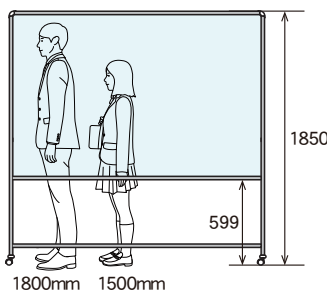

● ヨコ型 36サイズ

UYAP36Y オープン価格
外形寸法/W1880×D630×H1850
有効寸法/W1809×H899
材質/枠:アルミ
透明部:塩ビ (t=3.0)
質量/16Kg

● タテ型 36サイズ

UYAP36T オープン価格
外形寸法/W970×D630×H2000
有効寸法/W899×H1809
材質/枠:アルミ
透明部:塩ビ (t=3.0)
質量/13Kg

● ヨコ型 46サイズ

UYAP46Y オープン価格
外形寸法/W1880×D630×H1850
有効寸法/W1809×H1201
材質/枠:アルミ
透明部:塩ビ (t=3.0)
質量/18Kg

● タテ型 46サイズ

UYAP46T オープン価格
外形寸法/W1272×D630×H2000
有効寸法/W1201×H1809
材質/枠:アルミ
透明部:塩ビ (t=3.0)
質量/15.8Kg