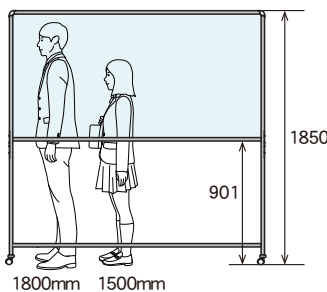

- ホワイトボード壁掛
- ホワイトボード脚付
- 透明ボード
- 映写対応ホワイトボード
- 省スペースホワイトボード
- 掲示板(室内)
- 掲示板(屋外)
- 案内板
- ポスターパネル
- Pシリーズ
ホワイトボード・黒板・掲示板
- ボードパーティション
- 展示パネル
- ミラーボード
- カラーボード
- 木目調・木枠ボード
- 店舗用品
- 工事写真用黒板
- ボード文具
- スチールグリーン黒板
- 学校用教材
- 式典用品
- 室名札・サイン
- 学校教室用黒板
- スクリーン・ハンガー
- 部品一覧

● ヨコ型 36サイズ

UYAP36Y オープン価格
外形寸法/W1880×D630×H1850
有効寸法/W1809×H899
材質/枠:アルミ
透明部:塩ビ (t=3.0)
質量/16Kg

● タテ型 36サイズ

UYAP36T オープン価格
外形寸法/W970×D630×H2000
有効寸法/W899×H1809
材質/枠:アルミ
透明部:塩ビ (t=3.0)
質量/13Kg

● ヨコ型 46サイズ

UYAP46Y オープン価格
外形寸法/W1880×D630×H1850
有効寸法/W1809×H1201
材質/枠:アルミ
透明部:塩ビ (t=3.0)
質量/18Kg

● タテ型 46サイズ

UYAP46T オープン価格
外形寸法/W1272×D630×H2000
有効寸法/W1201×H1809
材質/枠:アルミ
透明部:塩ビ (t=3.0)
質量/15.8Kg