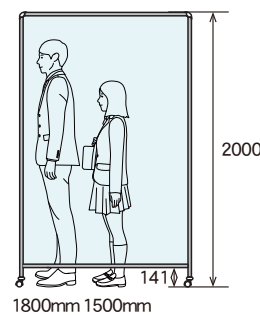

● ヨコ型 36サイズ

UYAP36Y オープン価格
外形寸法/W1880×D630×H1850
有効寸法/W1809×H899
材質/枠:アルミ
透明部:塩ビ (t=3.0)
質量/16Kg

● タテ型 36サイズ

UYAP36T オープン価格
外形寸法/W970×D630×H2000
有効寸法/W899×H1809
材質/枠:アルミ
透明部:塩ビ (t=3.0)
質量/13Kg

● ヨコ型 46サイズ

UYAP46Y オープン価格
外形寸法/W1880×D630×H1850
有効寸法/W1809×H1201
材質/枠:アルミ
透明部:塩ビ (t=3.0)
質量/18Kg

● タテ型 46サイズ

UYAP46T オープン価格
外形寸法/W1272×D630×H2000
有効寸法/W1201×H1809
材質/枠:アルミ
透明部:塩ビ (t=3.0)
質量/15.8Kg