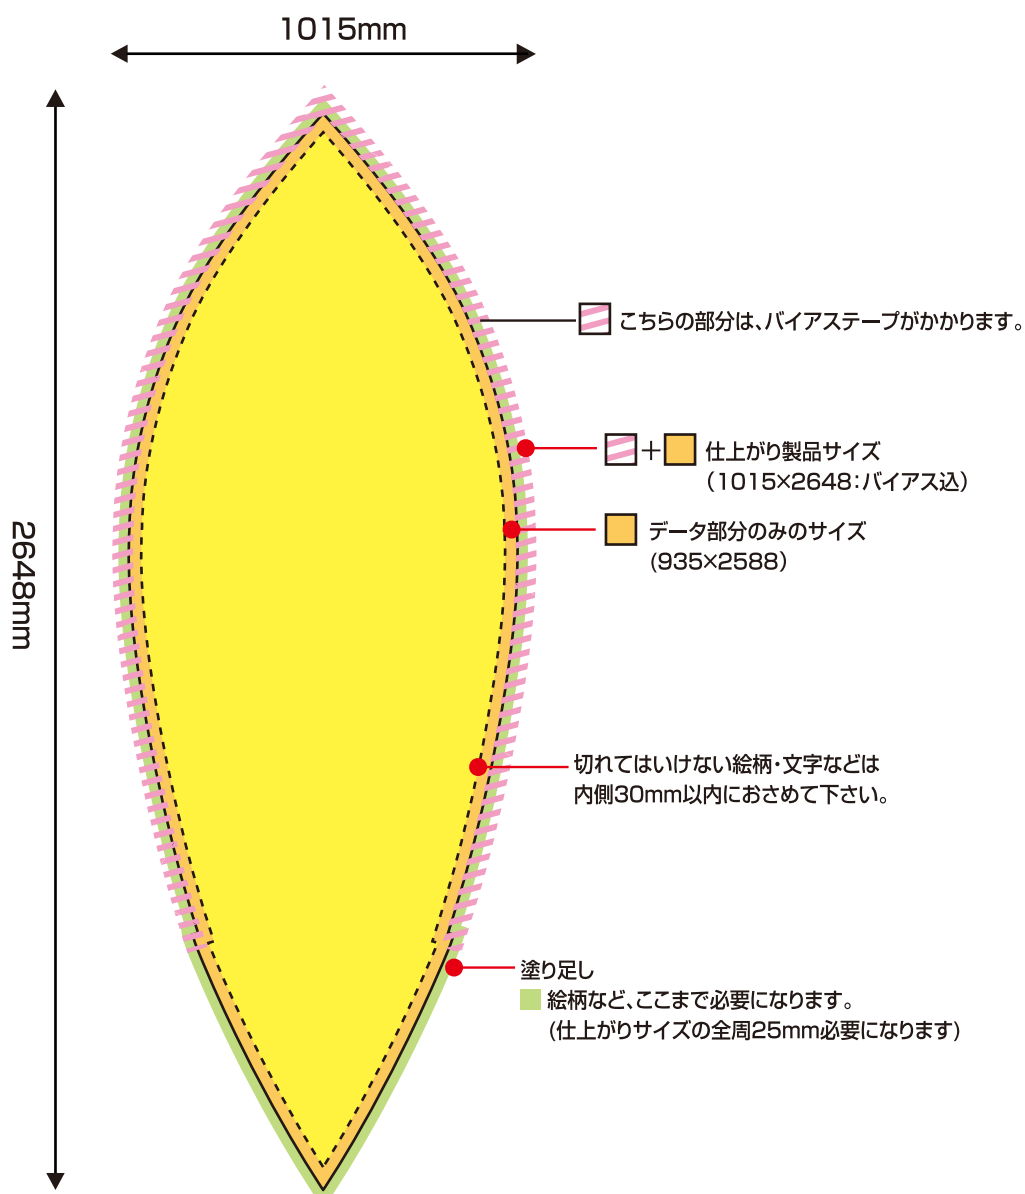

# サーフバナー(W1015mm×H2648mm:バイアステープ込)

**Ai** 入稿データ  
Adobe Illustrator ~CS5

カラーモード:CMYK  
配置画像:eps・psd・jpeg等

**Ps** 画像データ  
Adobe Photoshop ~CS5

配置画像:eps・psd・jpeg等  
解像度 :原寸100%⇒ 100dpi  
(目安)

**サイズ**  
W1015mm×H2648mm

**推奨素材**  
ポンジ

※バイアステープは黒のみになります。

## Image