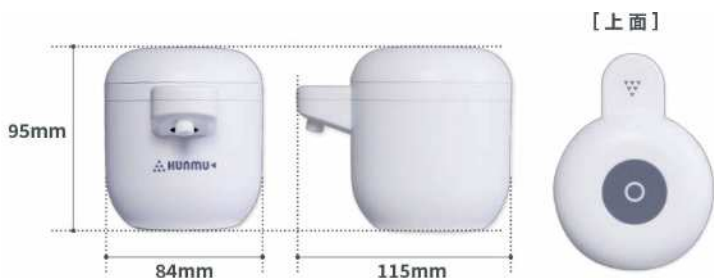

差し込みます

3

hunmu

フムー（噴霧）

センサー式だからノータッチ！

さらに

お手持ちのボトルにぴったり！

(キャップ直径 32mm 外寸)

「ハイシュツシュ」は、お好きなボトルに取り付けて使う自動消毒器ヘッドです。市販の手動タイプの消毒液も、「ハイシュツシュ」を取り付けるだけで自動消毒器に早変わり。

HS-4040 ハイシュツシュ HUNMU

サイズ／115×84×95mm 材質／ABS樹脂、シリコン

電源／単3アルカリ乾電池4本使用（別売）電池使用約2700回

¥3,600+消費税 1梱20個入