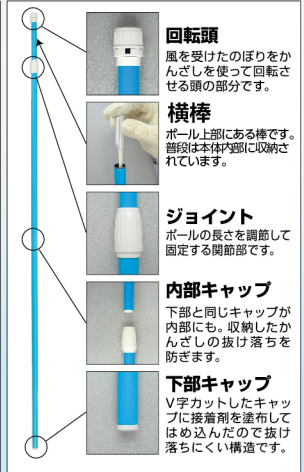

横棒600mm(のぼり450mm幅使用)

白	青
商品 No. 8897 JAN4539681088978	商品 No. 592 JAN4539681005920
20本入りのケースでご注文頂く場合には、数量を「20」とご明記ください。	
20本1ケース ¥16,000 通常在庫品 (+消費税) ↓ 1本あたり ¥800 通常在庫品 (+消費税)	20本1ケース ¥16,000 通常在庫品 (+消費税) ↓ 1本あたり ¥800 通常在庫品 (+消費税)
ケースでのご購入と比較すると割高にはなりますが、20本未満のご注文にも対応致しております。	
1本 ¥1,200 通常在庫品 (+消費税)	1本 ¥1,200 通常在庫品 (+消費税)

3m スタンダードタイプポールの消耗品

ポールは消耗品です。横棒や回転頭が破損した場合は速やかに交換してください。ケガの原因になる場合がございます。

横棒通常タイプ

<600mm>
300mm~550mmの
のぼりまで対応

商品 No. **591**
JAN4539681005913

<700mm>
400mm~650mmの
のぼりまで対応

商品 No. **3100**
JAN4539681031004

通常在庫品 **¥180**
(+消費税)

<850mm>
450mm~700mmの
のぼりまで対応

商品 No. **595**
JAN4539681005951

横棒コーティングタイプ

<600mm>
300mm~550mmの
のぼりまで対応

商品 No. **590**
JAN4539681005906

<850mm>
450mm~700mmの
のぼりまで対応

商品 No. **600**
JAN4539681006002

通常在庫品 **¥480**
(+消費税)

回転頭

商品 No. **597**
JAN4539681005975

1個 **¥150**
通常在庫品 (+消費税)

※本体に対応する横棒、回転頭をご確認の上
お求めください。