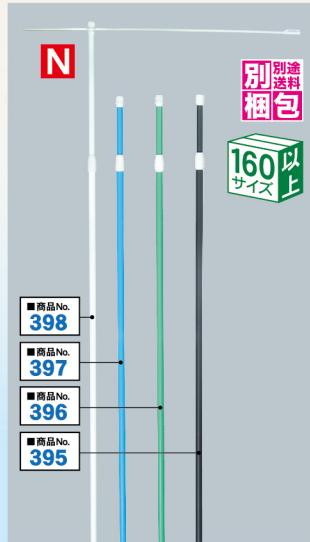

のぼり旗用ポール

のぼり旗を設置するのに不可欠なポールです。コストパフォーマンスの高いお値打ち品から、強風用、コンパクト収納用など、様々なニーズにお応えできるラインナップです。消耗品のため、ストック用にまとめ買いをされることも多くあるかと思っておりますので、梱包ケースサイズをご確認ください。

3m スタンダードタイプ (横棒 850mm タイプ)

横棒：商品 No.595 と同様

3m
スタンダード

適合サイズ

1.6~3m
横棒幅
850mm

φ22mm
スタンダード

W600
~
W700
×
H1800
~
H2100
用

●商品仕様/サイズ:1.6~3m 横棒:850mm
直径:22mm 重量:約650g

ケースサイズ
W1660×H100×D170mm

材質/旗先:ABS樹脂 回転頭:ABS樹脂
ジョイント:ABS樹脂 下キャップ:ABS樹脂
横棒:FRP樹脂 パイプ:スチール(鉄)
パイプ+PE樹脂

安全のためのおお願い

※ポールの横棒は支柱の中にあります。
旗頭の留め具(回転頭)を一旦はずして取り出してください。
※横棒を回す際は必ず両手で手を保護してください。
※横棒は製作工程上若干サカサレしている場合がございます。
またポールの切り口でけがをする場合があります。ご注意ください。

横棒850mm(のぼり600~700mm幅使用)

白	青	緑	黒
商品 No. 398 JAN4539681003988	商品 No. 397 JAN4539681003971	商品 No. 396 JAN4539681003964	商品 No. 395 JAN4539681003957
20本入りのケースでご注文頂く場合には、数量を「20」とご明記ください。			
20本1ケース ¥16,000 通常在庫品 (+消費税) ↓ 1本あたり ¥800 通常在庫品 (+消費税)	20本1ケース ¥16,000 通常在庫品 (+消費税) ↓ 1本あたり ¥800 通常在庫品 (+消費税)	20本1ケース ¥16,000 通常在庫品 (+消費税) ↓ 1本あたり ¥800 通常在庫品 (+消費税)	20本1ケース ¥16,000 通常在庫品 (+消費税) ↓ 1本あたり ¥800 通常在庫品 (+消費税)
ケースでのご購入と比較すると割高にはなりますが、20本未満のご注文にも対応致しております。			
1本 ¥1,200 通常在庫品 (+消費税)	1本 ¥1,200 通常在庫品 (+消費税)	1本 ¥1,200 通常在庫品 (+消費税)	1本 ¥1,200 通常在庫品 (+消費税)

3m スタンダードタイプ (横棒 600mm タイプ)

横棒：商品 No.591 と同様

3m
スタンダード

適合サイズ

1.6~3m
横棒幅
600mm

φ22mm
スタンダード

W400
~
W500
×
H1800
~
H2100
用

●商品仕様/サイズ:1.6~3m 横棒:600mm
直径:22mm 重量:約650g