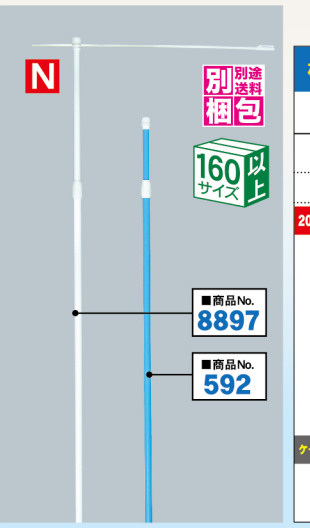

1.6~3m
横棒幅
850mm

φ22mm
スタンダード

W600
~
W700
×
H1800
~
H2100
用

●商品仕様/サイズ:1.6~3m 横棒:850mm
直径:22mm 重量:約650g

ケースサイズ
W1660×H100×D170mm

材質/旗先:ABS樹脂 回転頭:ABS樹脂
ジョイント:ABS樹脂 下キャップ:ABS樹脂
横棒:FRP樹脂 パイプ:スチール(鉄)
パイプ+PE樹脂

安全のためのおお願い

※ポールの横棒は支柱の中にあります。
旗頭の留め具(回転頭)を一旦はずして取り出してください。
※横棒を回す際は必ず両手で手を保護してください。
※横棒は製作工程上若干サカサレしている場合がございます。
またポールの切り口でけがをする場合があります。ご注意ください。

横棒850mm(のぼり600~700mm幅使用)

白	青	緑	黒
商品 No. 398 JAN4539681003988	商品 No. 397 JAN4539681003971	商品 No. 396 JAN4539681003964	商品 No. 395 JAN4539681003957
20本入りのケースでご注文頂く場合には、数量を「20」とご明記ください。			
20本1ケース ¥16,000 通常在庫品 (+消費税) ↓ 1本あたり ¥800 通常在庫品 (+消費税)	20本1ケース ¥16,000 通常在庫品 (+消費税) ↓ 1本あたり ¥800 通常在庫品 (+消費税)	20本1ケース ¥16,000 通常在庫品 (+消費税) ↓ 1本あたり ¥800 通常在庫品 (+消費税)	20本1ケース ¥16,000 通常在庫品 (+消費税) ↓ 1本あたり ¥800 通常在庫品 (+消費税)
ケースでのご購入と比較すると割高にはなりますが、20本未満のご注文にも対応致しております。			
1本 ¥1,200 通常在庫品 (+消費税)	1本 ¥1,200 通常在庫品 (+消費税)	1本 ¥1,200 通常在庫品 (+消費税)	1本 ¥1,200 通常在庫品 (+消費税)

3m スタンダードタイプ (横棒 600mm タイプ)

横棒：商品 No.591 と同様

3m
スタンダード

適合サイズ

1.6~3m
横棒幅
600mm

φ22mm
スタンダード

W400
~
W500
×
H1800
~
H2100
用

●商品仕様/サイズ:1.6~3m 横棒:600mm
直径:22mm 重量:約650g

ケースサイズ
W1660×H100×D170mm

材質/旗先:ABS樹脂
回転頭:ABS樹脂
ジョイント:ABS樹脂
下キャップ:ABS樹脂
横棒:FRP樹脂
パイプ:スチール(鉄) パイプ+PE樹脂

横棒600mm(のぼり450mm幅使用)

白	青
商品 No. 8897 JAN4539681088978	商品 No. 592 JAN4539681005920
20本入りのケースでご注文頂く場合には、数量を「20」とご明記ください。	
20本1ケース ¥16,000 通常在庫品 (+消費税) ↓ 1本あたり ¥800 通常在庫品 (+消費税)	20本1ケース ¥16,000 通常在庫品 (+消費税) ↓ 1本あたり ¥800 通常在庫品 (+消費税)
ケースでのご購入と比較すると割高にはなりますが、20本未満のご注文にも対応致しております。	
1本 ¥1,200 通常在庫品 (+消費税)	1本 ¥1,200 通常在庫品 (+消費税)