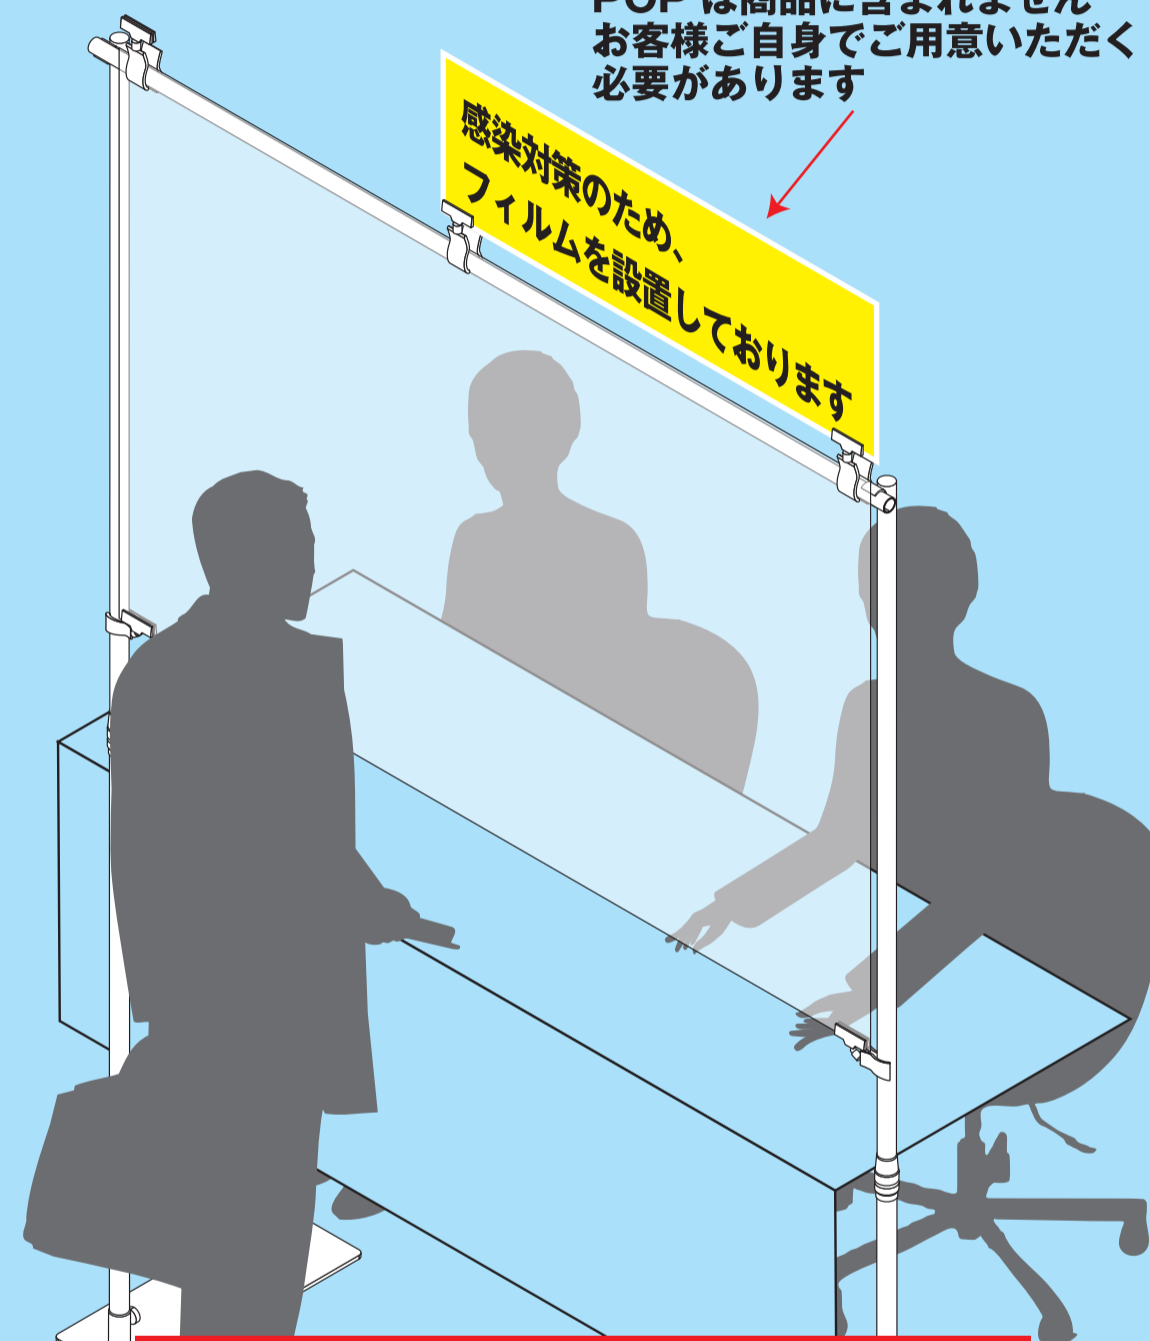

飛沫ブロッカー 1850

ひまっ

POP、メッセージなどを設置可能

※お客様にご用意いただき、★部分のクリップに挟んで掲示

商品仕様

寸法

フィルム : W1850×H900mm×0.2mm 厚
周囲カットのみ

左右ポール : 16φ/19φ×1100mm

横棒 : 16φ×1950(975)mm(2本継ぎ)
※別注サイズの場合、横棒サイズは変わります

立て台 : W120×D450×H50mm
重量 1.4kg

梱包形態

1台/ケース入
ケースサイズ : 130×1100×H65mm

POP は商品に含まれません
お客様ご自身でご用意いただく
必要があります

感染対策のため、
フィルムを設置しております

店頭、カウンター等の
感染対策に!!

商品のご注文、お問い合わせは