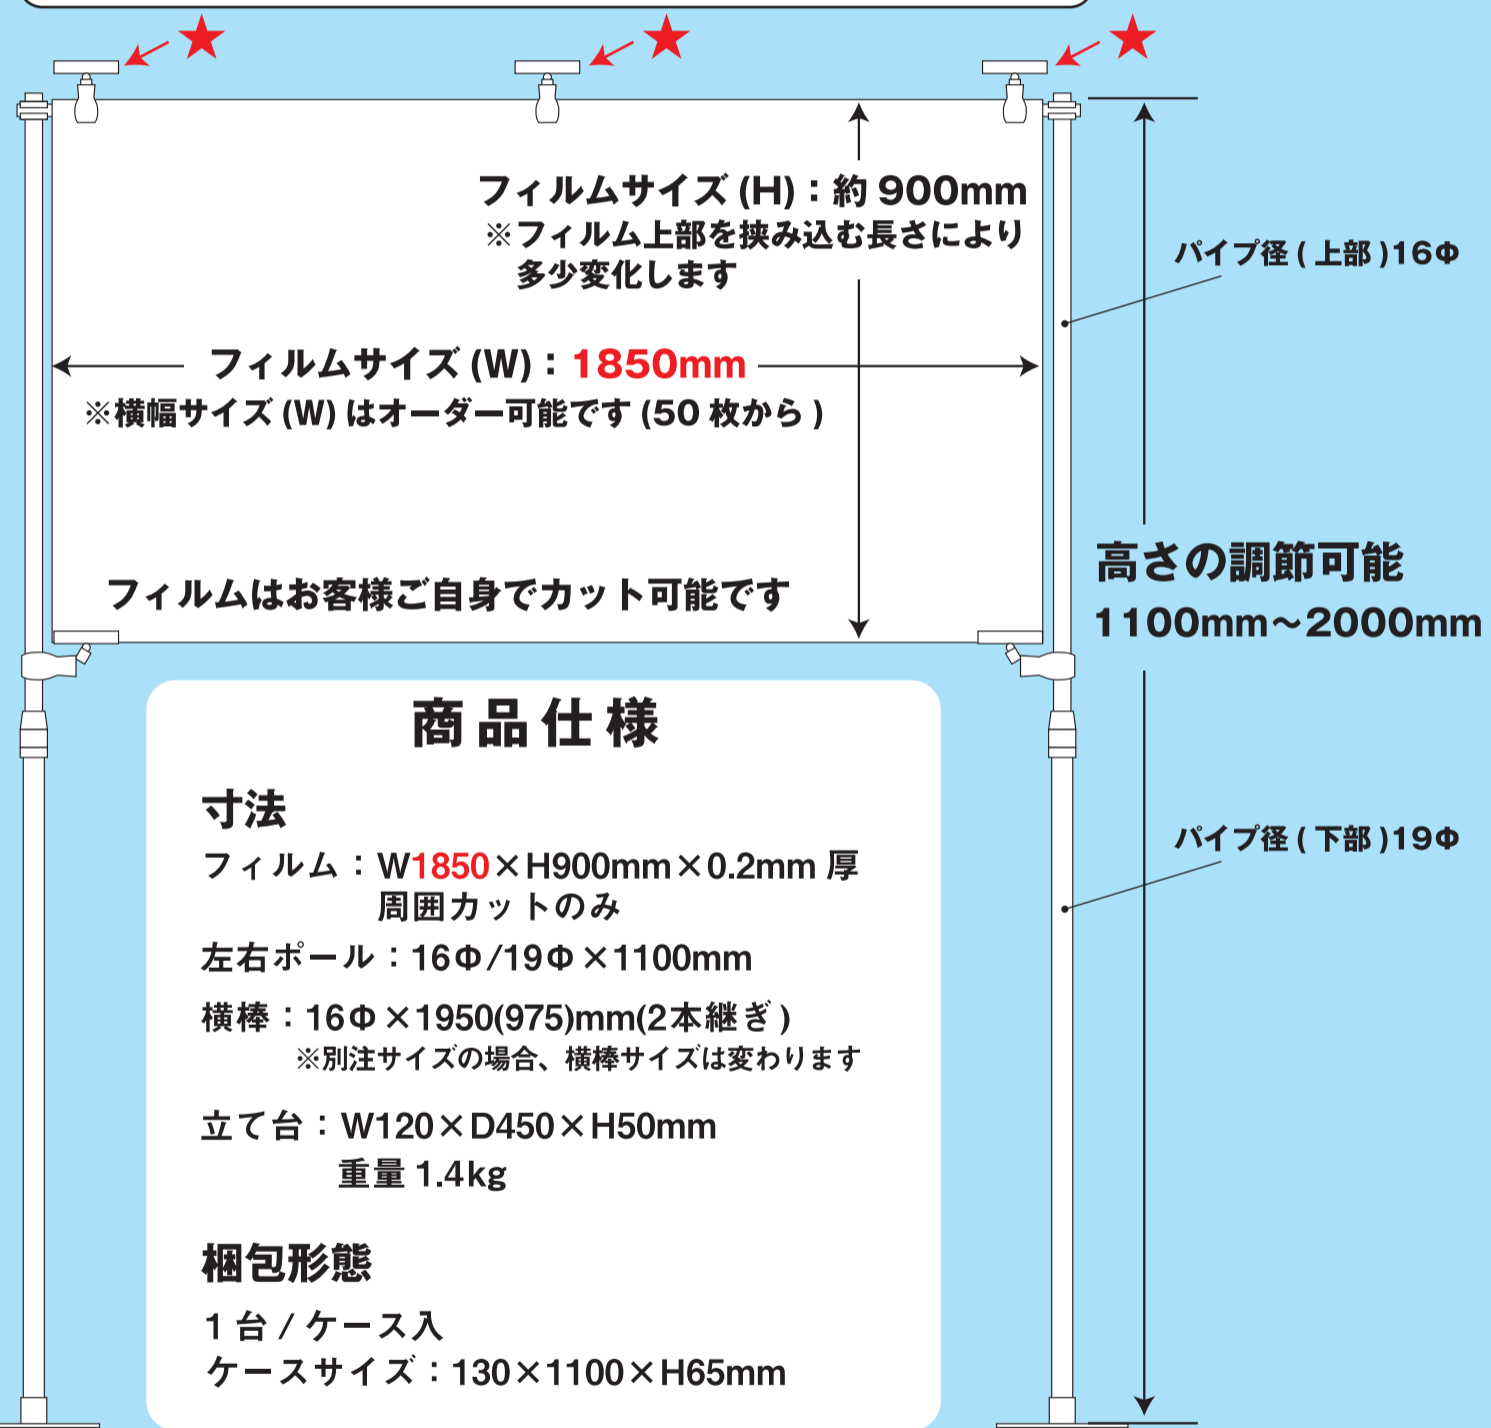

飛沫ブロッカー 1850

ひまっ

POP、メッセージなどを設置可能

※お客様にご用意いただき、★部分のクリップに挟んで掲示

商品仕様

寸法

フィルム : W1850×H900mm×0.2mm 厚
周囲カットのみ

左右ポール : 16φ/19φ×1100mm

横棒 : 16φ×1950(975)mm(2本継ぎ)
※別注サイズの場合、横棒サイズは変わります

立て台 : W120×D450×H50mm
重量 1.4kg

梱包形態

1台/ケース入
ケースサイズ : 130×1100×H65mm

POP は商品に含まれません
お客様ご自身でご用意いただく
必要があります

感染対策のため、
フィルムを設置しております

店頭、カウンター等の
感染対策に!!

商品のご注文、お問い合わせは