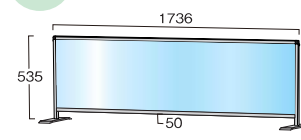

面板サイズ W1700×H450

ロウタイプ