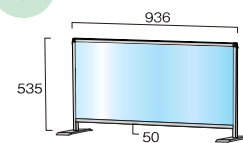

面板サイズ W900×H450

ロウタイプ

パーテーションスタンド(ロウタイプ)
HBPL450×900 14,300円(税込)
HBPL450×900E 14,300円(税込)
BHBPL450×900 15,400円(税込)
BHBPL450×900E 15,400円(税込)
※アクリル/塩ビサイズ W900×H450