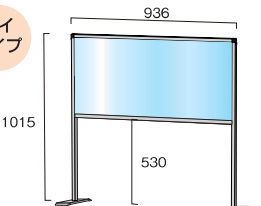

ハイタイプ

パーテーションスタンド(ハイタイプ)
HBPH450×900 20,900円(税込)
HBPH450×900E 20,900円(税込)
BHBPH450×900 23,100円(税込)
BHBPH450×900E 23,100円(税込)
※アクリル/塩ビサイズ W900×H450 ※脚部内垂り付