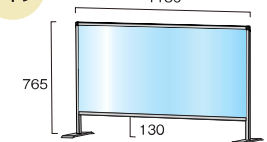

### 面板サイズ W1100×H600

ロウタイプ

パーテーションスタンド(ロウタイプ)

HBPL600×1100	26,400円(税込)	飛沫防止	透明保護板
HBPL600×1100E	26,400円(税込)	飛沫防止	透明保護板
BHBPL600×1100	28,050円(税込)	飛沫防止	透明保護板
BHBPL600×1100E	28,050円(税込)	飛沫防止	透明保護板

※アクリル/塩ビサイズ W1100×H600

通常タイプ

パーテーションスタンド

HBP600×1100	26,400円(税込)	飛沫防止	透明保護板
HBP600×1100E	26,400円(税込)	飛沫防止	透明保護板
BHBP600×1100	28,050円(税込)	飛沫防止	透明保護板
BHBP600×1100E	28,050円(税込)	飛沫防止	透明保護板

※アクリル/塩ビサイズ W1100×H600

ハイタイプ

パーテーションスタンド(ハイタイプ)