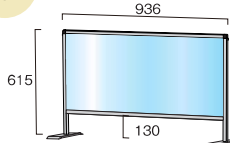

通常タイプ

パーテーションスタンド
HBP450×900 14,300円(税込)
HBP450×900E 14,300円(税込)
BHBP450×900 15,400円(税込)
BHBP450×900E 15,400円(税込)
※アクリル/塩ビサイズ W900×H450