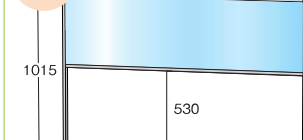

### 面板サイズ W1700×H450

ロウタイプ

パーテーションスタンド(ロウタイプ)

HBPL450×1700	27,500円(税込)	飛沫防止	透明保護板
HBPL450×1700E	27,500円(税込)	飛沫防止	透明保護板
BHBPL450×1700	29,700円(税込)	飛沫防止	透明保護板
BHBPL450×1700E	29,700円(税込)	飛沫防止	透明保護板

※アクリル/塩ビサイズ W1700×H450 ※脚部内重り付

通常タイプ

パーテーションスタンド

HBP450×1700	27,500円(税込)	飛沫防止	透明保護板
HBP450×1700E	27,500円(税込)	飛沫防止	透明保護板
BHBP450×1700	29,700円(税込)	飛沫防止	透明保護板
BHBP450×1700E	29,700円(税込)	飛沫防止	透明保護板

※アクリル/塩ビサイズ W1700×H450 ※脚部内重り付

ハイタイプ

パーテーションスタンド(ハイタイプ)