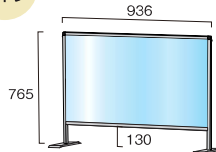

通常タイプ

パーテーションスタンド
HBP600×900 16,500円(税込)
HBP600×900E 16,500円(税込)
BHBP600×900 18,150円(税込)
BHBP600×900E 18,150円(税込)
※アクリル/塩ビサイズ W900×H600