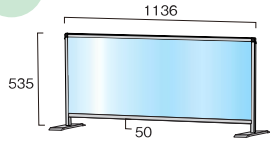

飛沫防止パーテーション

Splash Prevention Partition

●パーテーションスタンド

面板サイズ W1100×H450

ロウタイプ