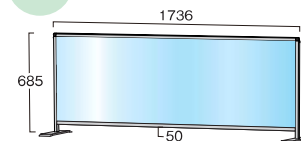

面板サイズ W1700×H600

ロウタイプ