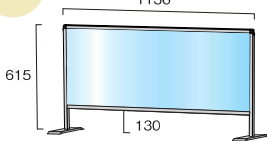

### 面板サイズ W1100×H450

ロウタイプ

パーテーションスタンド(ロウタイプ)

HBPL450×1100	19,800円(税込)	飛沫防止	透明保護板
HBPL450×1100E	19,800円(税込)	飛沫防止	透明保護板
BHBPL450×1100	21,450円(税込)	飛沫防止	透明保護板
BHBPL450×1100E	21,450円(税込)	飛沫防止	透明保護板

※アクリル/塩ビサイズ W1100×H450

通常タイプ

パーテーションスタンド

HBP450×1100	19,800円(税込)	飛沫防止	透明保護板
HBP450×1100E	19,800円(税込)	飛沫防止	透明保護板
BHBP450×1100	21,450円(税込)	飛沫防止	透明保護板
BHBP450×1100E	21,450円(税込)	飛沫防止	透明保護板

※アクリル/塩ビサイズ W1100×H450

ハイタイプ

パーテーションスタンド(ハイタイプ)