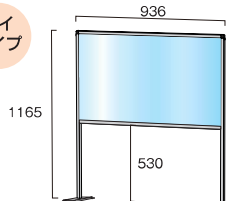

ハイタイプ

パーテーションスタンド(ハイタイプ)
HBPH600×900 23,100円(税込)
HBPH600×900E 23,100円(税込)
BHBPH600×900 25,300円(税込)
BHBPH600×900E 25,300円(税込)
※アクリル/塩ビサイズ W900×H600 ※脚部内垂り付