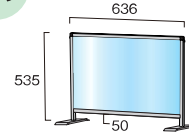

面板サイズ W600×H450

ロウタイプ

パーテーションスタンド(ロウタイプ)
HBPL450×600 13,200円(税込)
HBPL450×600E 13,200円(税込)
BHBPL450×600 14,300円(税込)
BHBPL450×600E 14,300円(税込)
※アクリル/塩ビサイズ W600×H450