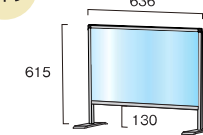

通常タイプ

パーテーションスタンド
HBP450×600 13,200円(税込)
HBP450×600E 13,200円(税込)
BHBP450×600 14,300円(税込)
BHBP450×600E 14,300円(税込)
※アクリル/塩ビサイズ W600×H450