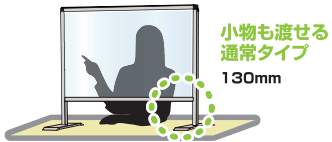

立ち仕事に最適なハイタイプ