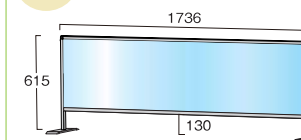

### 面板サイズ W1700×H450

ロウタイプ

パーテーションスタンド(ロウタイプ)

HBPL450×1700	27,500円(税込)	飛沫防止	透明保護板
HBPL450×1700E	27,500円(税込)	飛沫防止	透明保護板
BHBPL450×1700	29,700円(税込)	飛沫防止	透明保護板
BHBPL450×1700E	29,700円(税込)	飛沫防止	透明保護板

※アクリル/塩ビサイズ W1700×H450 ※脚部内重り付

通常タイプ

パーテーションスタンド

HBP450×1700	27,500円(税込)	飛沫防止	透明保護板
HBP450×1700E	27,500円(税込)	飛沫防止	透明保護板
BHBP450×1700	29,700円(税込)	飛沫防止	透明保護板
BHBP450×1700E	29,700円(税込)	飛沫防止	透明保護板

※アクリル/塩ビサイズ W1700×H450 ※脚部内重り付

ハイタイプ

パーテーションスタンド(ハイタイプ)