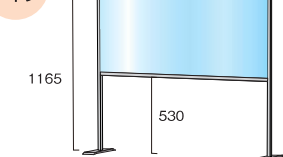

### 面板サイズ W1100×H600

ロウタイプ

パーテーションスタンド(ロウタイプ)

HBPL600×1100	26,400円(税込)	飛沫防止	透明保護板
HBPL600×1100E	26,400円(税込)	飛沫防止	透明保護板
BHBPL600×1100	28,050円(税込)	飛沫防止	透明保護板
BHBPL600×1100E	28,050円(税込)	飛沫防止	透明保護板

※アクリル/塩ビサイズ W1100×H600

通常タイプ

パーテーションスタンド

HBP600×1100	26,400円(税込)	飛沫防止	透明保護板
HBP600×1100E	26,400円(税込)	飛沫防止	透明保護板
BHBP600×1100	28,050円(税込)	飛沫防止	透明保護板
BHBP600×1100E	28,050円(税込)	飛沫防止	透明保護板

※アクリル/塩ビサイズ W1100×H600

ハイタイプ

パーテーションスタンド(ハイタイプ)

HBP600×1100	33,000円(税込)	飛沫防止	透明保護板
HBP600×1100E	33,000円(税込)	飛沫防止	透明保護板
BHBP600×1100	35,200円(税込)	飛沫防止	透明保護板
BHBP600×1100E	35,200円(税込)	飛沫防止	透明保護板

※アクリル/塩ビサイズ W1100×H600 ※脚部内重り付