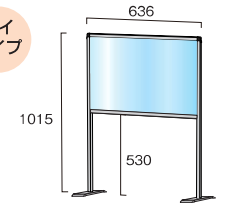

ハイタイプ

パーテーションスタンド(ハイタイプ)
HBPH450×600 18,700円(税込)
HBPH450×600E 18,700円(税込)
BHBPH450×600 20,900円(税込)
BHBPH450×600E 20,900円(税込)
※アクリル/塩ビサイズ W600×H450 ※脚部内垂り付