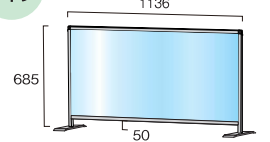

面板サイズ W1100×H600

ロウタイプ