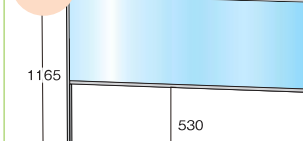

### 面板サイズ W1700×H600

ロウタイプ

パーテーションスタンド(ロウタイプ)

HBPL600×1700	33,000円(税込)	飛沫防止	透明保護板
HBPL600×1700E	33,000円(税込)	飛沫防止	透明保護板
BHBPL600×1700	35,200円(税込)	飛沫防止	透明保護板
BHBPL600×1700E	35,200円(税込)	飛沫防止	透明保護板

※アクリル/塩ビサイズ W1700×H600 ※脚部内重り付

通常タイプ

パーテーションスタンド

HBP600×1700	33,000円(税込)	飛沫防止	透明保護板
HBP600×1700E	33,000円(税込)	飛沫防止	透明保護板
BHBP600×1700	35,200円(税込)	飛沫防止	透明保護板
BHBP600×1700E	35,200円(税込)	飛沫防止	透明保護板

※アクリル/塩ビサイズ W1700×H600 ※脚部内重り付

ハイタイプ

パーテーションスタンド(ハイタイプ)

HBP600×1700	35,200円(税込)	飛沫防止	透明保護板
HBP600×1700E	35,200円(税込)	飛沫防止	透明保護板
BHBP600×1700	37,400円(税込)	飛沫防止	透明保護板
BHBP600×1700E	37,400円(税込)	飛沫防止	透明保護板

※アクリル/塩ビサイズ W1700×H600 ※脚部内重り付