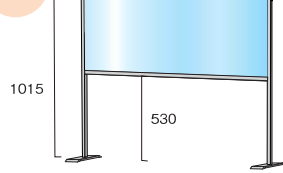

### 面板サイズ W1100×H450

ロウタイプ

パーテーションスタンド(ロウタイプ)

HBPL450×1100	19,800円(税込)	飛沫防止	透明保護板
HBPL450×1100E	19,800円(税込)	飛沫防止	透明保護板
BHBPL450×1100	21,450円(税込)	飛沫防止	透明保護板
BHBPL450×1100E	21,450円(税込)	飛沫防止	透明保護板

※アクリル/塩ビサイズ W1100×H450

通常タイプ

パーテーションスタンド

HBP450×1100	19,800円(税込)	飛沫防止	透明保護板
HBP450×1100E	19,800円(税込)	飛沫防止	透明保護板
BHBP450×1100	21,450円(税込)	飛沫防止	透明保護板
BHBP450×1100E	21,450円(税込)	飛沫防止	透明保護板

※アクリル/塩ビサイズ W1100×H450

ハイタイプ

パーテーションスタンド(ハイタイプ)