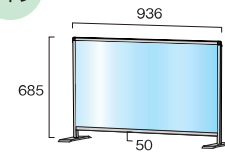

面板サイズ W900×H600

ロウタイプ

パーテーションスタンド(ロウタイプ)
HBPL600×900 16,500円(税込)
HBPL600×900E 16,500円(税込)
BHBPL600×900 18,150円(税込)
BHBPL600×900E 18,150円(税込)
※アクリル/塩ビサイズ W900×H600