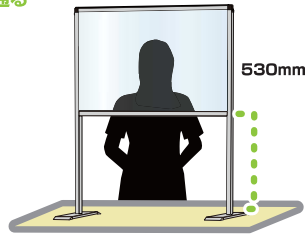

立ち仕事に最適なハイタイプ