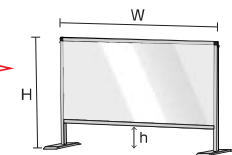

●パーテーションスタンド別注

オリジナルサイズ概算価格表

※右記図のようにフレームサイズで、価格表をご覧下さい。
※ご注文時に下部隙間の寸法(h)をご指定下さい。

パーテーションスタンド看板 **シルバー** 別注サイズ 概算 価格表

※表に乗っていない別注サイズも承ります。 ※透明板はアクリルから塩ビに変更も可能です(金額変更なし)

H(mm)	W(mm)	600~699	700~799	800~899	900~999	1,000~1,099	1,100~1,199
~599	~599	17,600円	18,700円	18,700円	19,800円	25,300円	26,400円
~645	~645	18,700円	24,200円	25,300円	25,300円	26,400円	26,400円
646~745	646~745	18,700円	25,300円	25,300円	26,400円	26,400円	27,500円
746~845	746~845	19,800円	25,300円	26,400円	26,400円	27,500円	27,500円

H(mm)	W(mm)	1,200~1,299	1,300~1,399	1,400~1,499	1,500~1,599	1,600~1,699	1,700~1,799
~645	~645	33,000円	34,100円	34,100円	35,200円	35,200円	35,200円
646~745	646~745	34,100円	34,100円	35,200円	35,200円	36,300円	36,300円
746~845	746~845	34,100円	35,200円	35,200円	35,200円	36,300円	36,300円
846~945	846~945	35,200円	35,200円	35,200円	36,300円	36,300円	37,400円

※ベースを含む総Wは+30mmになります。 ※W1201~は重し付きベースになります。

(税込)

飛沫防止パーテーション

パーテーションスタンド