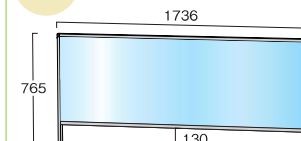

### 面板サイズ W1700×H600

ロウタイプ

パーテーションスタンド(ロウタイプ)

HBPL600×1700	33,000円(税込)	飛沫防止	透明保護板
HBPL600×1700E	33,000円(税込)	飛沫防止	透明保護板
BHBPL600×1700	35,200円(税込)	飛沫防止	透明保護板
BHBPL600×1700E	35,200円(税込)	飛沫防止	透明保護板

※アクリル/塩ビサイズ W1700×H600 ※脚部内重り付

通常タイプ

パーテーションスタンド

HBP600×1700	33,000円(税込)	飛沫防止	透明保護板
HBP600×1700E	33,000円(税込)	飛沫防止	透明保護板
BHBP600×1700	35,200円(税込)	飛沫防止	透明保護板
BHBP600×1700E	35,200円(税込)	飛沫防止	透明保護板

※アクリル/塩ビサイズ W1700×H600 ※脚部内重り付

ハイタイプ

パーテーションスタンド(ハイタイプ)