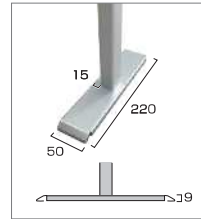

安定感があるスチール製のベースを使用

脚部外寸

フレームの外寸よりベース部分は外側に左右15mmずつ出ます。

With コロナ

面板を交換したり、プラスすれば掲示板等として再利用できます。
アクリルの汚れや破損等にも対応可能

⇒掲示板

マグネットも使えます

⇒卓上サイン