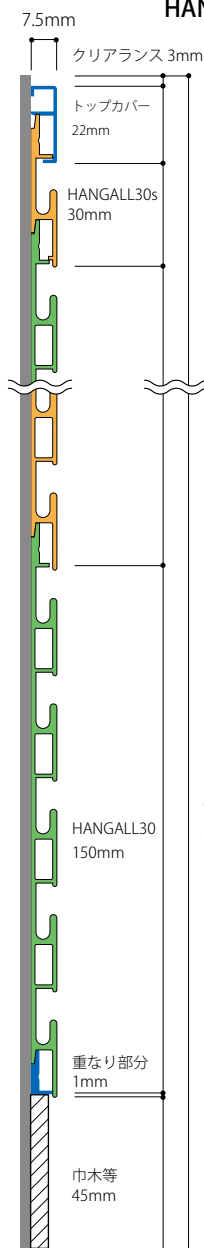

カラーガイド

ホワイト

ブラック

マット SLC
(つや消しシルバー)

ヘアライン

墨出し例

床から天井までの高さが 2,800mm の壁に HANGALL30 を貼る場合の施工例です。

$150 \times 18 = 2,700$ (ベースパネル 18 枚使用)
 $30 \times 1 = 30$ (シングルパネル 1 枚使用)
 トップカバー 22

 2,752

天井とのクリアランス 3mm を計算し、2755 となります。
 ボトムカバーの重なり部分 1mm と残り 45 を加えた 46mm が下場の墨位置になります。床面 (水平レベルを必ず取って下さい) より 46mm の位置に墨を打ち取付手順を参考に施工してください。

CH
2800mm

HANGALL30
150mm

重なり部分
1mm

巾木等
45mm

取付手順

LGS を 300mm ピッチで施工し、ボトムカバーを取付ます。

ベースパネルをボトムカバーにはめ込み、ビス止めします。
(パネルには 300mm ピッチでΦ 5mm のビス穴が空いています。)

ビス止め部分はパネルを重ねることで見えなくなります。

ビス止めしながら、途中で水平レベルを確認してください。

最後にトップカバーを取付けて完成。側面を隠す場合はラインエッジもしくはスクエアエッジを先に取付ます。

HANGALL30 ベースパネル L1820 x H150 x D7.5

商品番号	サイズ(L寸法)	カラー	価格
EH002-01	1820mm	ホワイト	¥12,000 + 税
EH002-10		ブラック	¥12,000 + 税
EH002-21		マット SLC	¥12,000 + 税
EH002-27		ヘアーライン	¥11,500 + 税

HANGALL30 ベースパネル L3640 x H150 x D7.5

商品番号	サイズ(L寸法)	カラー	価格
EH062-01	3640mm	ホワイト	¥22,600 + 税
EH062-10		ブラック	¥22,600 + 税
EH062-21		マット SLC	¥22,600 + 税
EH062-27		ヘアーライン	¥20,700 + 税