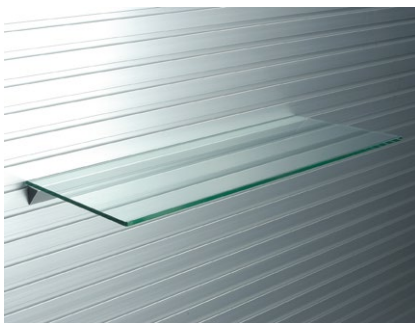

HANGALL 棚受け

商品番号	サイズ (L)	カラー	価格
EH250-01	300mm	ホワイト	¥1,400 + 税
EH250-21	300mm	マット SLC	¥1,400 + 税
EH250-27	300mm	ヘアーライン	¥1,300 + 税
EH251-01	450mm	ホワイト	¥1,800 + 税
EH251-21	450mm	マット SLC	¥1,800 + 税
EH251-27	450mm	ヘアーライン	¥1,600 + 税
EH252-01	600mm	ホワイト	¥2,100 + 税
EH252-21	600mm	マット SLC	¥2,100 + 税
EH252-27	600mm	ヘアーライン	¥2,000 + 税

※左右エンドキャップ付 (ホワイト/グレー)

※マット SLC・ヘアーラインはグレーのエンドキャップ付き

ガラス及びアクリル棚受け (アルミ)

※ガラス棚 5mm を使用した場合、1度アップになる様に調整してあります。
多少の誤差がありますのでご注意ください。

※棚板は最大 D ≤ 250mm で使用してください。

カット用棚受け

商品番号	サイズ (L)	カラー	価格
EH256-01	1820mm	ホワイト	¥4,600 + 税
EH256-10	1820mm	ブラック	¥4,600 + 税
EH256-21	1820mm	マット SLC	¥4,600 + 税
EH256-27	1820mm	ヘアーライン	¥4,200 + 税

※左右エンドキャップ付 (ホワイト/ブラック/グレー)

※マット SLC・ヘアーラインはグレーのエンドキャップ付き

エンドキャップセット (左右 1組) (プラスチック) ※発注単位: 5 セット

商品番号	カラー	単位	価格
EH291-01	ホワイト	左右 1set	¥140 + 税
EH291-10	ブラック	左右 1set	¥140 + 税
EH291-31	グレー	左右 1set	¥140 + 税

※固定する場合は瞬間接着剤などで取り付けてください。

強化ガラス t=5mm ※受注生産品

商品番号	サイズ (W x D)	価格
EH501-40	300 x 150	別途御見積り
EH502-40	300 x 200	
EH503-40	300 x 250	
EH507-40	450 x 150	
EH508-40	450 x 200	
EH509-40	450 x 250	
EH511-40	600 x 150	
EH512-40	600 x 200	
EH513-40	600 x 250	

※特注サイズは別途承ります。

アクリルガラス色 t=5mm ※受注生産品

商品番号	サイズ (W x D)	価格
EH301-41	300 x 150	別途御見積り
EH302-41	300 x 200	
EH303-41	300 x 250	
EH307-41	450 x 150	
EH308-41	450 x 200	
EH309-41	450 x 250	
EH311-41	600 x 150	
EH312-41	600 x 200	
EH313-41	600 x 250	

※特注サイズは別途承ります。