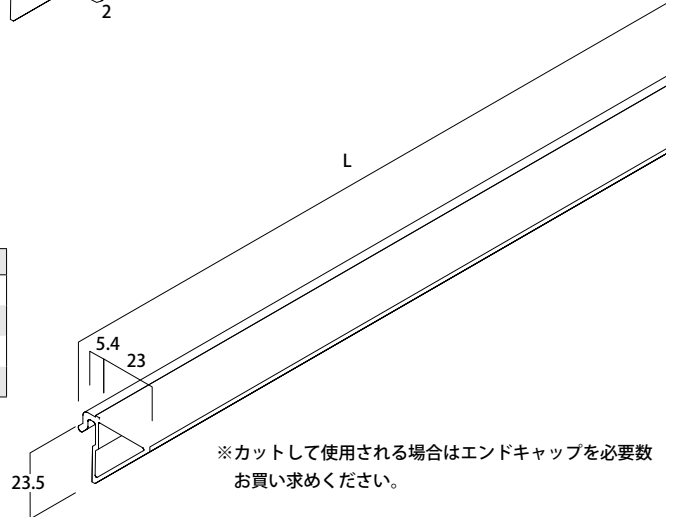

※シルクは在庫がなくなり次第、販売を一時休止となります。

HANGALL サポートアダプター ※発注単位：10 個

商品番号	サイズ	カラー	価格
EH199-29	W16	スチール生地	¥200 + 税
EH198-29	W30		¥400 + 税

※オリジナルパーツ製作用プレート (生地)

壁面パネル

HANGALL 棚受け

商品番号	サイズ (L)	カラー	価格
EH250-01	300mm	ホワイト	¥1,400 + 税
EH250-21	300mm	マット SLC	¥1,400 + 税
EH250-27	300mm	ヘアーライン	¥1,300 + 税
EH251-01	450mm	ホワイト	¥1,800 + 税
EH251-21	450mm	マット SLC	¥1,800 + 税
EH251-27	450mm	ヘアーライン	¥1,600 + 税
EH252-01	600mm	ホワイト	¥2,100 + 税
EH252-21	600mm	マット SLC	¥2,100 + 税
EH252-27	600mm	ヘアーライン	¥2,000 + 税

※左右エンドキャップ付 (ホワイト/グレー)

※マット SLC・ヘアーラインはグレーのエンドキャップ付き

ガラス及びアクリル棚受け (アルミ)

※ガラス棚 5mm を使用した場合、1度アップになる様に調整してあります。
多少の誤差がありますのでご注意ください。

※棚板は最大 D ≤ 250mm で使用してください。

カット用棚受け

商品番号	サイズ (L)	カラー	価格
EH256-01	1820mm	ホワイト	¥4,600 + 税
EH256-10	1820mm	ブラック	¥4,600 + 税
EH256-21	1820mm	マット SLC	¥4,600 + 税
EH256-27	1820mm	ヘアーライン	¥4,200 + 税

※左右エンドキャップ付 (ホワイト/ブラック/グレー)

※マット SLC・ヘアーラインはグレーのエンドキャップ付き

エンドキャップセット (左右 1組) (プラスチック) ※発注単位: 5 セット

商品番号	カラー	単位	価格
EH291-01	ホワイト	左右 1set	¥140 + 税
EH291-10	ブラック	左右 1set	¥140 + 税
EH291-31	グレー	左右 1set	¥140 + 税