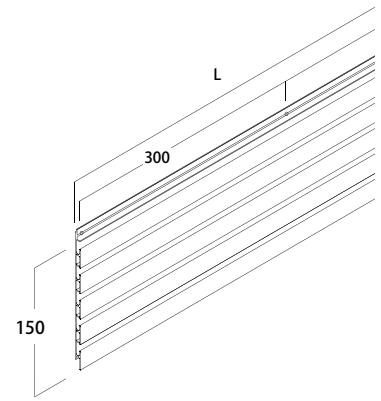

カラーガイド

ホワイト

ブラック

マット SLC
(つや消しシルバー)

ヘアライン

墨出し例

床から天井までの高さが 2,800mm の壁に HANGALL30 を貼る場合の施工例です。

$150 \times 18 = 2,700$ (ベースパネル 18 枚使用)
 $30 \times 1 = 30$ (シングルパネル 1 枚使用)
 トップカバー 22

ベースパネルをボトムカバーにはめ込み、ビス止めします。
(パネルには 300mm ピッチでΦ 5mm のビス穴が空いています。)

ビス止め部分はパネルを重ねることで見えなくなります。

ビス止めしながら、途中で水平レベルを確認してください。

最後にトップカバーを取付けて完成。側面を隠す場合はラインエッジもしくはスクエアエッジを先に取付ます。

HANGALL30 ベースパネル L1820 x H150 x D7.5

商品番号	サイズ(L寸法)	カラー	価格
EH002-01	1820mm	ホワイト	¥12,000 + 税
EH002-10		ブラック	¥12,000 + 税
EH002-21		マット SLC	¥12,000 + 税
EH002-27		ヘアーライン	¥11,500 + 税

HANGALL30 ベースパネル L3640 x H150 x D7.5

商品番号	サイズ(L寸法)	カラー	価格
EH062-01	3640mm	ホワイト	¥22,600 + 税
EH062-10		ブラック	¥22,600 + 税
EH062-21		マット SLC	¥22,600 + 税
EH062-27		ヘアーライン	¥20,700 + 税