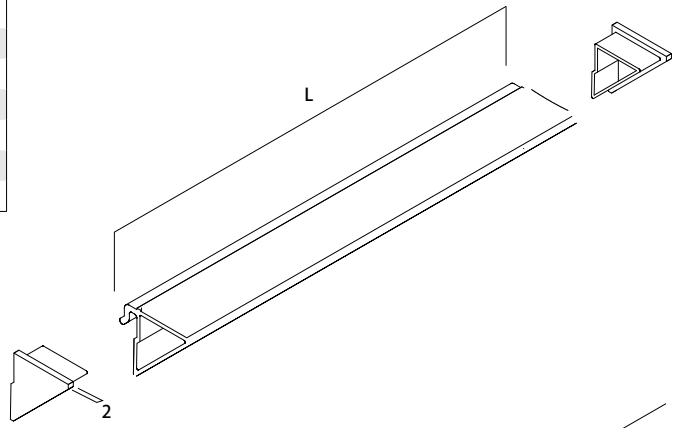

※シルクは在庫がなくなり次第、販売を一時休止となります。

HANGALL サポートアダプター ※発注単位：10 個

商品番号	サイズ	カラー	価格
EH199-29	W16	スチール生地	¥200 + 税
EH198-29	W30		¥400 + 税

※オリジナルパーツ製作用プレート (生地)

壁面パネル

HANGALL 棚受け

商品番号	サイズ (L)	カラー	価格
EH250-01	300mm	ホワイト	¥1,400 + 税
EH250-21	300mm	マット SLC	¥1,400 + 税
EH250-27	300mm	ヘアーライン	¥1,300 + 税
EH251-01	450mm	ホワイト	¥1,800 + 税
EH251-21	450mm	マット SLC	¥1,800 + 税
EH251-27	450mm	ヘアーライン	¥1,600 + 税
EH252-01	600mm	ホワイト	¥2,100 + 税
EH252-21	600mm	マット SLC	¥2,100 + 税
EH252-27	600mm	ヘアーライン	¥2,000 + 税

※左右エンドキャップ付 (ホワイト/グレー)

※マット SLC・ヘアーラインはグレーのエンドキャップ付き

ガラス及びアクリル棚受け (アルミ)

※ガラス棚 5mm を使用した場合、1度アップになる様に調整してあります。
多少の誤差がありますのでご注意ください。

※棚板は最大 D ≤ 250mm で使用してください。

カット用棚受け

商品番号	サイズ (L)	カラー	価格
EH256-01	1820mm	ホワイト	¥4,600 + 税
EH256-10	1820mm	ブラック	¥4,600 + 税
EH256-21	1820mm	マット SLC	¥4,600 + 税
EH256-27	1820mm	ヘアーライン	¥4,200 + 税

※左右エンドキャップ付 (ホワイト/ブラック/グレー)

※マット SLC・ヘアーラインはグレーのエンドキャップ付き

エンドキャップセット (左右 1組) (プラスチック) ※発注単位: 5 セット

商品番号	カラー	単位	価格
EH291-01	ホワイト	左右 1set	¥140 + 税
EH291-10	ブラック	左右 1set	¥140 + 税
EH291-31	グレー	左右 1set	¥140 + 税