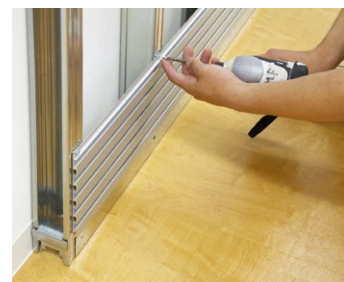

ベースパネルをボトムカバーにはめ込み、ビス止めします。
(パネルには 300mm ピッチでΦ 5mm のビス穴が空いています。)

ビス止め部分はパネルを重ねることで見えなくなります。

ビス止めしながら、途中で水平レベルを確認してください。

最後にトップカバーを取付けて完成。側面を隠す場合はラインエッジもしくはスクエアエッジを先に取付ます。

HANGALL30 ベースパネル L1820 x H150 x D7.5