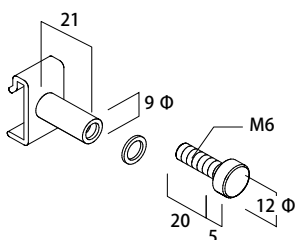

HANGALL オプション

ハングオールオプション

HANGALL フックΦ 3mm (スチール) ※発注単位：5 個

商品番号	サイズ	カラー	価格
EH150-07	15mm	シルク	¥280 + 税
EH180-07	10mm	シルク	¥290 + 税
EH150-20	15mm	クローム	¥800 + 税
EH180-20	10mm	クローム	¥800 + 税

※ EH180-07・EH180-20 は掛時計用フックです。

耐荷重：1kg

※シルクは在庫がなくなり次第、販売を一時休止となります。

HANGALL フックΦ 3mm (スチール) ※発注単位：5 個

商品番号	サイズ (L)	カラー	価格
EH160-07	30mm	シルク	¥360 + 税
EH161-07	50mm	シルク	¥270 + 税
EH162-07	100mm	シルク	¥280 + 税
EH160-20	30mm	クローム	¥800 + 税
EH161-20	50mm	クローム	¥700 + 税
EH162-20	100mm	クローム	¥700 + 税

※耐荷重：1kg

※シルクは在庫がなくなり次第、販売を一時休止となります。

HANGALL フックΦ 5mm (スチール) ※発注単位：5 個

商品番号	サイズ (L)	カラー	価格
EH170-07	100mm	シルク	¥370 + 税
EH171-07	150mm	シルク	¥400 + 税
EH172-07	200mm	シルク	¥420 + 税
EH173-07	250mm	シルク	¥450 + 税
EH170-20	100mm	クローム	¥800 + 税
EH171-20	150mm	クローム	¥900 + 税
EH172-20	200mm	クローム	¥1000 + 税
EH173-20	250mm	クローム	¥900 + 税

※耐荷重：1kg

※シルクは在庫がなくなり次第、販売を一時休止となります。

HANGALL パネルフック ※発注単位：4 個

商品番号	サイズ	カラー	価格
EH190-07	20mm	シルク	¥504 + 税
EH190-20	20mm	クローム	¥1400 + 税

※パネルフック取付目安：最大 1m x 1m x 5mm 厚の亚克力 2 枚を

4 個で取り付けた場合をマックスとします。(1 個につき約 6kg)

※シルクは在庫がなくなり次第、販売を一時休止となります。

HANGALL サポートアダプター ※発注単位：10 個

商品番号	サイズ	カラー	価格
EH199-29	W16	スチール生地	¥200 + 税
EH198-29	W30		¥400 + 税

※オリジナルパーツ製作用プレート (生地)

壁面パネル