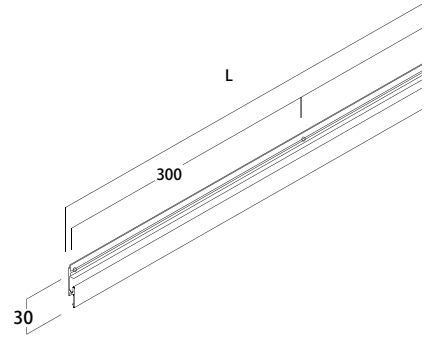

HANGALL30s シングルベースパネル L1820 x H30 x D7.5

商品番号	サイズ(L寸法)	カラー	価格
EH004-01	1820mm	ホワイト	¥4,300 + 税
EH004-10		ブラック	¥4,300 + 税
EH004-21		マット SLC	¥4,400 + 税
EH004-27		ヘアーライン	¥4,200 + 税

HANGALL30s シングルベースパネル L3640 x H30 x D7.5

商品番号	サイズ(L寸法)	カラー	価格
EH064-01	3640mm	ホワイト	¥7,500 + 税
EH064-10		ブラック	¥7,500 + 税
EH064-21		マット SLC	¥7,500 + 税
EH064-27		ヘアーライン	¥7,400 + 税

シングルベースパネルは高さ調節を 30mm 単位でできるベースパネルです。

HANGALL トップカバー L1820 x H22 x D7.5

商品番号	サイズ(L寸法)	カラー	価格
EH007-01	1820mm	ホワイト	¥1,400 + 税
EH007-10		ブラック	¥1,400 + 税
EH007-21		マット SLC	¥1,400 + 税
EH007-27		ヘアーライン	¥1,200 + 税