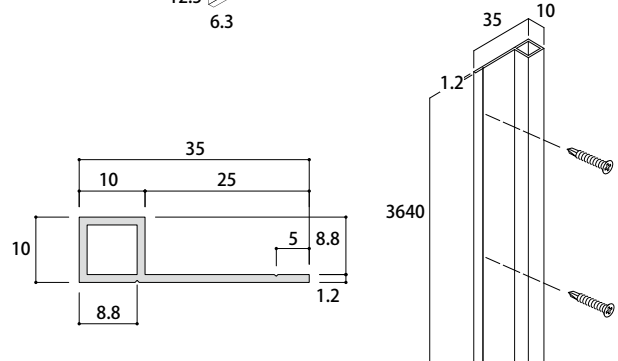

商品番号	サイズ(L寸法)	カラー	価格
EH007-01	1820mm	ホワイト	¥1,400 + 税
EH007-10		ブラック	¥1,400 + 税
EH007-21		マット SLC	¥1,400 + 税
EH007-27		ヘアーライン	¥1,200 + 税

HANGALL トップカバー L3640 x H22 x D7.5

商品番号	サイズ(L寸法)	カラー	価格
EH067-01	3640mm	ホワイト	¥2,500 + 税
EH067-10		ブラック	¥2,500 + 税
EH067-21		マット SLC	¥2,500 + 税
EH067-27		ヘアーライン	¥2,300 + 税

HANGALL ボトムカバー L1820 x H12.5 x D6.3

商品番号	サイズ(L寸法)	カラー	価格
EH008-27	1820mm	シルバー	¥2,200 + 税

HANGALL ラインエッジ L3640 x H10 x D28

商品番号	サイズ(L寸法)	カラー	価格
EH831-01	3640mm	ホワイト	¥3,100 + 税
EH831-10		ブラック	¥3,100 + 税
EH831-21		マット SLC	¥3,100 + 税
EH831-27		ヘアーライン	¥3,200 + 税

HANGALL スクエアエッジ L3640 x H10 x D35

商品番号	サイズ(L寸法)	カラー	価格
EH832-01	3640mm	ホワイト	¥3,800 + 税
EH832-10		ブラック	¥3,700 + 税
EH832-21		マット SLC	¥3,700 + 税
EH832-27		ヘアーライン	¥3,600 + 税

HANGALL オプション

ハングオールオプション

HANGALL フックΦ 3mm (スチール) ※発注単位：5 個