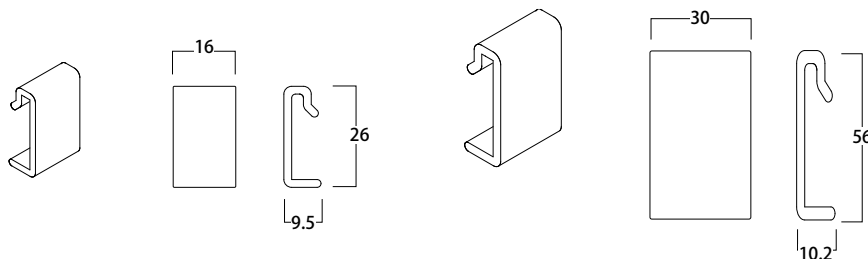

※耐荷重：1kg

※シルクは在庫がなくなり次第、販売を一時休止となります。

HANGALL パネルフック ※発注単位：4 個

商品番号	サイズ	カラー	価格
EH190-07	20mm	シルク	¥504 + 税
EH190-20	20mm	クローム	¥1400 + 税

※パネルフック取付目安：最大 1m x 1m x 5mm 厚の亚克力 2 枚を

4 個で取り付けた場合をマックスとします。(1 個につき約 6kg)

※シルクは在庫がなくなり次第、販売を一時休止となります。

HANGALL サポートアダプター ※発注単位：10 個

商品番号	サイズ	カラー	価格
EH199-29	W16	スチール生地	¥200 + 税
EH198-29	W30		¥400 + 税

※オリジナルパーツ製作用プレート (生地)

壁面パネル

HANGALL 棚受け

商品番号	サイズ (L)	カラー	価格
EH250-01	300mm	ホワイト	¥1,400 + 税
EH250-21	300mm	マット SLC	¥1,400 + 税
EH250-27	300mm	ヘアーライン	¥1,300 + 税
EH251-01	450mm	ホワイト	¥1,800 + 税
EH251-21	450mm	マット SLC	¥1,800 + 税
EH251-27	450mm	ヘアーライン	¥1,600 + 税
EH252-01	600mm	ホワイト	¥2,100 + 税
EH252-21	600mm	マット SLC	¥2,100 + 税
EH252-27	600mm	ヘアーライン	¥2,000 + 税

※左右エンドキャップ付 (ホワイト/グレー)

※マット SLC・ヘアーラインはグレーのエンドキャップ付き

ガラス及びアクリル棚受け (アルミ)

※ガラス棚 5mm を使用した場合、1度アップになる様に調整してあります。
多少の誤差がありますのでご注意ください。

※棚板は最大 D ≤ 250mm で使用してください。

カット用棚受け

商品番号	サイズ (L)	カラー	価格
EH256-01	1820mm	ホワイト	¥4,600 + 税
EH256-10	1820mm	ブラック	¥4,600 + 税
EH256-21	1820mm	マット SLC	¥4,600 + 税
EH256-27	1820mm	ヘアーライン	¥4,200 + 税