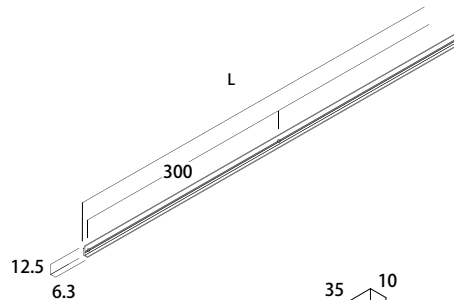

商品番号	サイズ(L寸法)	カラー	価格
EH064-01	3640mm	ホワイト	¥7,500 + 税
EH064-10		ブラック	¥7,500 + 税
EH064-21		マット SLC	¥7,500 + 税
EH064-27		ヘアーライン	¥7,400 + 税

シングルベースパネルは高さ調節を 30mm 単位でできるベースパネルです。

HANGALL トップカバー L1820 x H22 x D7.5

商品番号	サイズ(L寸法)	カラー	価格
EH007-01	1820mm	ホワイト	¥1,400 + 税
EH007-10		ブラック	¥1,400 + 税
EH007-21		マット SLC	¥1,400 + 税
EH007-27		ヘアーライン	¥1,200 + 税

HANGALL トップカバー L3640 x H22 x D7.5

商品番号	サイズ(L寸法)	カラー	価格
EH067-01	3640mm	ホワイト	¥2,500 + 税
EH067-10		ブラック	¥2,500 + 税
EH067-21		マット SLC	¥2,500 + 税
EH067-27		ヘアーライン	¥2,300 + 税

HANGALL ボトムカバー L1820 x H12.5 x D6.3

商品番号	サイズ(L寸法)	カラー	価格
EH008-27	1820mm	シルバー	¥2,200 + 税

HANGALL ラインエッジ L3640 x H10 x D28

商品番号	サイズ(L寸法)	カラー	価格
EH831-01	3640mm	ホワイト	¥3,100 + 税
EH831-10		ブラック	¥3,100 + 税
EH831-21		マット SLC	¥3,100 + 税
EH831-27		ヘアーライン	¥3,200 + 税