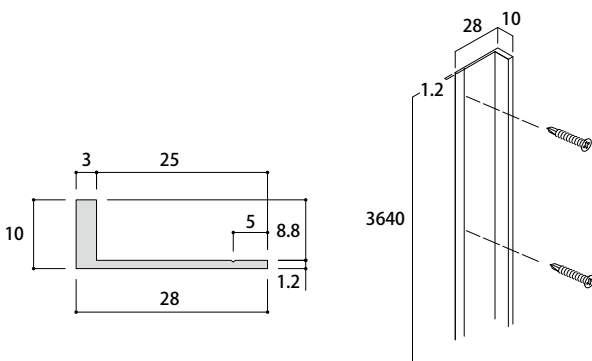

商品番号	サイズ(L寸法)	カラー	価格
EH007-01	1820mm	ホワイト	¥1,400 + 税
EH007-10		ブラック	¥1,400 + 税
EH007-21		マット SLC	¥1,400 + 税
EH007-27		ヘアーライン	¥1,200 + 税

HANGALL トップカバー L3640 x H22 x D7.5

商品番号	サイズ(L寸法)	カラー	価格
EH067-01	3640mm	ホワイト	¥2,500 + 税
EH067-10		ブラック	¥2,500 + 税
EH067-21		マット SLC	¥2,500 + 税
EH067-27		ヘアーライン	¥2,300 + 税

HANGALL ボトムカバー L1820 x H12.5 x D6.3

商品番号	サイズ(L寸法)	カラー	価格
EH008-27	1820mm	シルバー	¥2,200 + 税

HANGALL ラインエッジ L3640 x H10 x D28

商品番号	サイズ(L寸法)	カラー	価格
EH831-01	3640mm	ホワイト	¥3,100 + 税
EH831-10		ブラック	¥3,100 + 税
EH831-21		マット SLC	¥3,100 + 税
EH831-27		ヘアーライン	¥3,200 + 税